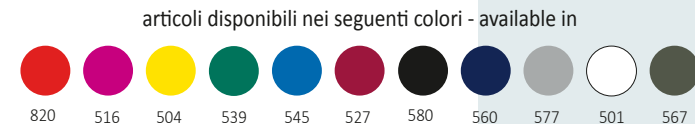

ZIMA (~85 g)

art. 010055

Top pesante
Heavyweight top
Top lourd
Warmes Top

articoli disponibili nei seguenti colori - available in

UNISEX

CILA (~130 g)

art. 010005

Maglia senza maniche pesante
 Heavyweight sleeveless shirt
 Maillot sans manches lourd
 Warmes Shirt ärmellos