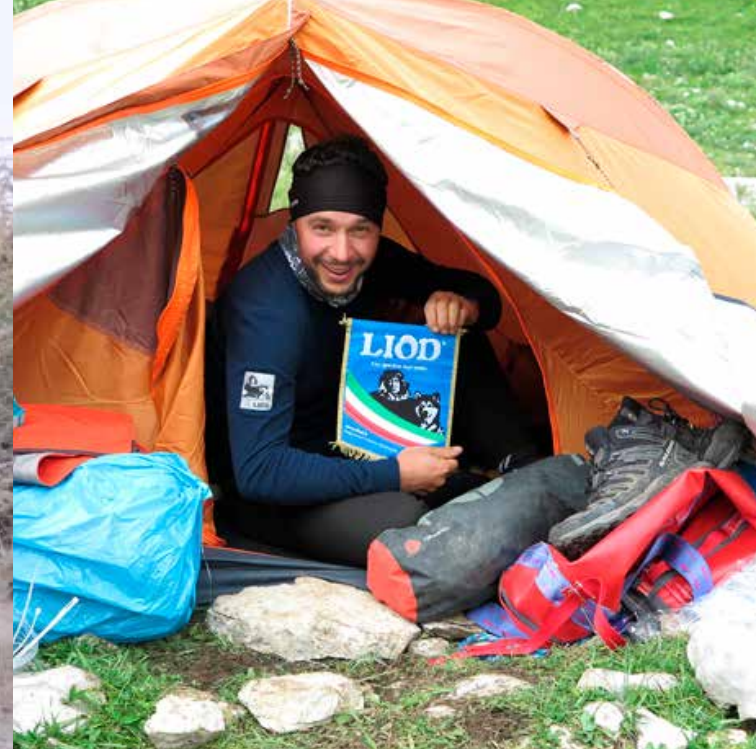

UNISEX

CILA (~130 g)

art. 010005

Maglia senza maniche pesante
Heavyweight sleeveless shirt
Maillot sans manches lourd
Warmes Shirt ärmellos