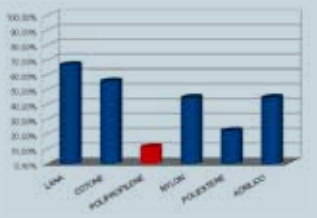

2) CAPACITÀ DI ASSORBIRE I LIQUIDI WATER ABSORPTION