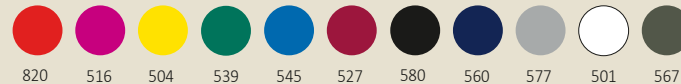

ZIMA (~85 g)

art. 010055

Top pesante
Heavyweight top
Top lourd
Warmes Top

articoli disponibili nei seguenti colori - available in