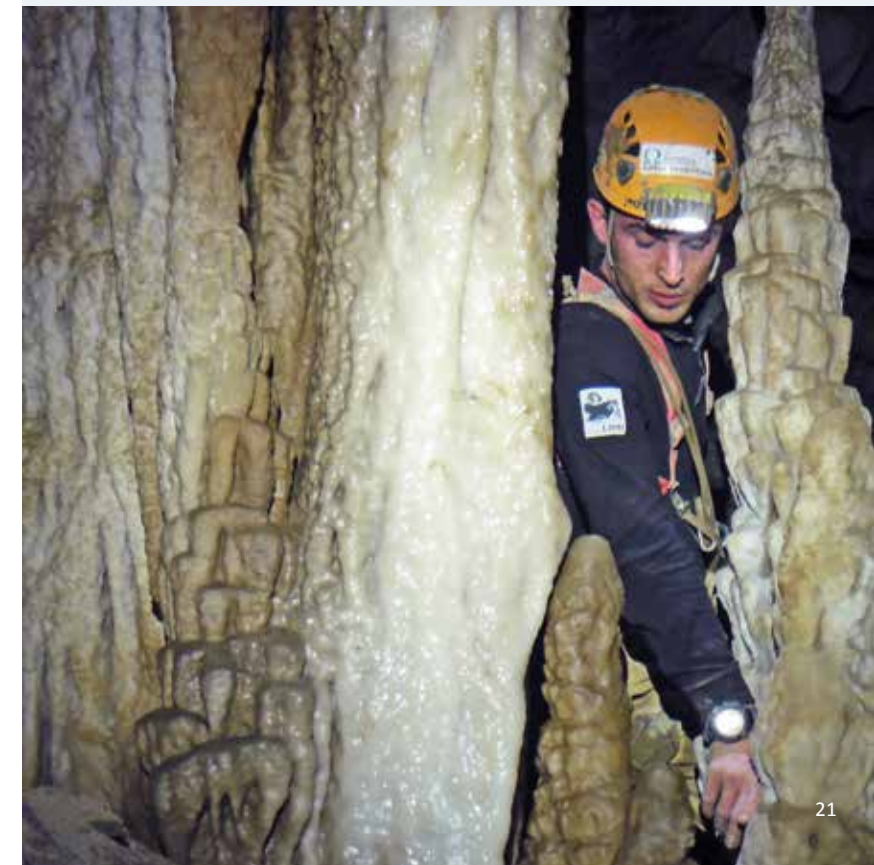

MIKI (~340 g)

art. 010025

Tuta speleo
Caving suit
Combinaison de spéléologie
Overall für Höhlenforschung

UNISEX

580

560

567