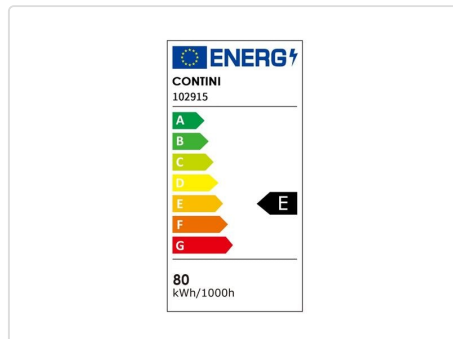

Contini Lampe sur pied de bureau 40 W 4000 Kelvin, Argent

Source d'énergie: Alimentation sur secteur | Avec variateur de lumière: dimmable | Indice de rendu des couleurs IRC: 80 | Couleur de la lumière: Blanc neutre | Rendement lumineux: 105 lm/W | Puissance totale: 40 W

N° art.: 1205359
N° art. fab.: 102915
Garantie du fabricant: 24 mois

Spécifications

Lumière

Indice de rendu des couleurs IRC	80
Couleur de la lumière	Blanc neutre
Ampoule fournie	Oui
Rendement lumineux	105 lm/W
Puissance totale	40 W
Durée de vie de l'ampoule	50000 h
Type de gradation	Variateur sur le produit
Équipements supplémentaires	Capteur de lumière ambiante
Température de la couleur	4000 K
Couleur de lampes	Argent
Support des lampes électriques	LED fixe
Avec variateur de lumière	dimmable
Intensité lumineuse	4200 lm
UGR	Inférieur à 19

Dimensions

Largeur	28 cm
Poids	12500 g
Hauteur	195 cm
Profondeur	61 cm

Énergie

Tension de service	220-240 V
Efficacité énergétique OEEE 2020	Aucune
Source d'énergie	Alimentation sur secteur

Données d'expédition

Poids	14300 g
Volume	0.0864 m3