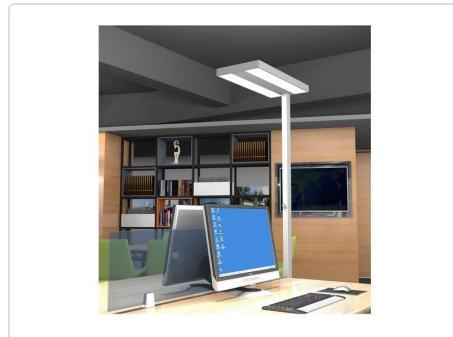

Contini Lampe sur pied de bureau 40 W 4000 Kelvin, Argent

Source d'énergie: Alimentation sur secteur | Avec variateur de lumière: dimmable | Indice de rendu des couleurs IRC: 80 | Couleur de la lumière: Blanc neutre | Rendement lumineux: 105 lm/W | Puissance totale: 40 W

N° art.: 1205359
N° art. fab.: 102915
Garantie du fabricant: 24 mois

Spécifications

Lumière

Indice de rendu des couleurs IRC	80
Couleur de la lumière	Blanc neutre
Ampoule fournie	Oui
Rendement lumineux	105 lm/W
Puissance totale	40 W
Durée de vie de l'ampoule	50000 h
Type de gradation	Variateur sur le produit
Équipements supplémentaires	Capteur de lumière ambiante
Température de la couleur	4000 K
Couleur de lampes	Argent
Support des lampes électriques	LED fixe
Avec variateur de lumière	dimmable
Intensité lumineuse	4200 lm
UGR	Inférieur à 19

Dimensions

Largeur	28 cm
Poids	12500 g
Hauteur	195 cm
Profondeur	61 cm

Énergie

Tension de service	220-240 V
Efficacité énergétique OEEE 2020	Aucune
Source d'énergie	Alimentation sur secteur

Données d'expédition

Poids	14300 g
Volume	0.0864 m3