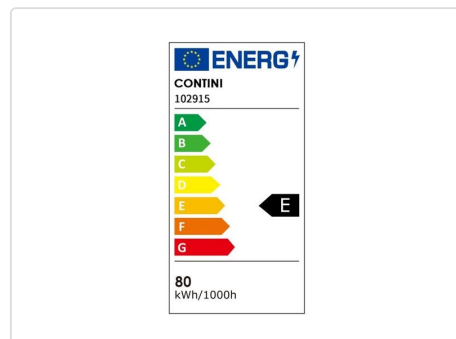

# Contini Bürostehleuchte 40 W 4000 Kelvin, Silber

Betriebsart: Netzbetrieb | Dimmbar: dimmbar | Breite: 28 cm |  
Farbwiedergabeindex CRI: 80 | Lichtfarbe: Neutralweiss | Lichtausbeute: 105 lm/W

Artikelnummer: 1205359  
Herst.-Nr.: 102915  
Herstellergarantie: **24 Monate**

### Licht

Farbwiedergabeindex CRI	80
Lichtfarbe	Neutralweiss
Leuchtmittel mitgeliefert	Ja
Lichtausbeute	105 lm/W
Gesamtleistung	40 W
Lebensdauer	50000 h
Dimm-Art	Dimmer am Produkt
Zusätzliche Ausstattung	Umgebungslichtsensor
Farbtemperatur Kelvin	4000 K
Leuchtenfarbe	Silber
Lampensockel	LED fest verbaut
Dimmbar	dimmbar
Lichtstärke	4200 lm
UGR	Kleiner 19