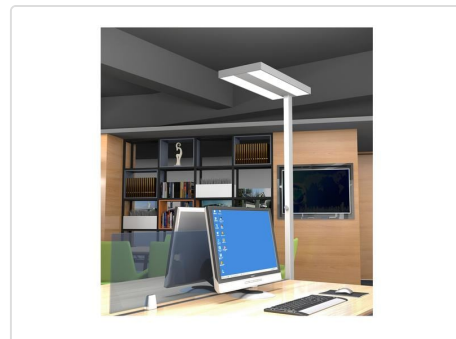

# Contini Bürostehleuchte 40 W 4000 Kelvin, Silber

Betriebsart: Netzbetrieb | Dimmbar: dimmbar | Breite: 28 cm |  
Farbwiedergabeindex CRI: 80 | Lichtfarbe: Neutralweiss | Lichtausbeute: 105 lm/W

Artikelnummer: 1205359  
Herst.-Nr.: 102915  
Herstellergarantie: **24 Monate**

### Dimensionen

Breite	28 cm
Gewicht	12500 g
Höhe	195 cm
Tiefe	61 cm