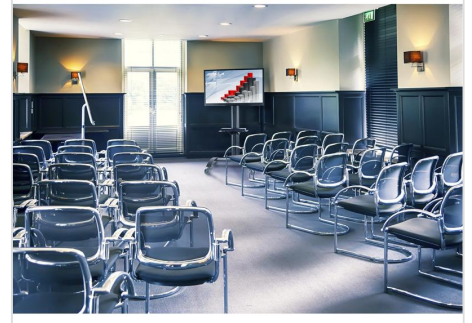

Peerless-AV Trolley SR575M 32-75"

Eigenschaften: Kabelmanagement, Zubehör-Tablar, Rollen, Höhenverstellbar |
Montagemuster: Standard VESA 300x100, Standard VESA 600x400, Standard
VESA 400x100, Standard VESA 400x300, Standard VESA 400x400, Standard
VESA 600x200, Standard VESA 300x200, Standard VESA 200x200, Standard
VESA 600x300, Standard VESA 300x300, Standard VESA 400x200 | Montageart:
Querformat | Detailfarbe: Schwarz | Für Bildschirmdiagonale: 60", 65", 49", 42",
47", 40", 43", 46", 38", 34", 37", 70", 50", 75", 52", 32", 55", 58", 48"

Artikelnummer: 1085514
Herst.-Nr.: SR575M
Herstellergarantie: **60 Monate**

Spezifikationen

Lieferumfang

Lieferumfang	1x Trolley SR575M 1x Montierte Grundplatte 1x Aluminiumsäule 1x Universeller Displayadapter 1x Metallkomponentenablage 2x Rollen 2x Feststellbare Rollen 4x Schutzaufsätze an den Ecken

Kompatibilität

Für Bildschirmdiagonale	55" 32" 49" 75" 70" 47" 46" 38" 37" 65" 34" 58" 60" 50" 43" 40" 42" 52" 48"

Weitere Informationen

Detailfarbe	Schwarz

Halterung

Maximale Tragkraft	68.2 kg

Allgemein