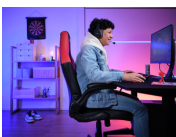

Lifestyle Images

24986_pictures_lifestyle_visual_2.jpg

ImageWidth: 3.000 px
ImageHeight: 2.250 px
ImageResolution: 300 dpi

Package Images