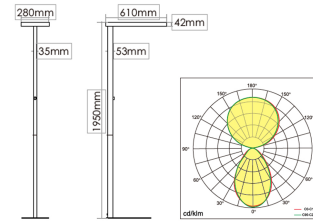

Contini LED Büro-Stehleuchte dimmbar silber

Artikelnr.	102915
Marke	Contini
Modell	LED Büro-Stehleuchte dimmbar silber
Farbe	Silber (Ra>80)
Dimmbar	Ja
Ausführung	Boden- und Deckenbeleuchtung Tageslicht-Sensor
Leistung (W)	40
Spannung (V/Hz)	220 - 240 / 50 - 60
Farbtemperatur (K)	4000
Lichtstrom (LM)	Decke 4600 / Boden 4200
Lebensdauer (h)	50000
Aussenmasse (HxBxT in mm)	1950 x 280 x 610
Gewicht (kg)	12.5
Garantie (M)	24