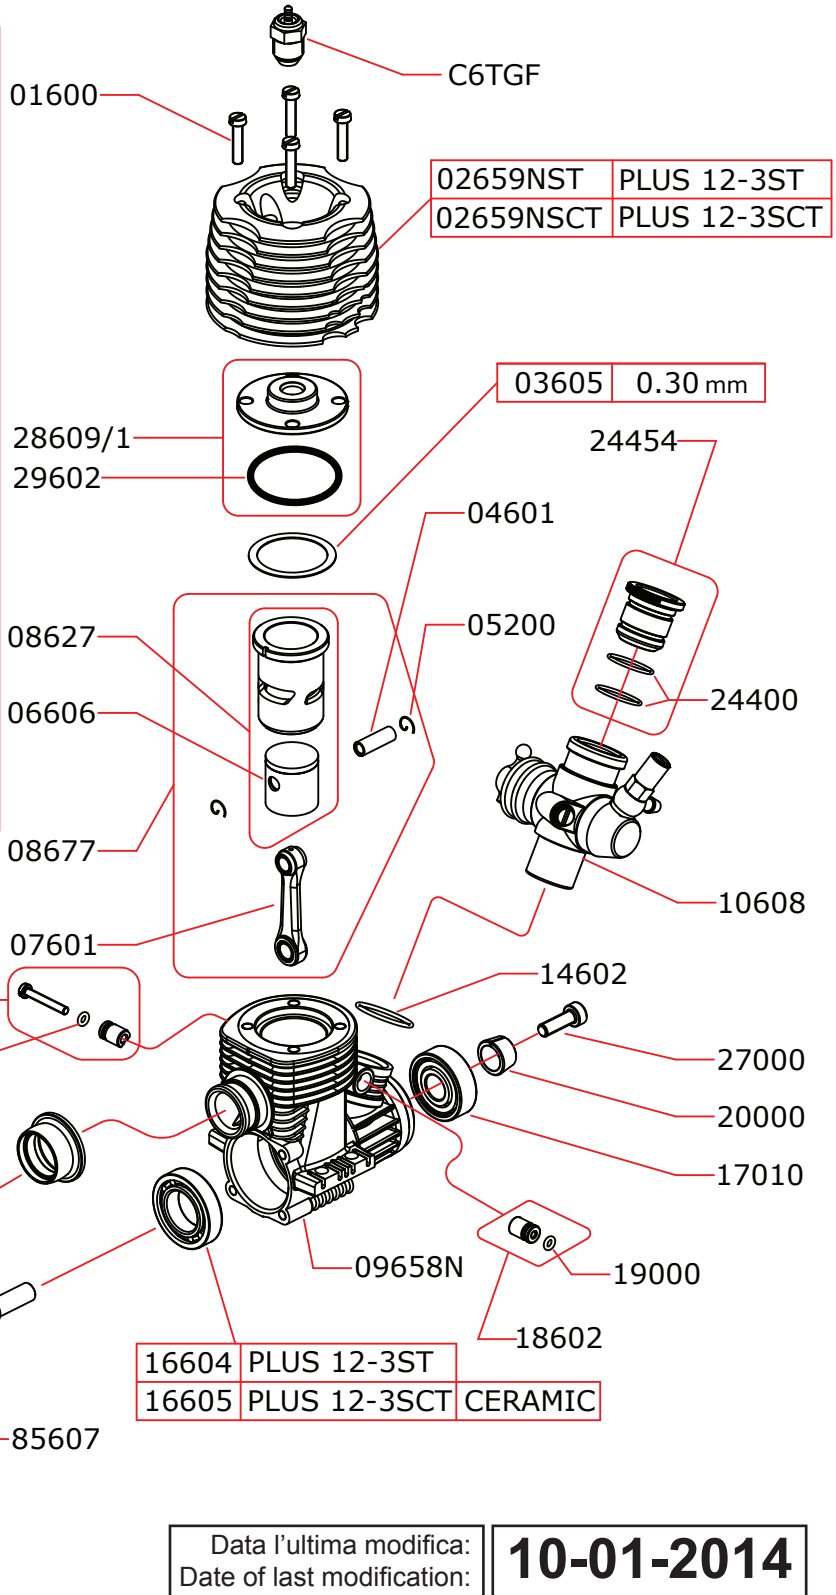

EXPLODED VIEW: PLUS 12-3ST / PLUS 12-3SCT

CARBURETTOR CODE: 10608

Optional		
	03601	0.10 mm
	03602	0.15 mm

16604	PLUS 12-3ST	
16605	PLUS 12-3SCT	CERAMIC

Data l'ultima modifica: **10-01-2014**
Date of last modification: