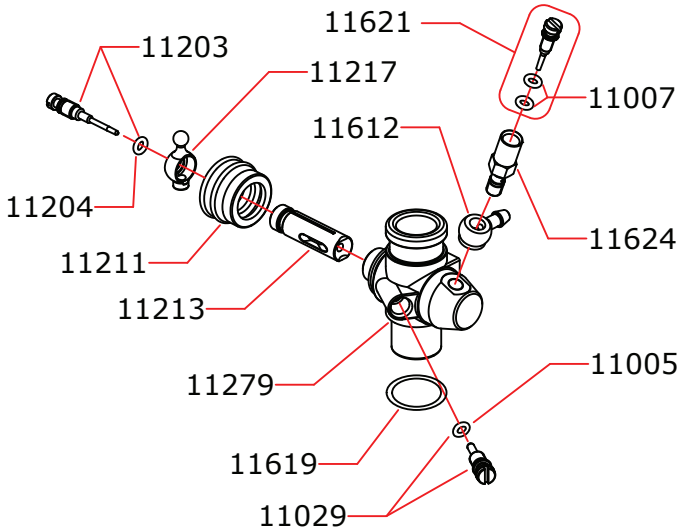

EXPLODED VIEW: PLUS 12-3ST / PLUS 12-3SCT

CARBURETTOR CODE: 10608

Optional		
	03601	0.10 mm
	03602	0.15 mm

16604	PLUS 12-3ST	
16605	PLUS 12-3SCT	CERAMIC

Data l'ultima modifica: **10-01-2014**
Date of last modification: