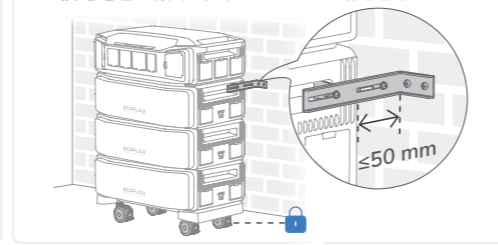

## How To Install

Comment procéder à l'installation | 安裝方式

1

Lightbulb icon

**2 SETS :** Purchase and install the EcoFlow Fixing Metal Tab.  
**2 ENSEMBLES:** Achetez et montez la patte métallique de fixation EcoFlow.  
**2套:** 購買並安裝EcoFlow金屬固定片。

2

Lightbulb icon

Max. number of Batteries is 5  
Le nombre max des batteries est 5  
最多 5 個電池包

**≥ 3 BATTERIES:** Purchase and install the EcoFlow Fixing Metal Tab.  
**≥ 3 BATTERIES :** Achetez et montez la patte métallique de fixation EcoFlow.  
**≥ 3 個電池包:** 購買並安裝EcoFlow金屬固定片。