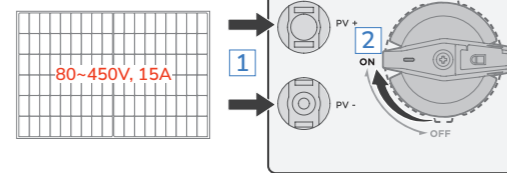

OPTION 3

High PV charging
Charge PV à haute tension
高壓光伏充電

1. Turn off the PV switch before connecting or disconnecting PV modules. Éteignez l'interrupteur PV avant de connecter ou de déconnecter des modules PV. 連接光伏模組或斷開光伏模組時，需要關閉光伏開關。 To safely connect the EcoFlow DELTA Pro Ultra to PV system circuits, a rapid shutdown function is required according to NEC regulations, and a qualified electrician or installer must be involved for installation.

2. Pour garantir une connexion sécurisée du EcoFlow DELTA Pro Ultra aux circuits du système photovoltaïque, il est impératif de disposer d'une fonction d'arrêt rapide, en conformité avec la directive NEC. Il est également recommandé de faire appel à un électricien ou à un installateur qualifié pour assurer une installation conforme et sécurisée.

為了將 EcoFlow DELTA Pro Ultra 安全連接到光伏系統電路，需要根據 NEC 相關法規，安裝快速關閉裝置，安裝時必須諮詢有資質的電工或安裝人員。

To check more recharging options, please refer to the latest user manuals or related documents. Pour consulter d'autres options de recharge, veuillez vous référer aux derniers manuels d'utilisation ou documents associés. 如需了解更多充電方式，請查看最新的使用者手冊或相關文件。
<https://manuals.ecoflow.com/product/delta-pro-ultra>