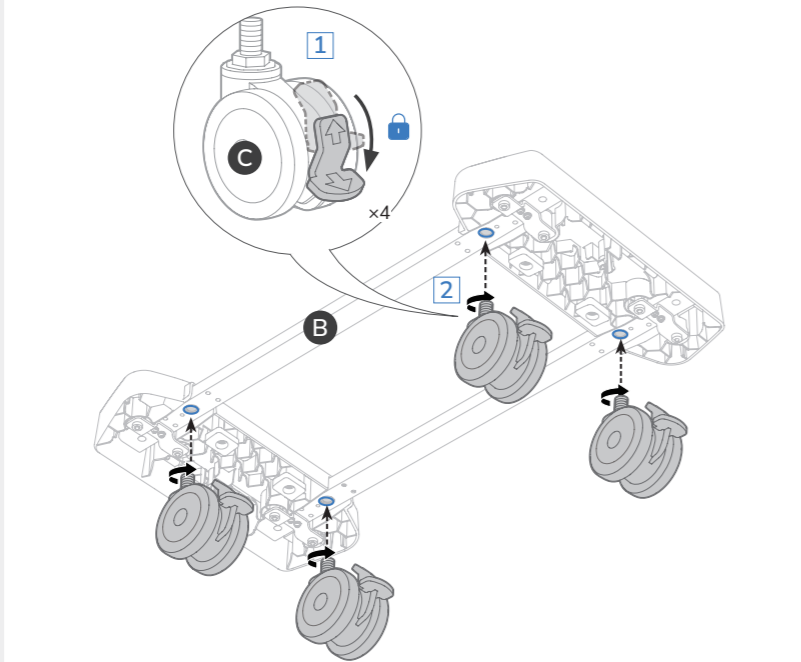

## Installation Environment

Environnement d'installation | 安裝環境

## How To Install

Comment procéder à l'installation | 安裝方式

1

Lightbulb icon

**2 SETS :** Purchase and install the EcoFlow Fixing Metal Tab.  
**2 ENSEMBLES:** Achetez et montez la patte métallique de fixation EcoFlow.  
**2套:** 購買並安裝EcoFlow金屬固定片。