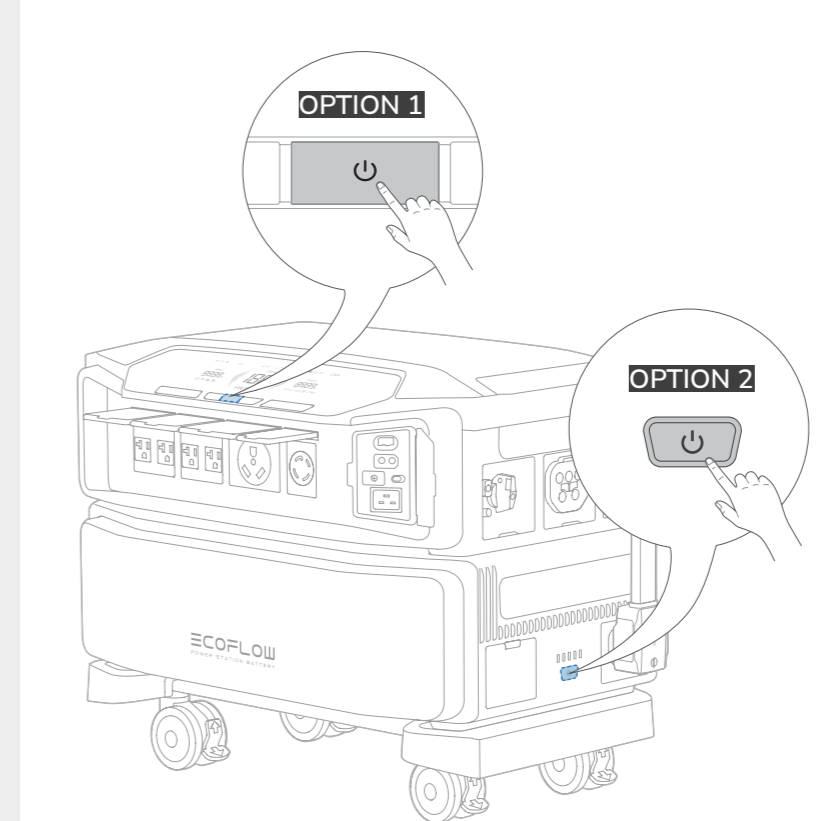

2 Options to Power On/Off

Il existe deux options pour allumer ou éteindre l'appareil | 2 個用於開啟 / 關閉電源的選項

- ⌚ x1s On | Allumé | 開啟
- ⌚ x3s Off | Désactivé | 關閉
- 👉 x1 LCD Screen On/Off | L'écran LCD est allumé/éteint | 液晶螢幕開啟/關閉