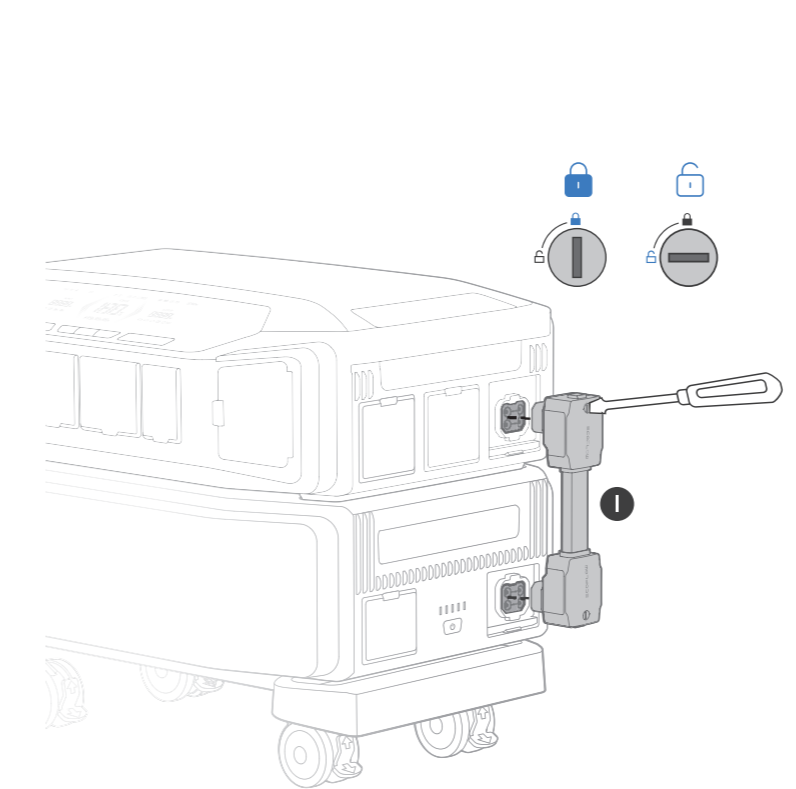

## How To Install

Comment procéder à l'installation | 安裝方式

1

Lightbulb icon

**2 SETS :** Purchase and install the EcoFlow Fixing Metal Tab.  
**2 ENSEMBLES:** Achetez et montez la patte métallique de fixation EcoFlow.  
**2套:** 購買並安裝EcoFlow金屬固定片。

2

Lightbulb icon

Max. number of Batteries is 5  
Le nombre max des batteries est 5  
最多 5 個電池包

**≥ 3 BATTERIES:** Purchase and install the EcoFlow Fixing Metal Tab.  
**≥ 3 BATTERIES :** Achetez et montez la patte métallique de fixation EcoFlow.  
**≥ 3 個電池包:** 購買並安裝EcoFlow金屬固定片。

3

Lightbulb icon

To move the product more easily, you can also mount the product on EcoFlow Trolley (sold on the EcoFlow official website).

Pour déplacer le produit plus facilement, vous pouvez également le monter sur le chariot à plateau EcoFlow (vendu sur le site officiel d'EcoFlow).