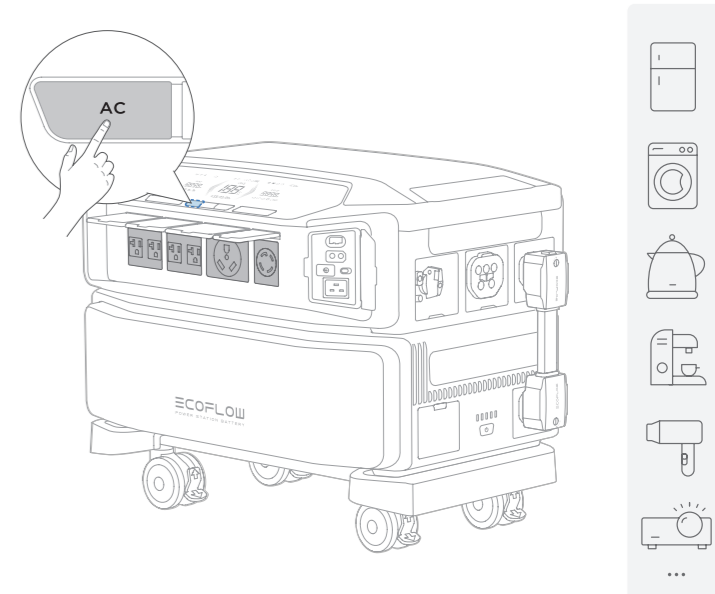

Charging Your Appliances

Alimentation des appareils | 為您的電器充電

Lightbulb icon
Make sure the product is turned on before enabling AC or DC.
Assurez-vous que le produit est allumé avant d'activer le courant alternatif ou continu.
在啟用交流電或直流電之前,請確保產品已開啟。