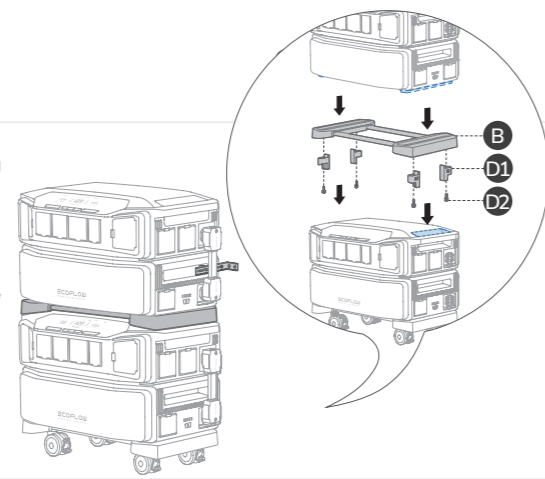

## Installation Environment

Environnement d'installation | 安裝環境

## How To Install

Comment procéder à l'installation | 安裝方式

1

Lightbulb icon

**2 SETS :** Purchase and install the EcoFlow Fixing Metal Tab.  
**2 ENSEMBLES:** Achetez et montez la patte métallique de fixation EcoFlow.  
**2套:** 購買並安裝EcoFlow金屬固定片。

2

Lightbulb icon

Max. number of Batteries is 5  
Le nombre max des batteries est 5  
最多 5 個電池包

**≥ 3 BATTERIES:** Purchase and install the EcoFlow Fixing Metal Tab.  
**≥ 3 BATTERIES :** Achetez et montez la patte métallique de fixation EcoFlow.  
**≥ 3 個電池包:** 購買並安裝EcoFlow金屬固定片。