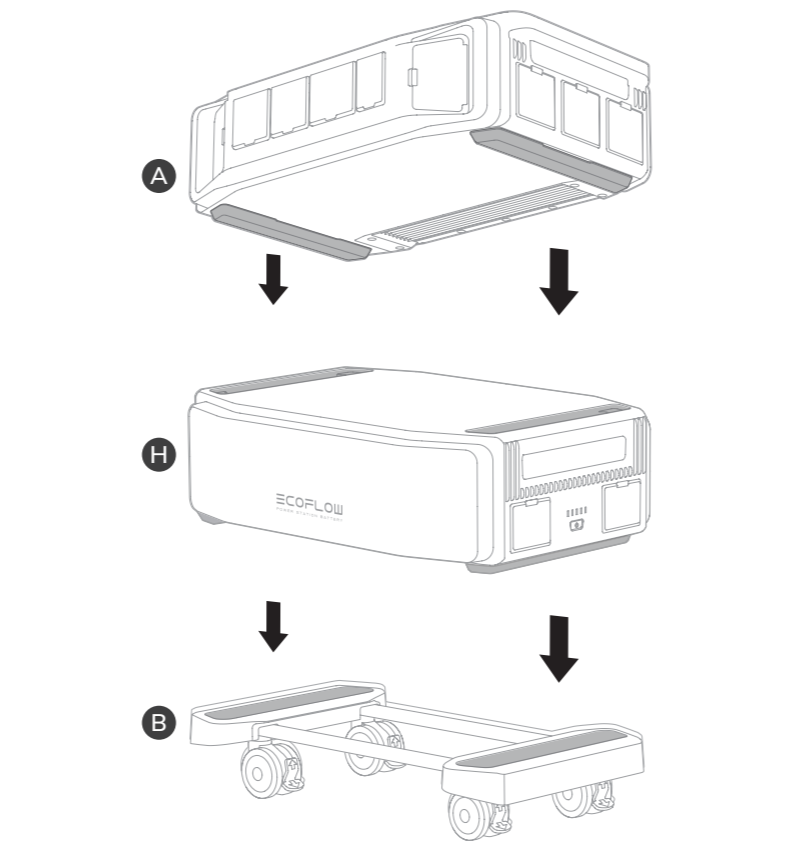

## Installation Environment

Environnement d'installation | 安裝環境

## How To Install

Comment procéder à l'installation | 安裝方式

1

Lightbulb icon

**2 SETS :** Purchase and install the EcoFlow Fixing Metal Tab.  
**2 ENSEMBLES:** Achetez et montez la patte métallique de fixation EcoFlow.  
**2套:** 購買並安裝EcoFlow金屬固定片。

2

Lightbulb icon

Max. number of Batteries is 5  
Le nombre max des batteries est 5  
最多 5 個電池包

**≥ 3 BATTERIES:** Purchase and install the EcoFlow Fixing Metal Tab.  
**≥ 3 BATTERIES :** Achetez et montez la patte métallique de fixation EcoFlow.  
**≥ 3 個電池包:** 購買並安裝EcoFlow金屬固定片。