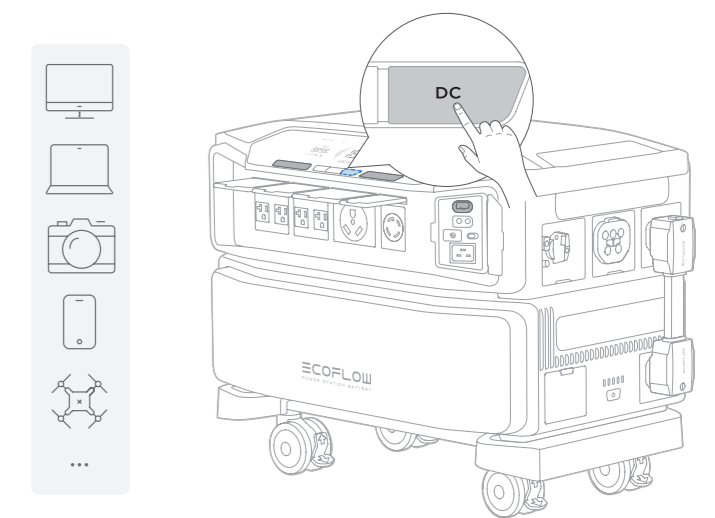

Charging Your Appliances

Alimentation des appareils | 為您的電器充電

Lightbulb icon
Make sure the product is turned on before enabling AC or DC.
Assurez-vous que le produit est allumé avant d'activer le courant alternatif ou continu.
在啟用交流電或直流電之前,請確保產品已開啟。