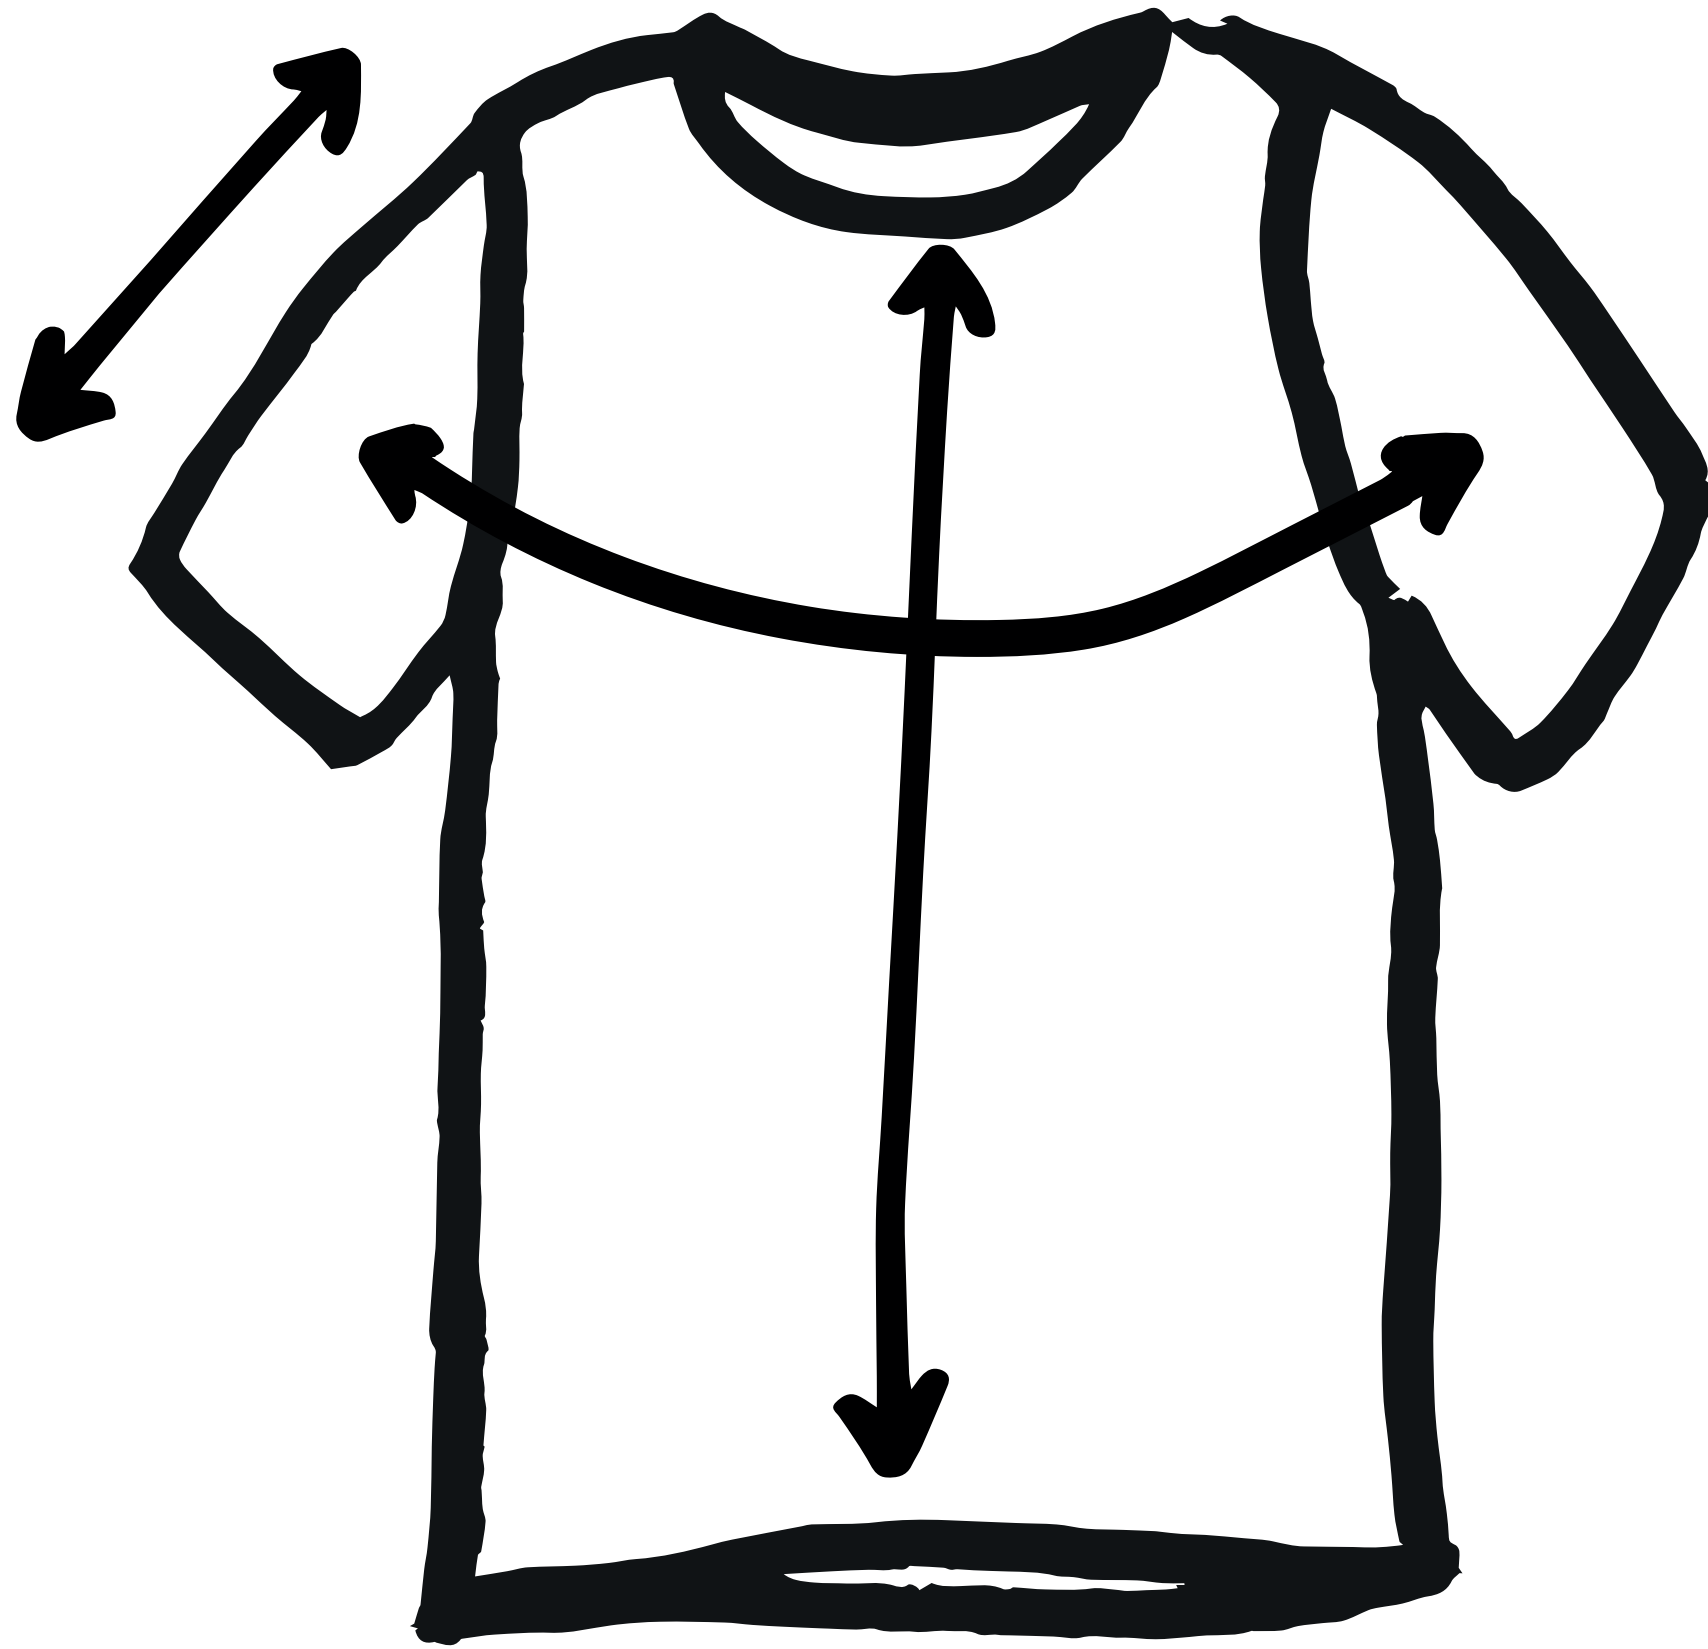

# COLLECTION PENTES DE SKI (UNISEXE)

T-SHIRT & MANCHES LONGUES

TAILLES	TOUR DE POITRINE	LONGEUR	ÉPAULES
XS	32 po 81.3 cm	26 po 66 cm	16 po 40.64 cm
S	34 po 86.4 cm	27 po 68.6 cm	17 po 43.2 cm
M	36 po 91.4 cm	28 po 71.1 cm	18 po 45.7 cm
L	38 po 96.5 cm	29 po 73.7 cm	19 po 48.3 cm
XL	40 po 101.6 cm	31 po 78.74 cm	20 po 50.8 cm

# COLLECTION BASIQUE (UNISEXE)

T-SHIRT

TAILLES	TOUR DE POITRINE	LONGEUR	MANCHES
XS	17.5 po 44.5 cm	26.5 po 67.3 cm	15.75 po 40 cm
S	19.3 po 49 cm	27.3 po 69.3 cm	16.5 po 42 cm
M	20.5 po 52 cm	28.15 po 71.5 cm	17.3 po 43.9 cm
L	22.5 po 57.2 cm	29.3 po 74.4 cm	18.1 po 46 cm
XL	24 po 61 cm	30.5 po 77.5 cm	18.9 po 48 cm