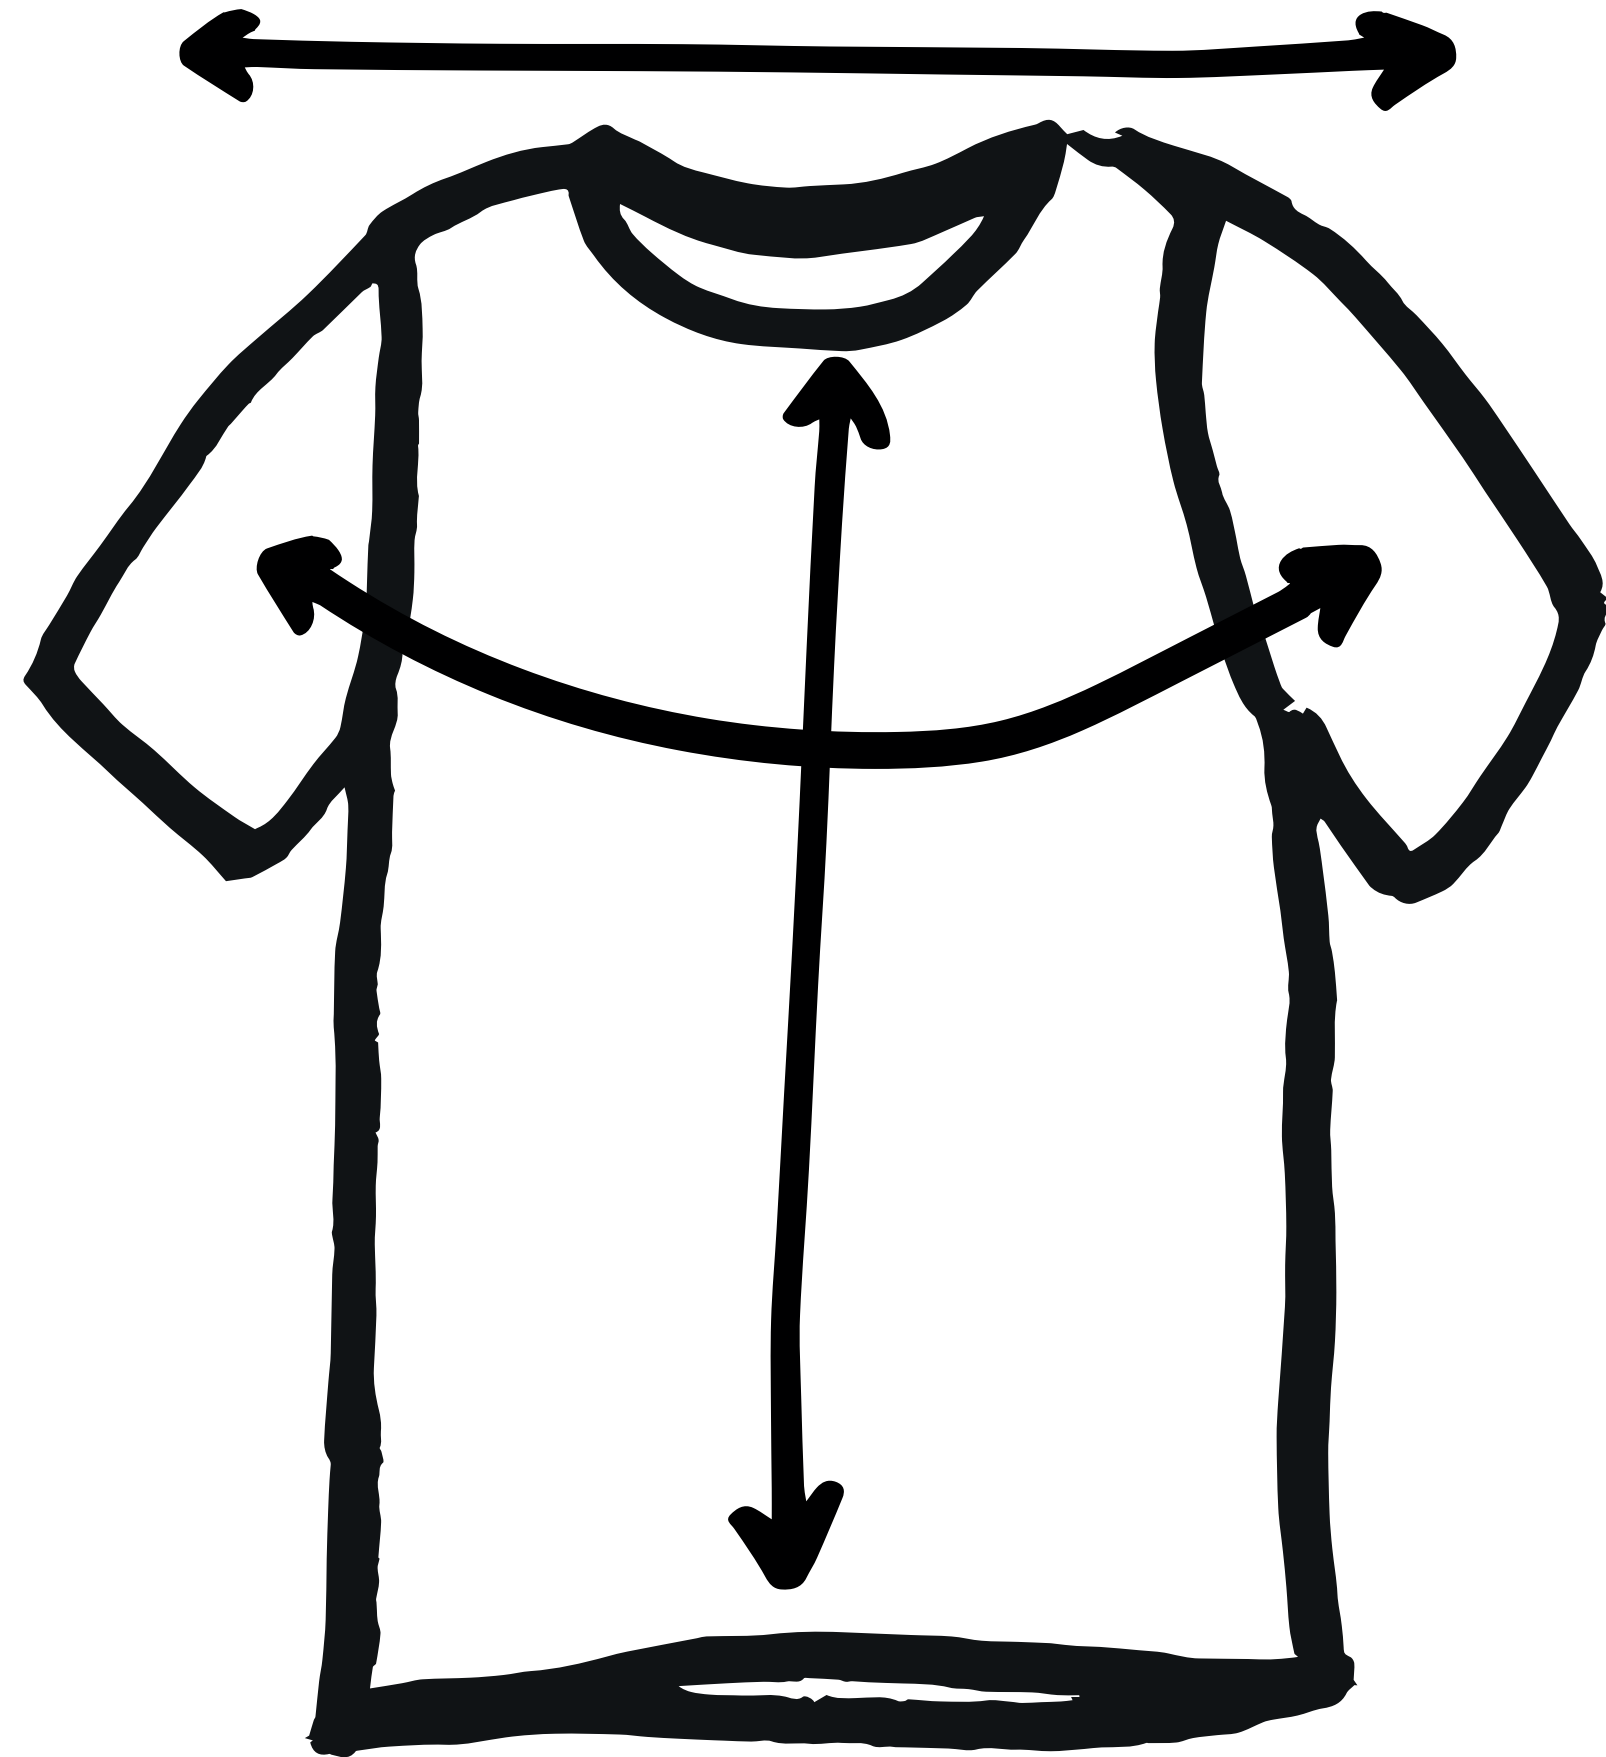

## CAPUCHES

TAILLES	HAUTEUR	LARGEUR
S <b>PETITE</b>	17 po 43,18 cm	13 po 33 cm
M <b>CLASSIQUE</b>	18 po 45,72 cm	14 po 35,5 cm
L <b>SURCAPUCHE</b>	21 po 53,34 cm	15 po 38,1 cm

# COLLECTION ÉTÉ (UNISEXE)

T-SHIRT BOYFRIEND & CAMI

TAILLES	TOUR DE POITRINE	TOUR DE TAILLE	TOUR DE HANCHES
XS	32-33 po 81.3-83.8 cm	25-26 po 63.5-66 cm	35-36 po 88.9-91.4 cm
S	34-35 po 86.4-88.9 cm	27-28 po 68.6-71.1 cm	37-38 po 94-96.5 cm
M	36-37 po 91.4-94 cm	29-30 po 73.7-76.2 cm	39-40 po 99-101.6 cm
L	38-39 po 96.5-99 cm	31-32 po 78.7-83.8 cm	41-42 po 104.1-106.7 cm
XL	40-41 po 101.6-104.1 cm	33-34 po 83.8-86.4 cm	43-44 po 109.2-111.8 cm

# COLLECTION PENTES DE SKI (UNISEXE)

T-SHIRT & MANCHES LONGUES

TAILLES	TOUR DE POITRINE	LONGEUR	ÉPAULES
XS	32 po 81.3 cm	26 po 66 cm	16 po 40.64 cm
S	34 po 86.4 cm	27 po 68.6 cm	17 po 43.2 cm
M	36 po 91.4 cm	28 po 71.1 cm	18 po 45.7 cm
L	38 po 96.5 cm	29 po 73.7 cm	19 po 48.3 cm
XL	40 po 101.6 cm	31 po 78.74 cm	20 po 50.8 cm

# COLLECTION BASIQUE (UNISEXE)

T-SHIRT

TAILLES	TOUR DE POITRINE	LONGEUR	MANCHES
XS	17.5 po 44.5 cm	26.5 po 67.3 cm	15.75 po 40 cm
S	19.3 po 49 cm	27.3 po 69.3 cm	16.5 po 42 cm
M	20.5 po 52 cm	28.15 po 71.5 cm	17.3 po 43.9 cm
L	22.5 po 57.2 cm	29.3 po 74.4 cm	18.1 po 46 cm
XL	24 po 61 cm	30.5 po 77.5 cm	18.9 po 48 cm