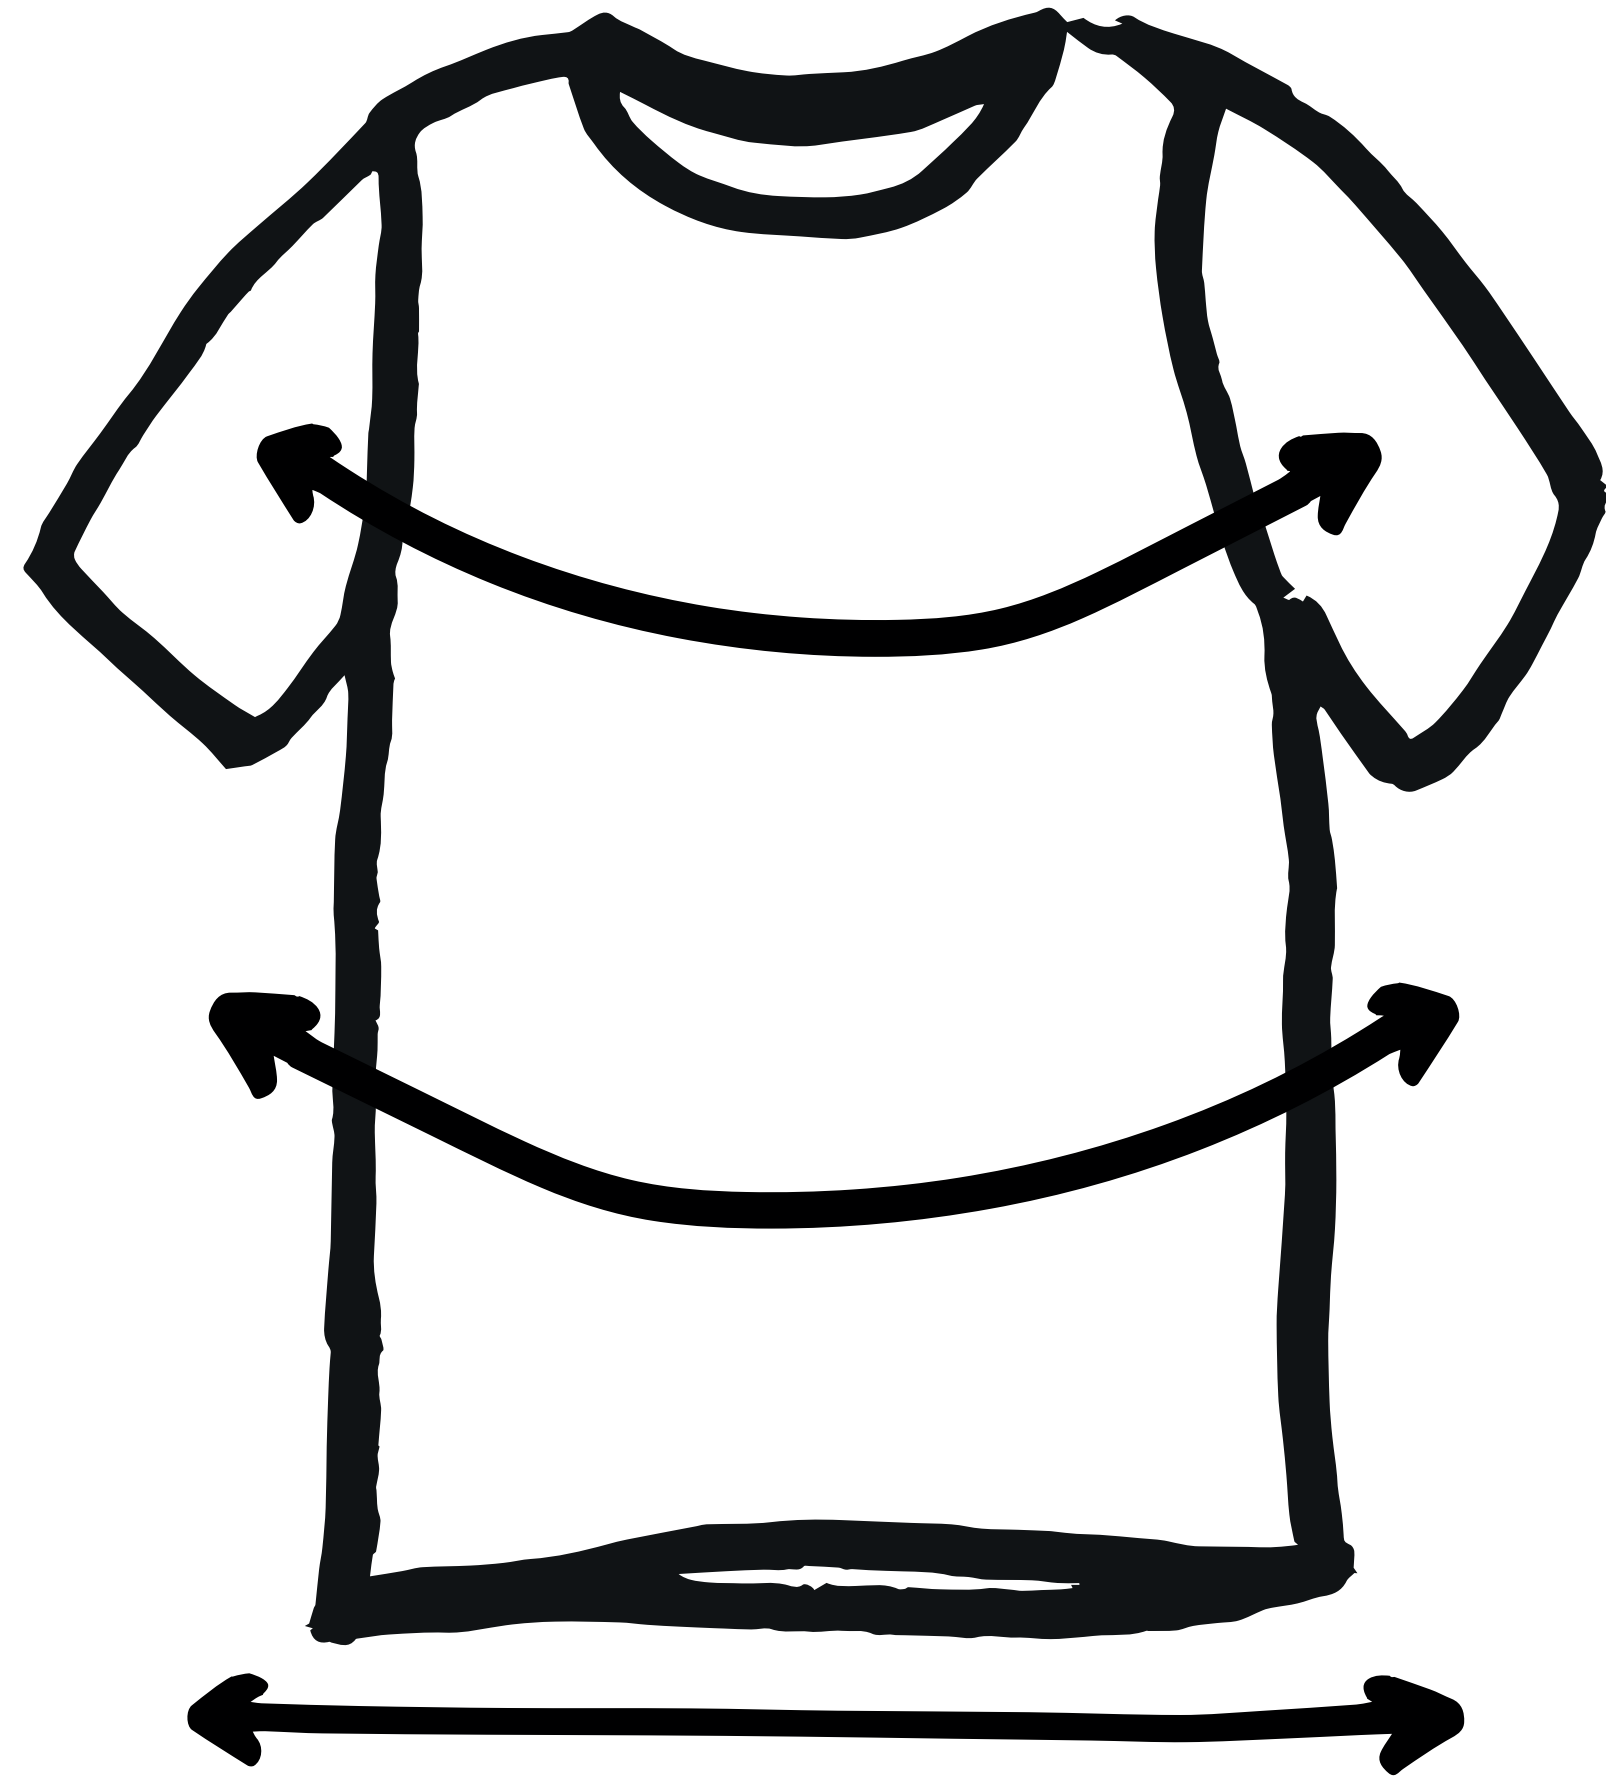

## CAPUCHES

TAILLES	HAUTEUR	LARGEUR
S <b>PETITE</b>	17 po 43,18 cm	13 po 33 cm
M <b>CLASSIQUE</b>	18 po 45,72 cm	14 po 35,5 cm
L <b>SURCAPUCHE</b>	21 po 53,34 cm	15 po 38,1 cm

# COLLECTION ÉTÉ (UNISEXE)

T-SHIRT BOYFRIEND & CAMI

TAILLES	TOUR DE POITRINE	TOUR DE TAILLE	TOUR DE HANCHES
XS	32-33 po 81.3-83.8 cm	25-26 po 63.5-66 cm	35-36 po 88.9-91.4 cm
S	34-35 po 86.4-88.9 cm	27-28 po 68.6-71.1 cm	37-38 po 94-96.5 cm
M	36-37 po 91.4-94 cm	29-30 po 73.7-76.2 cm	39-40 po 99-101.6 cm
L	38-39 po 96.5-99 cm	31-32 po 78.7-83.8 cm	41-42 po 104.1-106.7 cm
XL	40-41 po 101.6-104.1 cm	33-34 po 83.8-86.4 cm	43-44 po 109.2-111.8 cm

# COLLECTION PENTES DE SKI (UNISEXE)

T-SHIRT & MANCHES LONGUES

TAILLES	TOUR DE POITRINE	LONGEUR	ÉPAULES
XS	32 po 81.3 cm	26 po 66 cm	16 po 40.64 cm
S	34 po 86.4 cm	27 po 68.6 cm	17 po 43.2 cm
M	36 po 91.4 cm	28 po 71.1 cm	18 po 45.7 cm
L	38 po 96.5 cm	29 po 73.7 cm	19 po 48.3 cm
XL	40 po 101.6 cm	31 po 78.74 cm	20 po 50.8 cm