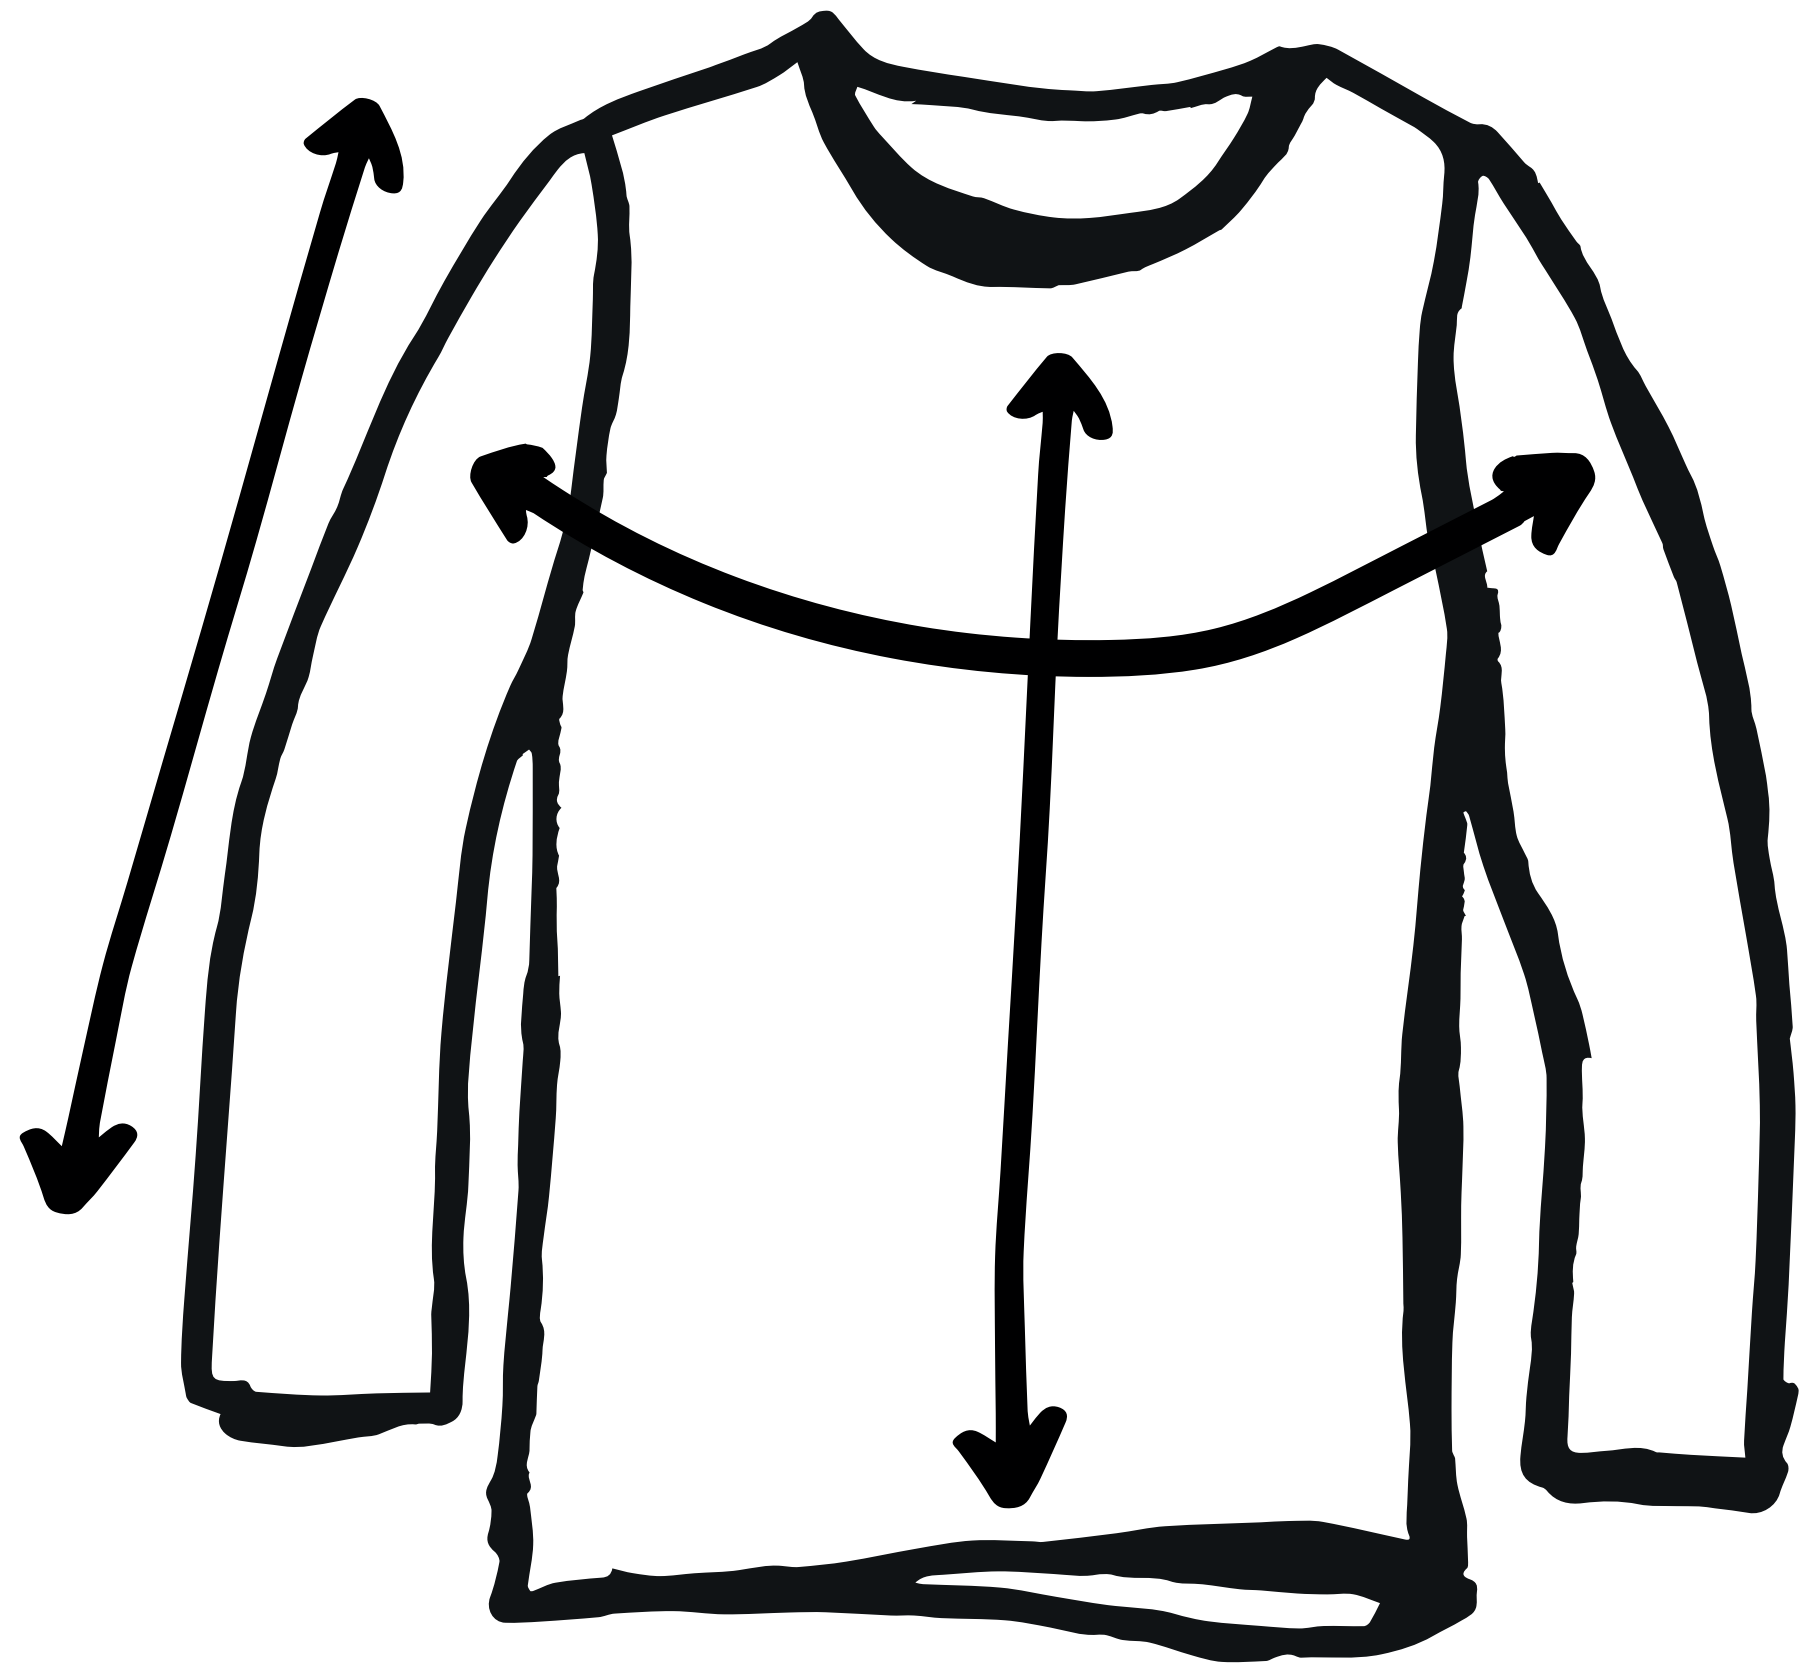

COLLECTION BASIQUE (UNISEXE)

MANCHES LONGUES

TAILLES	TOUR DE POITRINE	LONGEUR	MANCHES
XS	17.5 po 44.5 cm	26.5 po 67.3 cm	32.7 po 83 cm
S	19.3 po 49 cm	27.3 po 69.3 cm	33.8 po 85.9 cm
M	20.5 po 52 cm	28.15 po 71.5 cm	35 po 88.9 cm
L	22.5 po 57.2 cm	29,3 po 74.4 cm	36.2 po 91.9 cm
XL	24 po 61 cm	30.5 po 77.5 cm	37 po 94 cm