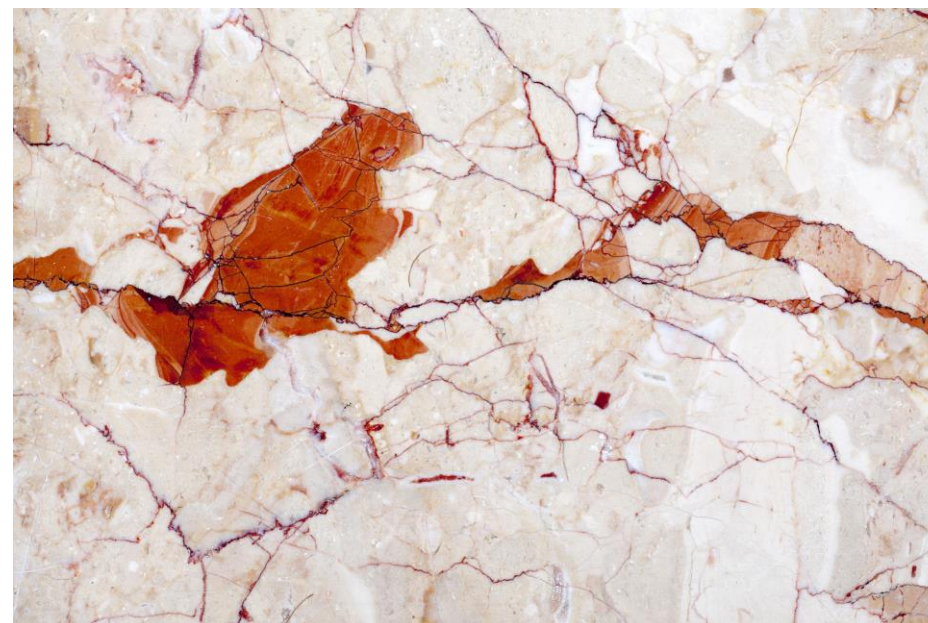

Struktur & Farbspiel

Primex GmbH
Senefelder Str.12
63456 Hanau-Steinheim, Germany
Phone (+49) 6181 67 16 0