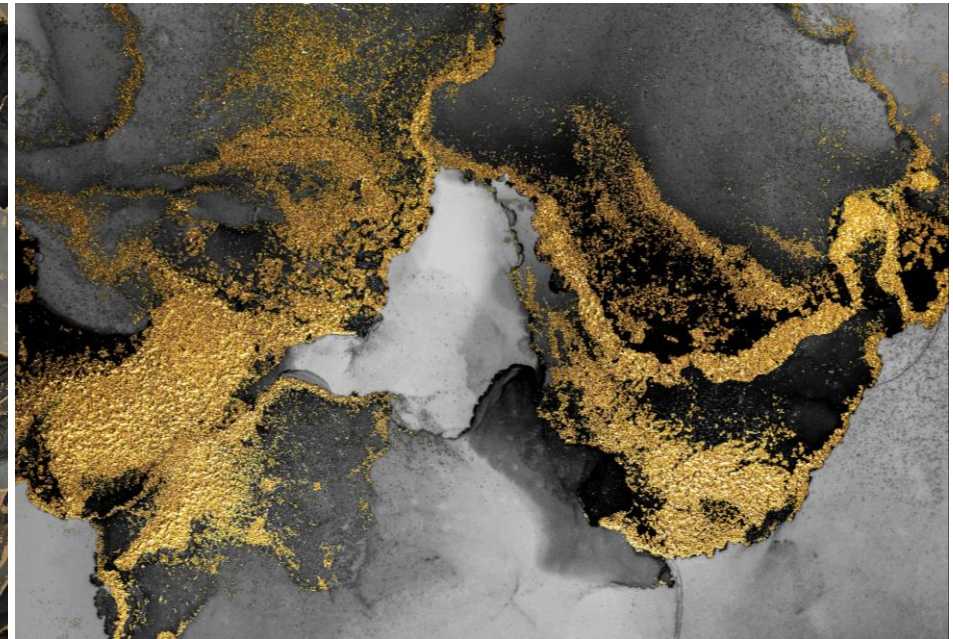

Struktur & Farbspiel

Primex GmbH
Senefelder Str.12
63456 Hanau-Steinheim, Germany
Phone (+49) 6181 67 16 0