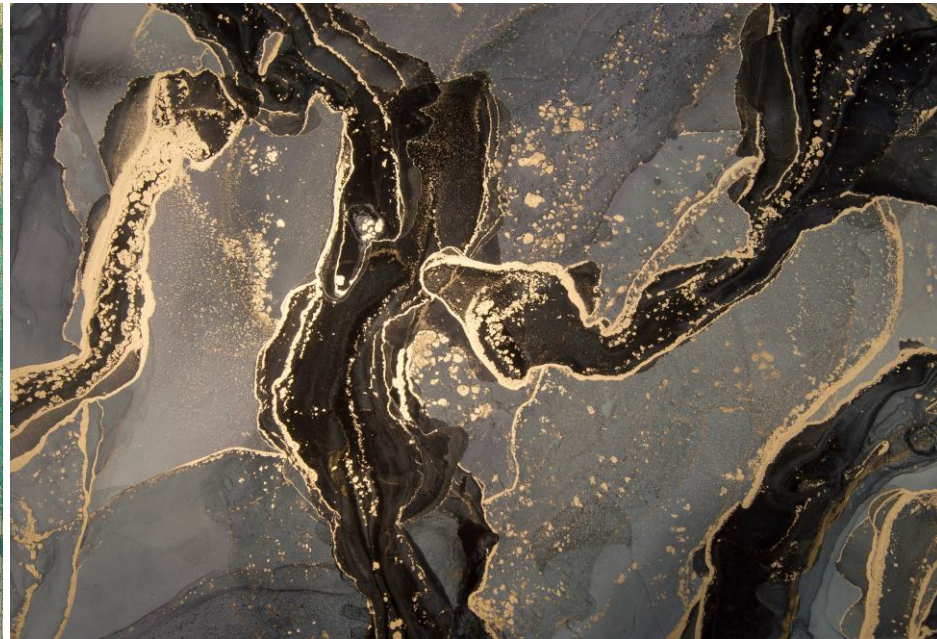

Struktur & Farbspiel

Primex GmbH
Senefelder Str.12
63456 Hanau-Steinheim, Germany
Phone (+49) 6181 67 16 0