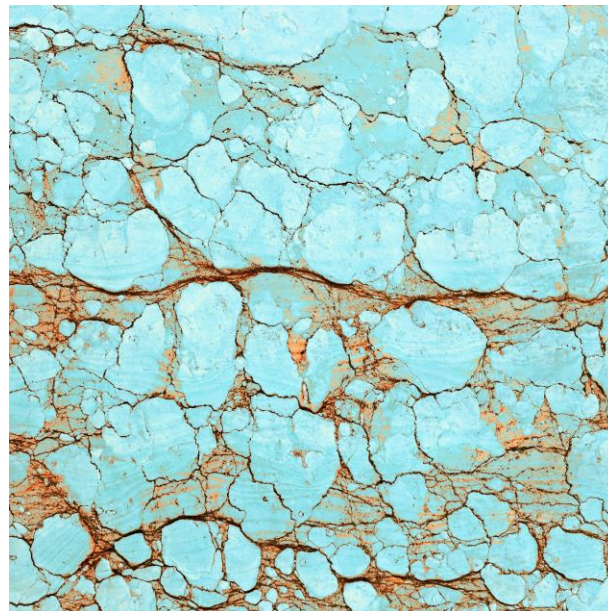

Struktur & Farbspiel

Primex GmbH
Senefelder Str.12
63456 Hanau-Steinheim, Germany
Phone (+49) 6181 67 16 0