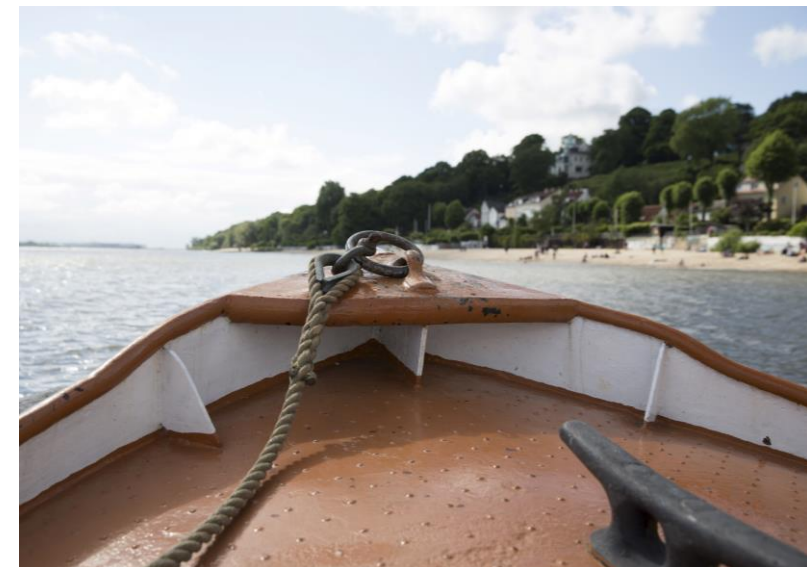

Landschaft

Primex GmbH  
Senefelder Str.12  
63456 Hanau-Steinheim, Germany  
Phone (+49) 6181 67 16 0