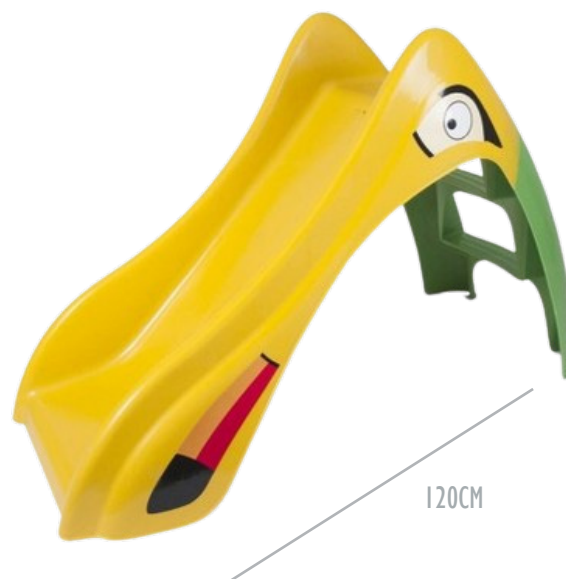

Scivoli

"Scivola via!"

SCIVOLO FUNNY

119,99€

SMB820400
 Dimensioni: 217x87x118cm
 Scaletta con maniglioni e gradino antiscivolo.
 Discesa doppia onda lunga 2m. Sistema Water Fun collegando
 un tubo di irrigazione nell'apposito innesto.
 Trattamento anti-UV.

SCIVOLO XL WATER FUN

179,99€

SMY310152
 Dimensioni: 237x112x142cm
 Scaletta con maniglioni e gradino antiscivolo. Discesa doppia
 onda lunga 2,30m. Sistema Water Fun collegando un tubo di
 irrigazione nell'apposito innesto. Trattamento anti-UV.

SCIVOLO XS FROZEN

39,99€

SMB7600820615
 Dimensioni: 107x51x24 cm
 Scivolo water fun. Sistema Water Fun collegando un tubo di
 irrigazione nell'apposito innesto.
 Trattamento anti-UV.

SCIVOLO TUKI 120CM

29,99€

PRO00470
 Dimensioni: 120x56x75 cm
 Scivolo resistente sia agli agenti atmosferici, sia ai raggi UV.
 Portata massima 60kg.

Accessori Garden

"Gelato, merenda, laboratori!"

SEDIA BABY

4,99€

PRO46201 rossa - PRO46227 rosa
 Dimensioni: 38x38x52 h
 Sedia progettata appositamente per i più piccoli in modo da avere un appoggio per disegnare e fare merenda. Realizzata con materiali di alta qualità.