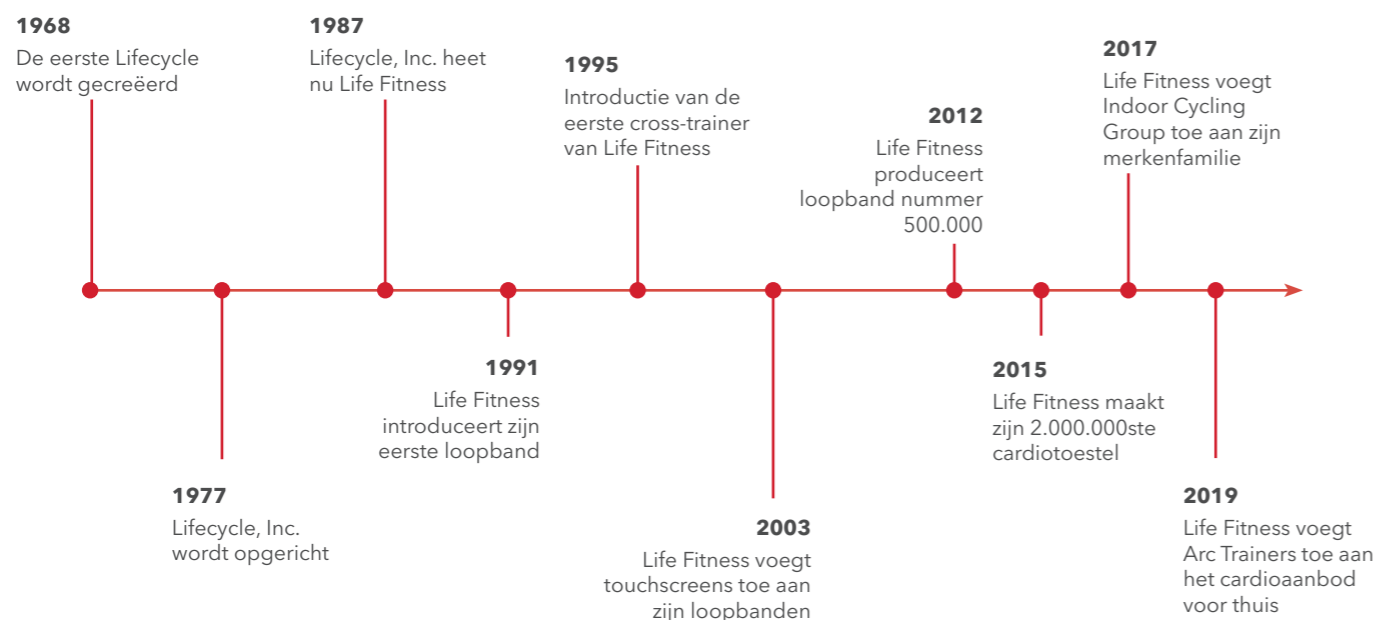

# LEEF VOLUIT

We streven altijd naar meer; meer mooie momenten met familie en vrienden en meer tijd voor onszelf, om op te laden. Het maximale halen uit ons leven, dat is wat we willen. Met fitnessstoestellen voor thuisgebruik van Life Fitness ontdek je die vitaliteit die je al in je had. En kun je voluit leven.

# WAAROM KIEZEN VOOR LIFE FITNESS?

Elke dag ontdekken miljoenen sporters hun innerlijke vitaliteit door fitnessstoestellen van Life Fitness te gebruiken in de sportschool of thuis. Vijftig jaar innovatie hebben geleid tot de ideale ervaring van thuis trainen waardoor je meer uit het leven kunt halen.