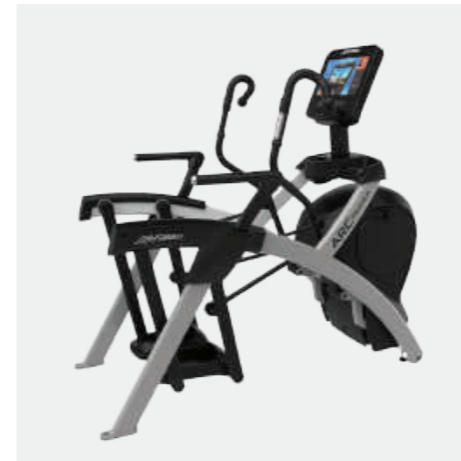

## F1 TREADMILL

Compact, opvouwbaar en ideaal voor gebruik in elke ruimte. Het FlexDeck-schokdempingssysteem verbetert het comfort en helpt de druk op knieën en gewrichten te verminderen.

Compatibiliteit van console	Ingebouwde console
Loopvlak (LxB)	147 x 50 cm
Motorvermogen	2,5 PK AC
Snelheid	0,8 tot 16 km/u
Afmetingen (LxBxH)	196 x 86 x 150 cm
Afmetingen indien opgevouwen (LxBxH)	89 x 86 x 190,5 cm
Gewicht toestel	117 kg
Maximaal gewicht gebruiker	136 kg
Garantie	Frame: Levensduur, Motor: 10 jr, Onderdelen: 5 jr, Op arbeidsloon: 1 jr

**RUIMTE OM TE RENNEN**  
Dankzij een ruim loopoppervlak kun je je concentreren op het afleggen van kilometers in plaats van op het plaatsen van je voeten.

De Arc Trainer is een 3-in-1 cardiotoestel voor thuis waarmee je weinig belastende trainingen kunt kiezen met een glijdende, stappende of klimmende beweging.

## ARC TRAINER EN SPARC TRAINER

KIES JE PERFECTE TRAININGSPARTNER UIT

ARC TRAINER

Cross-trainers met afwisselende bewegingen die een uitgebreide reeks effectieve, weinig belastende trainingen biedt. Dankzij de 21 hellingaanpassingen kan het toestel glijdende, stappende en klimmende bewegingen nabootsen, waardoor de Arc Trainer een 3-in-1 cardio-optie voor thuis is.

Compatibiliteit van console	Discover SE3 HD, Discover ST, X Console, C Console
Paslengte	61 cm
Hellingsniveaus	0-2
Afmetingen (LxBxH)	194 x 93 x 159 cm
Gewicht toestel	231 kg
Maximaal gewicht gebruiker	182 kg
Garantie	Frame: Levensduur; Onderdelen: 3 jr; Op arbeidsloon: 1 jr