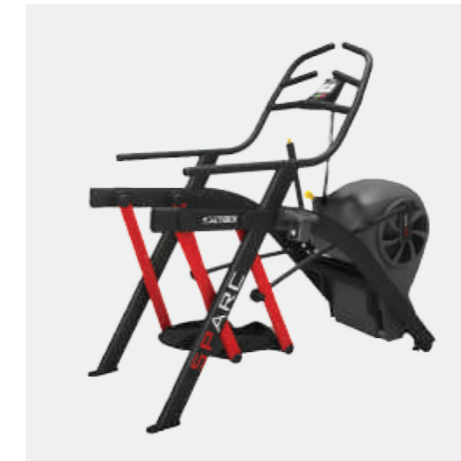

**RUIMTE OM TE RENNEN**  
Dankzij een ruim loopoppervlak kun je je concentreren op het afleggen van kilometers in plaats van op het plaatsen van je voeten.

De Arc Trainer is een 3-in-1 cardiotoestel voor thuis waarmee je weinig belastende trainingen kunt kiezen met een glijdende, stappende of klimmende beweging.

## ARC TRAINER EN SPARC TRAINER

KIES JE PERFECTE TRAININGSPARTNER UIT

ARC TRAINER

Cross-trainers met afwisselende bewegingen die een uitgebreide reeks effectieve, weinig belastende trainingen biedt. Dankzij de 21 hellingaanpassingen kan het toestel glijdende, stappende en klimmende bewegingen nabootsen, waardoor de Arc Trainer een 3-in-1 cardio-optie voor thuis is.

Compatibiliteit van console	Discover SE3 HD, Discover ST, X Console, C Console
Paslengte	61 cm
Hellingsniveaus	0-2
Afmetingen (LxBxH)	194 x 93 x 159 cm
Gewicht toestel	231 kg
Maximaal gewicht gebruiker	182 kg
Garantie	Frame: Levensduur; Onderdelen: 3 jr; Op arbeidsloon: 1 jr

SPARC TRAINER

Breid je trainingsroutine thuis uit met intensieve intervaltraining. De SPARC is niet geschikt voor langdurige cardio sessies, maar voor korte pieken die de hartslag opdrijven.

Compatibiliteit van console	Lcd-scherm specifiek voor SPARC
Paslengte	61 cm
Afmetingen (LxBxH)	180 x 88 x 154 cm
Gewicht toestel	159 kg
Maximaal gewicht gebruiker	182 kg
Garantie	Frame: 7 jaar; Onderdelen: 3 jr; Op arbeidsloon: 1 jr