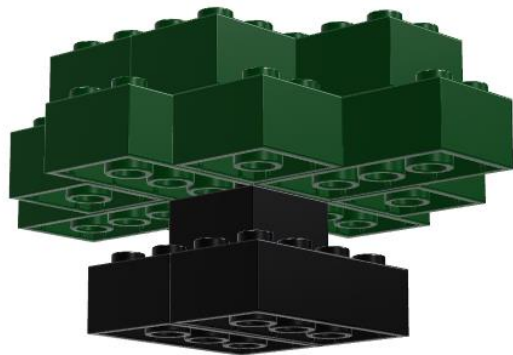

Weihnachtsbaum

Inkl. Bauanleitung

M-19031

Benötigte STAX

USB Smart Base	2x2 grün	2x4 grün	2x2 schwarz	2x2 gelb	Σ
1	17	6	1	1	26

ACHTUNG!
Erstickungsgefahr aufgrund
verschluckbarer Kleinteile

1

2

❄️ Fertig ❄️

Weihnachtsbaum

Bauanleitung

Benötigte STAX

USB Smart Base	2x2 grün	2x4 grün	2x2 schwarz	2x2 gelb	Σ
1	17	6	1	1	26

ACHTUNG!
Erstickungsgefahr aufgrund
verschluckbarer Kleinteile

1

2

3

4

5

6

7

8

9

10