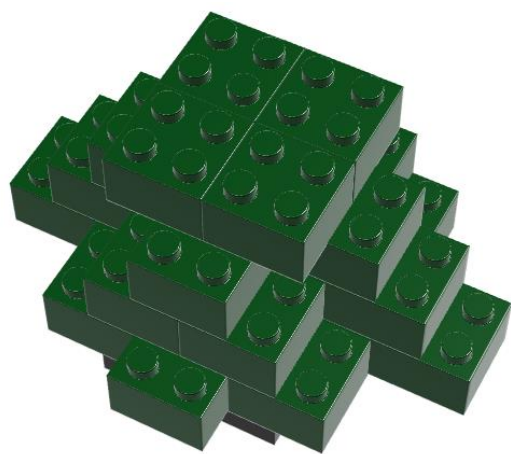

Weihnachtsbaum

Inkl. Bauanleitung

M-19031

Benötigte STAX

USB Smart Base	2x2 grün	2x4 grün	2x2 schwarz	2x2 gelb	Σ
1	17	6	1	1	26

ACHTUNG!
Erstickungsgefahr aufgrund
verschluckbarer Kleinteile

1

2

3

4

5

6

7

8

9

10

❄️ Fertig ❄️

Weihnachtsbaum

Bauanleitung

Benötigte STAX

USB Smart Base	2x2 grün	2x4 grün	2x2 schwarz	2x2 gelb	Σ
1	17	6	1	1	26

ACHTUNG!
Erstickungsgefahr aufgrund
verschluckbarer Kleinteile

1

2