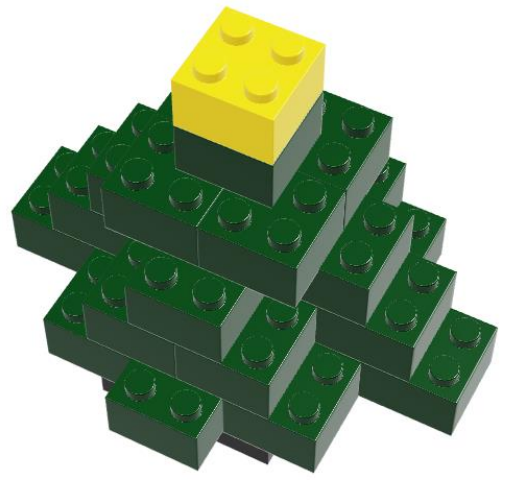

Weihnachtsbaum

Inkl. Bauanleitung

M-19031

Benötigte STAX

USB Smart Base	2x2 grün	2x4 grün	2x2 schwarz	2x2 gelb	Σ
1	17	6	1	1	26

ACHTUNG!
Erstickungsgefahr aufgrund
verschluckbarer Kleinteile

1

2

3

4

5

6

7

8

9

10

❄️ Fertig ❄️

Weihnachtsbaum

Bauanleitung

Benötigte STAX

USB Smart Base	2x2 grün	2x4 grün	2x2 schwarz	2x2 gelb	Σ
1	17	6	1	1	26

ACHTUNG!
Erstickungsgefahr aufgrund
verschluckbarer Kleinteile

1

2