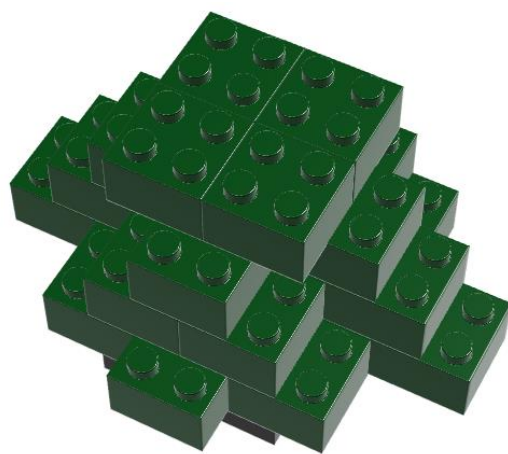

Weihnachtsbaum

Inkl. Bauanleitung

M-19031

Benötigte STAX

USB Smart Base	2x2 grün	2x4 grün	2x2 schwarz	2x2 gelb	Σ
1	17	6	1	1	26

ACHTUNG!
Erstickungsgefahr aufgrund
verschluckbarer Kleinteile

1

2

❄️ Fertig ❄️

Weihnachtsbaum

Bauanleitung

Benötigte STAX

USB Smart Base	2x2 grün	2x4 grün	2x2 schwarz	2x2 gelb	Σ
1	17	6	1	1	26

ACHTUNG!
Erstickungsgefahr aufgrund
verschluckbarer Kleinteile

1

2

3

4

5

6

7

8

9

10