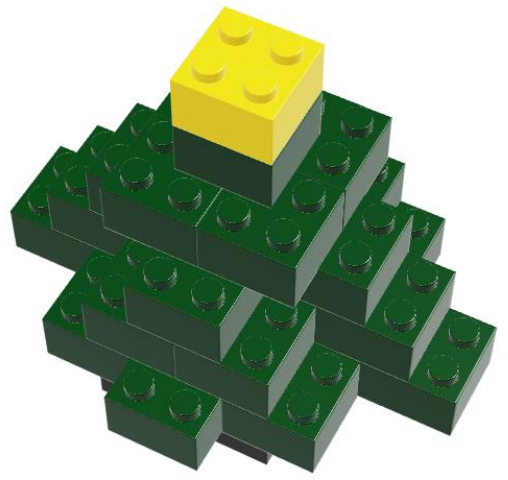

Weihnachtsbaum

Inkl. Bauanleitung

M-19031

Benötigte STAX

USB Smart Base	2x2 grün	2x4 grün	2x2 schwarz	2x2 gelb	Σ
1	17	6	1	1	26

ACHTUNG!
Erstickungsgefahr aufgrund
verschluckbarer Kleinteile

1

2

❄️ Fertig ❄️

Weihnachtsbaum

Bauanleitung

Benötigte STAX

USB Smart Base	2x2 grün	2x4 grün	2x2 schwarz	2x2 gelb	Σ
1	17	6	1	1	26

ACHTUNG!
Erstickungsgefahr aufgrund
verschluckbarer Kleinteile

1

2

3

4

5

6

7

8

9

10