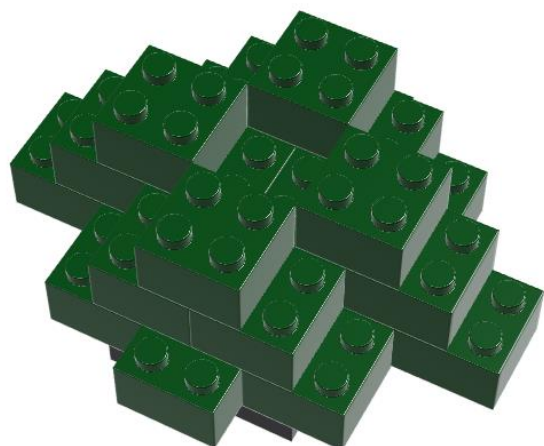

Weihnachtsbaum

Inkl. Bauanleitung

M-19031

Benötigte STAX

USB Smart Base	2x2 grün	2x4 grün	2x2 schwarz	2x2 gelb	Σ
1	17	6	1	1	26

ACHTUNG!
Erstickungsgefahr aufgrund
verschluckbarer Kleinteile

1

2

❄️ Fertig ❄️

Weihnachtsbaum

Bauanleitung

Benötigte STAX

USB Smart Base	2x2 grün	2x4 grün	2x2 schwarz	2x2 gelb	Σ
1	17	6	1	1	26

ACHTUNG!
Erstickungsgefahr aufgrund
verschluckbarer Kleinteile

1

2

3

4

5

6

7

8

9

10