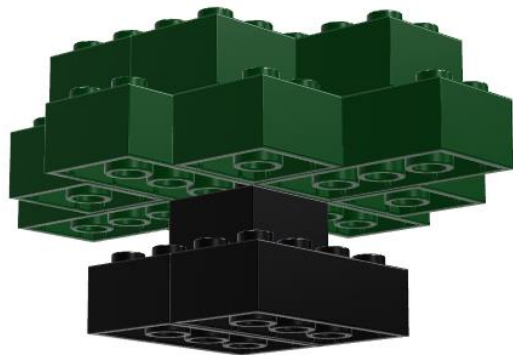

Weihnachtsbaum

Inkl. Bauanleitung

M-19031

Benötigte STAX

USB Smart Base	2x2 grün	2x4 grün	2x2 schwarz	2x2 gelb	Σ
1	17	6	1	1	26

ACHTUNG!
Erstickungsgefahr aufgrund
verschluckbarer Kleinteile

1

2

3

4

5

6

7

8

9

10

❄️ Fertig ❄️

Weihnachtsbaum

Bauanleitung

Benötigte STAX

USB Smart Base	2x2 grün	2x4 grün	2x2 schwarz	2x2 gelb	Σ
1	17	6	1	1	26

ACHTUNG!
Erstickungsgefahr aufgrund
verschluckbarer Kleinteile

1

2