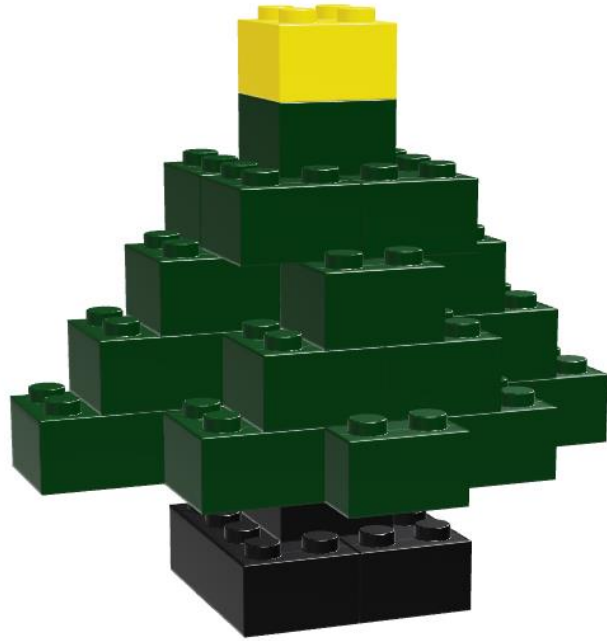

Weihnachtsbaum

Inkl. Bauanleitung

M-19031

Benötigte STAX

USB Smart Base	2x2 grün	2x4 grün	2x2 schwarz	2x2 gelb	Σ
1	17	6	1	1	26

ACHTUNG!
Erstickungsgefahr aufgrund
verschluckbarer Kleinteile

1

2

❄️ Fertig ❄️

Weihnachtsbaum

Bauanleitung

Benötigte STAX

USB Smart Base	2x2 grün	2x4 grün	2x2 schwarz	2x2 gelb	Σ
1	17	6	1	1	26

ACHTUNG!
Erstickungsgefahr aufgrund
verschluckbarer Kleinteile

1

2