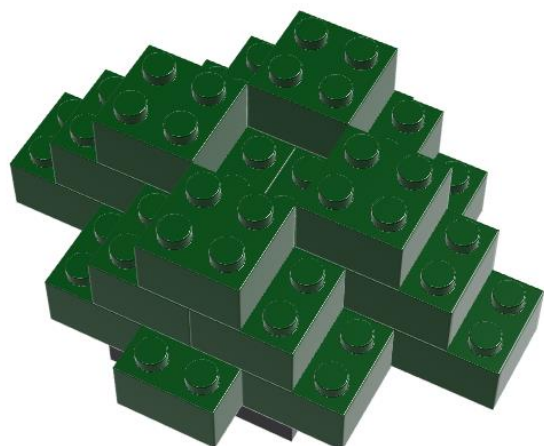

Weihnachtsbaum

Inkl. Bauanleitung

M-19031

Benötigte STAX

USB Smart Base	2x2 grün	2x4 grün	2x2 schwarz	2x2 gelb	Σ
1	17	6	1	1	26

ACHTUNG!
Erstickungsgefahr aufgrund
verschluckbarer Kleinteile

1

2

3

4

5

6

7

8

9

10

❄️ Fertig ❄️

Weihnachtsbaum

Bauanleitung

Benötigte STAX

USB Smart Base	2x2 grün	2x4 grün	2x2 schwarz	2x2 gelb	Σ
1	17	6	1	1	26

ACHTUNG!
Erstickungsgefahr aufgrund
verschluckbarer Kleinteile

1

2