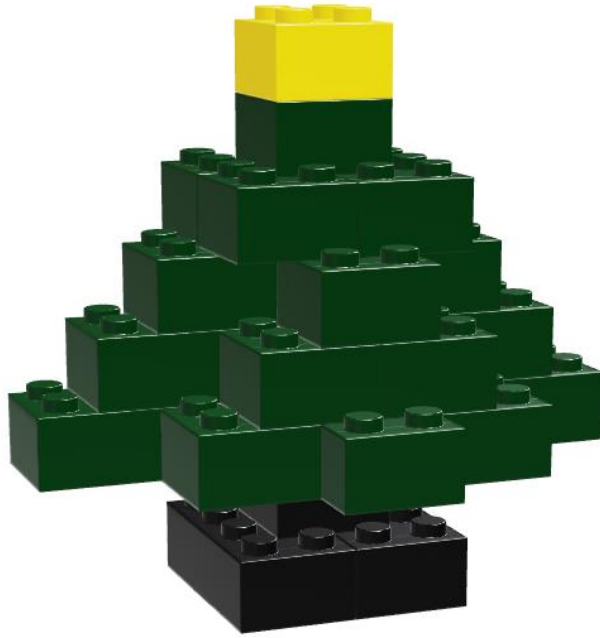

❄️ Fertig ❄️

Weihnachtsbaum

Bauanleitung

Benötigte STAX

USB Smart Base	2x2 grün	2x4 grün	2x2 schwarz	2x2 gelb	Σ
1	17	6	1	1	26

ACHTUNG!
Erstickungsgefahr aufgrund
verschluckbarer Kleinteile

1

2

3

4

5

6

7

8

9

10