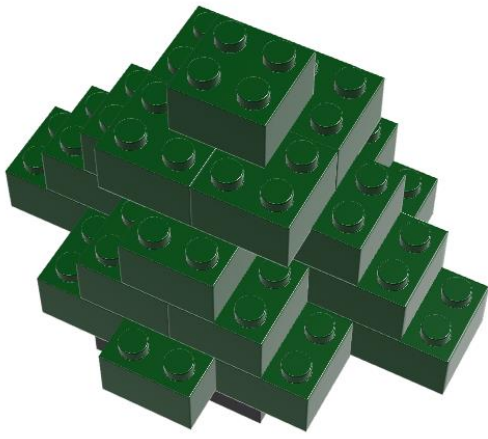

Weihnachtsbaum

Inkl. Bauanleitung

M-19031

Benötigte STAX

USB Smart Base	2x2 grün	2x4 grün	2x2 schwarz	2x2 gelb	Σ
1	17	6	1	1	26

ACHTUNG!
Erstickungsgefahr aufgrund
verschluckbarer Kleinteile

1

2

3

4

5

6

7

8

9

10

❄️ Fertig ❄️

Weihnachtsbaum

Bauanleitung

Benötigte STAX

USB Smart Base	2x2 grün	2x4 grün	2x2 schwarz	2x2 gelb	Σ
1	17	6	1	1	26

ACHTUNG!
Erstickungsgefahr aufgrund
verschluckbarer Kleinteile

1

2