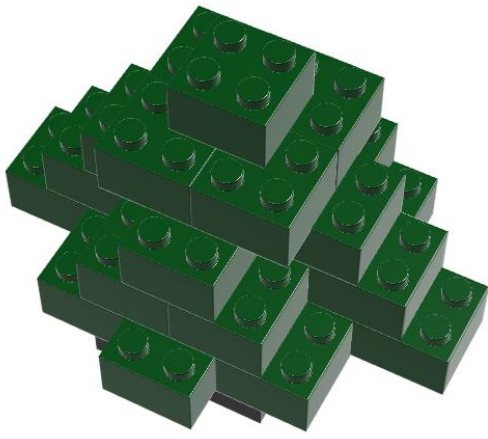

Weihnachtsbaum

Inkl. Bauanleitung

M-19031

Benötigte STAX

USB Smart Base	2x2 grün	2x4 grün	2x2 schwarz	2x2 gelb	Σ
1	17	6	1	1	26

ACHTUNG!
Erstickungsgefahr aufgrund
verschluckbarer Kleinteile

1

2

❄️ Fertig ❄️

Weihnachtsbaum

Bauanleitung

Benötigte STAX

USB Smart Base	2x2 grün	2x4 grün	2x2 schwarz	2x2 gelb	Σ
1	17	6	1	1	26

ACHTUNG!
Erstickungsgefahr aufgrund
verschluckbarer Kleinteile

1

2

3

4

5

6

7

8

9

10