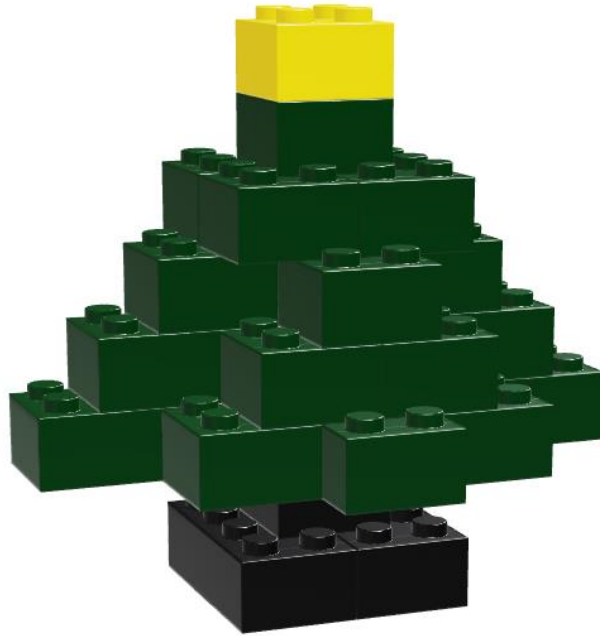

Weihnachtsbaum

Inkl. Bauanleitung

M-19031

Benötigte STAX

USB Smart Base	2x2 grün	2x4 grün	2x2 schwarz	2x2 gelb	Σ
1	17	6	1	1	26

ACHTUNG!
Erstickungsgefahr aufgrund
verschluckbarer Kleinteile

1

2

❄️ Fertig ❄️

Weihnachtsbaum

Bauanleitung

Benötigte STAX

USB Smart Base	2x2 grün	2x4 grün	2x2 schwarz	2x2 gelb	Σ
1	17	6	1	1	26

ACHTUNG!
Erstickungsgefahr aufgrund
verschluckbarer Kleinteile

1

2