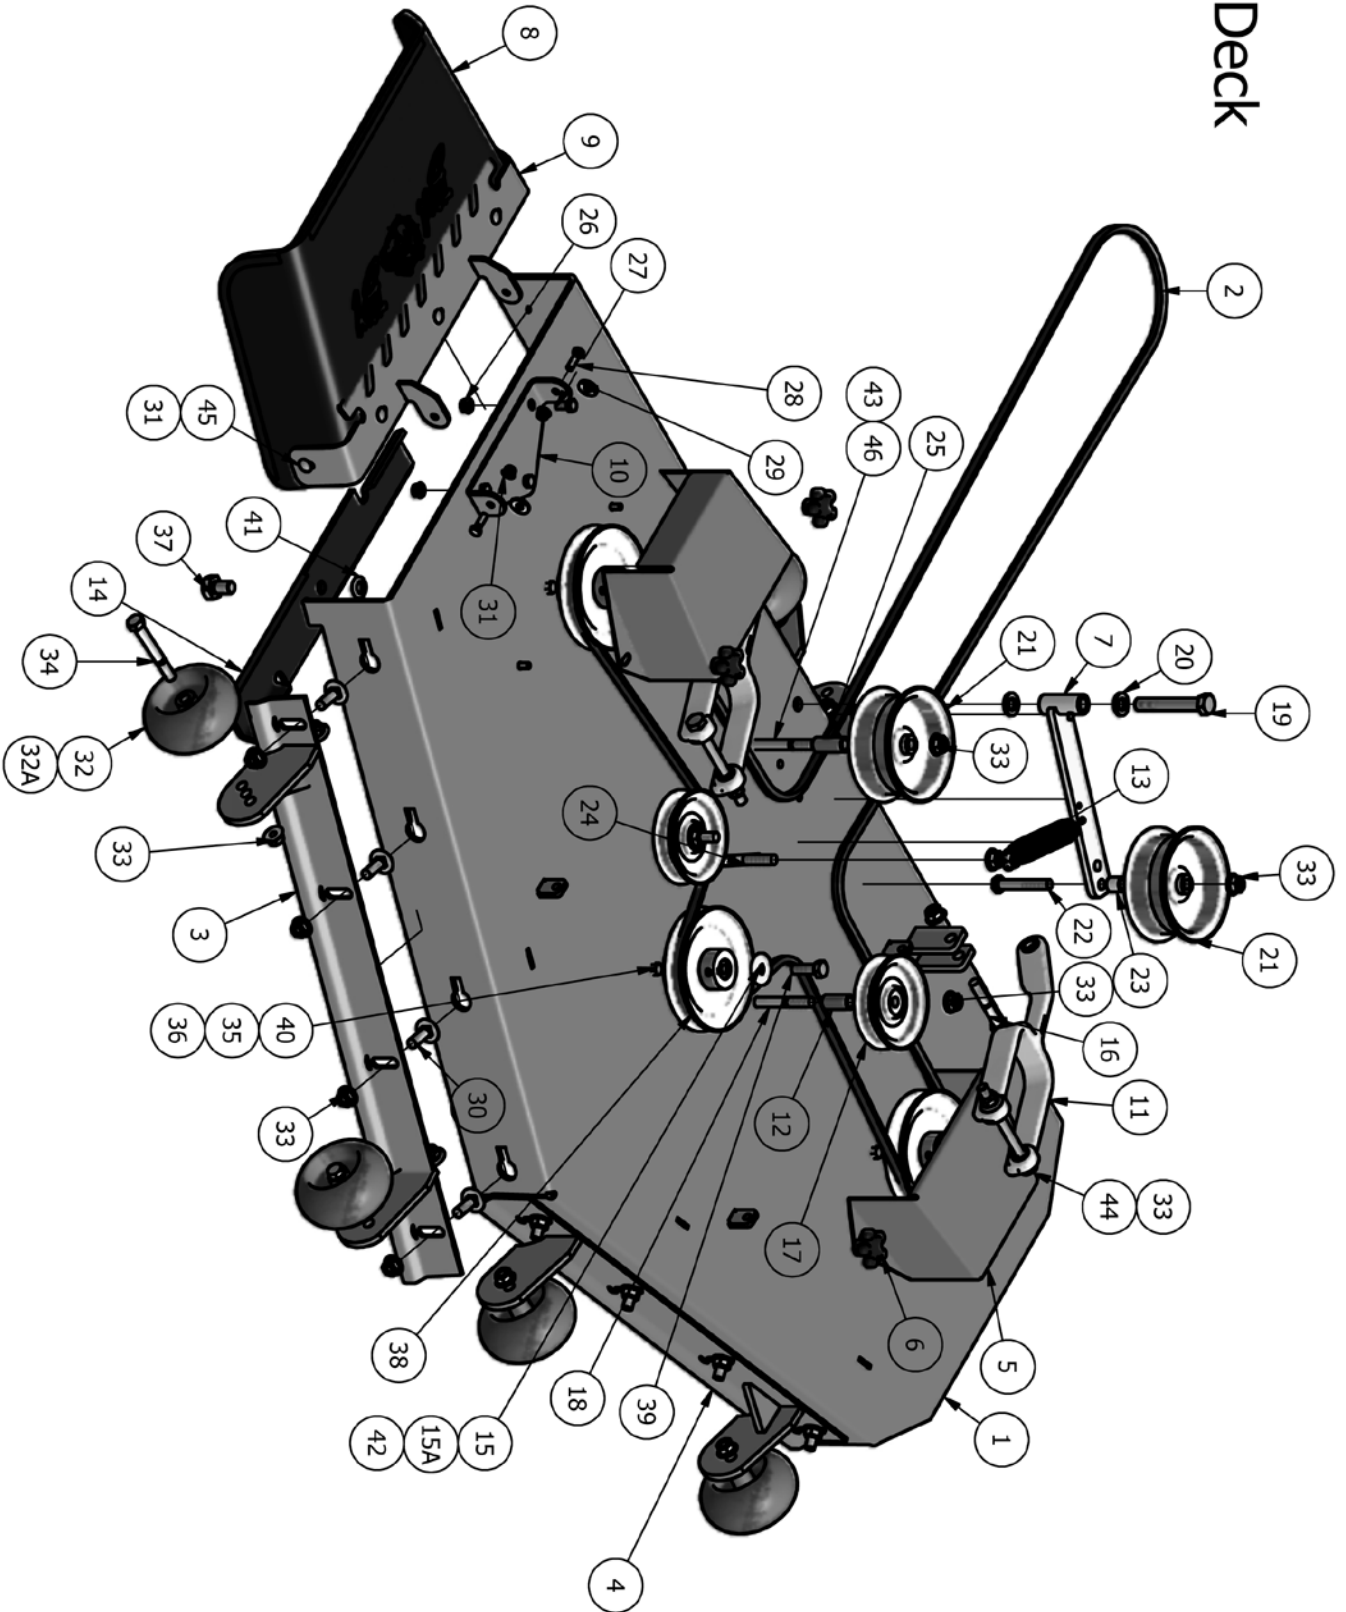

61" Deck

Parts List			
ITEM	QTY	PART NUMBER	DESCRIPTION
1	1	060-6100-00	61" Outlaw Deck (Welded Assembly)
2	1	041-0176-00	B176 belt for 61 inch Outlaw
3	1	060-6210-10	61 Outlaw Adjustable Deck Front (Right)
4	1	060-6220-10	61 Outlaw Adjustable Deck Front (Left)
5	2	014-6010-00	Plastic Pulley Cover
6	4	045-6043-00	5/16" Knob
7	1	039-6945-00	Deck Idler 2009
8	1	210-6005-00	Rubber Discharge Chute
9	1	039-4880-00	60" Discharge Chute Upper Hanger Plate
10	1	039-4881-00	Discharge Chute Hanger (deck mounted)
11	2	031-6010-00	Deck Arm Assembly
12	2	025-5338-00	Pup Pulley Spacer
13	1	034-5039-00	Deck Idler Spring 2009
14	3	038-6080-00	61 inch Fusion Blade
15	3	019-6019-00	Spring Blade Cupped Washer
15A	3	030-0050-00`	5/16" Set Screw
16	2	018-6036-00	1/2 x 2-1/2 Hex Bolt
17	2	033-6001-00	4 3/4" Idler Pulley
18	2	018-2018-00	1/2 x 3-1/2 Flange Bolt - Grade 8
19	1	018-5311-00	5/8" x 4" Hex Bolt
20	2	019-6017-00	.635 ID Plastic Washer
21	2	033-5001-00	5 3/4" Flat Idler Pulley- 32FI-92-008
22	1	018-7016-00	1/2" x 3" Hex Bolt
23	1	025-5203-00	3/4 OD x 1/2 ID x 3\4 Length
24	1	018-1050-00	1/2 x 2" Carriage Bolt
25	1	025-5339-00	1 3/4" Pulley Spacer
26	3	013-5201-00	3/8-16 Hex Flange Nuts Zinc w/Serrations
27	3	018-5250-00	3/8" x 3/4" Hex Bolt
28	2	018-2007-00	5/16-18 x 1 Grade 5 Hex bolt Zinc
29	2	019-6042-00	.360ID Plastic Washer
30	8	018-3003-00	1/2 x 1-1/4 Carriage Bolt
31	7	013-8049-00	5/16-18Nylon Insert flange Nut zinc Orange Insert
32	6	022-5234-00	Anti-Scalp Rollers
32A	1	022-5234-98	Complete Roller Assbembly
33	30	013-8050-00	1/2-13 Nylon Insert Flangenut Zinc Orange Nylon
34	7	018-5019-00	1/2" x 4" Bolt (Grade 8)
35	12	013-6014-00	3/8" Hex Nut
36	12	019-5037-00	3/8" Lock Washer
37	3	018-6020-00	5/8-18 X 1-1/2 GR 8 Hex Bolts Zinc Yellow
38	3	033-6004-00	6 1/4" Drive Pulley
39	3	018-5600-00	1/2" x 1 1/2" Hex Bolt
40	12	018-5040-00	3/8-16 x 1-1/4 GR 5 Hex Bolt Zinc
41	3	019-5007-00	5/8 Lock Washer Zinc
42	3	042-6030-00	1/4 X 1 Square Key
43	4	019-5702-00	1/2" Washer (Grade 8)
44	2	018-1090-00	1/2" x 5 1/2" Bolt
45	5	018-4703-00	5/16" x 1 1/4" Carriage Bolt
46	1	018-7051-00	1/2" x 4 1/2" Bolt (Grade 8)