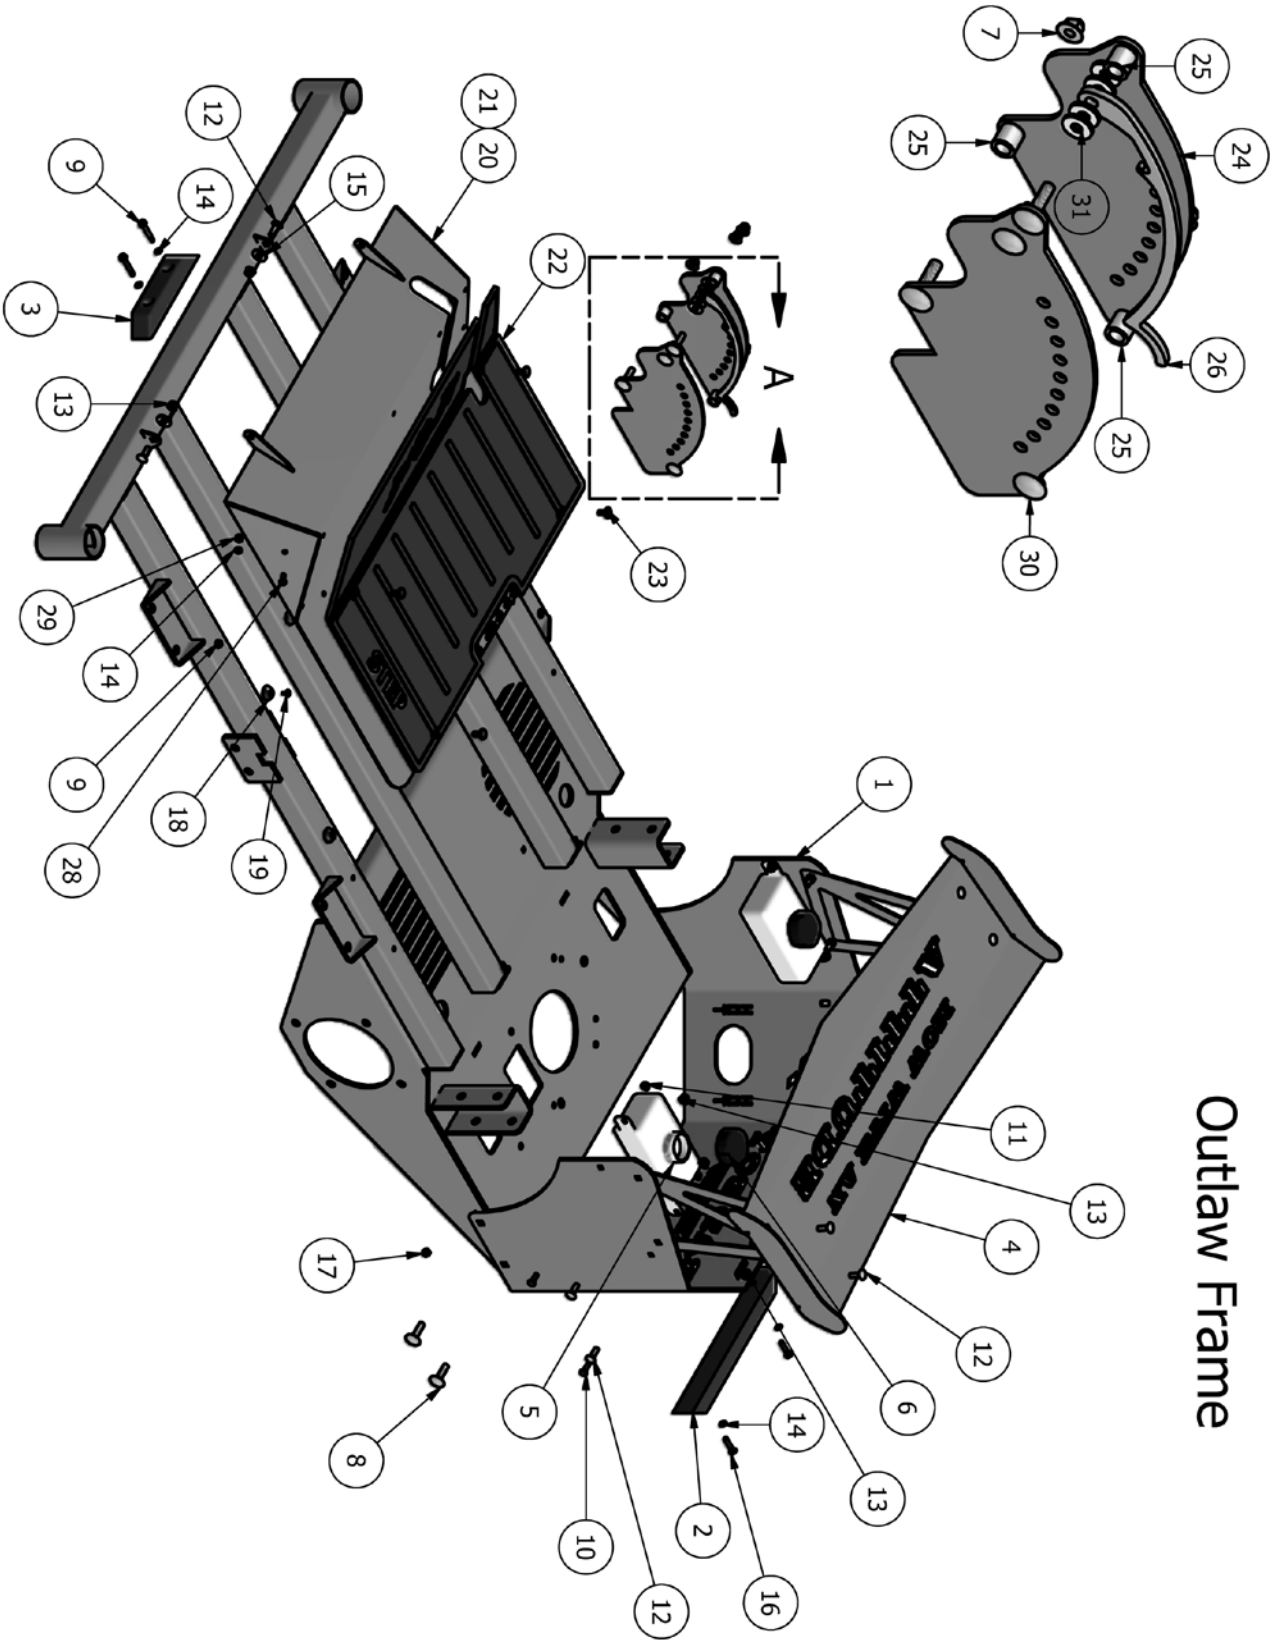

Outlaw Frame

Parts List			
ITEM	QTY	PART NUMBER	DESCRIPTION
1	1	026-2110-00	Outlaw Rear Plate
2	1	029-7037-00	14 Bumper
3	1	029-7038-00	8 Bumper
4	1	088-3010-00	Spoiler Assembly
5	2	067-8085-00	Expansion Tank Outlaw
6	2	066-5050-00	ZT Hydraulic Tank Cap
7	8	013-5202-00	3/8 Nylock Flange Nut
8	4	018-5043-00	3/8" x 1-1/4" Carriage Bolt
9	3	030-7039-00	14 x 1-1/2 HWA A T/S Screw
10	4	018-8052-00	1/4-20 x 3/4 Grade 5 Hex bolts Zinc
11	4	013-9001-00	1/4-20 Hex Flange Nuts Zinc W/Serrations
12	10	018-8065-00	5/16-18 x 1 Carriage Bolts Zinc
13	10	013-8049-00	5/16-18 Nylon Insert Flange Nut Zinc Orange Nylon
14	4	019-7040-00	1/4" Flat Washer
15	2	019-6042-00	.360ID Plastic Washer
16	2	018-4702-00	1/4-20 x 1-1/4 Grade 5 Hex bolts Zinc
17	2	013-8073-00	1/4-20 Nylon Insert Locknut Zinc Orange Nylon
18	4	029-4010-00	15/16 DIA Recessed Bumper Rubber BLK
19	4	030-3050-00	10 x 1/2 Pan Phillips Machine Screw
20	1	079-3100-00	Outlaw Floor Board
21	1	064-2006-00	Floor Cable
22	1	081-2008-00	Foot Assist Floor Mat
23	10	040-6080-00	Ratchet Fastener-Floorboard
24	1	026-2100-00	Outlaw Height Ind. Plate (Outer)
25	3	025-5203-00	3/4OD x 1/2ID x 3/4 Spacer
26	1	031-0100-00	Outlaw Deck Lever Lock
28	1	018-2012-00	1/4-20 x 1/2 Buttonhead Socket C/S 18-8 SS
29	1	013-8039-00	1/4-20 Hex Nuts Zinc
30	4	018-4706-00	3/8 x 1-1/2 Carriage Bolt
31	4	019-2073-00	.39 Plastic Washer