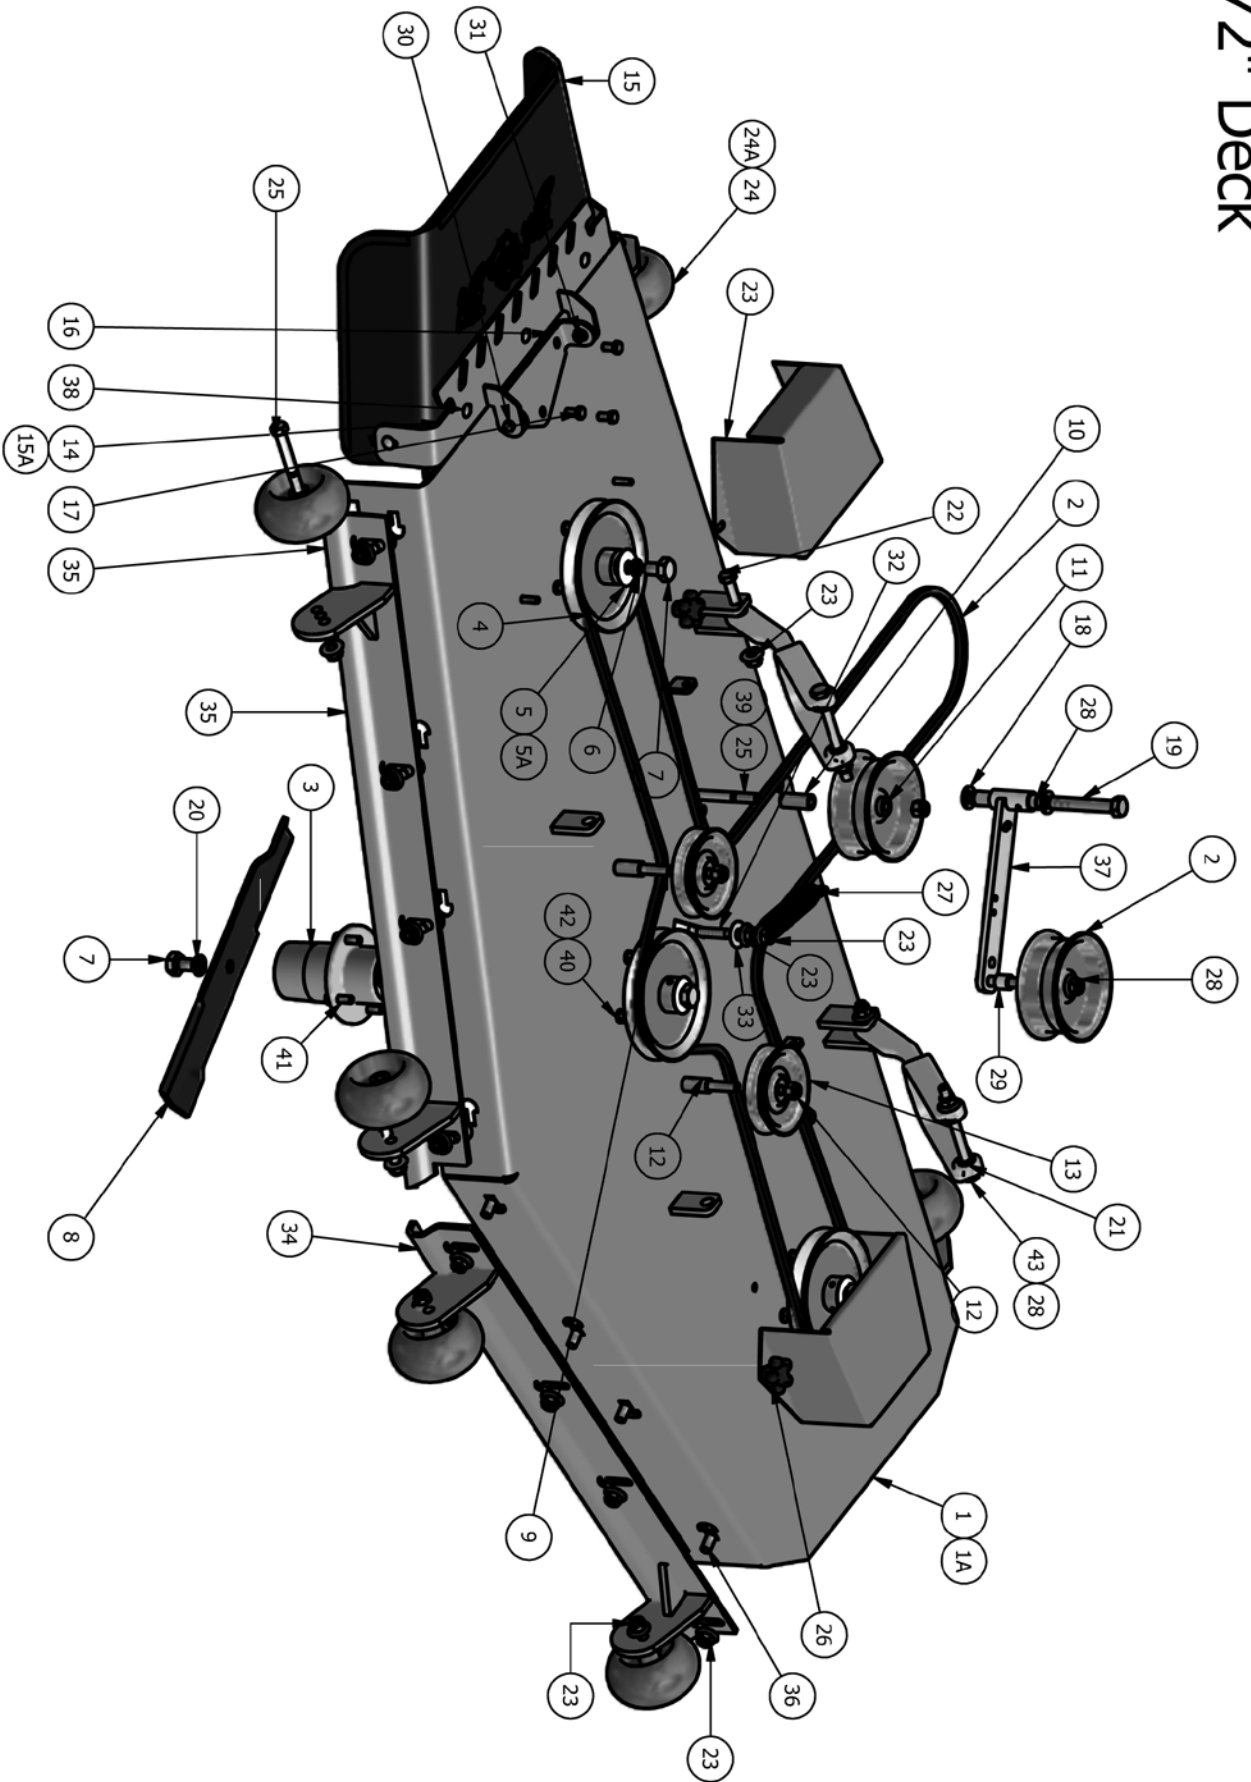

72" Deck

72" Deck			
ITEM	QTY	PART NUMBER	DESCRIPTION
1	1	060-7220-00	72" Deck Shell
1A	1	060-7230-00	Complete 72" Deck
2	1	041-0202-00	B202 for 72" Outlaw
3	3	037-8000-00	Double Bearing Spindle
4	3	033-7203-00	7" Deck Pulley
5	3	019-6019-00	Cup Washer
5A	3	030-0050-00	5/16" Set Screw
6	3	019-5007-00	1/2" Lock Washer
7	3	018-6020-00	5/8" x 1 1/2" Hex Bolt Grade 8
8	3	038-7230-00	72" Fusion High Lift Blade
9	2	018-2018-00	1/2" x 3 1/2" Flange Bolt- Grade 8
10	1	025-5339-00	1 3/4" Pulley Spacer
11	2	033-5001-00	5 3/4" Flat Idler Pulley- 32FI-92-008
12	2	025-5338-00	1 1/2" Diesel Pulley Spacer
13	2	033-6001-00	4 3/4" Idler Pulley
14	1	039-4880-00	72" Discharge Chute Upper Hanger Plate
15	1	210-6005-00	Rubber Discharge Chute
15A	1	039-4881-00	72" Discharge Chute Lower Hanger Plate
16	1	206-6017-00	Discharge Chute Hanger (deck mounted)
17	3	018-5250-00	3/8" x 3/4" Hex Bolt
18	2	019-6017-00	.635 ID Plastic Washer
19	1	018-5311-00	5/8" x 4" Hex Bolt
20	3	019-4807-00	5/8" Lock Washer
21	2	031-6010-00	Deck Arm Assembly
22	2	018-6036-00	1/2" x 2 1/2" Hex Bolt
23	2	014-7204-00	72" Pulley Cover
24	6	022-5234-00	Anti-Scalp Rollers
24A	1	022-5234-98	Complete Roller Assembly
25	7	018-5019-00	1/2" x 4" Bolt (Grade 8)
26	4	045-6043-00	5/16" Knob
27	1	034-2009-00	Deck Idler Spring 2009
28	30	013-8050-00	1/2-13 Nylon Flange Nut-Orange
29	1	025-5203-00	3/4 OD x 1/2 ID x 3\4 Length
30	2	018-5015-00	5/16" x 1" Hex Bolt
31	7	013-8049-00	5/16" Nylock Flange Nut
32	1	018-1050-00	1/2 x 2" Carriage Bolt
33	1	019-2040-00	1/2" Flat Washer
34	1	060-7210-00	72" Deck Adjustable Front (Left)
35	1	060-7211-00	72" Deck Adjustable Front (Right)
36	8	018-3003-00	1/2" x 1 1/4" Carriage Bolt
37	1	039-6945-00	Deck Idler Arm
38	5	018-4703-00	5/16" x 1 1/4" Carriage Bolt
39	1	019-5702-00	1/2" Washer (Grade 8)
40	12	019-5037-00	3/8" Lock Washer
41	12	018-5040-00	3/8" x 1 1/4" Hex Bolt
42	12	013-6014-00	3/8-16 Hex Nuts Zinc
43	2	018-1090-00	1/2" x 5 1/2" Bolt