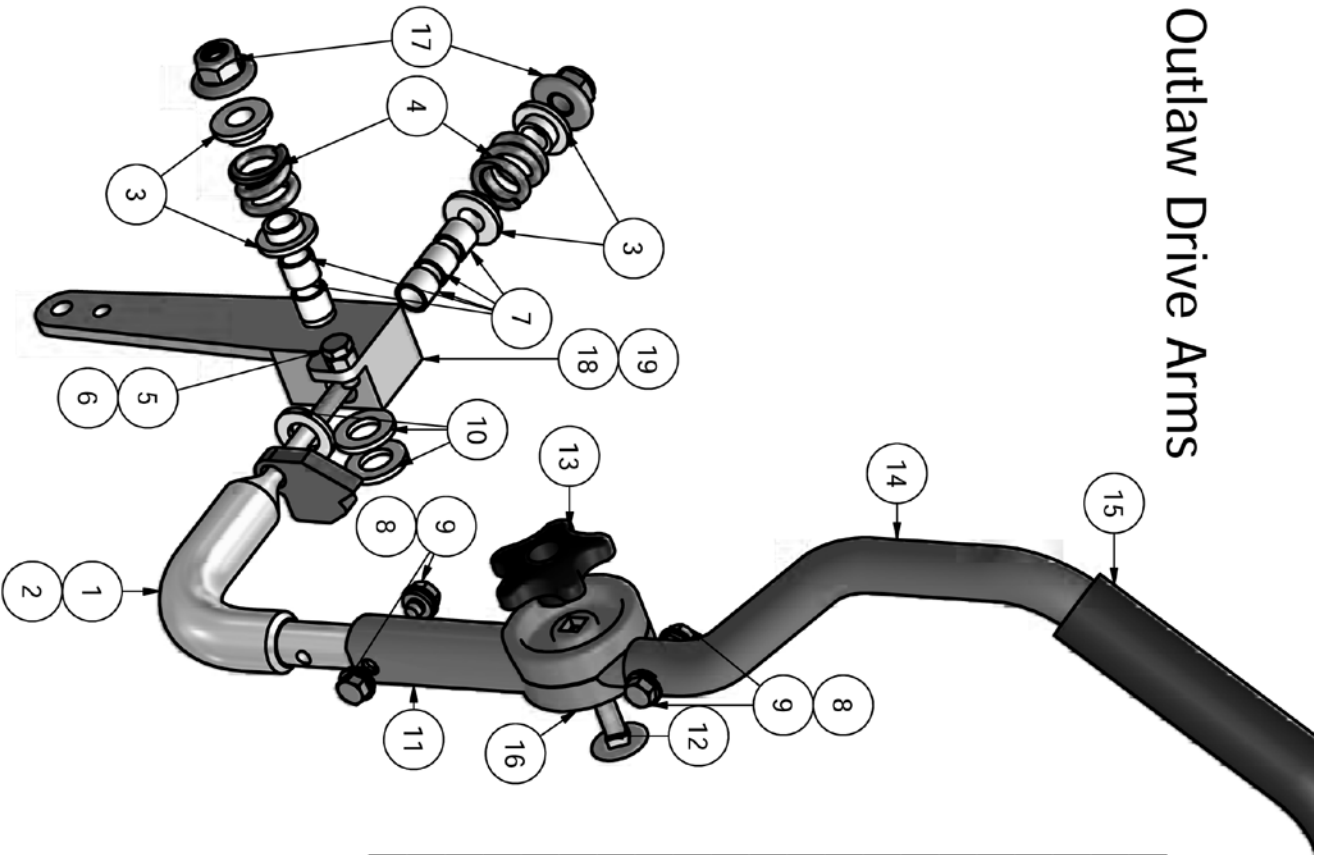

Outlaw Drive Arms

Parts List

ITEM	QTY	PART NUMBER	DESCRIPTION
1	1	031-9025-00	Steering Arm Base-Right
2	1	031-9020-00	Steering Arm Base-Left
3	4	019-8027-00	.515 ID Nylon Shoulder Washer
4	2	034-8025-00	Drive Lever Spring
5	1	018-8063-00	5/16" x 3/4" Hex Bolt
6	1	013-8043-00	5/16" Nut
7	5	032-8024-00	.507 ID Nylon Bushing
8	4	019-8051-00	5/16" Lock Washer
9	4	018-2007-00	5/16" x 1/2" Flange Bolt
10	3	019-6017-00	.635 ID Plastic Washer
11	1	031-9016-00	Upper Adjuster for Steering Arm
12	1	018-5043-00	3/8" x 1-1/4" Carriage Bolt
13	1	045-5000-00	Black Knob for Adjustable Steering Arm
14	1	031-9010-00	Upper Steering Arm Tubing-Adjustable
15	1	069-4010-00	Rubber Grip
16	1	031-9015-00	Lower Adjuster for Steering Arm
17	2	013-8050-00	1/2-13 Nylon Flange Nut-Orange
18	1	027-9000-00	Drive Arm Lever Housing-Left
19	1	027-9001-00	Drive Arm Lever Housing-Right