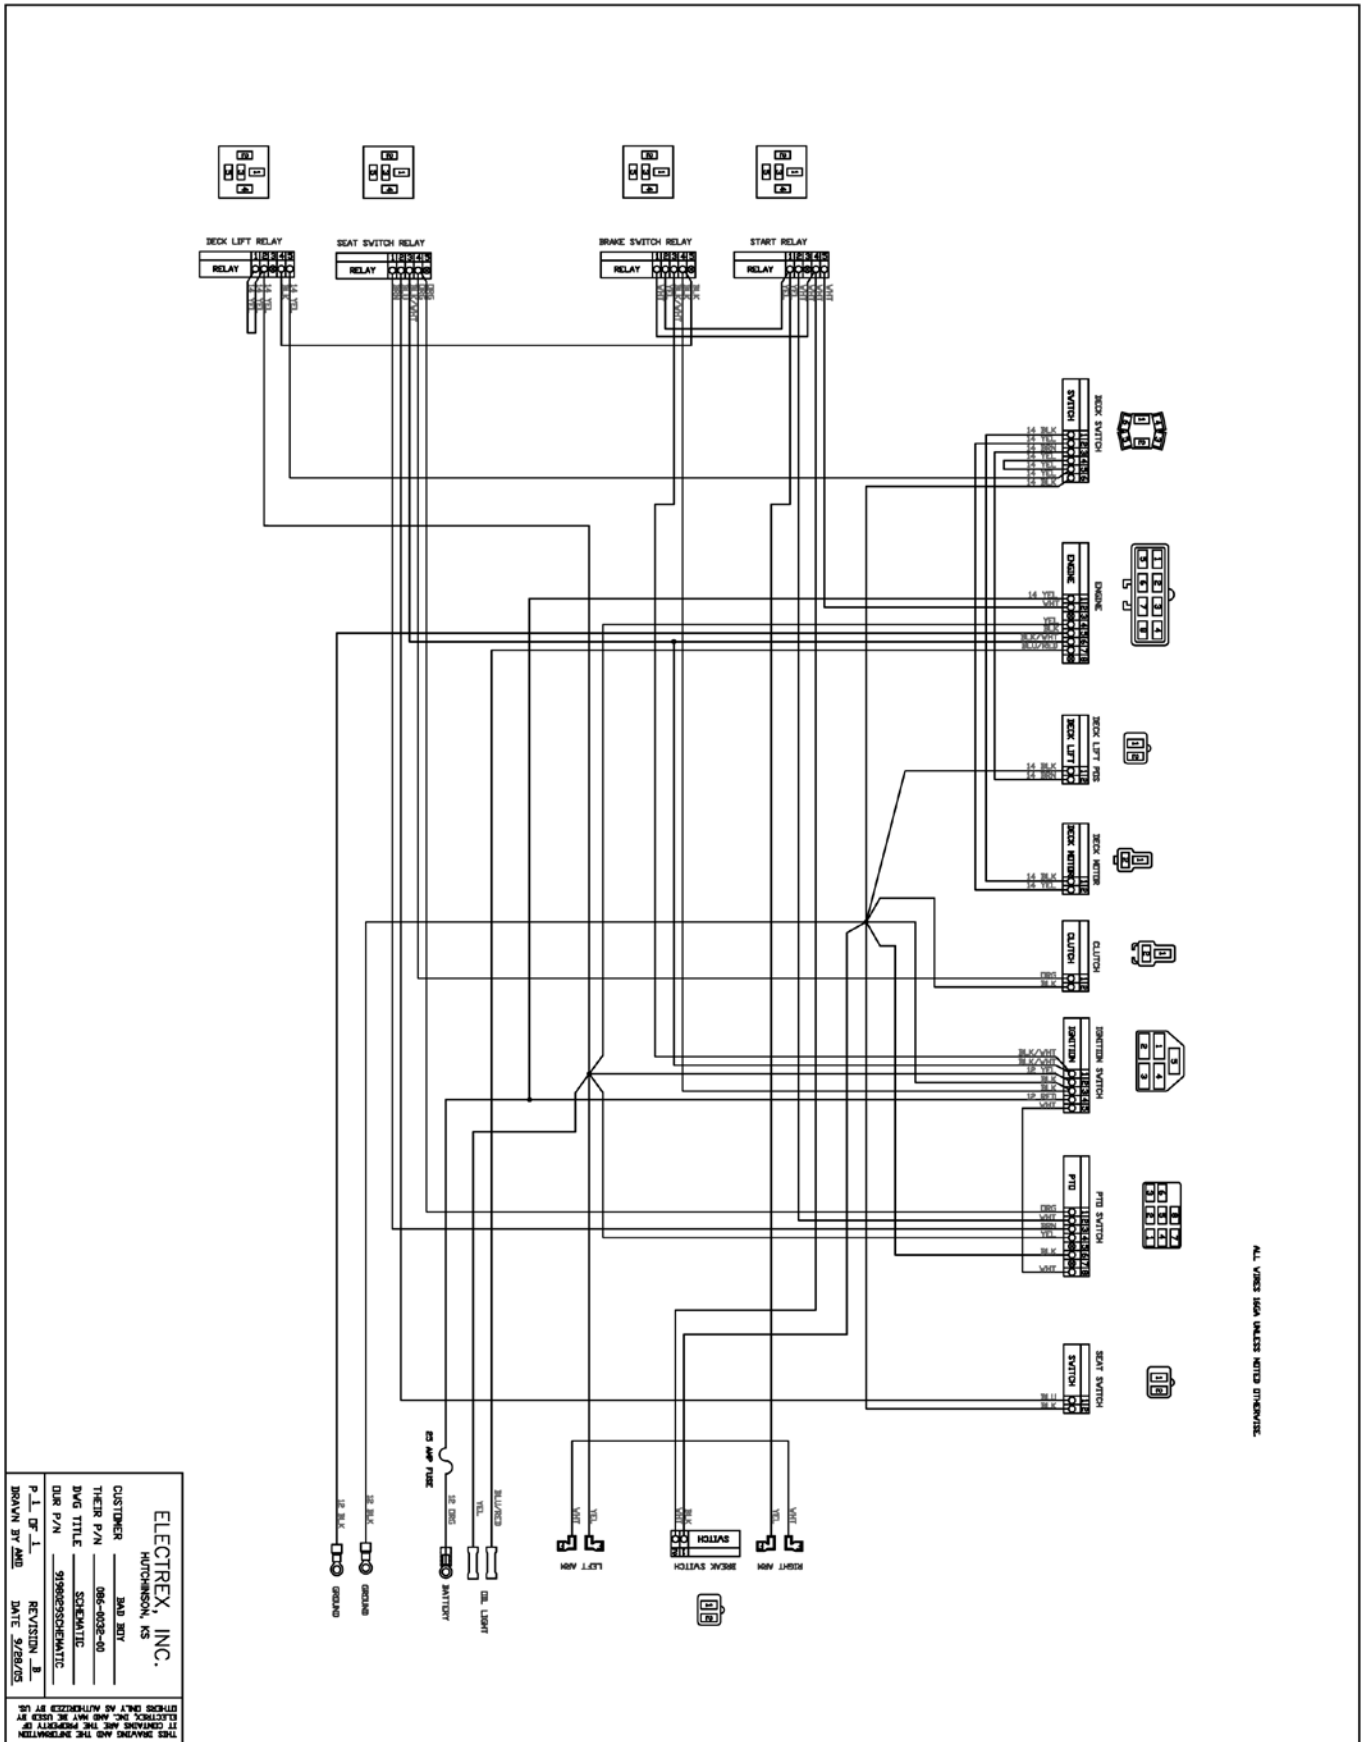

72" Deck			
ITEM	QTY	PART NUMBER	DESCRIPTION
1	1	060-7220-00	72" Deck Shell
1A	1	060-7230-00	Complete 72" Deck
2	1	041-0202-00	B202 for 72" Outlaw
3	3	037-8000-00	Double Bearing Spindle
4	3	033-7203-00	7" Deck Pulley
5	3	019-6019-00	Cup Washer
5A	3	030-0050-00	5/16" Set Screw
6	3	019-5007-00	1/2" Lock Washer
7	3	018-6020-00	5/8" x 1 1/2" Hex Bolt Grade 8
8	3	038-7230-00	72" Fusion High Lift Blade
9	2	018-2018-00	1/2" x 3 1/2" Flange Bolt- Grade 8
10	1	025-5339-00	1 3/4" Pulley Spacer
11	2	033-5001-00	5 3/4" Flat Idler Pulley- 32FI-92-008
12	2	025-5338-00	1 1/2" Diesel Pulley Spacer
13	2	033-6001-00	4 3/4" Idler Pulley
14	1	039-4880-00	72" Discharge Chute Upper Hanger Plate
15	1	210-6005-00	Rubber Discharge Chute
15A	1	039-4881-00	72" Discharge Chute Lower Hanger Plate
16	1	206-6017-00	Discharge Chute Hanger (deck mounted)
17	3	018-5250-00	3/8" x 3/4" Hex Bolt
18	2	019-6017-00	.635 ID Plastic Washer
19	1	018-5311-00	5/8" x 4" Hex Bolt
20	3	019-4807-00	5/8" Lock Washer
21	2	031-6010-00	Deck Arm Assembly
22	2	018-6036-00	1/2" x 2 1/2" Hex Bolt
23	2	014-7204-00	72" Pulley Cover
24	6	022-5234-00	Anti-Scalp Rollers
24A	1	022-5234-98	Complete Roller Assembly
25	7	018-5019-00	1/2" x 4" Bolt (Grade 8)
26	4	045-6043-00	5/16" Knob
27	1	034-2009-00	Deck Idler Spring 2009
28	30	013-8050-00	1/2-13 Nylon Flange Nut-Orange
29	1	025-5203-00	3/4 OD x 1/2 ID x 3\4 Length
30	2	018-5015-00	5/16" x 1" Hex Bolt
31	7	013-8049-00	5/16" Nylock Flange Nut
32	1	018-1050-00	1/2 x 2" Carriage Bolt
33	1	019-2040-00	1/2" Flat Washer
34	1	060-7210-00	72" Deck Adjustable Front (Left)
35	1	060-7211-00	72" Deck Adjustable Front (Right)
36	8	018-3003-00	1/2" x 1 1/4" Carriage Bolt
37	1	039-6945-00	Deck Idler Arm
38	5	018-4703-00	5/16" x 1 1/4" Carriage Bolt
39	1	019-5702-00	1/2" Washer (Grade 8)
40	12	019-5037-00	3/8" Lock Washer
41	12	018-5040-00	3/8" x 1 1/4" Hex Bolt
42	12	013-6014-00	3/8-16 Hex Nuts Zinc
43	2	018-1090-00	1/2" x 5 1/2" Bolt

ALL VIEWS 100% UNLESS NOTED OTHERWISE.

ELECTREX, INC.
HUTCHINSON, KS
CUSTOMER: JIM BOY
THEIR P/N: 066-0038-00
DWG TITLE: SCHEMATIC
OUR P/N: 919029SCHEMATIC
P. L. OF L. REV. 1.0
DRAWN BY: AMB DATE: 3/28/05