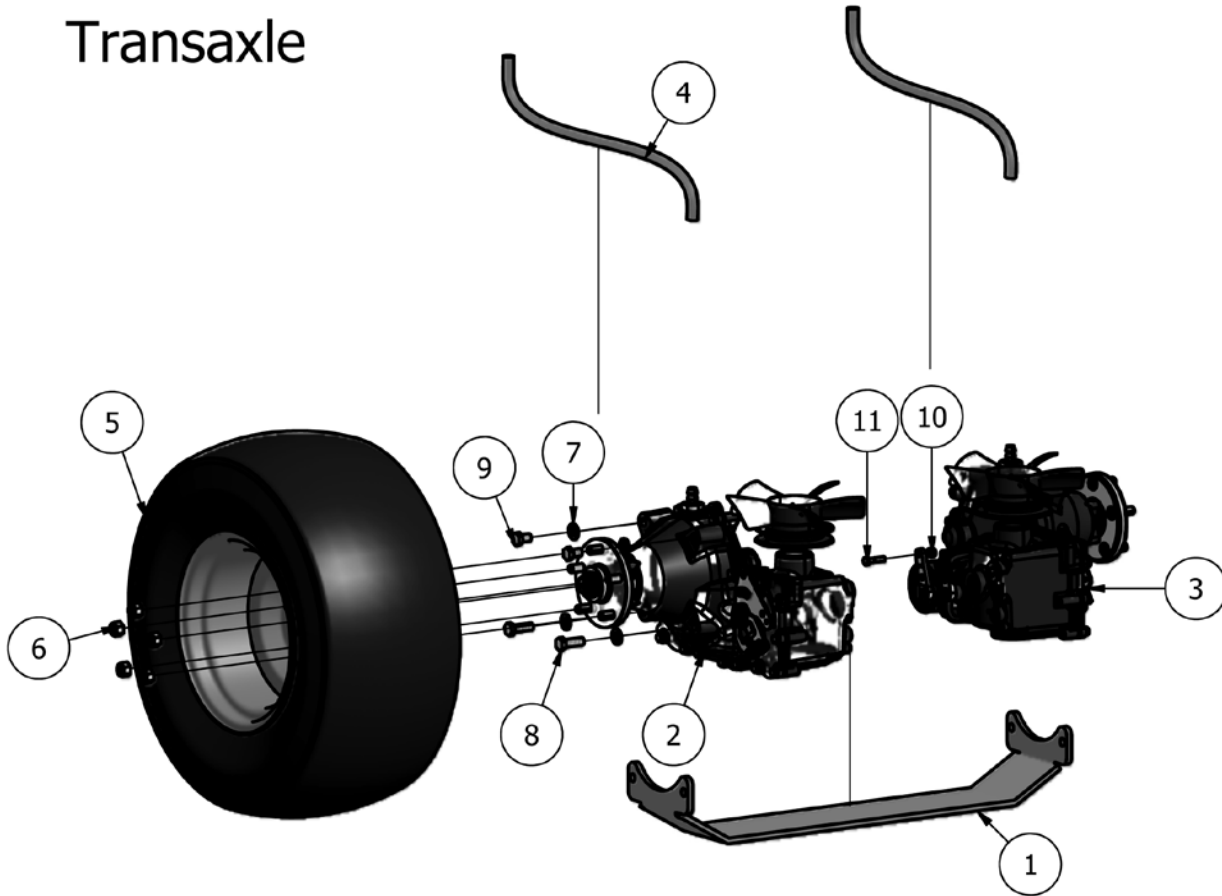

Front Wheel Assembly

Parts List			
ITEM	QTY	PART NUMBER	DESCRIPTION
1	1	022-2006-00	13" x 6.50 - 6 Tire and Orange Wheel
2	1	022-5347-00	13" x 6.50 - 6 Tire ONLY
3	1	022-2002-00	6" Wheel ONLY
4	2	010-7001-00	Bearing
5	1	014-7005-00	Dust Cover
6	1	025-5201-00	7" x 1/2" ID Tire Spacer
7	1	012-7003-00	Seal
8	2	022-7010-00	Wheel Bearing
9	1	018-7010-00	1/2" x 9" Bolt
10	1	023-0002-00	Front Fork
11	1	037-0001-00	Front Fork Spindle
12	1	013-9004-00	1" Fine Thread Nylock Half Nut
13	1	013-8050-00	1/2-13 Nylon Insert Flange Nut Zinc Orange Nylon

Transaxle

Parts List			
ITEM	QTY	PART NUMBER	DESCRIPTION
1	1	203-0100-00	Outlaw TransAxle Cross Brace
2	1	050-7000-00	ZT - 5400 - Left
3	1	050-7001-00	ZT - 5400 - Right
4	2	051-8064-00	1/2 Clear Braided Hose PRICED PER FOOT
5	2	022-4000-00	24 x 12 x 10 Tire and Wheel
6	10	013-3000-00	Acorn Lug Nut
7	8	619-5007-00	1/2 Lock Washer Zinc
8	4	018-6019-00	1/2-20 x 1-1/2 Grade 5 Hex Bolt Zinc
9	4	018-1055-00	1/2 x 3/4 Bolt
10	2	013-8047-00	5/16-18 Nylon Insert Locknut Zinc Orange Nylon
11	2	018-2006-00	5/16-18 x 1-1/4 Grade 5 Hex Bolt