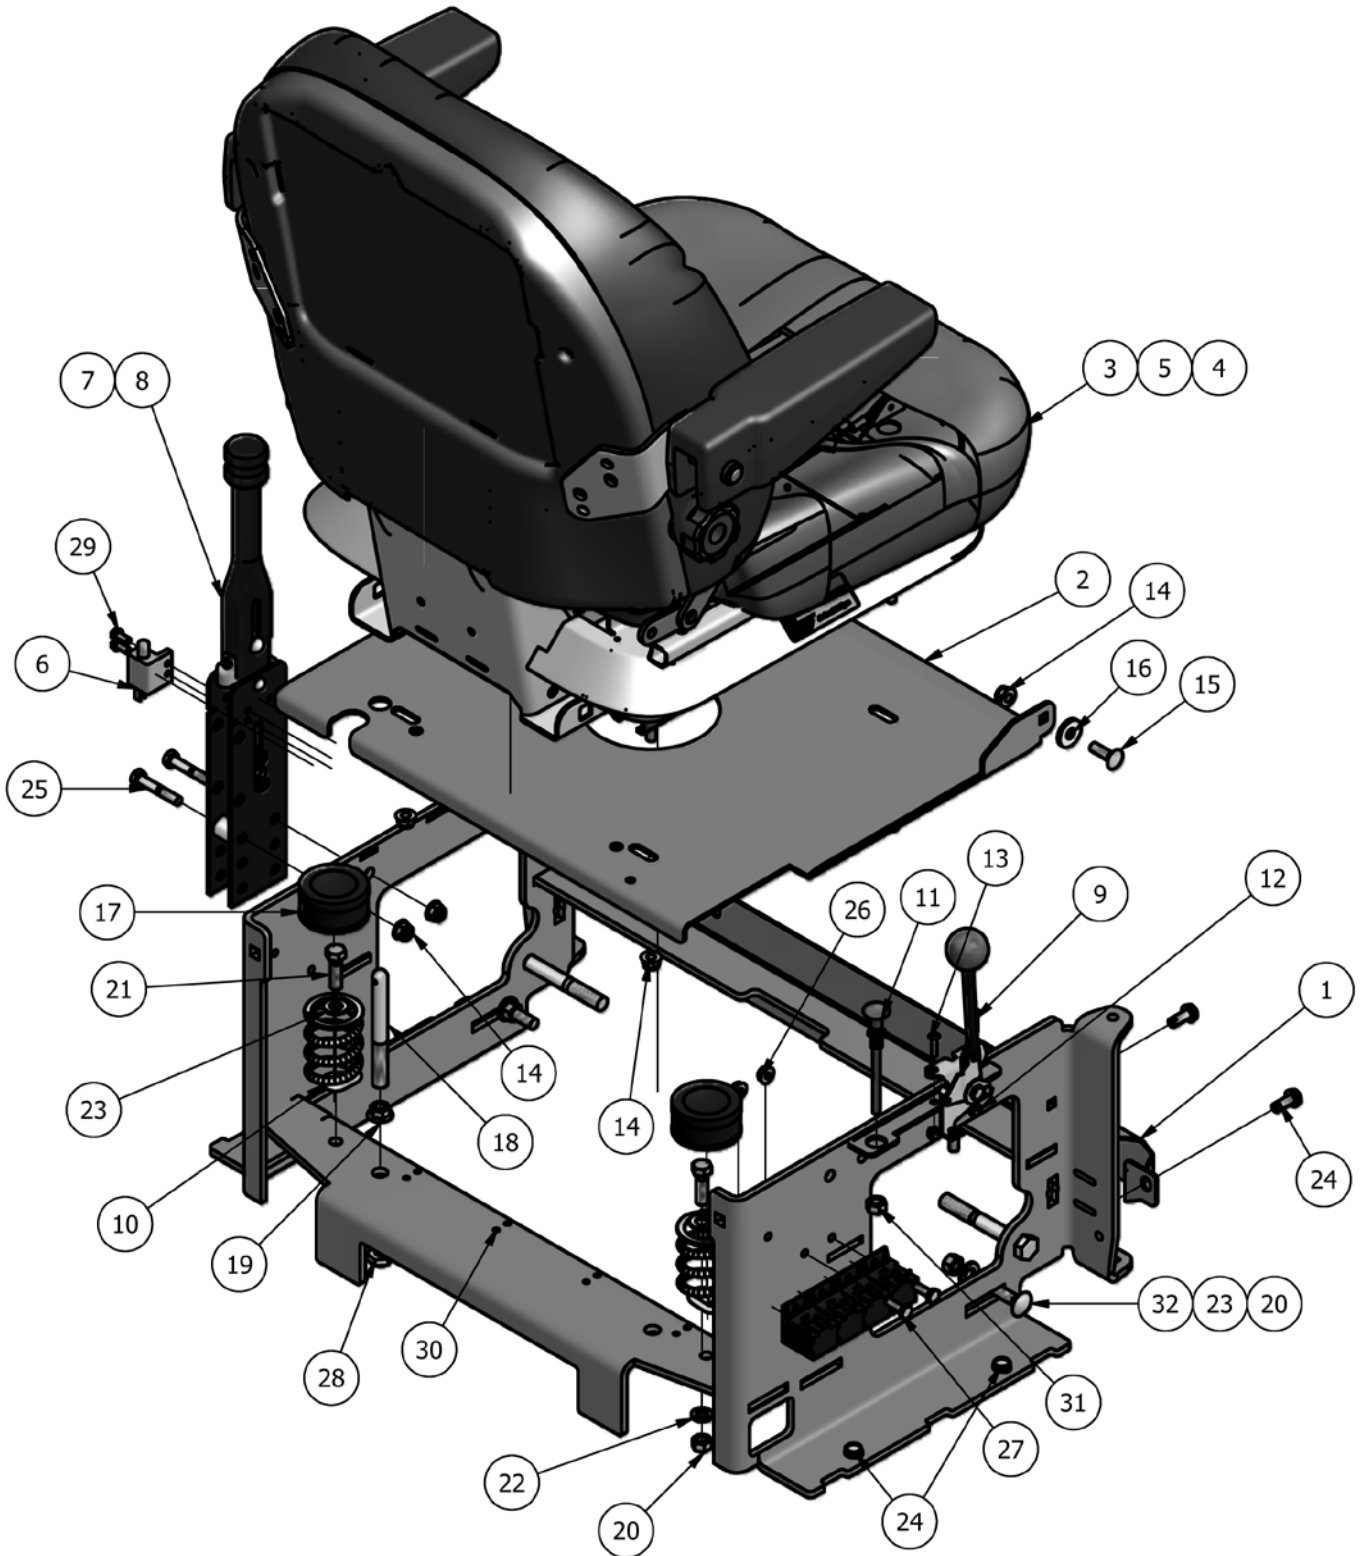

Seat Frame

Parts List			
ITEM	QTY	PART NUMBER	DESCRIPTION
1	1	014-2100-00	Outlaw Cooler Cover
2	1	026-2006-00	Aos,Diesel,Pup,Lightning Seat Plate
3	1	071-3000-00	Suspension Seat
4	1	064-8081-00	Seat Cable
5	1	036-5300-00	Seat Switch Adaptor
6	1	077-8073-00	Brake Handle Switch
7	2	064-8056-00	Long Brake Cable
8	1	069-8054-00	Hand Brake Assembly
9	1	055-8017-00	Throttle Lever Assembly
10	2	034-8045-00	Seat Spring
11	1	054-8016-00	Choke
12	2	013-5019-00	10-24 Nylon Insert Locknut Zinc Orange Nylon
13	2	018-8057-00	10-24 x 3/4 Button Socket C/S 18-8 SS
14	8	013-8049-00	5/16-18 Nylon Insert Flange Nut Zinc Orange Nylon
15	2	018-8065-00	5/16-18 x 1 Carriage Bolts Zinc
16	2	019-6042-00	.360ID Plastic Washer
17	2	014-8047-00	Seat Bumper
18	1	044-4000-00	Seat Post
19	1	013-5300-00	1/2-13 Hex flange Nut Zinc w/Serrations
20	2	013-5202-00	3/8 Nylock Flange Nut
21	2	018-5040-00	3/8-16 x 1-1/4 GR 5 Hex Bolt Zinc
22	2	019-5037-00	3/8 Lockwasher Zinc
23	2	019-5029-00	3/8 USS Flat Washer Zinc
24	8	030-7050-00	5/16 x 3/4 Hex Washer Head Type F Screw
25	2	018-8059-00	5/16-18 x 1-3/4 Grade 5 Hex Bolt
26	2	013-9001-00	1/4-20 Hex Flange Nuts Zinc W/Serrations
27	2	018-8052-00	1/4-20 x 3/4 Grade 5 Hex bolts Zinc
28	1	013-6052-00	1/2-20 Nylon Insert Jam Locknut Zinc Orange Zinc
29	2	018-1080-00	12-24 x 1/2 Hex Washer Head bolt
30	4	612-1004-00	12in Cable Tie Black
31	1	013-6051-00	3/8-24 Hex Jam Nuts Zinc
32	2	018-4706-00	3/8 x 1 1/2 Carriage Bolt