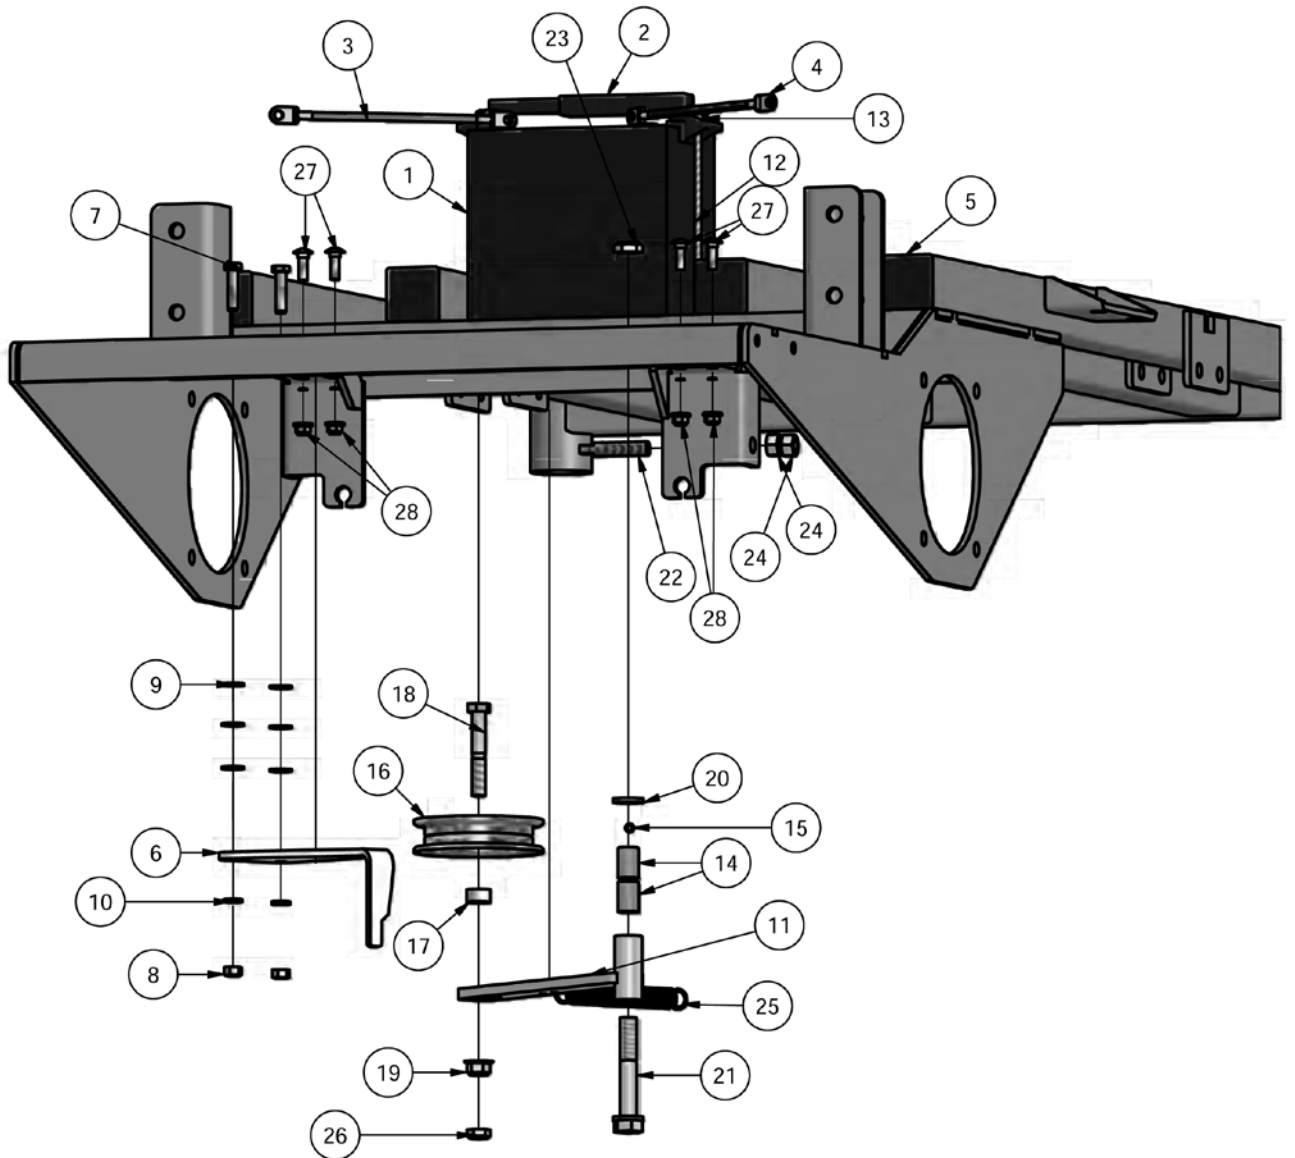

Outlaw Frame with Pulley

Parts List			
ITEM	QTY	PART NUMBER	DESCRIPTION
1	1	068-8049-00	Workaholic
2	1	043-8929-98	Battery Hold Down
3	1	064-5300-00	24" Red Cable
4	1	064-0030-00	Ground Cable
5	4	614-9000-00	2x2 Square Plug
6	1	057-5906-00	PTO Engager Holder
7	2	018-6012-00	3/8-16 x 1-1/2 GR5 Hex Bolt
8	2	013-6014-00	3/8-16 Hex Nuts Zinc
9	6	019-5029-00	3/8 USS Flat Washer Zinc
10	2	019-5037-00	3/8 Lockwasher Zinc
11	1	039-6945-00	Deck Idler Bracket
12	2	018-8050-00	1/4-20 x 8 Carriage Bolt Zinc
13	2	013-8051-00	1/4-20 Wing Nut Zinc
14	2	032-6033-00	Brass Bushing- 5/8 x 1 1/8- SS-2024-18
15	1	024-6034-00	1/4" Drive in Grease Fitting
16	1	033-6001-00	4 3/4" Idler Pulley
17	1	025-7036-00	1/2" Set collar
18	1	018-7016-00	1/2 x 3 Grade 5 Hex Bolt
19	1	013-8050-00	1/2-13 Nylon Insert Flange Nut Zinc Orange Nylon
20	2	019-6017-00	.630 ID X 1.122 OD X .142 THK Flat Washer Nylon
21	1	018-5311-00	5/8-11 X 4 GR 5 Hex Bolts Zinc
22	1	034-5039-00	6 Pump Idler Spring
23	1	013-5301-00	5/8-11 Nylon Insert Jam Locknut Zinc
24	2	613-7018-00	1/2-13 Hex Nuts Zinc
25	1	034-9050-00	Deck Idler Spring
26	1	013-6052-00	1/2-20 Nylon Insert Jam Locknut Zinc Orange Zinc
27	4	018-8065-00	5/16-18 x 1 Carriage Bolts Zinc
28	4	013-8049-00	5/16" Nylock Flange Nut