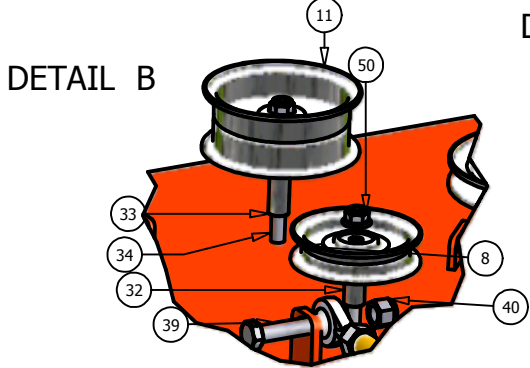

DETAIL A

DETAIL C

72" Deck