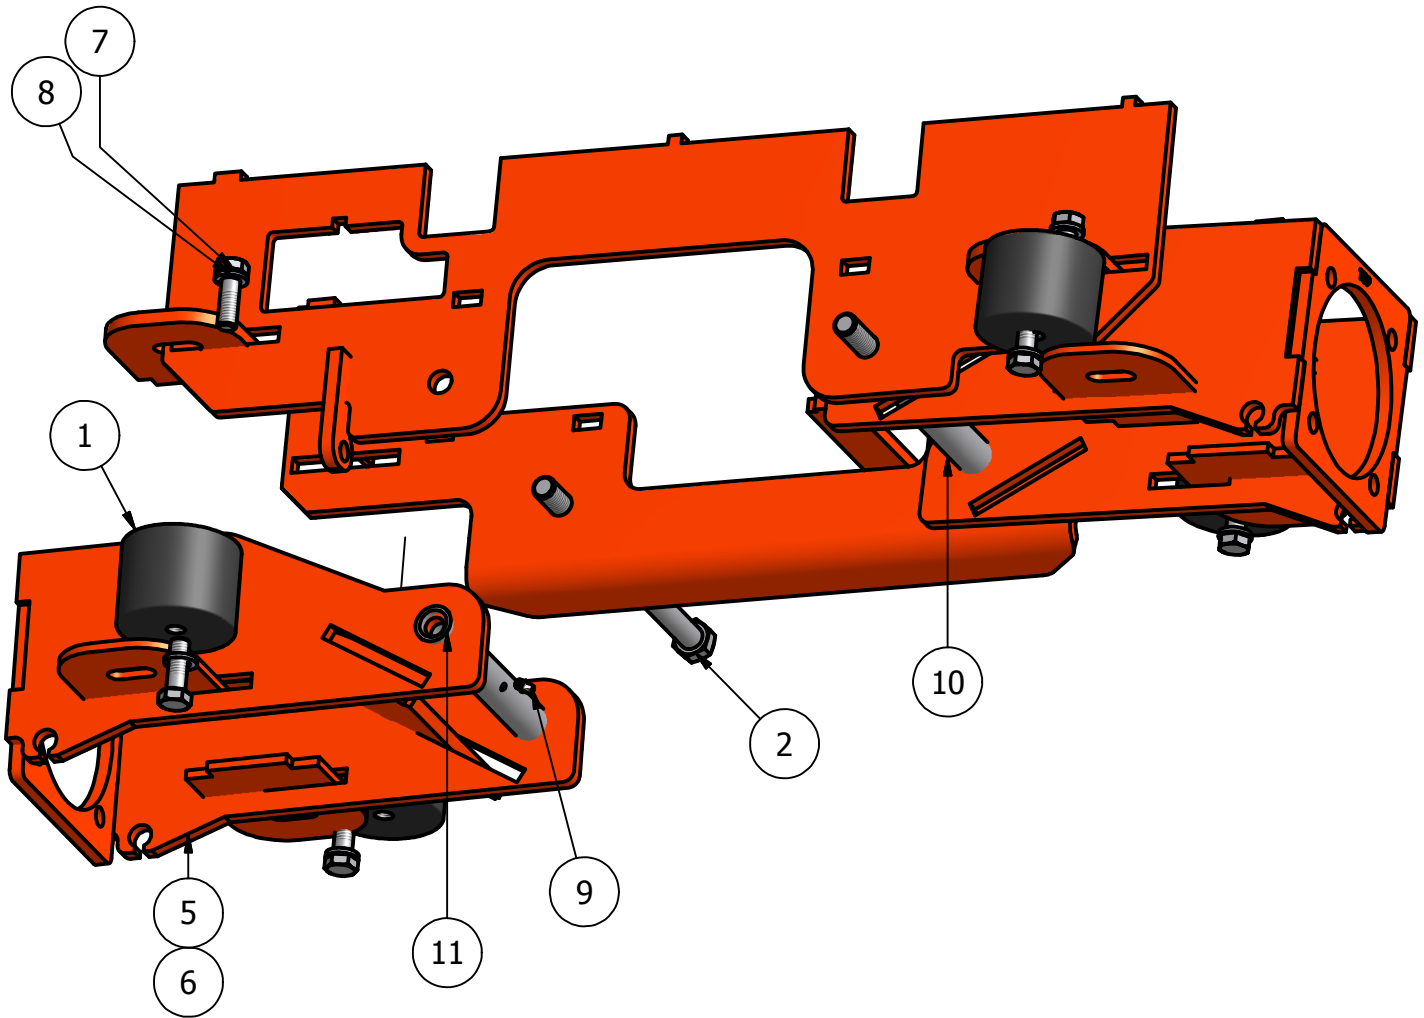

Drive Arms

Parts List			
ITEM	QTY	PART NUMBER	DESCRIPTION
1	1	031-8822-00/031-8821-00	Right Drive Arm/Left
2	2	069-4010-00	Rubber Steering Handle
3	1	027-8819-00/027-8820-00	Left Drive Arm Lever Housing/Right
4	2	087-8080-00	Damper
5	2	018-2050-00	10mm Damper Ball Stud
6	4	034-8025-00	Drive Lever Spring
7	8	019-8027-00	.515 ID Nylon Shoulder Washer
8	2	035-4800-00	Push Rod
9	4	099-6046-00	3/8"-24 Ball Joint (Female /Male)
10	4	013-8043-00	5/16" Nut
11	10	032-8024-00	.507 ID Nylon Bushing
12	4	019-5037-00	3/8" Lock Washer
13	6	019-8051-00	5/16" Lock Washer
14	2	018-8063-00	5/16" x 3/4" Hex Bolt
15	4	018-2007-00	5/16" x 1/2" Flange Bolt
16	4	019-8054-00	.505 ID Plastic Washer
17	4	013-8050-00	1/2" Flange Lock Nut
18	8	013-6051-00	3/8" Fine Thread Nut

Suspension

Parts List			
ITEM	QTY	PART NUMBER	DESCRIPTION
1	4	032-9000-00	Vibration Mount
2	2	018-2051-00	5/8" x 10" Hex Bolt (Grade 8)
3	2	013-5301-00	5/8" Nylock 1/2 Jam
4	2	013-5020-00	5/8" Nut
5	2	070-8000-00	60" Inner Suspension Cage
6	2	070-8001-00	72" Inner Suspension Cage
7	8	018-5006-00	1/2" x 1 1/2" Hex Bolt
8	8	019-5007-00	1/2" Lock Washer
9	2	024-6034-00	Grease Fitting (Drive-In)
10	4	032-5051-00	Shoulder Spacer
11	4	032-6033-00	3/4" Brass Bushing