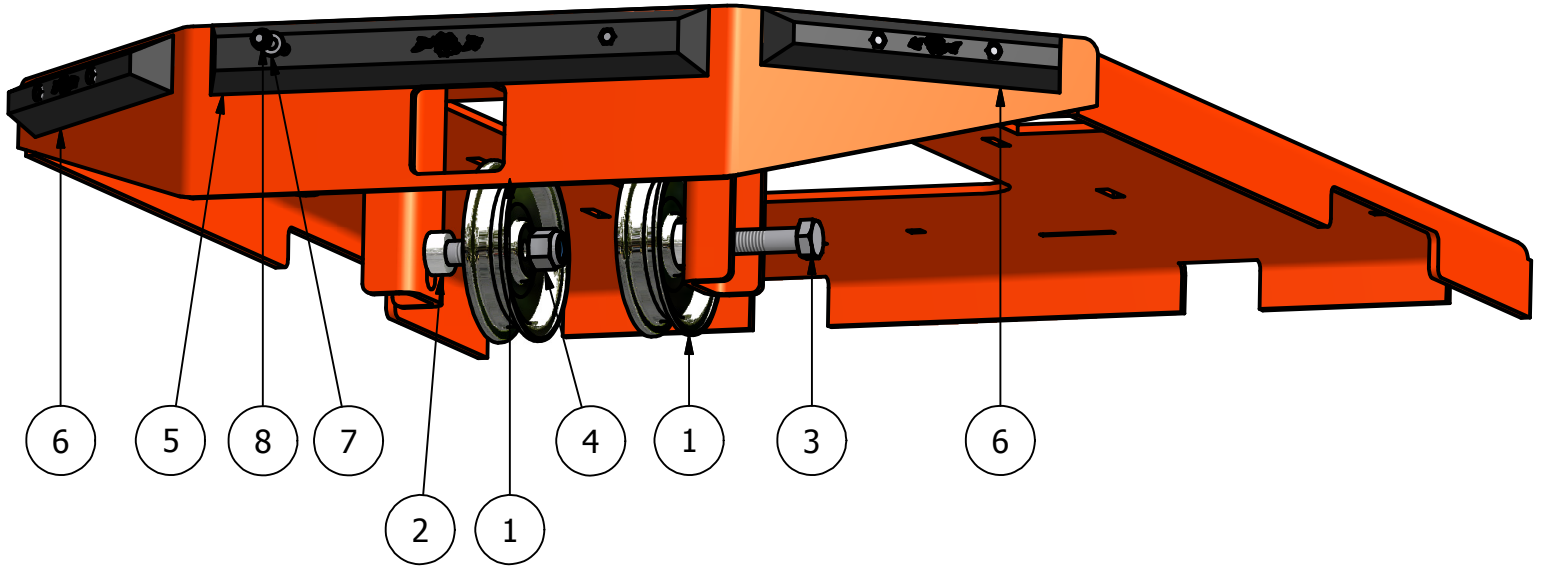

Parts List			
ITEM	QTY	PART NUMBER	DESCRIPTION
1	2	033-7025-00	5" V Idler Pulley
2	2	025-7020-00	5/8" x 1/2" Collar Spacer
3	2	018-6059-00	5/8" x 2 1/2" Bolt
4	2	013-7021-00	5/8" Nylock Nut
5	1	029-7037-00	14" Bumper
6	2	029-7038-00	8" Bumper
7	6	019-7040-00	1/4" Flat Washer
8	6	030-7039-00	1/4" x 1 1/2" Self Tapping Screw