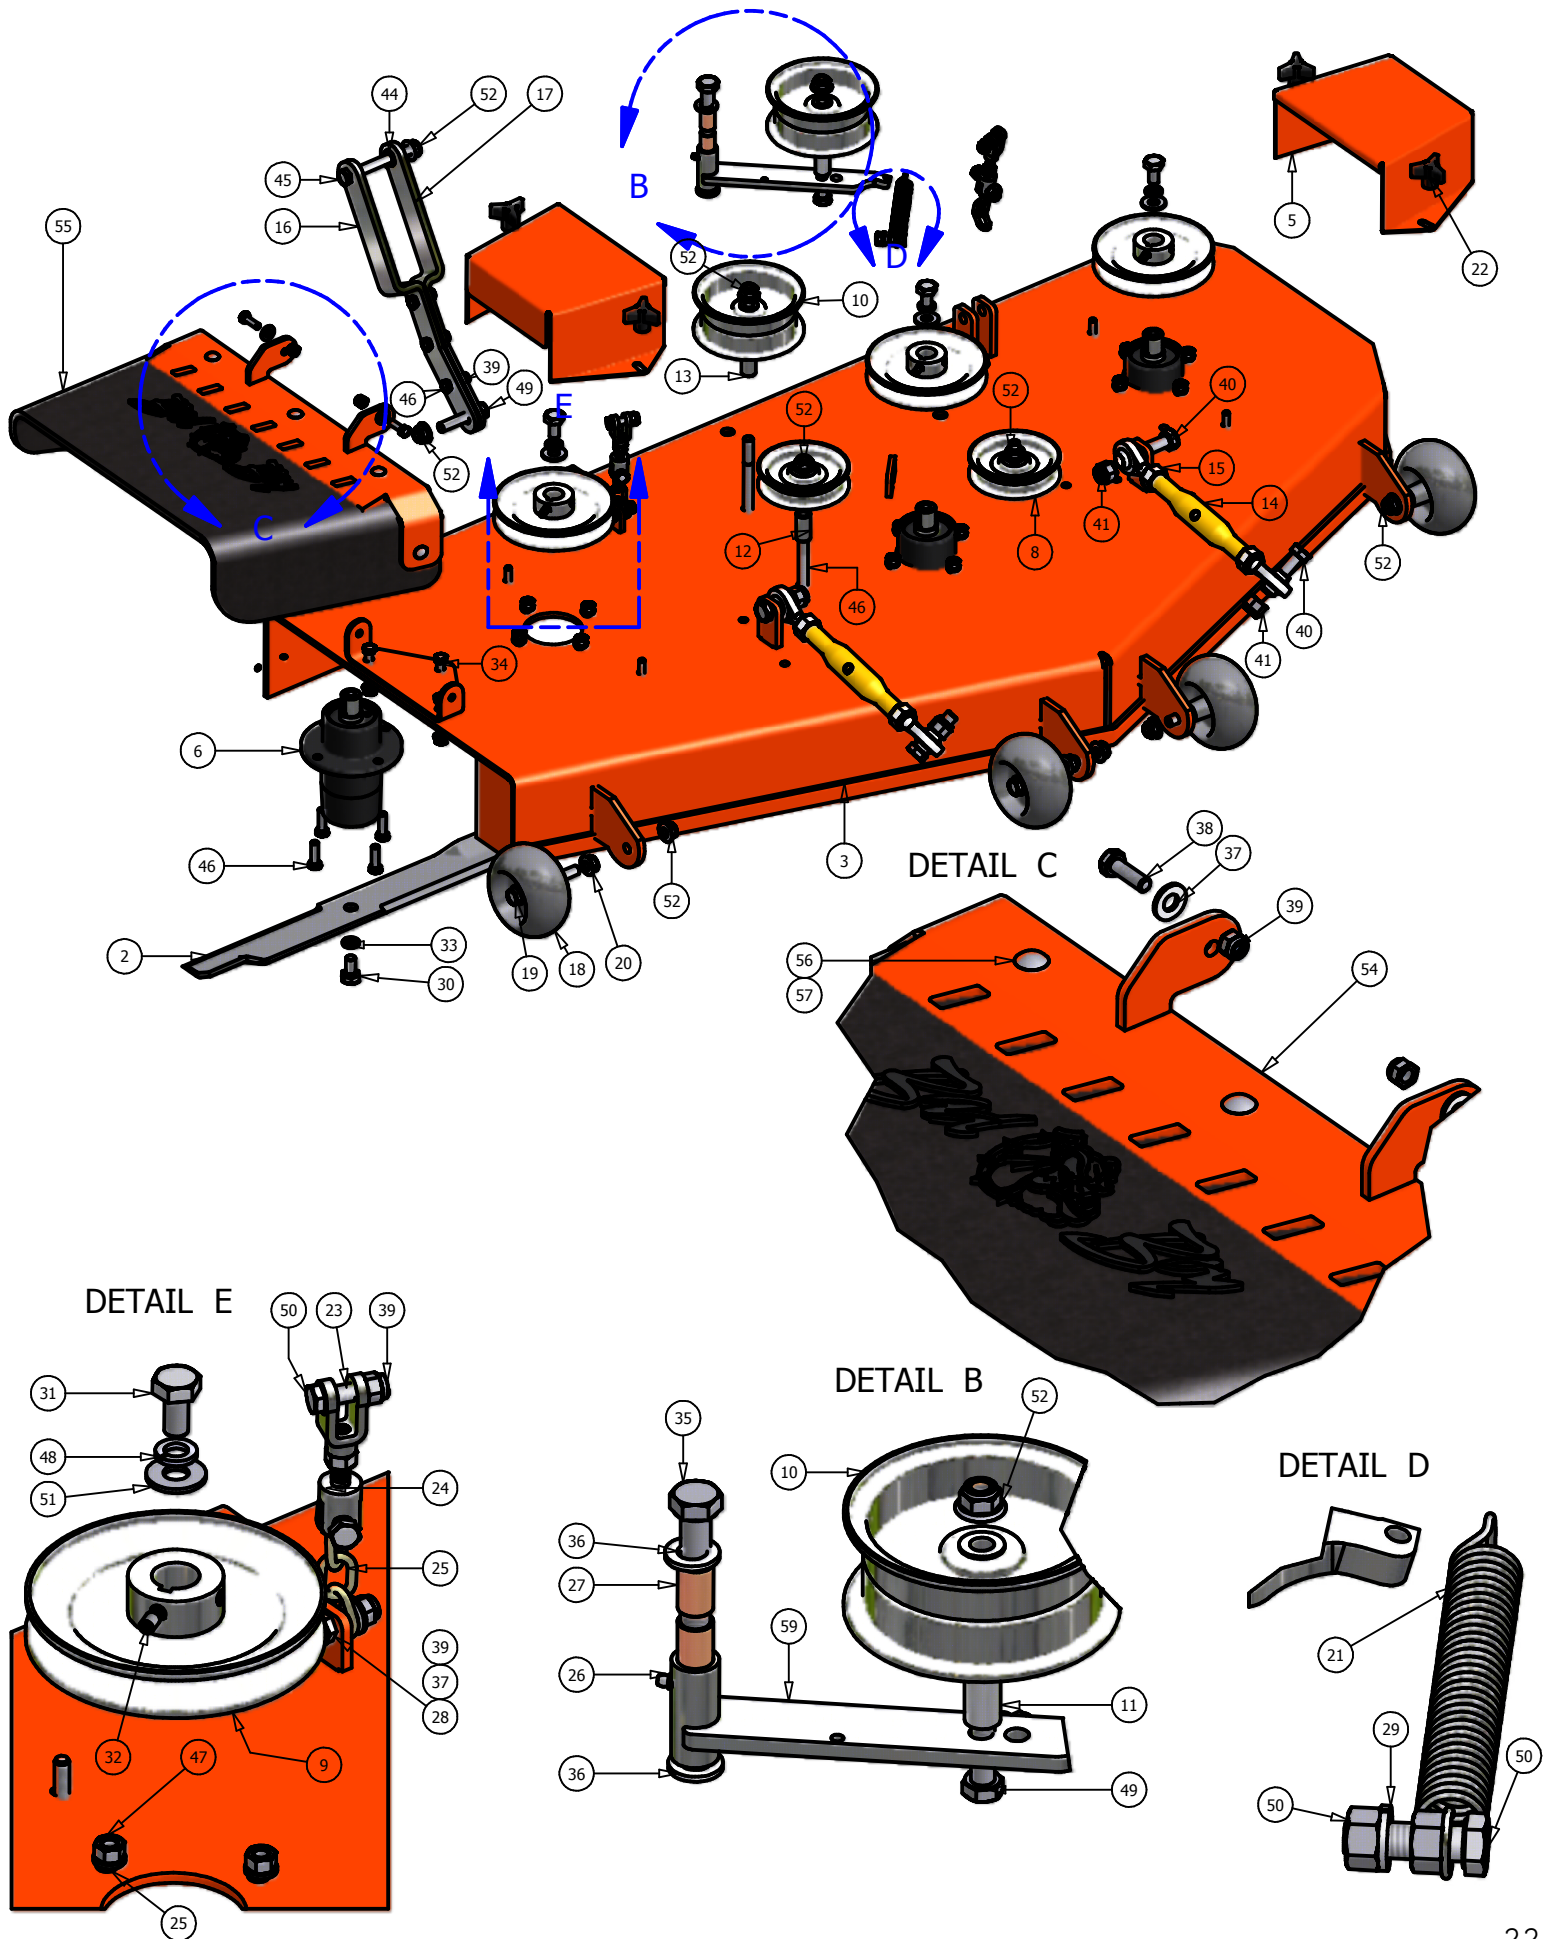

60" Deck

60 Inch Deck Parts List			
ITEM	QTY	PART NUMBER	DESCRIPTION
1	1	041-0219-00	60" Deck Belt
2	3	038-6060-00	60" Fusion Blade
3	1	060-5403-00	60" Deck
4	1	206-6017-00	Dischage Chute Hander
5	2	014-6004-00	Pulley Guard
6	3	037-8000-00	Spindle
7	1	039-6936-00	Deck Idler Pully
8	2	033-6001-00	4 3/4" Idler Pulley
9	3	033-6004-00	6 1/4" Drive Pulley
10	2	033-5001-00	5 3/4" Flat Idler Pulley
11	1	025-5337-00	1 1/4" Pulley Spacer
12	2	025-5338-00	Pup Pulley Spacer
13	1	025-5339-00	1 3/4" Pulley Spacer
14	2	048-6056-00	Turnbuckle
15	2	013-6058-00	3/4" Left Hand Nut
16	2	031-6027-00	Deck Support Arm (Left)
17	2	031-6028-00	Deck Support Arm(Right)
18	6	022-5234-00	Anti-Scalp Roller
19	6	018-5019-00	1/2"x4" Bolt (Grade8)
20	6	013-5300-00	1/2" Flange Nut
21	1	034-2009-00	Deck Idler Spring
22	4	045-6043-00	5/16" Knob
23	2	046-6044-00	Female Yoke
24	2	046-6048-00	Male Yoke
25	2	047-6047-00	3" Chain
26	1	024-6034-00	Grease Fitting
27	2	032-6033-00	5/8" ID x 1 1/8" Brass Bushing
28	2	018-6049-00	3/8" x 1" Hex Bolt
30	13	019-5037-00	3/8" Lock Washer
29	3	018-6021-00	5/8" x 1 1/2" Fine Threaded Bolt
31	3	018-5006-00	1/2" x 1 1/2" Bolt
32	3	030-6029-00	3/8" Set Screw
33	3	019-4807-00	5/8" Lock Washer
34	3	018-5250-00	3/8" x 3/4" Hex Bolt
35	1	018-5311-00	5/8" x 4" Hex Bolt
36	2	019-6017-00	.635 ID Plastic Washer
37	2	019-6042-00	.360 Id Plastic Washer
38	2	018-5015-00	5/16" x 1" Hex Bolt
39	15	013-7021-00	5/16" Nylock Nut
40	4	018-6059-00	5/8" x 2 1/2" Bolt
41	4	013-7021-00	5/8" Nylock Nut
42	3	018-6054-00	1/2" x 3 1/2" Hex Bolt
43	4	019-5010-00	1/2" Brass Washer
44	2	018-7050-00	1/2" x 4 1/2" Bolt
45	18	018-5040-00	3/8" x 1 1/4" Hex Bolt
46	14	013-6014-00	3/8" Hex Nut
47	3	019-5007-00	1/2" Lock Washer
48	2	018-6036-00	1/2" x 2 1/2" Hex Bolt
49	5	018-6012-00	3/8" x 1 1/2" Hex Bolt
50	3	019-6020-00	1/2" Cupped Washer
51	13	013-8050-00	1/2" Flange Lock Nut
52	1	039-4863-00	2007 Lower Hanger
53	1	039-4864-00	2007 Hanger Plate
54	1	210-6005-00	Rubber Side Discharge
55	5	018-5020-00	5/16" x 1 1/2" Carriage Bolt
56	5	013-8049-00	5/16" Nylock Flange Nut
57	1	018-7016-00	1/2" x 3" Bolt
58	3	013-5201-00	3/8" Flange Nut
59	1	019-5029-00	3/8" Flat Washer