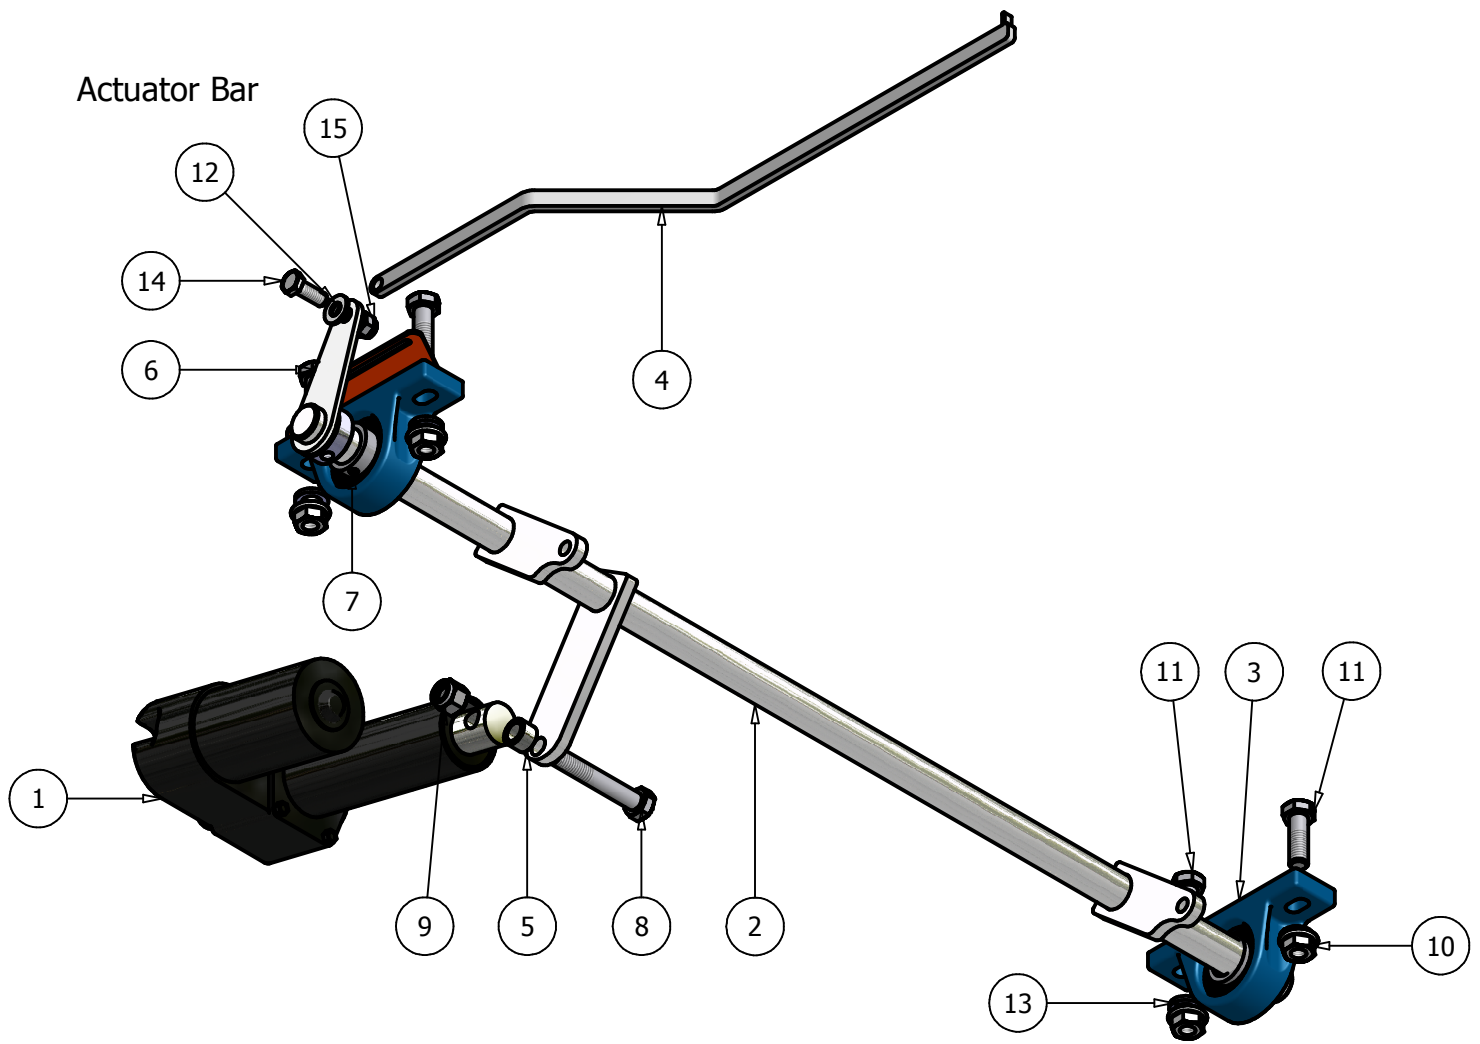

Actuator Bar			
ITEM	QTY	PART NUMBER	DESCRIPTION
1	1	035-7033-00	Actuator
2	1	028-7920-00	Actuator Bar
3	2	017-7008-00	1" Pillow Block
4	1	028-5203-00	Height Indicator
5	2	025-7036-00	1/2" x 1/2" Collar Spacer
6	1	031-7000-00	2006 Height Indicator Lever
7	1	030-6029-00	3/8 " Set Screw
8	2	018-7016-00	1/2" x 3" Hex Bolt
9	2	013-6037-00	1/2" Nylock Nut
10	4	013-5300-00	1/2" Flange Nut
11	4	018-5600-00	1/2" x 1 1/2" Hex Bolt
12	1	019-6042-00	.360 ID Plastic Washer
13	4	019-5007-00	1/2" Lock Washer
14	1	018-6049-00	3/8" x 1" Hex Bolt
15	1	013-5041-00	3/8 Nylock Nut

27 HP Kawasaki

DETAIL A
SCALE 1 / 4

DETAIL B
SCALE 1 / 4

Parts List			
ITEM	QTY	PART NUMBER	DESCRIPTION
1	1	026-8020-00	AOS Pump Plate
2	1	059-5204-00	Donaldson hood
3	1	039-5951-00	Hood Holder Bracket
4	1	043-5941-00	Muffler Guard
6	1	014-5940-00	Back Pump Cover
7	1	014-5912-00	Top Pump Cover
8	1	052-5020-00	Pump Cover Latch
9	3	019-6042-00	.360 ID Plastic Washer
10	4	013-5019-00	1024 Nylock Nut
11	4	018-8056-00	1024 x 1/2" Buttonhead Bolt
12	5	018-8052-00	1/4" x 3/4" SS Buttonhead Bolt
13	5	019-4008-00	1/4" Lock Washer
14	5	013-8039-00	1/4" Hex Nut

35hp Briggs

DETAIL A
SCALE 1 / 3

Parts List			
ITEM	QTY	PART NUMBER	DESCRIPTION
1	1	043-2004-00	Muffler Guard (35hp)
2	1	014-5940-00	Pump Cover (35hp)
3	1	014-5912-00	Top Pump Cover
4	6	018-8052-00	1/4" x 3/4" SS Buttonhead Bolt
5	1	019-4008-00	1/4" Lock Washer
6	1	013-8039-00	1/4" Nut
7	1	018-8057-00	1024 x 3/4" Buttonhead Bolt
8	1	052-5020-00	Cover Latch
9	2	013-5019-00	1024 Nylock Nut