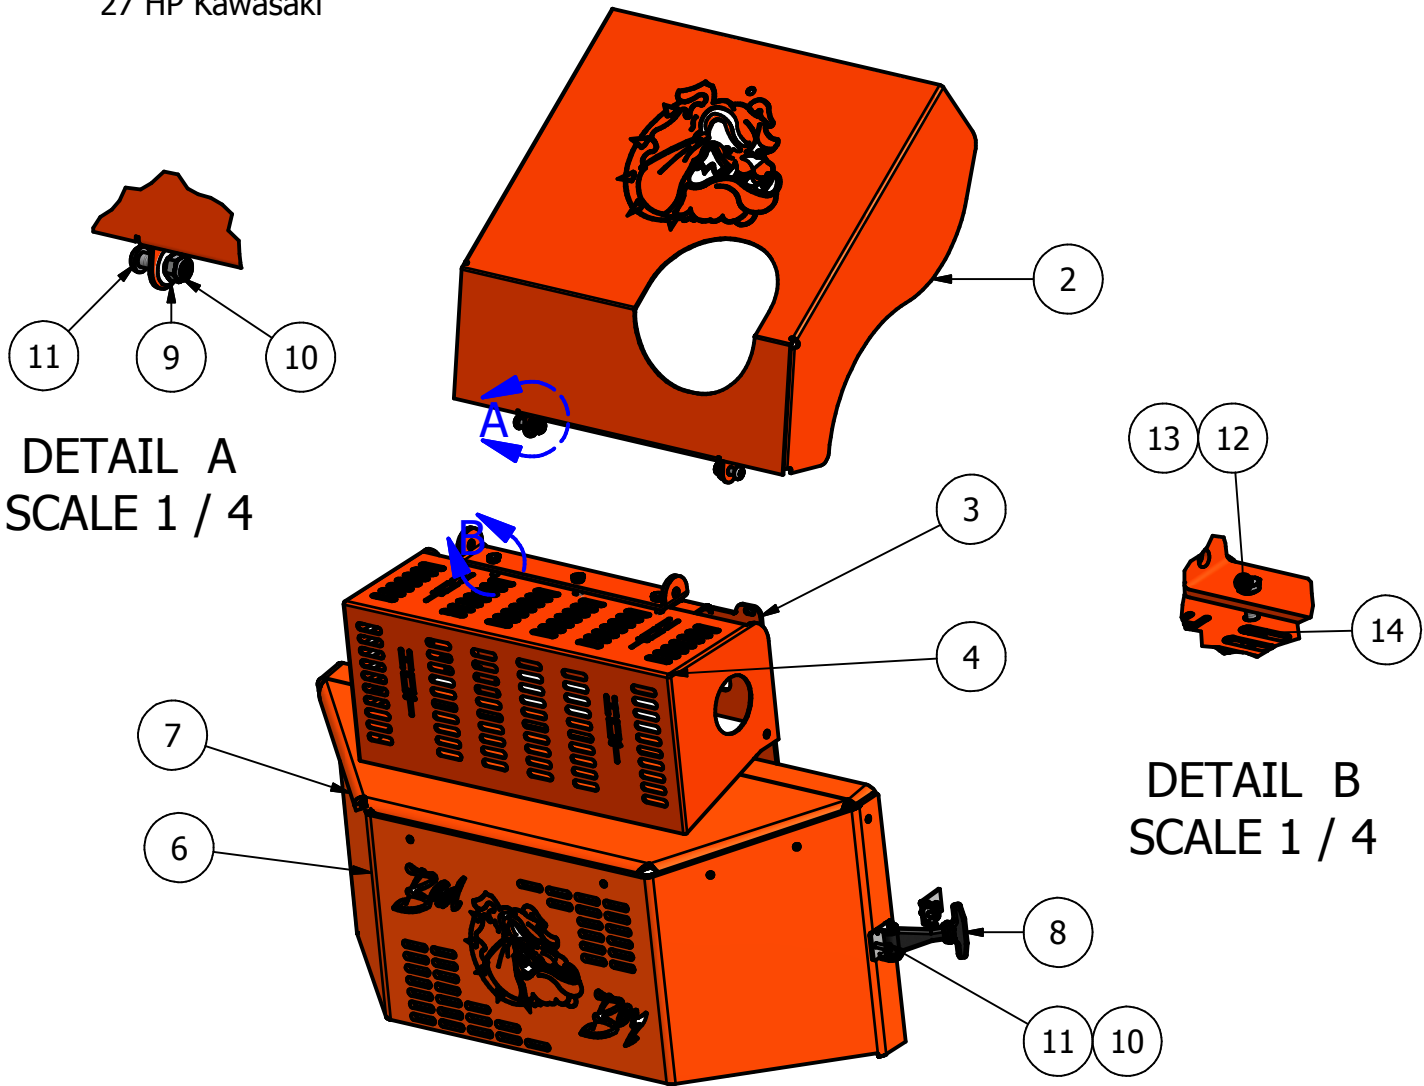

www.badboymowers.com

PARTS MANUAL FOR BAD BOY AOS MODELS

2009

**35hp Vanguard
27hp Kawasaki**

www.badboymowers.com

Actuator Bar	3
Back Panel	4,5
AOS Clutch Assembly	6,7
Clutch Stack	8
Wheel Motor	9,10
Floor Panel	11
Seat Frame	12
Drive Arm	13,14
Front Wheel Assembly - Suspension	15
Rear Suspension	16
Fuel Tanks	17
Spindle	18
Hydraulic Cooler	19
Engine	20
Rear Pulley Assembly	21
60" Deck	22,23
72" Deck	24,25
Wiring Schematic - 27hp Kawasaki	26
Wiring Schematic - 35hp Vanguard	27
Technical Support	28

Actuator Bar			
ITEM	QTY	PART NUMBER	DESCRIPTION
1	1	035-7033-00	Actuator
2	1	028-7920-00	Actuator Bar
3	2	017-7008-00	1" Pillow Block
4	1	028-5203-00	Height Indicator
5	2	025-7036-00	1/2" x 1/2" Collar Spacer
6	1	031-7000-00	2006 Height Indicator Lever
7	1	030-6029-00	3/8 " Set Screw
8	2	018-7016-00	1/2" x 3" Hex Bolt
9	2	013-6037-00	1/2" Nylock Nut
10	4	013-5300-00	1/2" Flange Nut
11	4	018-5600-00	1/2" x 1 1/2" Hex Bolt
12	1	019-6042-00	.360 ID Plastic Washer
13	4	019-5007-00	1/2" Lock Washer
14	1	018-6049-00	3/8" x 1" Hex Bolt
15	1	013-5041-00	3/8 Nylock Nut

27 HP Kawasaki

DETAIL A
SCALE 1 / 4

DETAIL B
SCALE 1 / 4

Parts List			
ITEM	QTY	PART NUMBER	DESCRIPTION
1	1	026-8020-00	AOS Pump Plate
2	1	059-5204-00	Donaldson hood
3	1	039-5951-00	Hood Holder Bracket
4	1	043-5941-00	Muffler Guard
6	1	014-5940-00	Back Pump Cover
7	1	014-5912-00	Top Pump Cover
8	1	052-5020-00	Pump Cover Latch
9	3	019-6042-00	.360 ID Plastic Washer
10	4	013-5019-00	1024 Nylock Nut
11	4	018-8056-00	1024 x 1/2" Buttonhead Bolt
12	5	018-8052-00	1/4" x 3/4" SS Buttonhead Bolt
13	5	019-4008-00	1/4" Lock Washer
14	5	013-8039-00	1/4" Hex Nut

Parts List			
ITEM	QTY	PART NUMBER	DESCRIPTION
1	2	033-7025-00	5" V Idler Pulley
2	2	025-7020-00	5/8" x 1/2" Collar Spacer
3	2	018-6059-00	5/8" x 2 1/2" Bolt
4	2	013-7021-00	5/8" Nylock Nut
5	1	029-7037-00	14" Bumper
6	2	029-7038-00	8" Bumper
7	6	019-7040-00	1/4" Flat Washer
8	6	030-7039-00	1/4" x 1 1/2" Self Tapping Screw