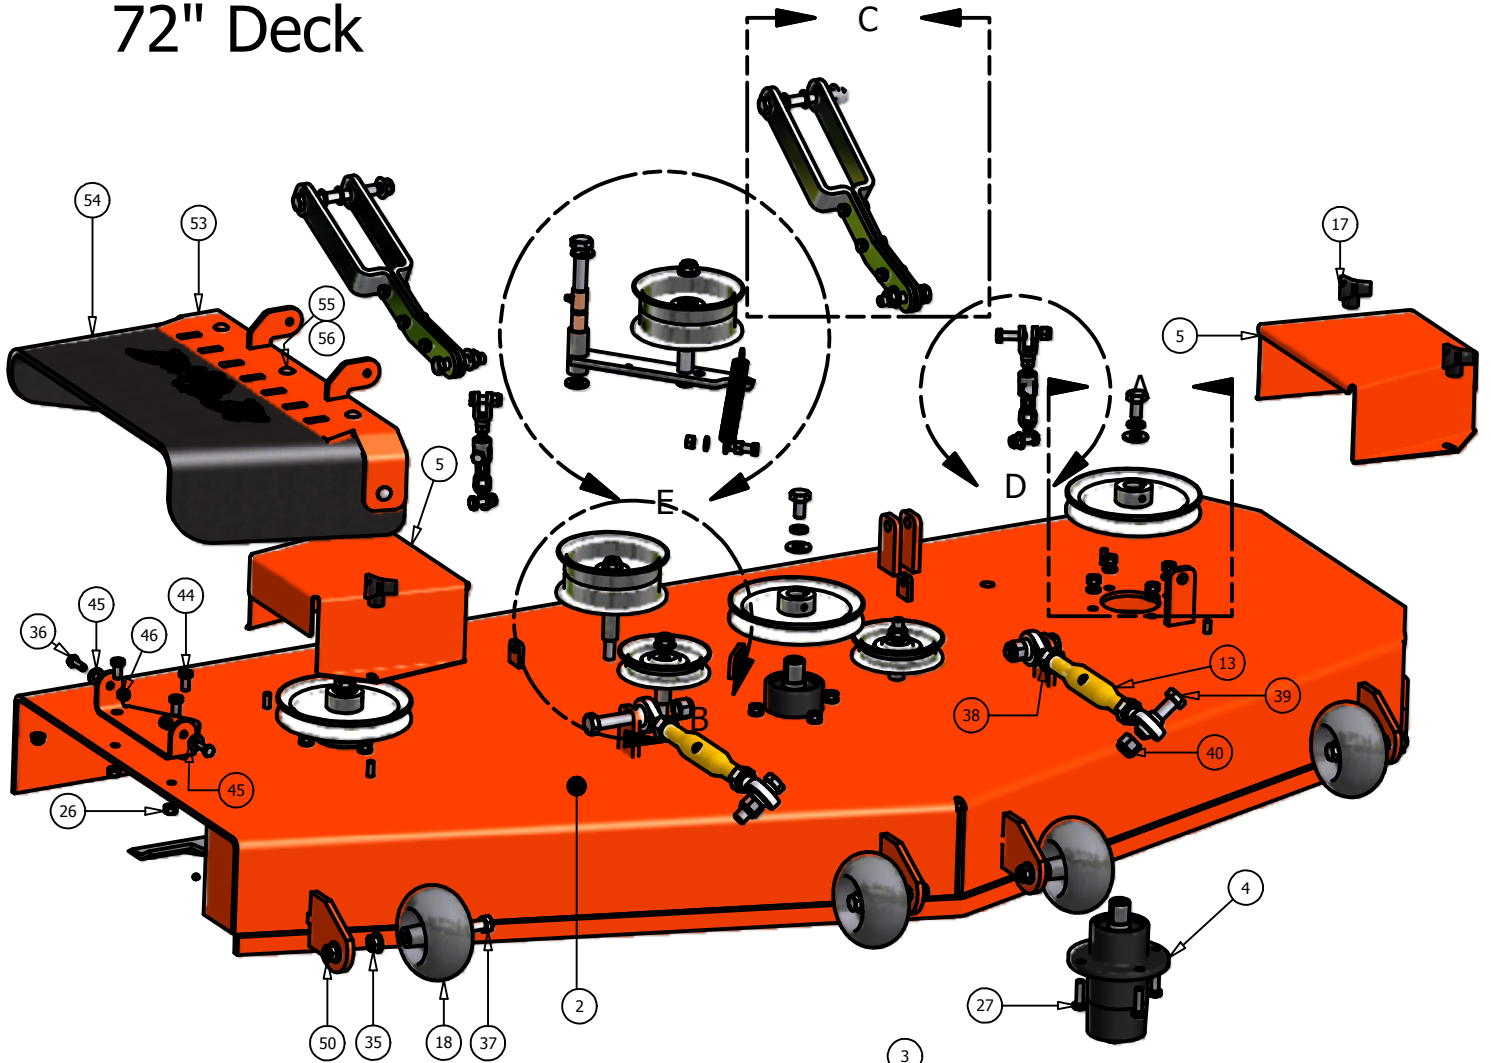

72" Deck

DETAIL D

Parts List			
ITEM	QTY	PART NUMBER	DESCRIPTION
1	1	041-2375-00	72" Deck Belt
2	1	060-7205-00	72" Deck
3	3	038-7230-00	72" Fusion Blade
4	3	037-8000-00	Spindle
5	2	014-7204-00	Pulley Guard
6	1	034-2009-00	Deck Idler Spring
7	3	033-7203-00	7" Deck Pulley
8	2	033-6001-00	4 3/4" Idler Pulley
9	2	031-6028-00	Deck Support Arm (Right)
10	2	031-6027-00	Deck Support Arm(Left)
11	2	033-5001-00	5 3/4" Flat Idler Pulley
12	1	039-6936-00	Deck Idler Arm
13	2	048-6056-00	Turnbuckle
14	2	046-6044-00	Female Yoke
15	2	046-6048-00	Male Yoke
16	2	047-6047-00	3" Chain
17	4	045-6043-00	5 /16" Knob
18	6	022-5234-00	Anti-Scalp Roller
19	1	018-5311-00	5/8" x 4" Hex Bolt
20	2	019-6017-00	.635 ID Plastic Washer
21	1	024-6034-00	Grease Fitting (Drive-in Type)
22	2	032-6033-00	5/8" ID x 1 1/8" Brass Bushing
23	2	018-6036-00	1/2" x 2 1/2" Hex Bolt
24	5	018-6012-00	3/8" x 1 1/4" Hex Bolt
25	13	019-5037-00	3/8" Lock Washer
26	17	013-6014-00	3/8" Hex Nut
27	18	018-5040-00	3/8" x 1 1/4" Hex Bolt
28	3	018-6019-00	1/2" x 1 1/2" Fine Thread Bolt
29	3	019-5007-00	1/2" Lock Washer
30	3	018-6021-00	5/8" x 1 1/2" Fine Thread Bolt
31	3	019-4807-00	5/8" Lock Washer
32	2	025-5338-00	1 1/2" Pulley Spacer
33	1	025-5339-00	1 3/4" Pulley Spacer
34	1	018-6054-00	1/2" x 3 1/2" Bolt
35	6	013-5300-00	1/2" Flange Nut
36	6	018-5015-00	5/16" x 1" Hex Bolt
37	6	018-5019-00	1/2" x 4" Bolt
38	2	013-6058-00	3/4" Left Handed Nut
39	4	018-6059-00	5/8" x 2 1/2" Hex Bolt
40	5	013-7021-00	5/8" STD NC Nylock Nut
41	2	013-6051-00	3/8" Fine Threaded Jam Nut
42	2	019-5029-00	3/8" Flat Washer
43	3	018-5250-00	3/8" x 3/4" Hex Bolt
44	2	019-6042-00	.360 ID Plastic Washer
45	14	013-8047-00	5/16" Nylock Nut
46	4	019-5010-00	1/2" Brass Washer
47	2	018-7050-00	1/2" x 4 1/2" Bolt
48	3	019-6020-00	1/2" Cupped Washer
49	14	013-8050-00	1/2" Flange Lock Nut
50	1	025-5337-00	1 1/4" Pulley Spacer
51	3	030-6029-00	3/8" Hex Bolt
52	1	039-4880-00	2007 Hanger Plate
53	1	210-6005-00	Rubber Side Discharge
54	5	018-5020-00	5/16" x 1 1/2" Carriage Bolt
55	5	013-8049-00	5/16" Nylock Flange Nut
56	1	039-4881-00	2007 Lower Hanger Plate
57	1	018-7016-00	1/2" x 3" Bolt