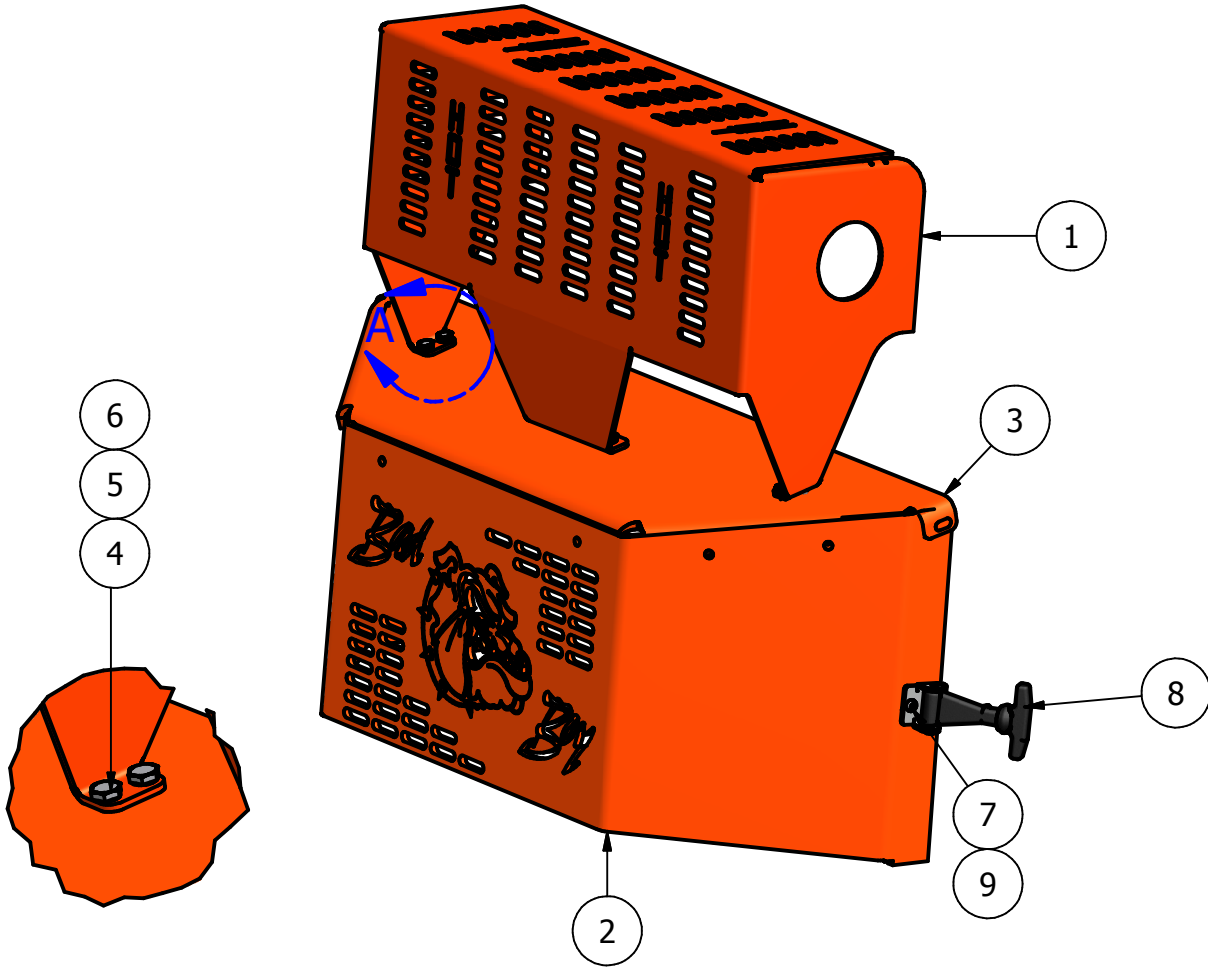

Actuator Bar			
ITEM	QTY	PART NUMBER	DESCRIPTION
1	1	035-7033-00	Actuator
2	1	028-7920-00	Actuator Bar
3	2	017-7008-00	1" Pillow Block
4	1	028-5203-00	Height Indicator
5	2	025-7036-00	1/2" x 1/2" Collar Spacer
6	1	031-7000-00	2006 Height Indicator Lever
7	1	030-6029-00	3/8 " Set Screw
8	2	018-7016-00	1/2" x 3" Hex Bolt
9	2	013-6037-00	1/2" Nylock Nut
10	4	013-5300-00	1/2" Flange Nut
11	4	018-5600-00	1/2" x 1 1/2" Hex Bolt
12	1	019-6042-00	.360 ID Plastic Washer
13	4	019-5007-00	1/2" Lock Washer
14	1	018-6049-00	3/8" x 1" Hex Bolt
15	1	013-5041-00	3/8 Nylock Nut

27 HP Kawasaki

DETAIL A
SCALE 1 / 4

DETAIL B
SCALE 1 / 4

Parts List			
ITEM	QTY	PART NUMBER	DESCRIPTION
1	1	026-8020-00	AOS Pump Plate
2	1	059-5204-00	Donaldson hood
3	1	039-5951-00	Hood Holder Bracket
4	1	043-5941-00	Muffler Guard
6	1	014-5940-00	Back Pump Cover
7	1	014-5912-00	Top Pump Cover
8	1	052-5020-00	Pump Cover Latch
9	3	019-6042-00	.360 ID Plastic Washer
10	4	013-5019-00	1024 Nylock Nut
11	4	018-8056-00	1024 x 1/2" Buttonhead Bolt
12	5	018-8052-00	1/4" x 3/4" SS Buttonhead Bolt
13	5	019-4008-00	1/4" Lock Washer
14	5	013-8039-00	1/4" Hex Nut

35hp Briggs

DETAIL A
SCALE 1 / 3

Parts List			
ITEM	QTY	PART NUMBER	DESCRIPTION
1	1	043-2004-00	Muffler Guard (35hp)
2	1	014-5940-00	Pump Cover (35hp)
3	1	014-5912-00	Top Pump Cover
4	6	018-8052-00	1/4" x 3/4" SS Buttonhead Bolt
5	1	019-4008-00	1/4" Lock Washer
6	1	013-8039-00	1/4" Nut
7	1	018-8057-00	1024 x 3/4" Buttonhead Bolt
8	1	052-5020-00	Cover Latch
9	2	013-5019-00	1024 Nylock Nut