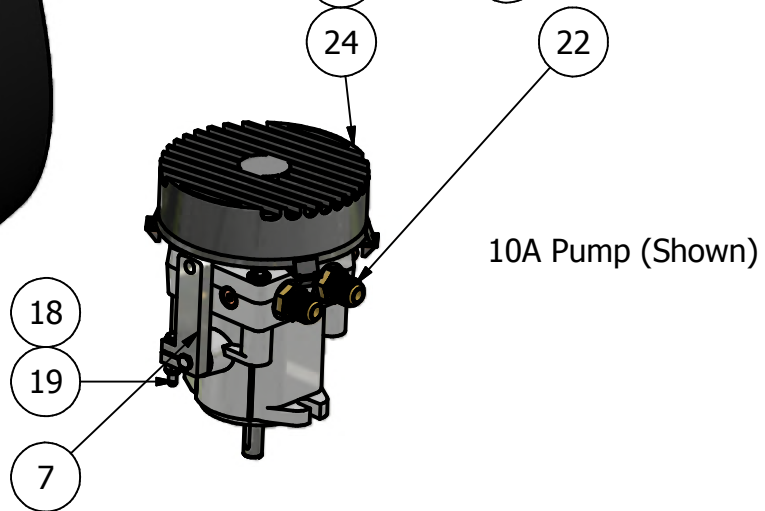

# Lightning Wheel Motor Assembly

Hydraulic Hose For 48", 52" And, 60"  
051-6000-00

Hydraulic Hose For 72"  
051-6050-00

Parts List			
ITEM	QTY	PART NUMBER	DESCRIPTION
1	1	092-6000-00	Brake Drum
2	1	022-5450-00	24" Tire and Wheel Assembly
3	1	022-7061-00	12" Rim - 60"&72" Cut
4	2	024-2050-00	Hydraulic Fitting (Wheel Motor)
5	1	013-7004-00	Castle Nut
7	1	020-7022-00	1/8"x2 1/4" Cotter Pin
8	1	022-5349-00	24x12-12 Tire 60"&72" Cut
9	5	013-3000-00	Lug Nuts
10	1	022-5352-00	23x10.50-12 Tire & Wheel
11	2	092-6050-00	Brake Pads
12	1	022-5351-00	23x10.50-12 Tire
13	1	022-7062-00	12" Rim 48" & 52" Cut
10	2	Suspension Cage	
11	8	018-5006-00	1/2" x 1 1/2" Bolt
12	8	019-8053-00	7/16" Lock Washer
15	2	018-2051-00	5/8"x10" Hex Bolt (Grade8)
16	2	013-5301-00	5/8" Nylock (1/2 Jam)
17	2	Nylock Nut	5/8 Std NC Nylock Nut

# Pup Wheel Motor Assembly

- 29
- 28
- 26
- 20
- 17

Parts List			
ITEM	QTY	PART NUMBER	DESCRIPTION
2	1	015-2004-98	Brake & Wheel Motor( Right)
3	2	024-7033-00	Hydraulic Fitting (Wheel Motor)
4	2	051-5341-00	Hydraulic Hoes
5	4	018-7016-00	1/2" x 3" Hex Bolt
6	2	024-5206-00	3/8"x9/16" Male Fitting
7	1	031-5333-00	Pup Pump Arm
8	1	013-7004-00	Castle Nut
9	1	020-7022-00	1/8" x 2 1/4" Cotter Pin
10	2	022-7061-00	12' Rim -60"&72" Cut
11	2	018-6012-00	3/8" x 1 1/2" Hex Bolt
12	2	013-6014-00	3/8" Hex Nut
13	2	019-4008-00	3/8" Lock Washer
14	2	019-5029-00	3/8" Flat Washer
15	1	050-5302-00	Hydraulic Pump (10A) Left
16	1	050-5303-00	Hydraulic Pump (10A) Right
17	2	022-5349-00	24x12-12 Tire 60"&72" Cut
18	1	013-8073-00	1/4" Nylock Nut
19	1	018-5005-00	1/4"x 1 1/2" Bolt Straight Thread
20	2	022-5450-00	24" Tire and Wheel Assembly
21	5	013-3000-00	Lug Nuts
22	2	024-5343-00	Hydraulic Fitting
23	1	015-9999-00	Hydraulic Fan
24	1	014-5500-00	Fan Guard
25	1	092-6000-00	Brake Drum
26	1	022-5351-00	23x10.50-12 Tire & Wheel
27	2	092-6050-00	Brake Pads
28	1	022-7062-00	12" Rim 48"&52" Cut
29	1	022-5351-00	23x10.50-12 Tire