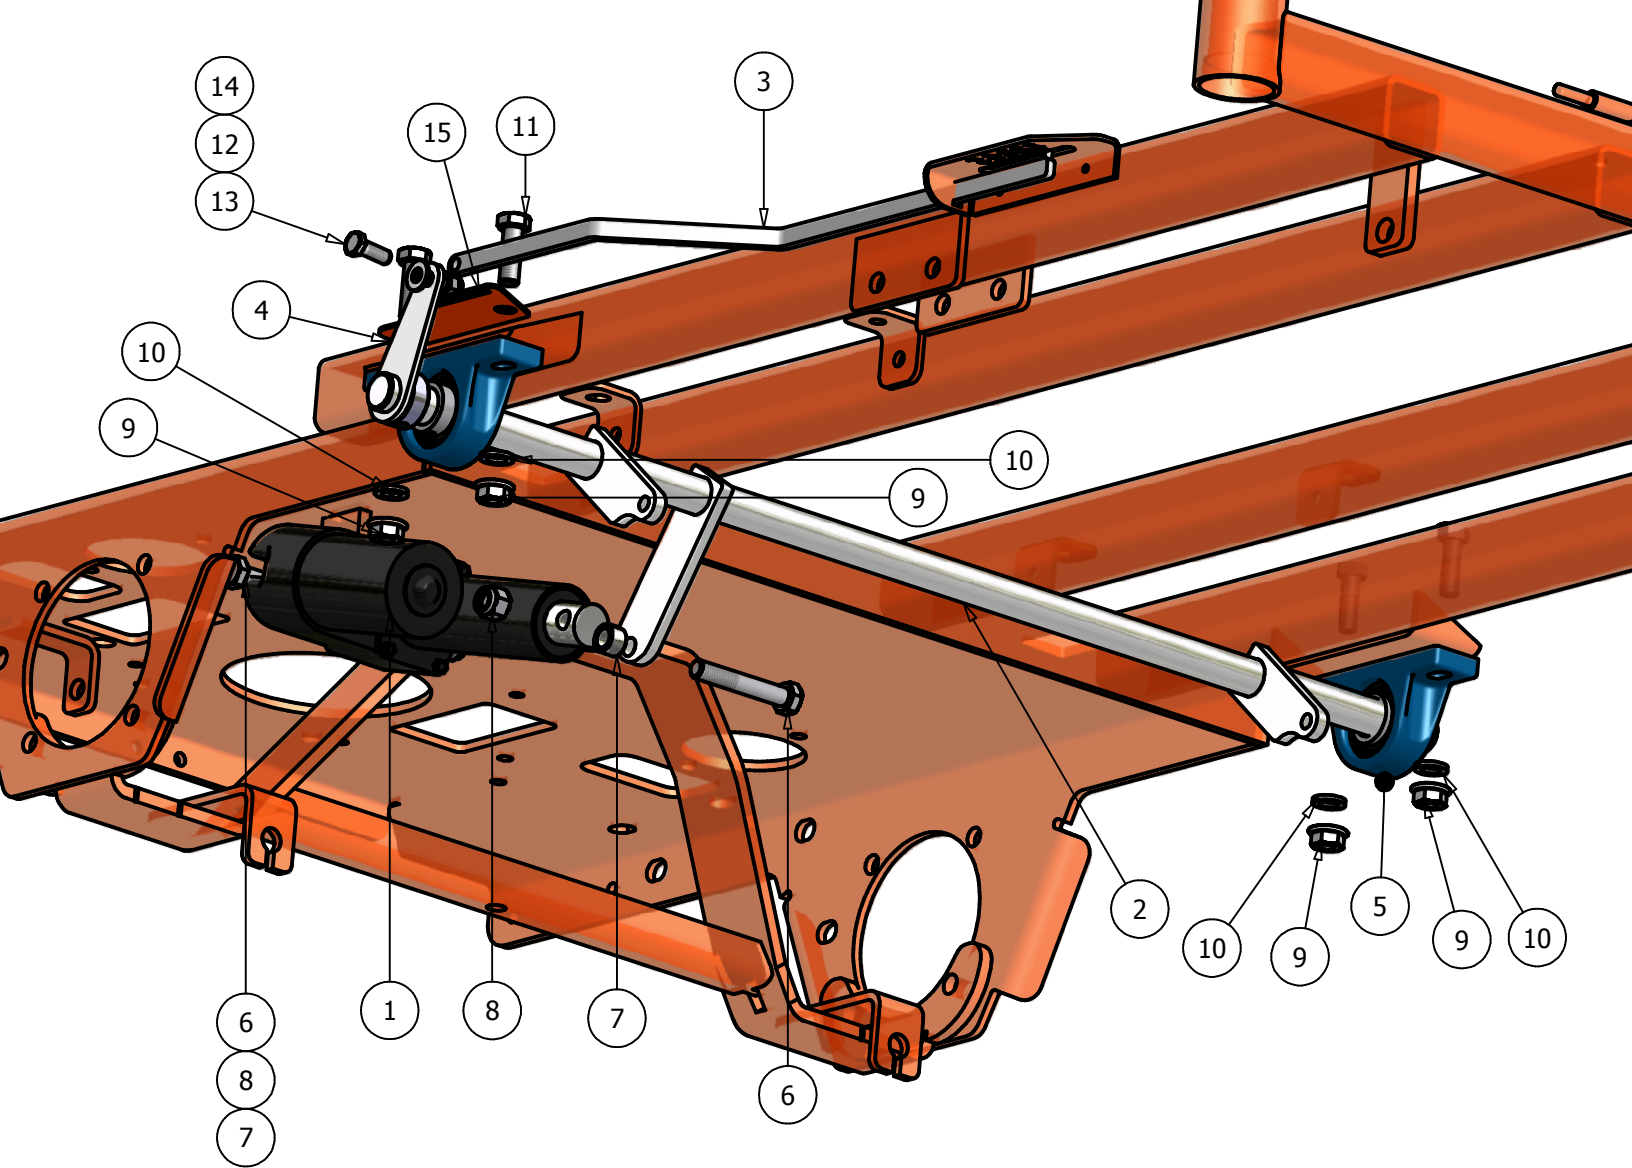

Actuator Bar			
ITEM	QTY	PART NUMBER	DESCRIPTION
1	1	035-7033-00	Actuator
2	1	029-7920-00	Actuator Bar
3	1	028-2501-00	Height Indicator
4	1	031-7000-00	Height Indicator Tab
5	2	017-7008-00	1" Pillow Block
6	2	018-7016-00	1/2" x 3" Hex Bolt
7	2	025-7036-00	1/2" x 1/2" Collar Spacer
8	2	013-6037-00	1/2" Nylock Nut
9	4	013-7018-00	1/2" Nut
10	4	019-5007-00	1/2" Lock Washer
11	4	018-5006-00	1/2" x 1 1/2" Hex Bolt
12	1	019-6042-00	3/8" Plastic Washer
13	1	018-6049-00	3/8" x 1" Hex Bolt
14	1	013-5041-00	3/8 Nylock Nut
15	1	039-2005-00	Deck Stop Bracket