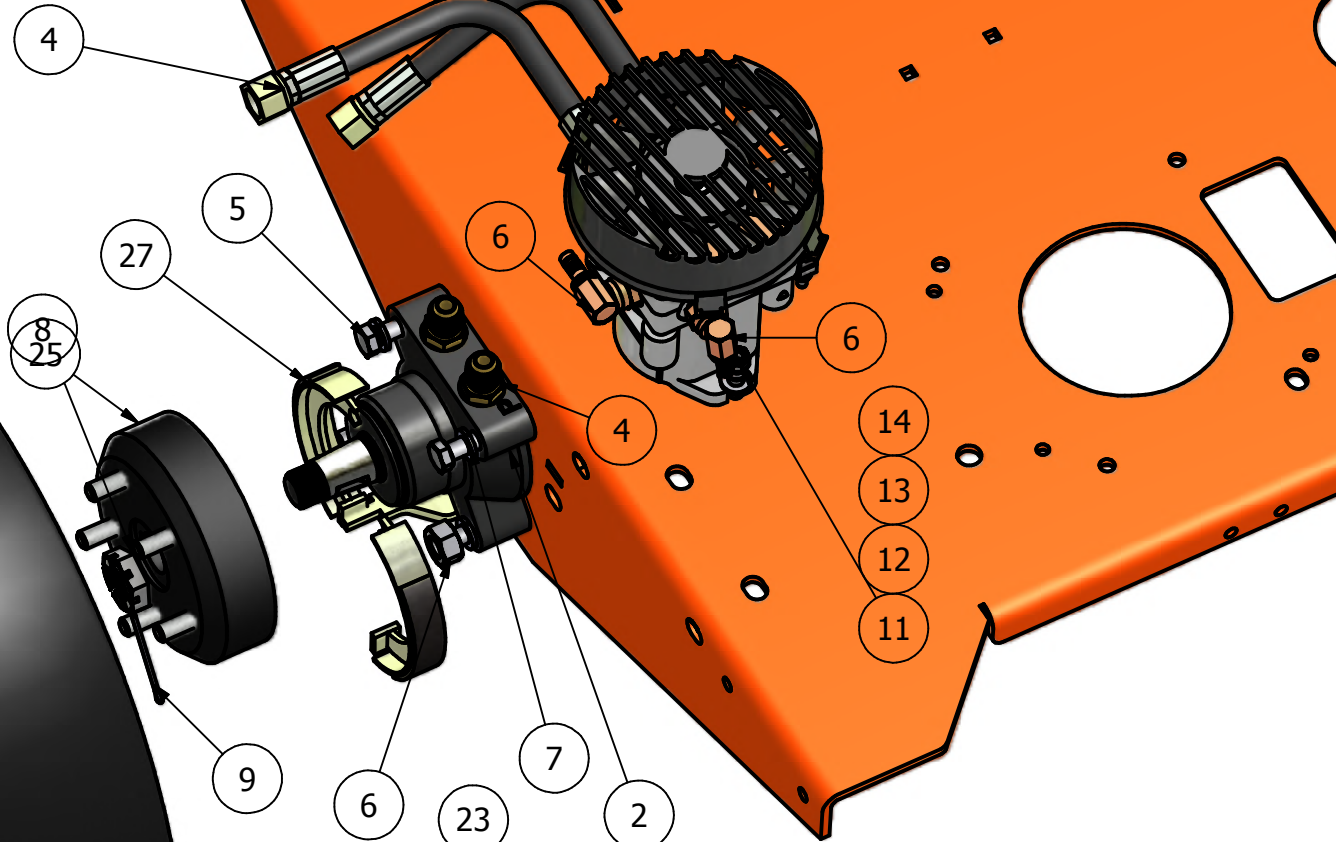

# Lightning Wheel Motor Assembly

Hydraulic Hose For 48", 52" And, 60"  
051-6000-00

Hydraulic Hose For 72"  
051-6050-00

Parts List			
ITEM	QTY	PART NUMBER	DESCRIPTION
1	1	092-6000-00	Brake Drum
2	1	022-5450-00	24" Tire and Wheel Assembly
3	1	022-7061-00	12" Rim - 60"&72" Cut
4	2	024-2050-00	Hydraulic Fitting (Wheel Motor)
5	1	013-7004-00	Castle Nut
7	1	020-7022-00	1/8"x2 1/4" Cotter Pin
8	1	022-5349-00	24x12-12 Tire 60"&72" Cut
9	5	013-3000-00	Lug Nuts
10	1	022-5352-00	23x10.50-12 Tire & Wheel
11	2	092-6050-00	Brake Pads
12	1	022-5351-00	23x10.50-12 Tire
13	1	022-7062-00	12" Rim 48" & 52" Cut
10	2	Suspension Cage	
11	8	018-5006-00	1/2" x 1 1/2" Bolt
12	8	019-8053-00	7/16" Lock Washer
15	2	018-2051-00	5/8"x10" Hex Bolt (Grade8)
16	2	013-5301-00	5/8" Nylock (1/2 Jam)
17	2	Nylock Nut	5/8 Std NC Nylock Nut

# Pup Wheel Motor Assembly

- 29
- 28
- 26
- 20
- 17

Parts List			
ITEM	QTY	PART NUMBER	DESCRIPTION
2	1	015-2004-98	Brake & Wheel Motor( Right)
3	2	024-7033-00	Hydraulic Fitting (Wheel Motor)
4	2	051-5341-00	Hydraulic Hoes
5	4	018-7016-00	1/2" x 3" Hex Bolt
6	2	024-5206-00	3/8"x9/16" Male Fitting
7	1	031-5333-00	Pup Pump Arm
8	1	013-7004-00	Castle Nut
9	1	020-7022-00	1/8" x 2 1/4" Cotter Pin
10	2	022-7061-00	12' Rim -60"&72" Cut
11	2	018-6012-00	3/8" x 1 1/2" Hex Bolt
12	2	013-6014-00	3/8" Hex Nut
13	2	019-4008-00	3/8" Lock Washer
14	2	019-5029-00	3/8" Flat Washer
15	1	050-5302-00	Hydraulic Pump (10A) Left
16	1	050-5303-00	Hydraulic Pump (10A) Right
17	2	022-5349-00	24x12-12 Tire 60"&72" Cut
18	1	013-8073-00	1/4" Nylock Nut
19	1	018-5005-00	1/4"x 1 1/2" Bolt Straight Thread
20	2	022-5450-00	24" Tire and Wheel Assembly
21	5	013-3000-00	Lug Nuts
22	2	024-5343-00	Hydraulic Fitting
23	1	015-9999-00	Hydraulic Fan
24	1	014-5500-00	Fan Guard
25	1	092-6000-00	Brake Drum
26	1	022-5351-00	23x10.50-12 Tire & Wheel
27	2	092-6050-00	Brake Pads
28	1	022-7062-00	12" Rim 48"&52" Cut
29	1	022-5351-00	23x10.50-12 Tire