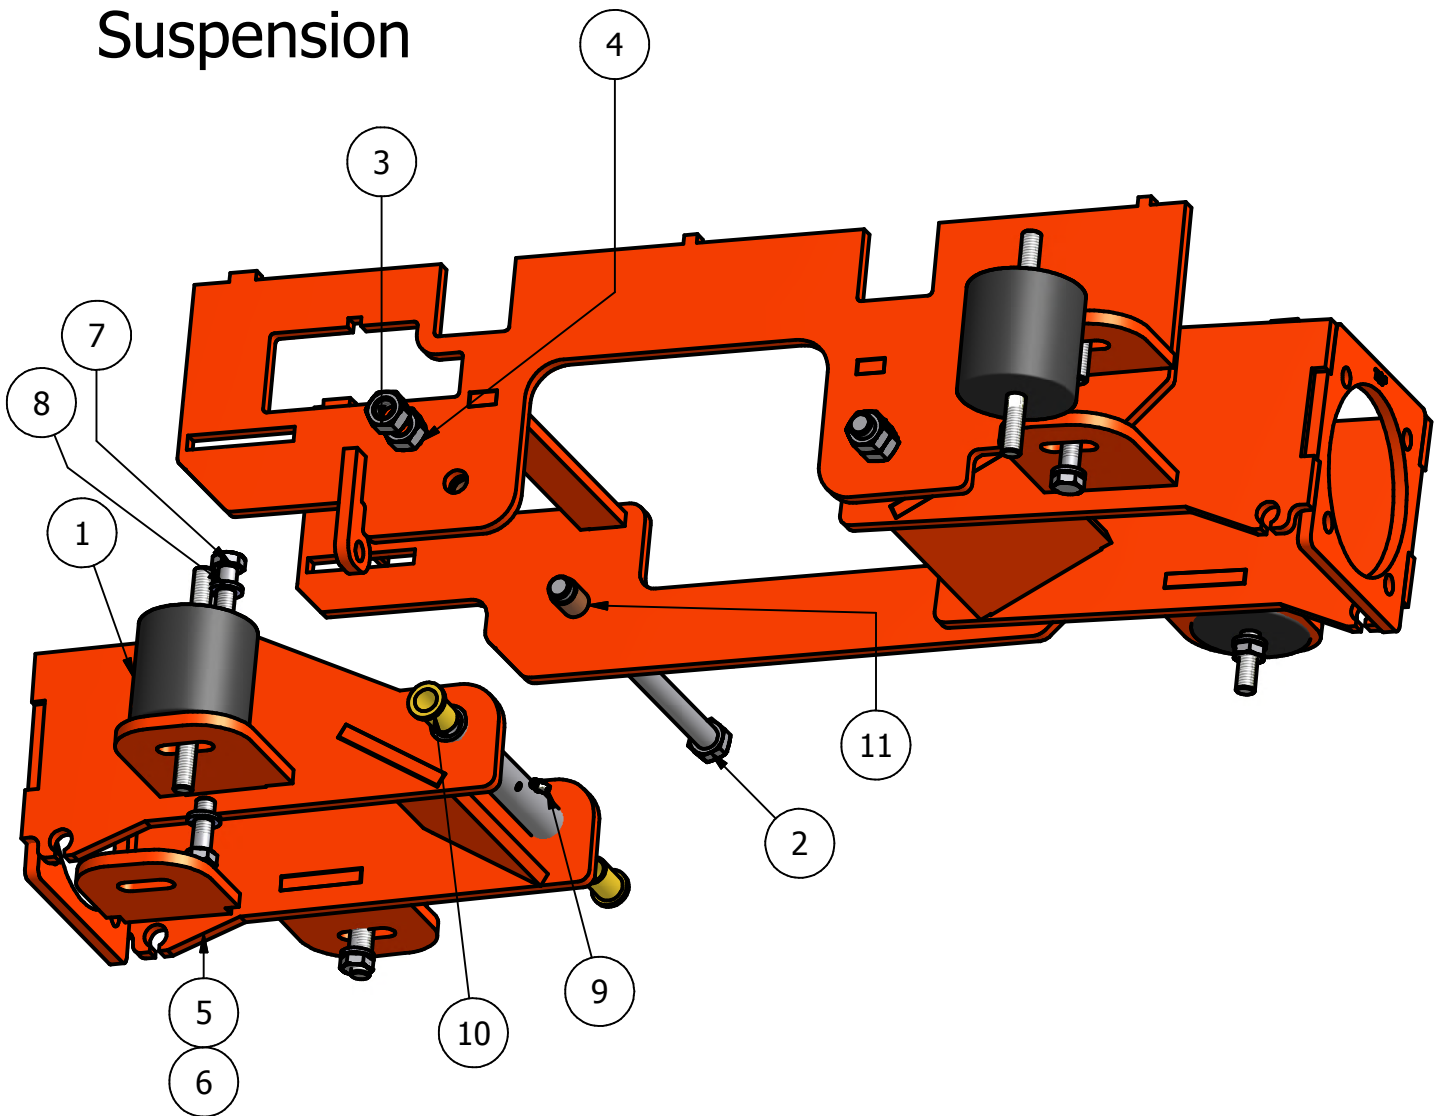

# Pup Wheel Motor Assembly

- 29
- 28
- 26
- 20
- 17

Parts List			
ITEM	QTY	PART NUMBER	DESCRIPTION
2	1	015-2004-98	Brake & Wheel Motor( Right)
3	2	024-7033-00	Hydraulic Fitting (Wheel Motor)
4	2	051-5341-00	Hydraulic Hoes
5	4	018-7016-00	1/2" x 3" Hex Bolt
6	2	024-5206-00	3/8"x9/16" Male Fitting
7	1	031-5333-00	Pup Pump Arm
8	1	013-7004-00	Castle Nut
9	1	020-7022-00	1/8" x 2 1/4" Cotter Pin
10	2	022-7061-00	12' Rim -60"&72" Cut
11	2	018-6012-00	3/8" x 1 1/2" Hex Bolt
12	2	013-6014-00	3/8" Hex Nut
13	2	019-4008-00	3/8" Lock Washer
14	2	019-5029-00	3/8" Flat Washer
15	1	050-5302-00	Hydraulic Pump (10A) Left
16	1	050-5303-00	Hydraulic Pump (10A) Right
17	2	022-5349-00	24x12-12 Tire 60"&72" Cut
18	1	013-8073-00	1/4" Nylock Nut
19	1	018-5005-00	1/4"x 1 1/2" Bolt Straight Thread
20	2	022-5450-00	24" Tire and Wheel Assembly
21	5	013-3000-00	Lug Nuts
22	2	024-5343-00	Hydraulic Fitting
23	1	015-9999-00	Hydraulic Fan
24	1	014-5500-00	Fan Guard
25	1	092-6000-00	Brake Drum
26	1	022-5351-00	23x10.50-12 Tire & Wheel
27	2	092-6050-00	Brake Pads
28	1	022-7062-00	12" Rim 48"&52" Cut
29	1	022-5351-00	23x10.50-12 Tire

# Suspension

Parts List			
ITEM	QTY	PART NUMBER	DESCRIPTION
1	4	032-9000-00	Vibration Mount
2	2	018-2051-00	5/8" x 10" Hex Bolt (Grade 8)
3	2	013-5301-00	5/8" Nylock 1/2 Jam
4	2	013-5020-00	5/8" Nut
5	2	070-8000-00	60" Inner Suspension Cage
6	2	070-8001-00	72" Inner Suspension Cage
7	8	018-5006-00	1/2" x 1 " Hex Bolt
8	8	019-5007-00	1/2" Lock Washer
9	2	024-6034-00	Grease Fitting (Drive-In)
10	4	032-5050-00	Shoulder Spacer
11	4	215-2000-00	3/4" Brass Bushing