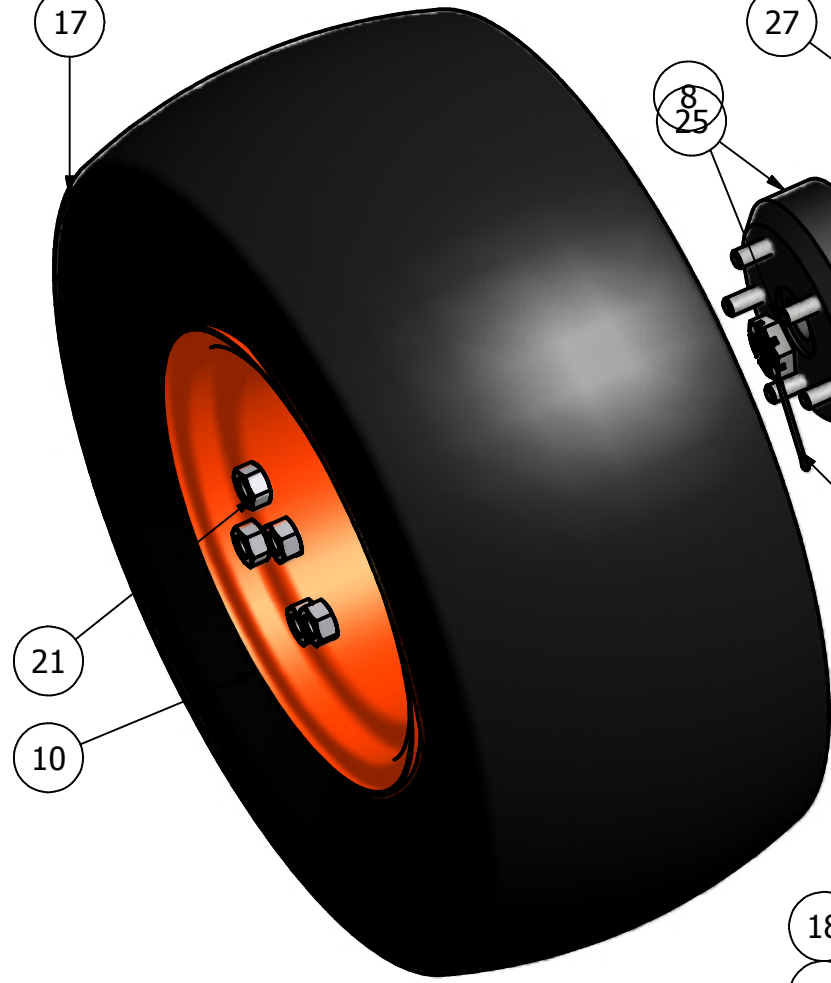

# Lightning Wheel Motor Assembly

Hydraulic Hose For 48", 52" And, 60"  
051-6000-00

Hydraulic Hose For 72"  
051-6050-00

Parts List			
ITEM	QTY	PART NUMBER	DESCRIPTION
1	1	092-6000-00	Brake Drum
2	1	022-5450-00	24" Tire and Wheel Assembly
3	1	022-7061-00	12" Rim - 60"&72" Cut
4	2	024-2050-00	Hydraulic Fitting (Wheel Motor)
5	1	013-7004-00	Castle Nut
7	1	020-7022-00	1/8"x2 1/4" Cotter Pin
8	1	022-5349-00	24x12-12 Tire 60"&72" Cut
9	5	013-3000-00	Lug Nuts
10	1	022-5352-00	23x10.50-12 Tire & Wheel
11	2	092-6050-00	Brake Pads
12	1	022-5351-00	23x10.50-12 Tire
13	1	022-7062-00	12" Rim 48" & 52" Cut
10	2	Suspension Cage	
11	8	018-5006-00	1/2" x 1 1/2" Bolt
12	8	019-8053-00	7/16" Lock Washer
15	2	018-2051-00	5/8"x10" Hex Bolt (Grade8)
16	2	013-5301-00	5/8" Nylock (1/2 Jam)
17	2	Nylock Nut	5/8 Std NC Nylock Nut

# Pup Wheel Motor Assembly

- 29
- 28
- 26
- 20
- 17

Parts List			
ITEM	QTY	PART NUMBER	DESCRIPTION
2	1	015-2004-98	Brake & Wheel Motor( Right)
3	2	024-7033-00	Hydraulic Fitting (Wheel Motor)
4	2	051-5341-00	Hydraulic Hoes
5	4	018-7016-00	1/2" x 3" Hex Bolt
6	2	024-5206-00	3/8"x9/16" Male Fitting
7	1	031-5333-00	Pup Pump Arm
8	1	013-7004-00	Castle Nut
9	1	020-7022-00	1/8" x 2 1/4" Cotter Pin
10	2	022-7061-00	12' Rim -60"&72" Cut
11	2	018-6012-00	3/8" x 1 1/2" Hex Bolt
12	2	013-6014-00	3/8" Hex Nut
13	2	019-4008-00	3/8" Lock Washer
14	2	019-5029-00	3/8" Flat Washer
15	1	050-5302-00	Hydraulic Pump (10A) Left
16	1	050-5303-00	Hydraulic Pump (10A) Right
17	2	022-5349-00	24x12-12 Tire 60"&72" Cut
18	1	013-8073-00	1/4" Nylock Nut
19	1	018-5005-00	1/4"x 1 1/2" Bolt Straight Thread
20	2	022-5450-00	24" Tire and Wheel Assembly
21	5	013-3000-00	Lug Nuts
22	2	024-5343-00	Hydraulic Fitting
23	1	015-9999-00	Hydraulic Fan
24	1	014-5500-00	Fan Guard
25	1	092-6000-00	Brake Drum
26	1	022-5351-00	23x10.50-12 Tire & Wheel
27	2	092-6050-00	Brake Pads
28	1	022-7062-00	12" Rim 48"&52" Cut
29	1	022-5351-00	23x10.50-12 Tire