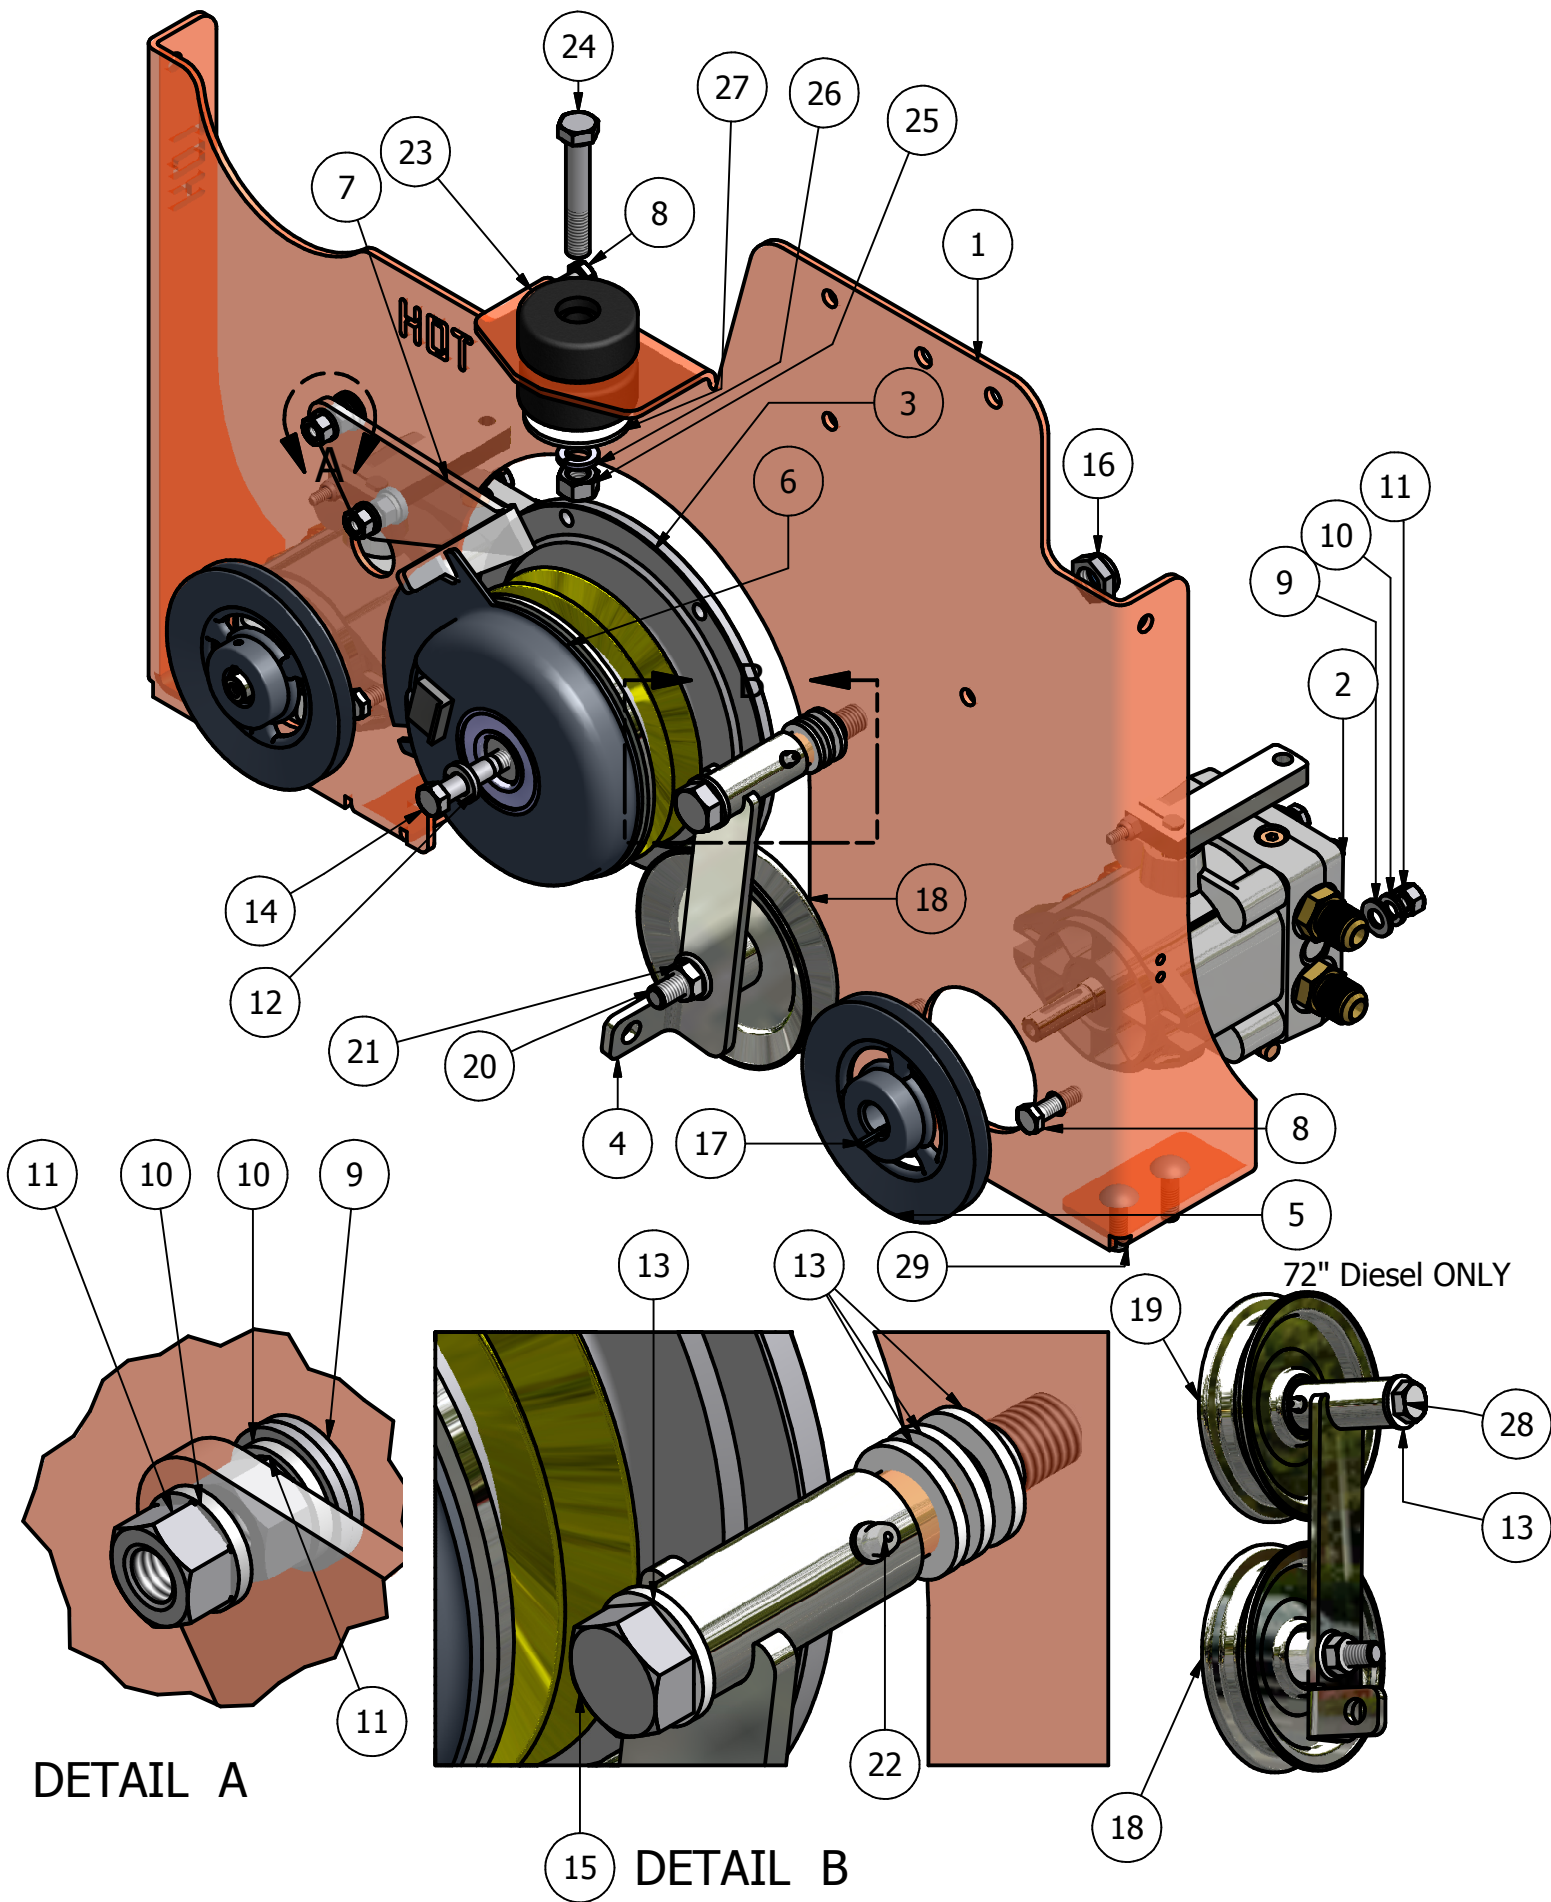

Diesel Actuator Bar

Actuator Bar			
ITEM	QTY	PART NUMBER	DESCRIPTION
1	1	035-7033-00	Actuator
2	1	028-7930-00	Actuator Bar
3	2	017-7008-00	1" Pillow Block
4	1	028-5203-00	Height Indicator
5	2	019-5702-00	1/2" Washer
6	1	031-7000-00	2006 Height Indicator Lever
7	2	018-6036-00	1/2" x 2 1/2" Hex Bolt
8	2	013-6037-00	1/2" Nylock Nut
9	4	013-5300-00	1/2" Flange Nut
10	4	018-5600-00	1/2" x 1 1/2" Hex Bolt
11	1	019-6042-00	.360 ID Plastic Washer
12	4	019-5007-00	1/2" Lock Washer
13	1	018-6049-00	3/8" x 1" Hex Bolt
14	1	013-5041-00	3/8 Nylock Nut

Diesel Pump Plate

Diesel Clutch Assembly			
ITEM	QTY	PART NUMBER	DESCRIPTION
1	1	026-8030-00	Diesel Pump Plate
2	2	050-5308-00/ 050-5407-00	Hydraulic Pump (16A) Left/ Right
3	1	017-3000-00	Stub Shaft
4	1	039-5944-00	Pump Idler Bracket
5	2	033-5011-00	5" Pump Pulley
6	1	070-5040-00	Diesel Clutch
7	1	057-5906-00	PTO Engager Holder
8	6	018-6012-00	3/8" x 1 1/2" Hex Bolt
9	8	019-5029-00	3/8" Flat Washer
10	8	019-5037-00	3/8" Lock Washer
11	8	013-6014-00	3/8" Hex Nut
12	1	019-8053-00	7/16" Lock Washer
13	4	019-6017-00	.635 ID Plastic Washer
14	1	018-5401-00	7/16" x 2 3/4" Fine Thread Bolt
15	1	018-5312-00	5/8" x 4 1/2" Hex Bolt (60")
16	1	013-5301-00	5/8" Nylock (1/2 Jam)
17	2	042-5012-00	5mm x 1.25" Key
18	1	033-6001-00	4 3/4" Idler Pulley
19	1	033-4050-00	Diesel Idler Pulley
20	1	018-6036-00	1/2" x 2 1/2" Bolt
21	1	013-8050-00	1/2" Nylock Flange Nut
22	1	024-6034-00	Grease Fitting
23	1	032-4000-00	Rubber Isolator
24	1	018-7016-00	1/2" x 3" Hex Bolt
25	1	013-7018-00	1/2" Hex Nut
26	1	019-5007-00	1/2" Lock Washer
27	1	032-4001-00	Vibration Mount Snubbing Washer
28	1	018-6016-00	5/8" x 5 1/2" Hex Bolt (72")
29	6	018-5043-00	3/8" x 1 1/4" Carriage Bolt