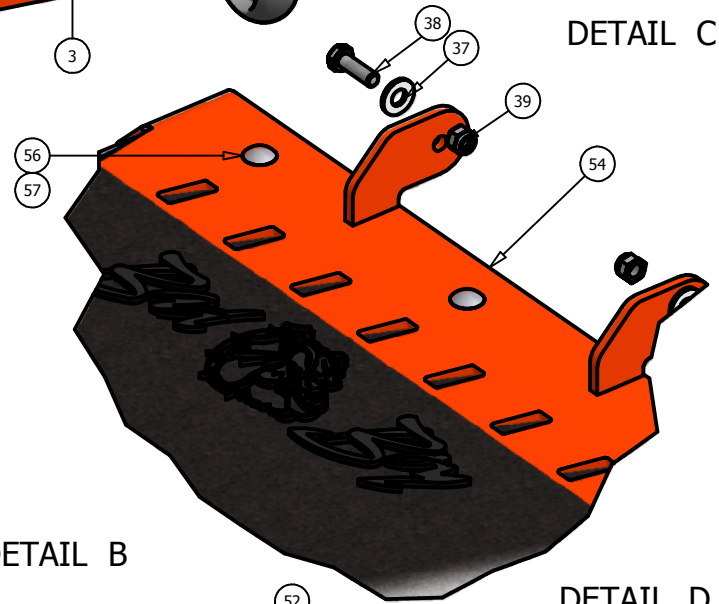

DETAIL C

DETAIL D