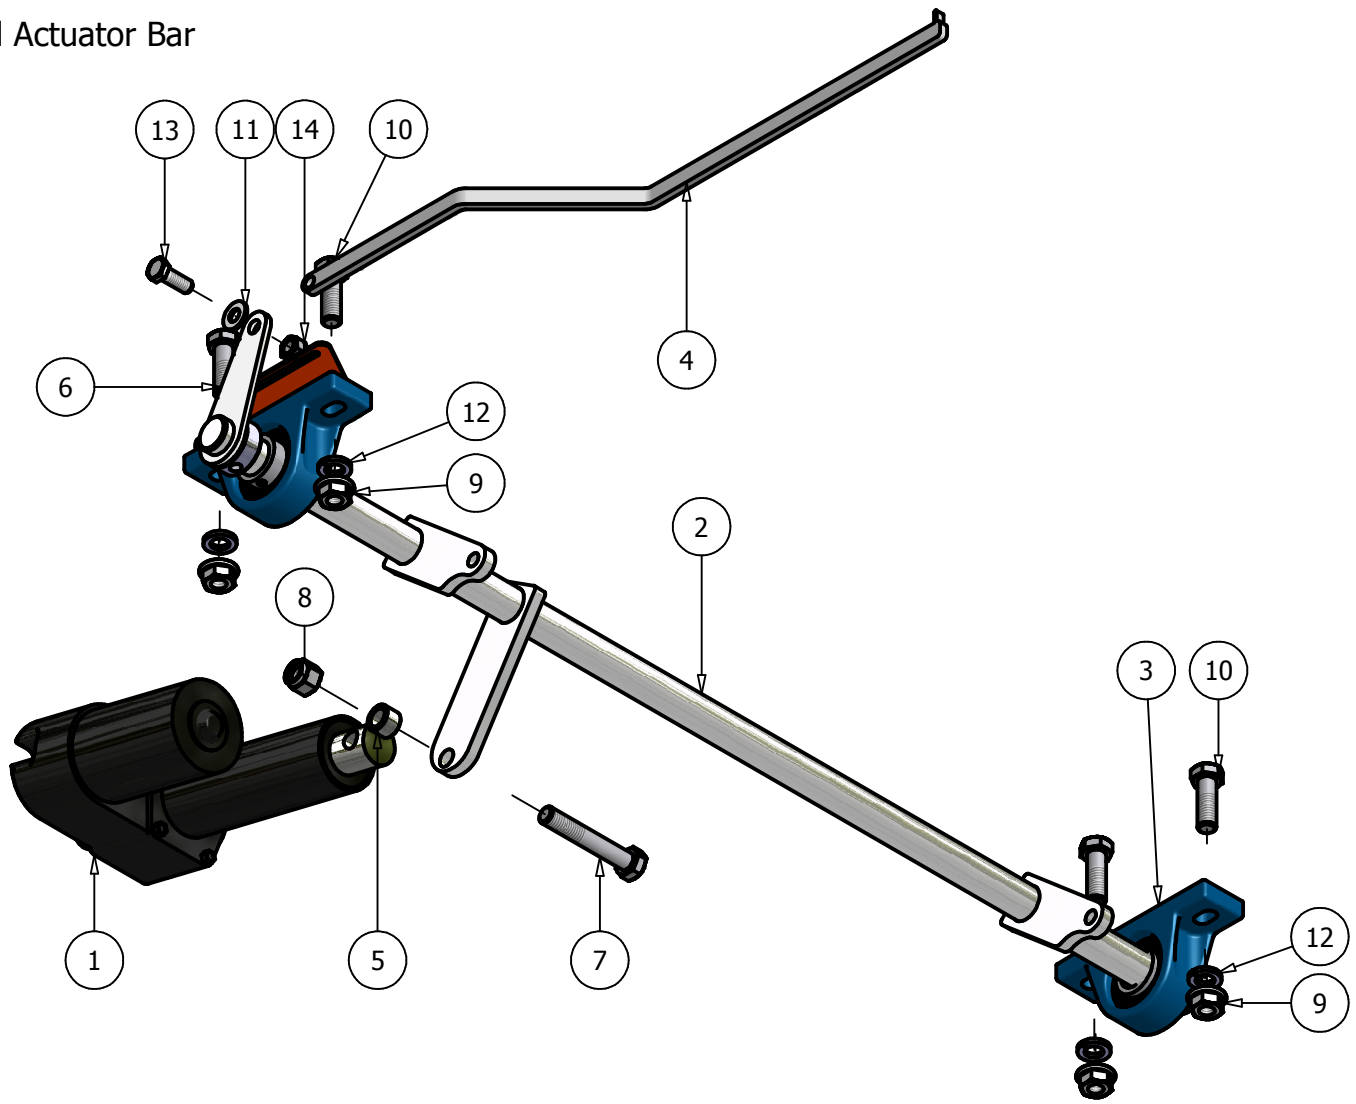

Diesel Actuator Bar

Actuator Bar			
ITEM	QTY	PART NUMBER	DESCRIPTION
1	1	035-7033-00	Actuator
2	1	028-7930-00	Actuator Bar
3	2	017-7008-00	1" Pillow Block
4	1	028-5203-00	Height Indicator
5	2	019-5702-00	1/2" Washer
6	1	031-7000-00	2006 Height Indicator Lever
7	2	018-6036-00	1/2" x 2 1/2" Hex Bolt
8	2	013-6037-00	1/2" Nylock Nut
9	4	013-5300-00	1/2" Flange Nut
10	4	018-5600-00	1/2" x 1 1/2" Hex Bolt
11	1	019-6042-00	.360 ID Plastic Washer
12	4	019-5007-00	1/2" Lock Washer
13	1	018-6049-00	3/8" x 1" Hex Bolt
14	1	013-5041-00	3/8 Nylock Nut

Diesel Pump Plate

Diesel Clutch Assembly			
ITEM	QTY	PART NUMBER	DESCRIPTION
1	1	026-8030-00	Diesel Pump Plate
2	2	050-5308-00/ 050-5407-00	Hydraulic Pump (16A) Left/ Right
3	1	017-3000-00	Stub Shaft
4	1	039-5944-00	Pump Idler Bracket
5	2	033-5011-00	5" Pump Pulley
6	1	070-5040-00	Diesel Clutch
7	1	057-5906-00	PTO Engager Holder
8	6	018-6012-00	3/8" x 1 1/2" Hex Bolt
9	8	019-5029-00	3/8" Flat Washer
10	8	019-5037-00	3/8" Lock Washer
11	8	013-6014-00	3/8" Hex Nut
12	1	019-8053-00	7/16" Lock Washer
13	4	019-6017-00	.635 ID Plastic Washer
14	1	018-5401-00	7/16" x 2 3/4" Fine Thread Bolt
15	1	018-5312-00	5/8" x 4 1/2" Hex Bolt (60")
16	1	013-5301-00	5/8" Nylock (1/2 Jam)
17	2	042-5012-00	5mm x 1.25" Key
18	1	033-6001-00	4 3/4" Idler Pulley
19	1	033-4050-00	Diesel Idler Pulley
20	1	018-6036-00	1/2" x 2 1/2" Bolt
21	1	013-8050-00	1/2" Nylock Flange Nut
22	1	024-6034-00	Grease Fitting
23	1	032-4000-00	Rubber Isolator
24	1	018-7016-00	1/2" x 3" Hex Bolt
25	1	013-7018-00	1/2" Hex Nut
26	1	019-5007-00	1/2" Lock Washer
27	1	032-4001-00	Vibration Mount Snubbing Washer
28	1	018-6016-00	5/8" x 5 1/2" Hex Bolt (72")
29	6	018-5043-00	3/8" x 1 1/4" Carriage Bolt