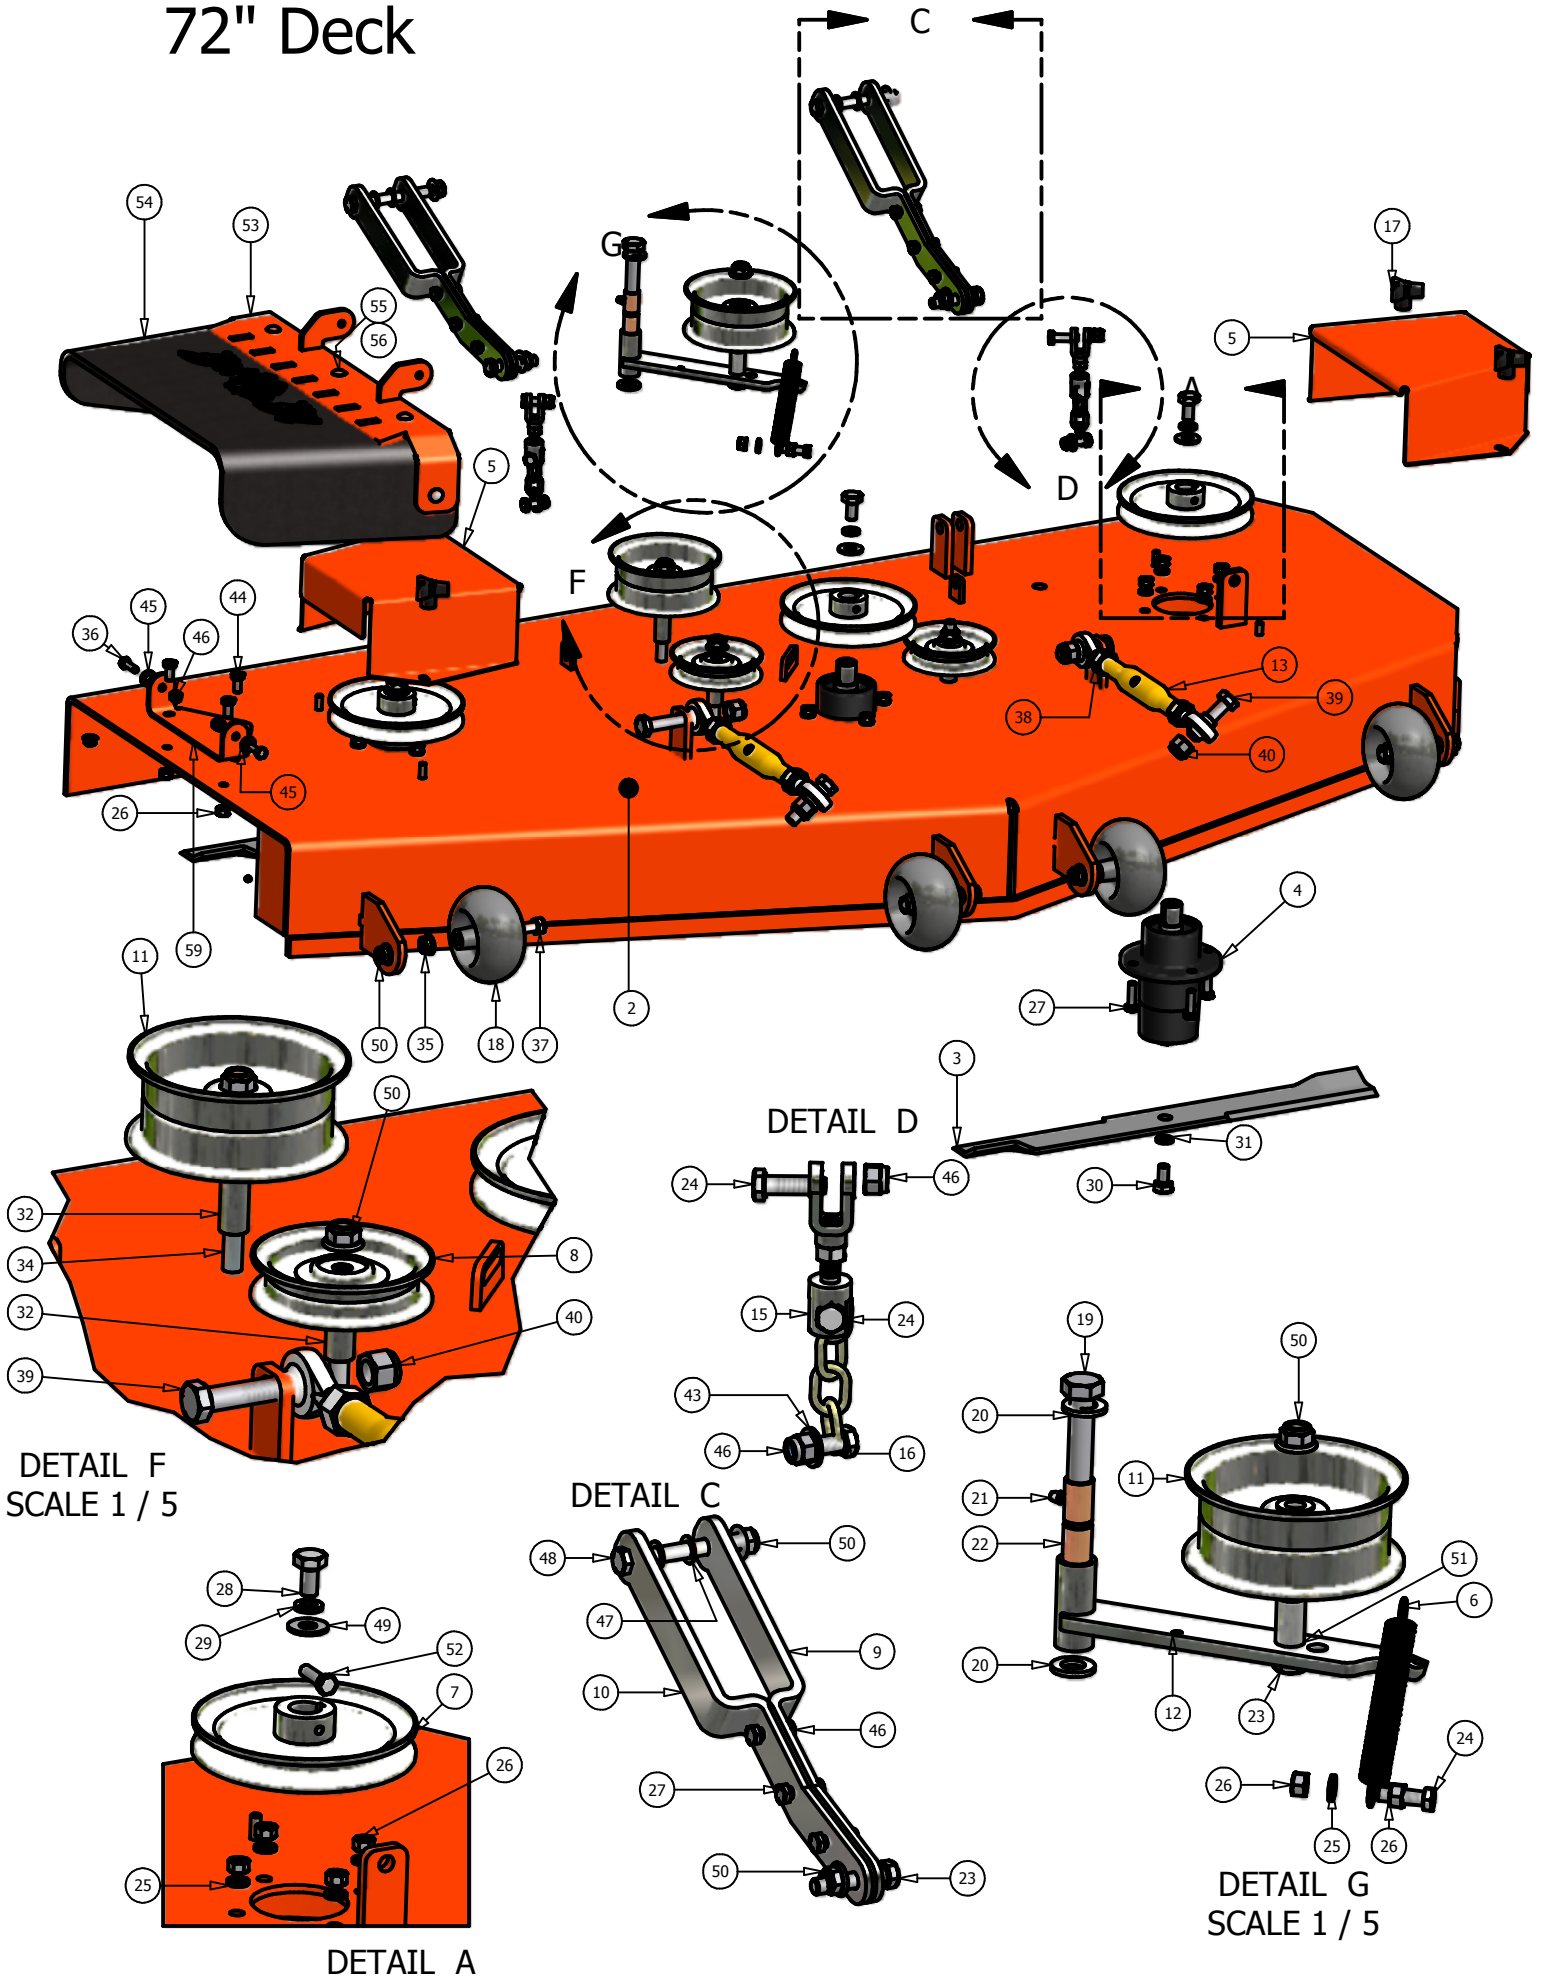

72" Deck

72" Deck			
ITEM	QTY	PART NUMBER	DESCRIPTION
1	1	041-0236-00	72" Deck Belt-B189
2	1	060-7205-00	72" Deck
3	3	038-7230-00	72" Fusion Blade
4	3	037-6015-00	Spindle
5	2	014-7204-00	Pulley Guard
6	1	034-9035-00	Deck Idler Spring
7	3	033-7203-00	7" Deck Pulley
8	2	033-6001-00	4 3/4" Idler Pulley
9	2	031-6028-00	Deck Support Arm (Right)
10	2	031-6027-00	Deck Support Arm (Left)
11	2	033-5001-00	5 3/4" Flat Idler Pulley
12	1	039-6936-00	Deck Idler Arm
13	2	048-6056-00	Turnbuckle
14	2	046-6044-00	Female Yoke
15	2	046-6048-00	Male Yoke
16	2	047-6047-00	3" Chain
17	4	045-6043-00	5/16" Knob
18	6	022-5234-00	Anti-Scalp Rollers
19	1	018-5311-00	5/8" x 4" Hex Bolt
20	2	019-6017-00	.635 ID Plastic Washer
21	1	024-6034-00	Grease Fitting (Drive-In Type)
22	2	032-6033-00	5/8" ID x 1 1/8" Brass Bushing
23	2	018-6036-00	1/2" x 2 1/2" Hex Bolt
24	5	018-6012-00	3/8" x 1 1/4" Hex Bolt
25	13	019-5037-00	3/8" Lock Washer
26	17	013-6014-00	3/8" Hex Nut
27	18	018-5040-00	3/8" x 1 1/4" Hex Bolt
28	3	018-6019-00	1/2" x 1 1/2" Fine Thread Bolt
29	3	019-5007-00	1/2" Lock Washer
30	3	018-6021-00	5/8" x 1.5" Fine Threaded Bolt
31	3	019-4807-00	5/8" Lock Washer
32	2	025-5338-00	1 1/2" Pulley Spacer
33	1	025-5339-00	1 3/4" Pulley Spacer
34	1	018-6054-00	1/2" x 3 1/2" Bolt
35	6	013-5300-00	1/2" Flange Nut
36	6	018-5015-00	5/16" x 1" Hex Bolt
37	6	018-5019-00	1/2" x 4" Bolt (Grade 8)
38	2	013-6058-00	3/4" Left Handed Nut
39	4	018-6059-00	5/8" x 2 1/2" Hex Bolt
40	5	013-7021-00	5/8 Std NC Nylock Nut
41	2	013-6051-00	3/8" Fine Threaded Jam Nut
43	2	019-5029-00	3/8" Flat Washer
44	3	018-5250-00	3/8" x 3/4" Hex Bolt
45	2	019-6042-00	.360 ID Plastic Washer
46	14	013-8047-00	5/16" Nylock Nut
47	4	019-5010-00	1/2" Brass Washer
48	2	018-7050-00	1/2" x 4 1/2" Bolt
49	3	019-6020-00	1/2" Cupped Washer
50	14	013-8050-00	1/2" Flange Lock Nut
51	1	025-5337-00	1 1/4" Pulley Spacer
52	3	030-6029-00	3/8" Hex Bolt
53	1	039-4880-00	2007 Hanger Plate
54	1	210-6005-00	Rubber Side Discharge
55	5	018-5020-00	5/16" x 1 1/2" Carriage Bolt
56	5	013-8049-00	5/16" Nylock Flange Nut
57	1	039-4881-00	2007 Lower Hanger Plate
58	1	018-7016-00	1/2" x 3" Bolt
59	1	206-6017-00	2007 Lower Hanger Plate