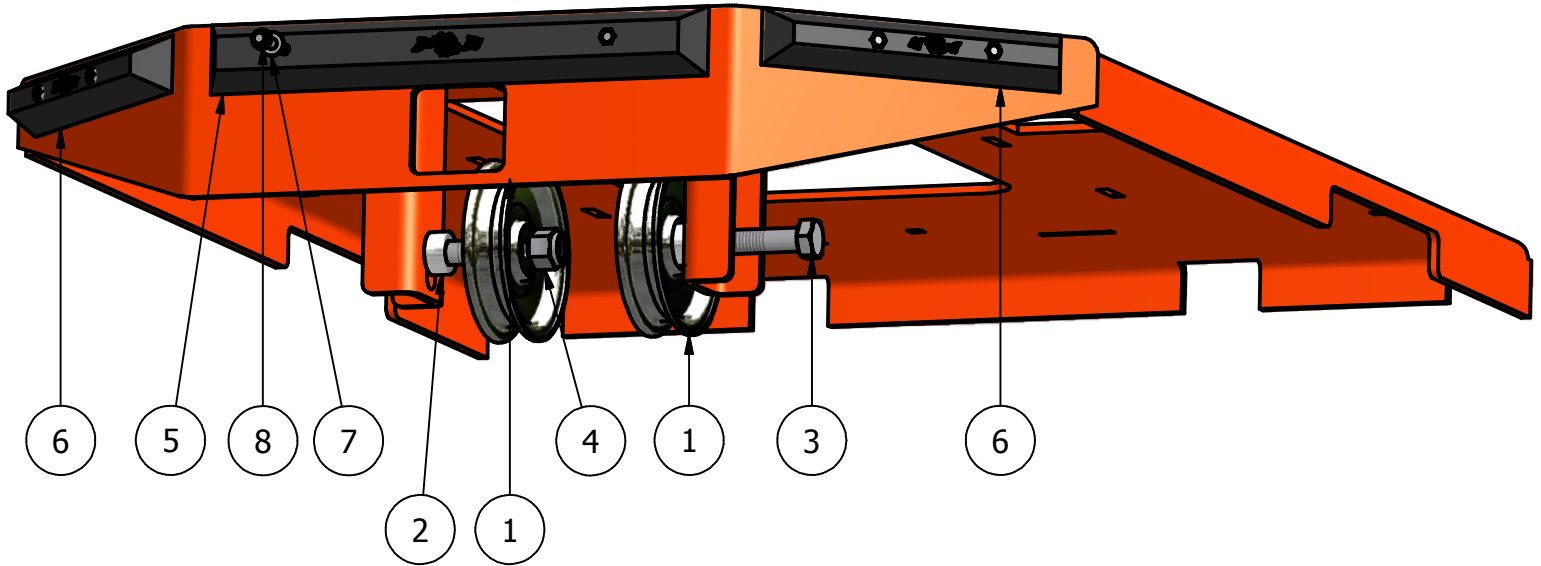

Parts List			
ITEM	QTY	PART NUMBER	DESCRIPTION
1	2	033-7025-00	5" V Idler Pulley
2	2	025-7020-00	5/8" x 1/2" Collar Spacer
3	2	018-6059-00	5/8" x 2 1/2" Bolt
4	2	013-7021-00	5/8" Nylock Nut
5	1	029-7037-00	14" Bumper
6	2	029-7038-00	8" Bumper
7	6	019-7040-00	1/4" Flat Washer
8	6	030-7039-00	1/4" x 1 1/2" Self Tapping Screw