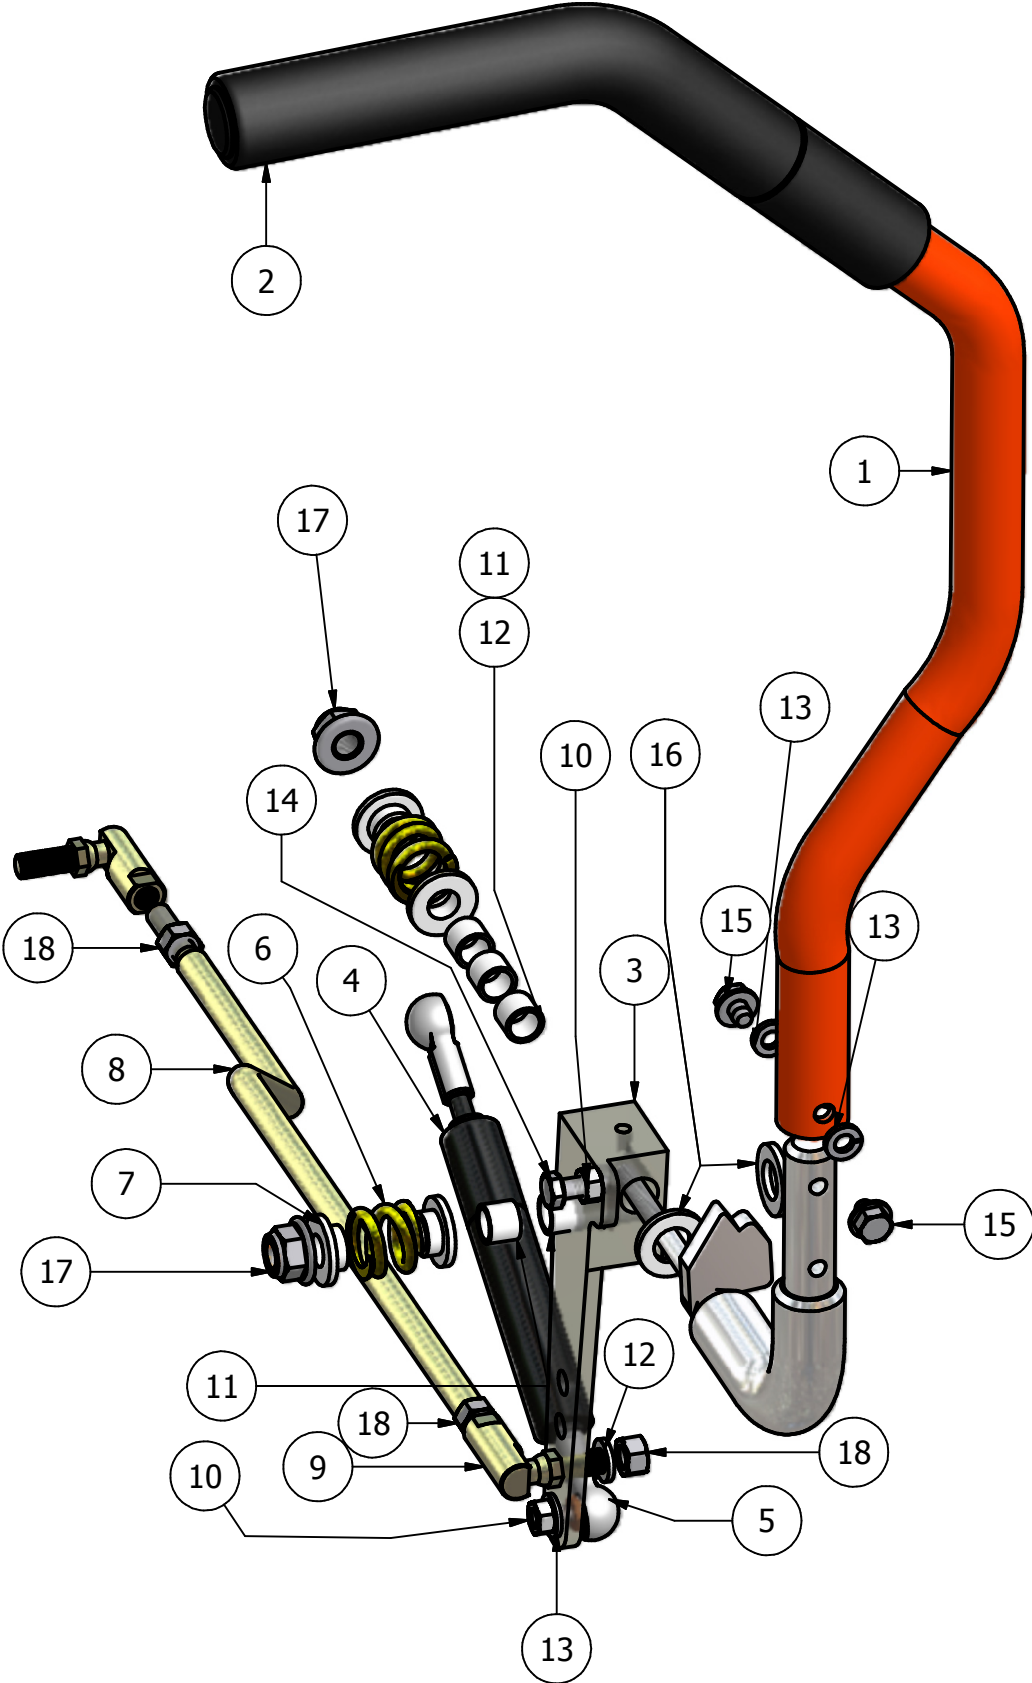

Drive Arms

Parts List			
ITEM	QTY	PART NUMBER	DESCRIPTION
1	1	031-8822-00/031-8821-00	Right Drive Arm/ Left
2	2	069-4010-00	Rubber Steering Handle
3	1	027-8819-00/027-8820-00	Left Drive Arm Lever Housing/Right
4	2	087-8080-00	Damper
5	2	018-2050-00	10MM Damper Ball Stud
6	4	034-8025-00	Drive Lever Spring
7	8	019-8027-00	.515 ID Nylon Shoulder Washer
8	2	035-5344-00	Push Rod
9	4	099-6046-00	3/8-24 Ball joint (female/male)
10	4	013-8043-00	5/16" Nut
11	10	032-8024-00	.507 ID Nylon Bushing
12	4	019-5037-00	3/8" Lock Washer
13	6	019-8051-00	5/16" Lock Washer
14	2	018-8063-00	5/16" x 3/4" Hex Bolt
15	4	018-2007-00	5/16" x 1/2" Flange Bolt
16	4	019-8054-00	.505 ID Plastic Washer
17	4	013-8050-00	1/2" Flange Lock Nut
18	8	013-6051-00	3/8" Fine Thread Nut