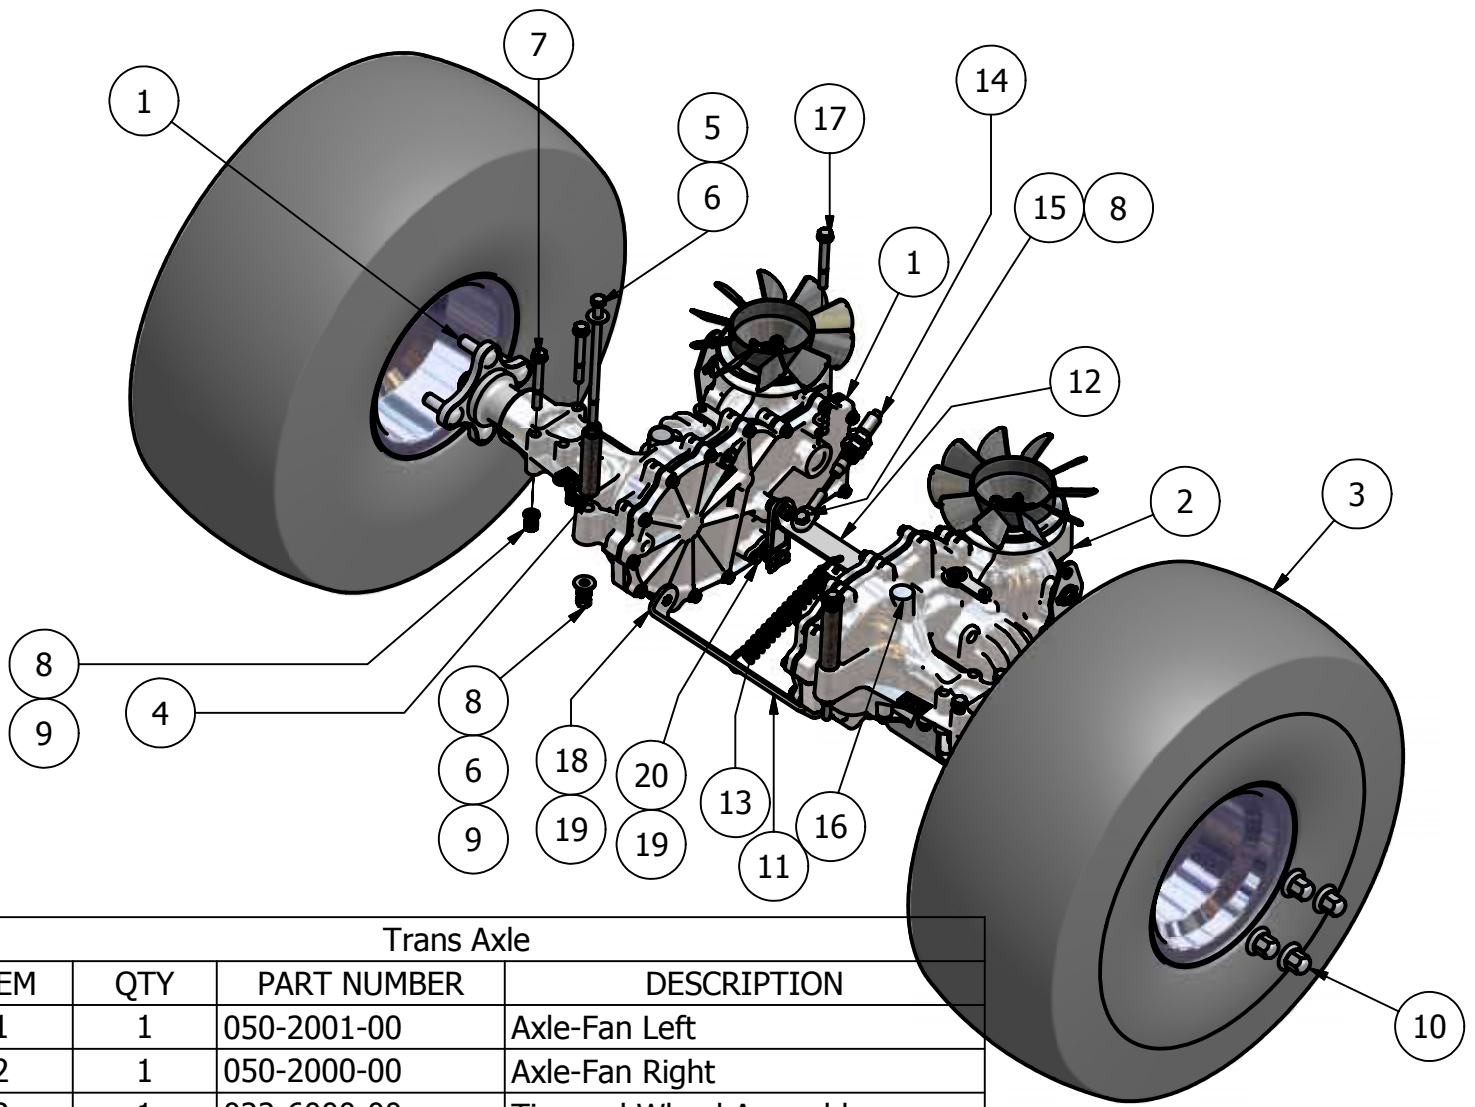

Trans Axle

ITEM	QTY	PART NUMBER	DESCRIPTION
1	1	050-2001-00	Axle-Fan Left
2	1	050-2000-00	Axle-Fan Right
3	1	022-6000-00	Tire and Wheel Assembly
4	2	025-5340-00	3 1/4" Transaxle Spacer
5	2	018-5355-00	5/16"x 6" Hex Bolt
6	4	019-8051-00	5/16 Lock Washer
7	6	018-4701-00	5/16"x 3" Hex Bolt
8	11	013-8043-00	5/16 Hex Nut
9	12	019-8044-00	5/16" Flat Washer
10	8	013-3000-00	1/2" Acorn Lug Nut
11	1	039-0053-00	Crossover Brake Bracket
12	1	028-4801-00	Crossover Bar
13	1	034-9000-00	Spring
14	1	064-8055-00	Brake Cable
15	3	018-8063-00	5/16" x 3/4" Hex Bolt
16	1	024-1200-00	45 Degree Fitting
17	1	018-5344-00	5/16" x 2 1/2" Hex Bolt
18	1	018-3000-00	3/8" x 2" Hex Bolt
19	1	013-5041-00	3/8" Nylock Nut
20	1	018-6049-00	3/8" x 1" Hex Bolt
21	1	013-7018-00	1/2" Hex Nut
22	1	063-1050-00	Transaxle Filter

Actuator Bar			
ITEM	QTY	PART NUMBER	DESCRIPTION
1	2	032-6033-00	Bronze Bushing
2	1	024-6034-00	Grease Fitting
3	1	018-5049-00	1/2" x 2" Bolt
4	1	025-7036-00	1/2" Spacer
5	1	018-2004-00	Spring Tensioner
6	6	013-7018-00	1/2" Hex Nut
7	1	034-5039-00	Pump Idler Spring
8	1	033-6001-00	4 3/4" Idler Pulley
9	5	019-5007-00	1/2" Lock Washer
10	1	039-5944-00	Pump Idler Bracket
11	2	019-6017-00	5/8" Nylon Washer
12	1	013-7021-00	5/8" Nylock Nut
13	1	028-2502-00	Height Indicator Bar
14	1	031-7000-00	Height Indicator Lever
15	1	028-4020-00	Actuator Bar - Transaxle
16	4	013-5041-00	3/8" Nylock Nut
17	2	017-7008-00	Pillow Block Bearing
18	4	018-5006-00	1/2" x 1 1/2" Hex Bolt
19	2	047-6047-00	Deck Chain
20	4	018-6012-00	3/8" x 1 1/2" Bolt
21	1	018-5311-00	5/8" x 4" Hex Bolt
22	2	031-0052-00	Transaxle Neutral Lever