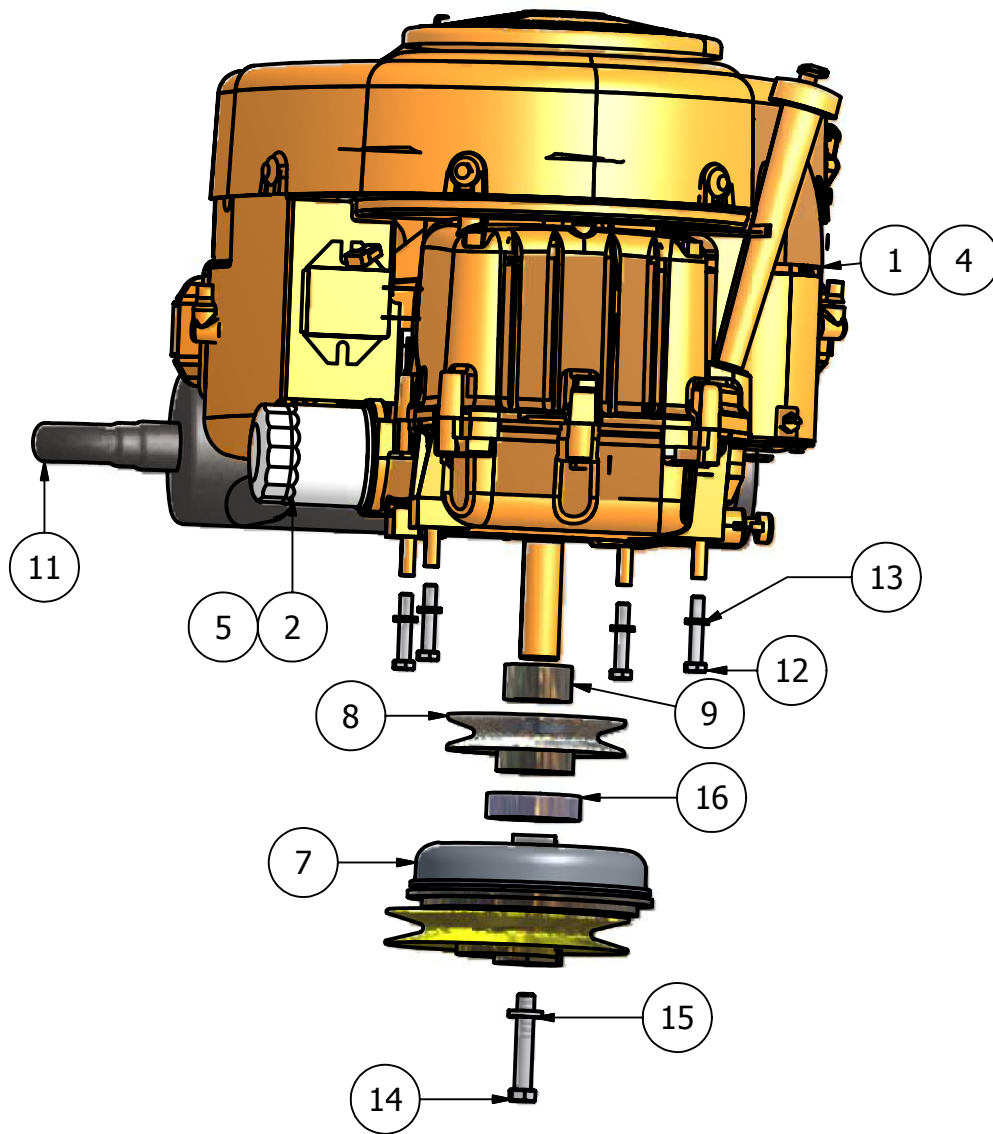

Trans Axle

ITEM	QTY	PART NUMBER	DESCRIPTION
1	1	050-2001-00	Axle-Fan Left
2	1	050-2000-00	Axle-Fan Right
3	1	022-6000-00	Tire and Wheel Assembly
4	2	025-5340-00	3 1/4" Transaxle Spacer
5	2	018-5355-00	5/16"x 6" Hex Bolt
6	4	019-8051-00	5/16 Lock Washer
7	6	018-4701-00	5/16"x 3" Hex Bolt
8	11	013-8043-00	5/16 Hex Nut
9	12	019-8044-00	5/16" Flat Washer
10	8	013-3000-00	1/2" Acorn Lug Nut
11	1	039-0053-00	Crossover Brake Bracket
12	1	028-4801-00	Crossover Bar
13	1	034-9000-00	Spring
14	1	064-8055-00	Brake Cable
15	3	018-8063-00	5/16" x 3/4" Hex Bolt
16	1	024-1200-00	45 Degree Fitting
17	1	018-5344-00	5/16" x 2 1/2" Hex Bolt
18	1	018-3000-00	3/8" x 2" Hex Bolt
19	1	013-5041-00	3/8" Nylock Nut
20	1	018-6049-00	3/8" x 1" Hex Bolt
21	1	013-7018-00	1/2" Hex Nut
22	1	063-1050-00	Transaxle Filter

Actuator Bar			
ITEM	QTY	PART NUMBER	DESCRIPTION
1	2	032-6033-00	Bronze Bushing
2	1	024-6034-00	Grease Fitting
3	1	018-5049-00	1/2" x 2" Bolt
4	1	025-7036-00	1/2" Spacer
5	1	018-2004-00	Spring Tensioner
6	6	013-7018-00	1/2" Hex Nut
7	1	034-5039-00	Pump Idler Spring
8	1	033-6001-00	4 3/4" Idler Pulley
9	5	019-5007-00	1/2" Lock Washer
10	1	039-5944-00	Pump Idler Bracket
11	2	019-6017-00	5/8" Nylon Washer
12	1	013-7021-00	5/8" Nylock Nut
13	1	028-2502-00	Height Indicator Bar
14	1	031-7000-00	Height Indicator Lever
15	1	028-4020-00	Actuator Bar - Transaxle
16	4	013-5041-00	3/8" Nylock Nut
17	2	017-7008-00	Pillow Block Bearing
18	4	018-5006-00	1/2" x 1 1/2" Hex Bolt
19	2	047-6047-00	Deck Chain
20	4	018-6012-00	3/8" x 1 1/2" Bolt
21	1	018-5311-00	5/8" x 4" Hex Bolt
22	2	031-0052-00	Transaxle Neutral Lever