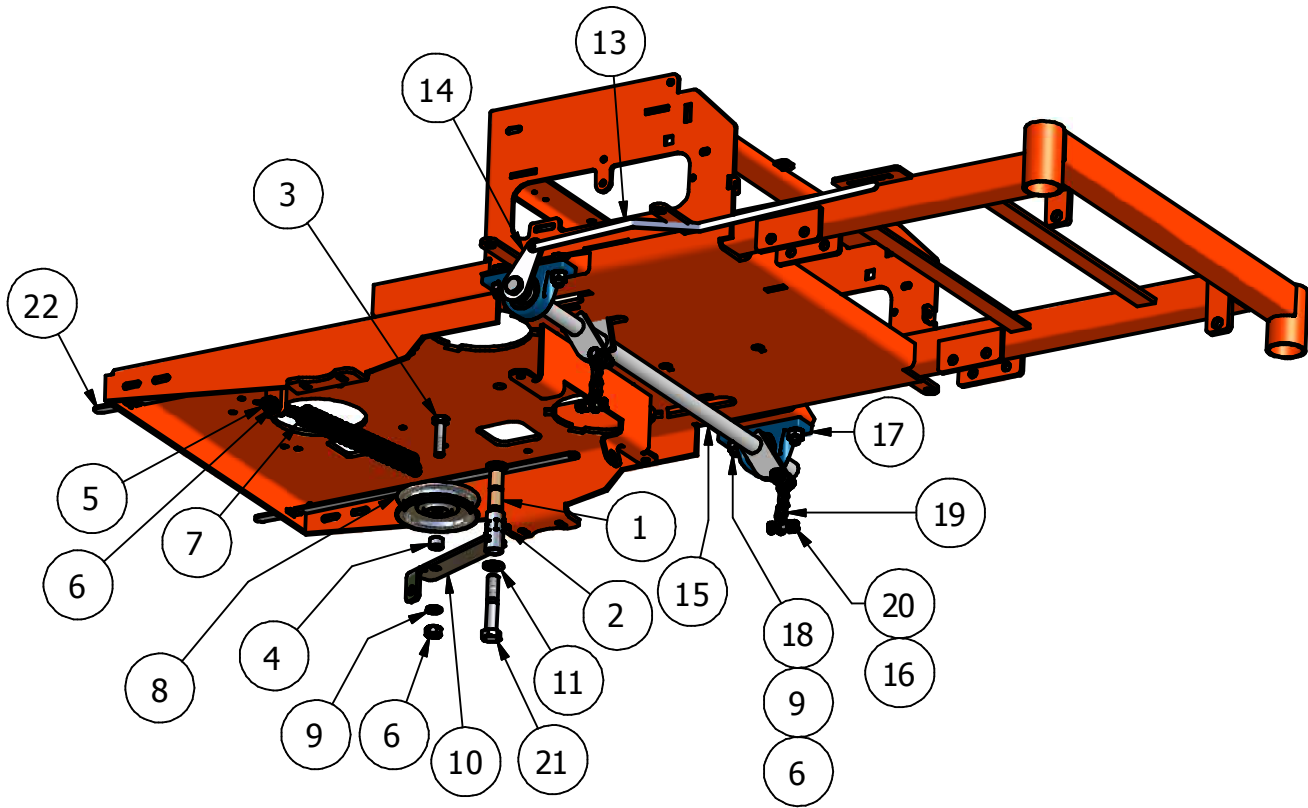

Actuator Bar			
ITEM	QTY	PART NUMBER	DESCRIPTION
1	2	032-6033-00	Bronze Bushing
2	1	024-6034-00	Grease Fitting
3	1	018-5049-00	1/2" x 2" Bolt
4	1	025-7036-00	1/2" Spacer
5	1	018-2004-00	Spring Tensioner
6	6	013-7018-00	1/2" Hex Nut
7	1	034-5039-00	Pump Idler Spring
8	1	033-6001-00	4 3/4" Idler Pulley
9	5	019-5007-00	1/2" Lock Washer
10	1	039-5944-00	Pump Idler Bracket
11	2	019-6017-00	5/8" Nylon Washer
12	1	013-7021-00	5/8" Nylock Nut
13	1	028-2502-00	Height Indicator Bar
14	1	031-7000-00	Height Indicator Lever
15	1	028-4020-00	Actuator Bar - Transaxle
16	4	013-5041-00	3/8" Nylock Nut
17	2	017-7008-00	Pillow Block Bearing
18	4	018-5006-00	1/2" x 1 1/2" Hex Bolt
19	2	047-6047-00	Deck Chain
20	4	018-6012-00	3/8" x 1 1/2" Bolt
21	1	018-5311-00	5/8" x 4" Hex Bolt
22	2	031-0052-00	Transaxle Neutral Lever