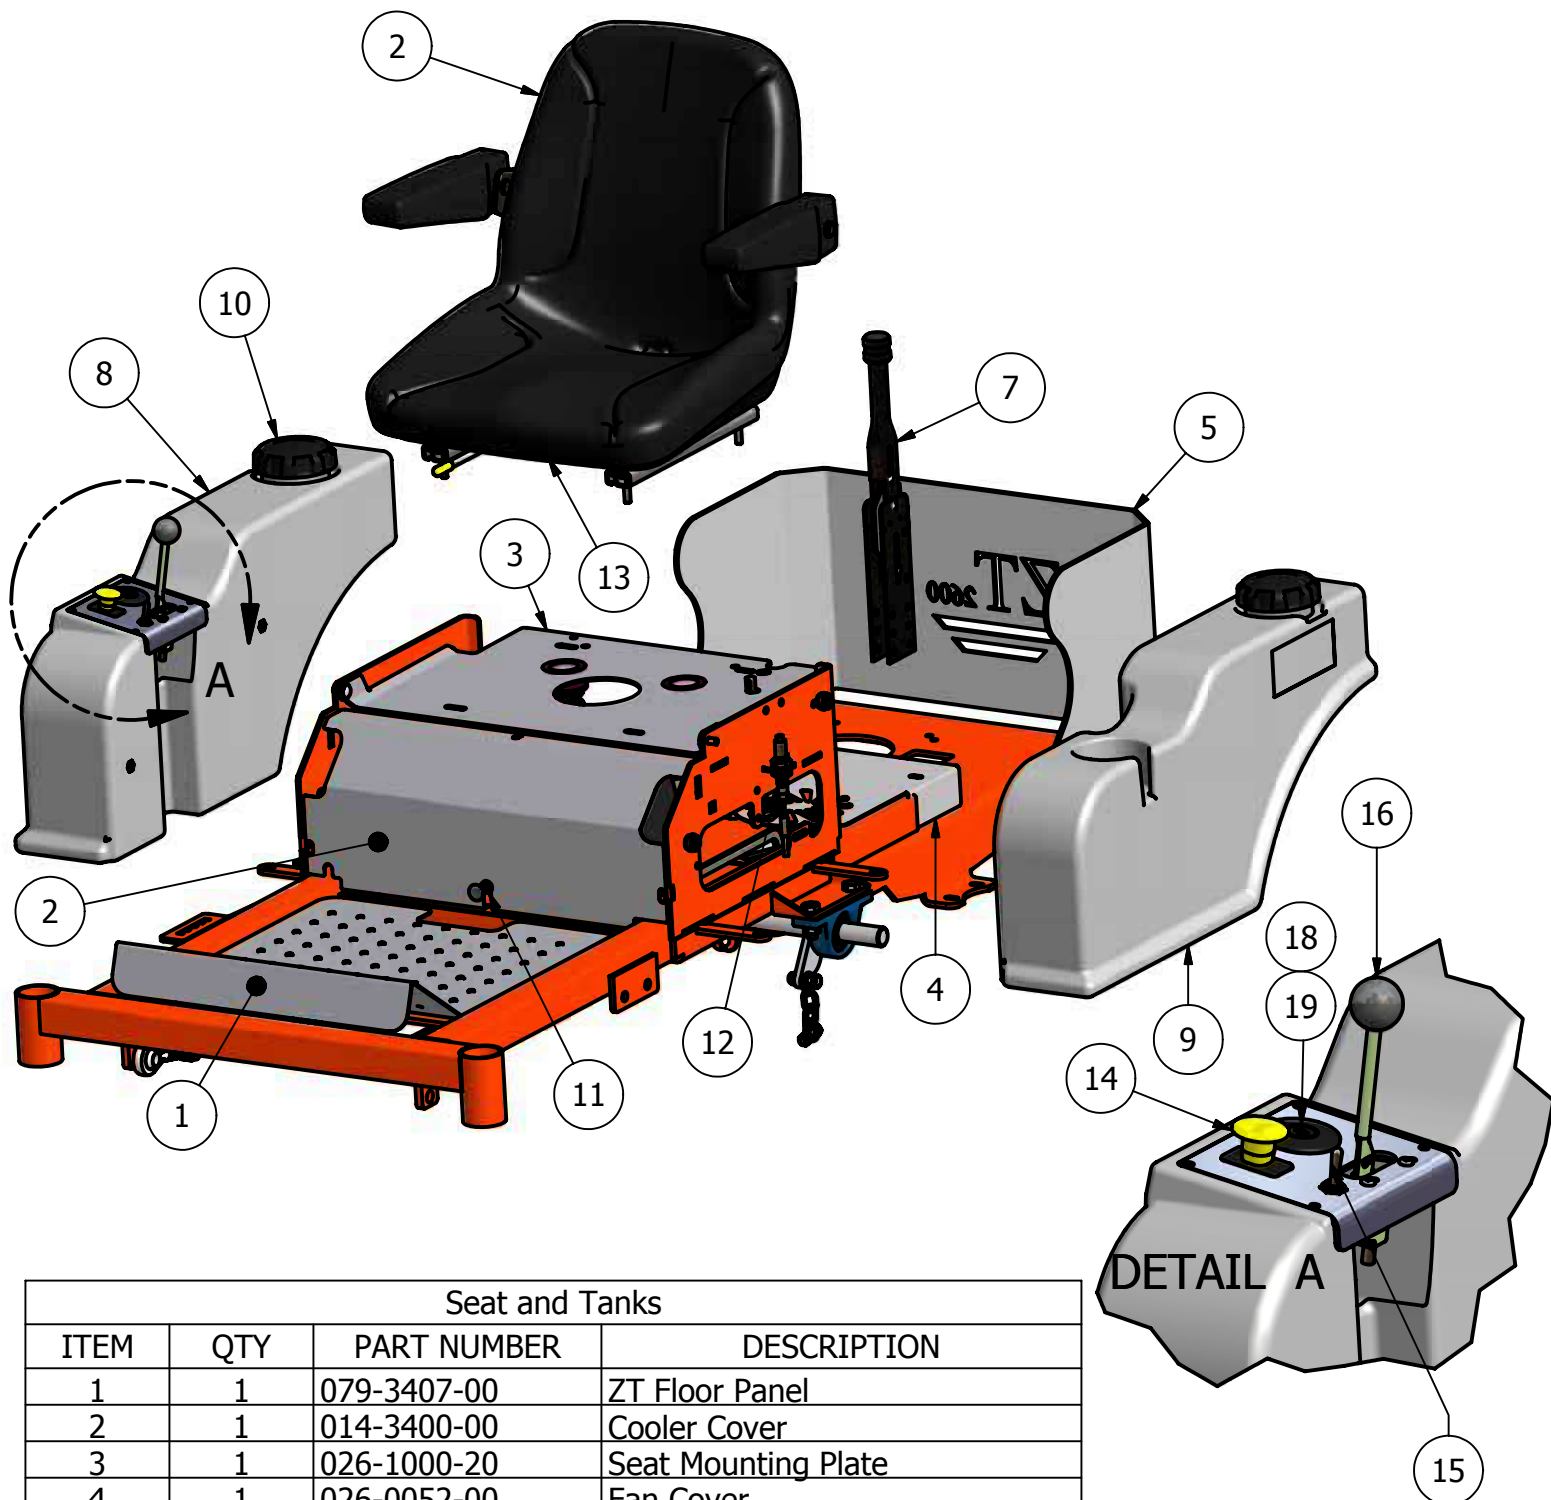

Bad Boy, Inc
102 Industrial Dr
Batesville, AR 72501
1.866.622.3269

Seat and Tanks

ITEM	QTY	PART NUMBER	DESCRIPTION
1	1	079-3407-00	ZT Floor Panel
2	1	014-3400-00	Cooler Cover
3	1	026-1000-20	Seat Mounting Plate
4	1	026-0052-00	Fan Cover
5	1	026-0053-00	ZT Rear Plate
6	1	071-8090-00	Seat Assembly
7	1	069-8054-00	Hand Brake
8	1	067-4000-00	Right Tank
9	1	067-4001-00	Left Tank
10	2	066-8076-00	Fuel Cap
11	1	054-8017-00	Choke
12	1	064-8055-00	Brake Cable
13	1	071-8061-00	Seat Safety Switch
14	1	056-8058-00	PTO Engager
15	1	078-8077-00	Deck Lift
16	1	055-8020-00	Throttle
17	1	083-4013-00	Tachometer
18	1	077-8076-00	Ignition Switch
19	1	042-9000-00	Key

Actuator Bar			
ITEM	QTY	PART NUMBER	DESCRIPTION
1	2	032-6033-00	Bronze Bushing
2	1	024-6034-00	Grease Fitting
3	1	018-5049-00	1/2" x 2" Bolt
4	1	025-7036-00	1/2" Spacer
5	1	018-2004-00	Spring Tensioner
6	6	013-7018-00	1/2" Hex Nut
7	1	034-5039-00	Pump Idler Spring
8	1	033-6001-00	4 3/4" Idler Pulley
9	5	019-5007-00	1/2" Lock Washer
10	1	039-5944-00	Pump Idler Bracket
11	2	019-6017-00	5/8" Nylon Washer
12	1	013-7021-00	5/8" Nylock Nut
13	1	028-2502-00	Height Indicator Bar
14	1	031-7000-00	Height Indicator Lever
15	1	028-4020-00	Actuator Bar - Transaxle
16	4	013-5041-00	3/8" Nylock Nut
17	2	017-7008-00	Pillow Block Bearing
18	4	018-5006-00	1/2" x 1 1/2" Hex Bolt
19	2	047-6047-00	Deck Chain
20	4	018-6012-00	3/8" x 1 1/2" Bolt
21	1	018-5311-00	5/8" x 4" Hex Bolt
22	2	031-0052-00	Transaxle Neutral Lever