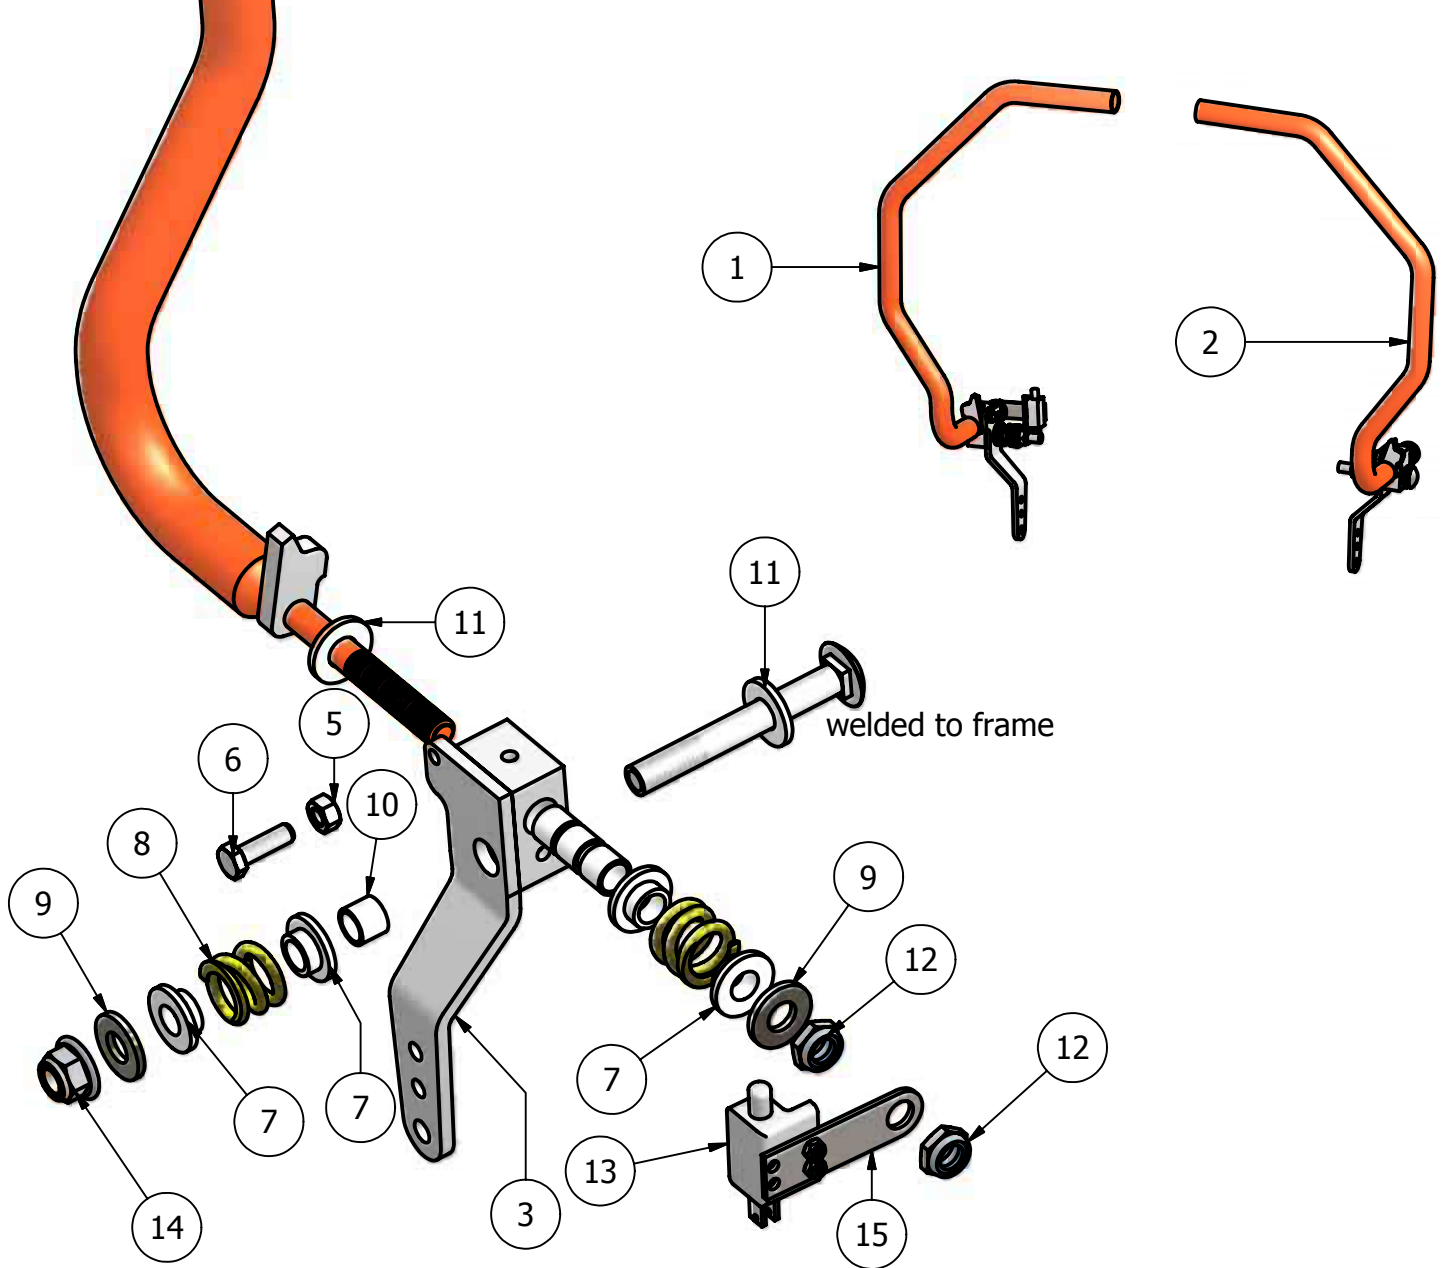

Drive Levers			
ITEM	QTY	PART NUMBER	DESCRIPTION
1	1	031-8822-00	Right Drive Lever
2	1	031-8821-00	Left Drive Lever
3	1	027-9001-00	Drive Arm Lever Housing - Right
4	1	027-9000-00	Drive Arm Lever Housing - Left
5	1	013-8043-00	5/16" Nut
6	1	013-8063-00	5/16" x 3/4" Bolt
7	4	019-8027-00	Nylon Washer .515 ID Shoulder
8	2	034-8025-00	Spring
9	2	019-8052-00	7/16 Flat Washer
10	5	032-8024-00	Nylon Bushing .507 ID
11	2	019-8054-00	.505 Nylon Washer
12	2	018-4010-00	1/2" Nylock Nut (1/2 Jam)
13	1	077-8073-00	Electric Saftey Switch
14	1	013-8050-00	1/2" Flange Lock Nut
15	1	039-0021-00	Switch Bracket