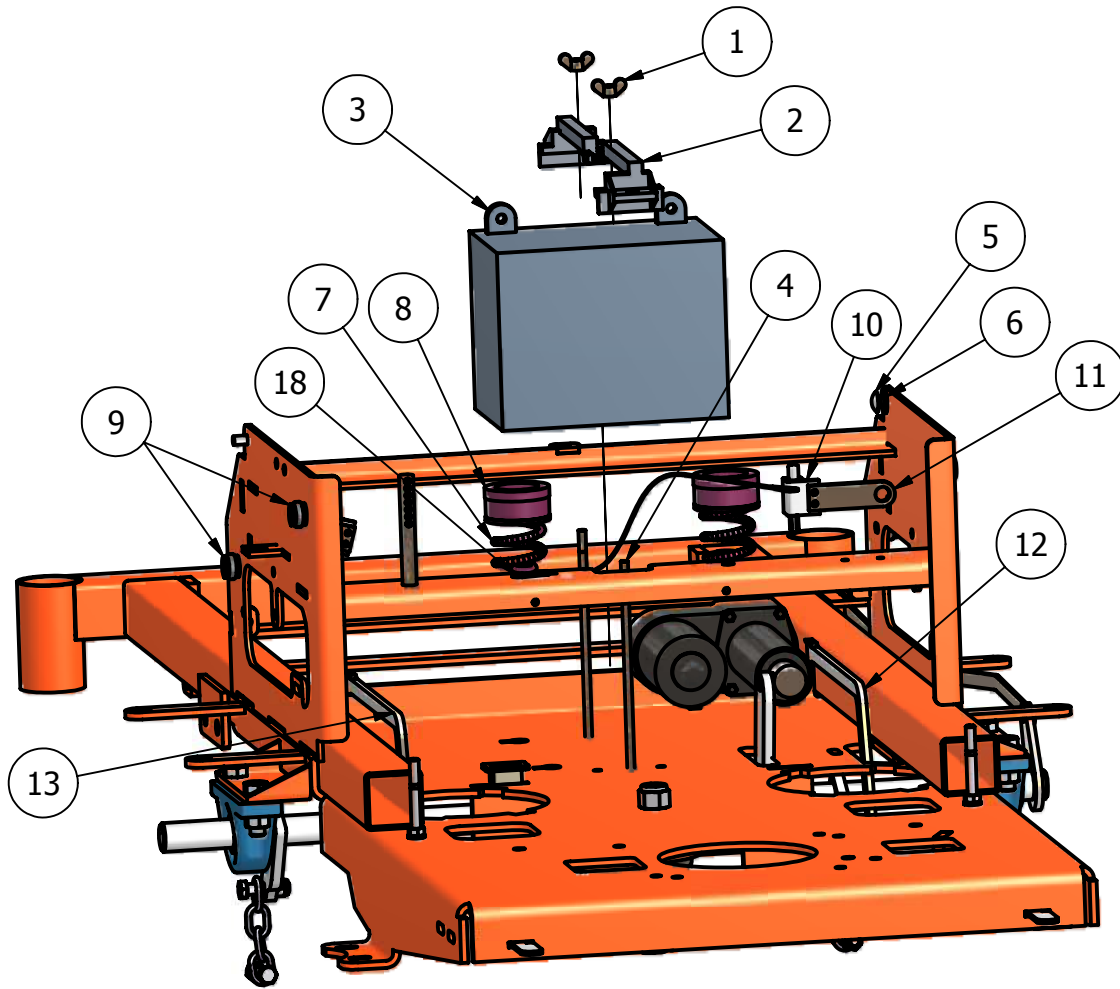

Battery / Actuator			
ITEM	QTY	PART NUMBER	DESCRIPTION
1	2	013-8051-00	1/4" Battery Wing Nut
2	1	043-8929-00	Battery Holder
3	1	068-8049-00	Battery
4	2	018-8062-00	Stove Bolt
5	2	018-8062-00	5/16" x 3/4" Carrage Bolt
6	2	019-6042-00	.360" ID Nylon Washer
7	2	034-8045-00	Seat Spring
8	2	014-8047-00	Seat Bumper
9	4	025-2000-00	1/2" Tank Spacer
10	2	077-8073-00	Switch
11	2	039-0021-00	Switch Bracket
12	1	035-5400-00	Transaxle Drive Rod Right
13	1	035-5401-00	Transaxle Drive Rod Left
14	1	064-8081-00	Seat Cable
15	1	041-6400-00	ZT Pump Belt
16	1	035-7051-00	ZT Actuator
17	1	018-4701-00	5/16" x 3" Hex Bolt
18	1	019-8051-00	5/16" Lock Washer
19	1	013-8043-00	5/16" Nut