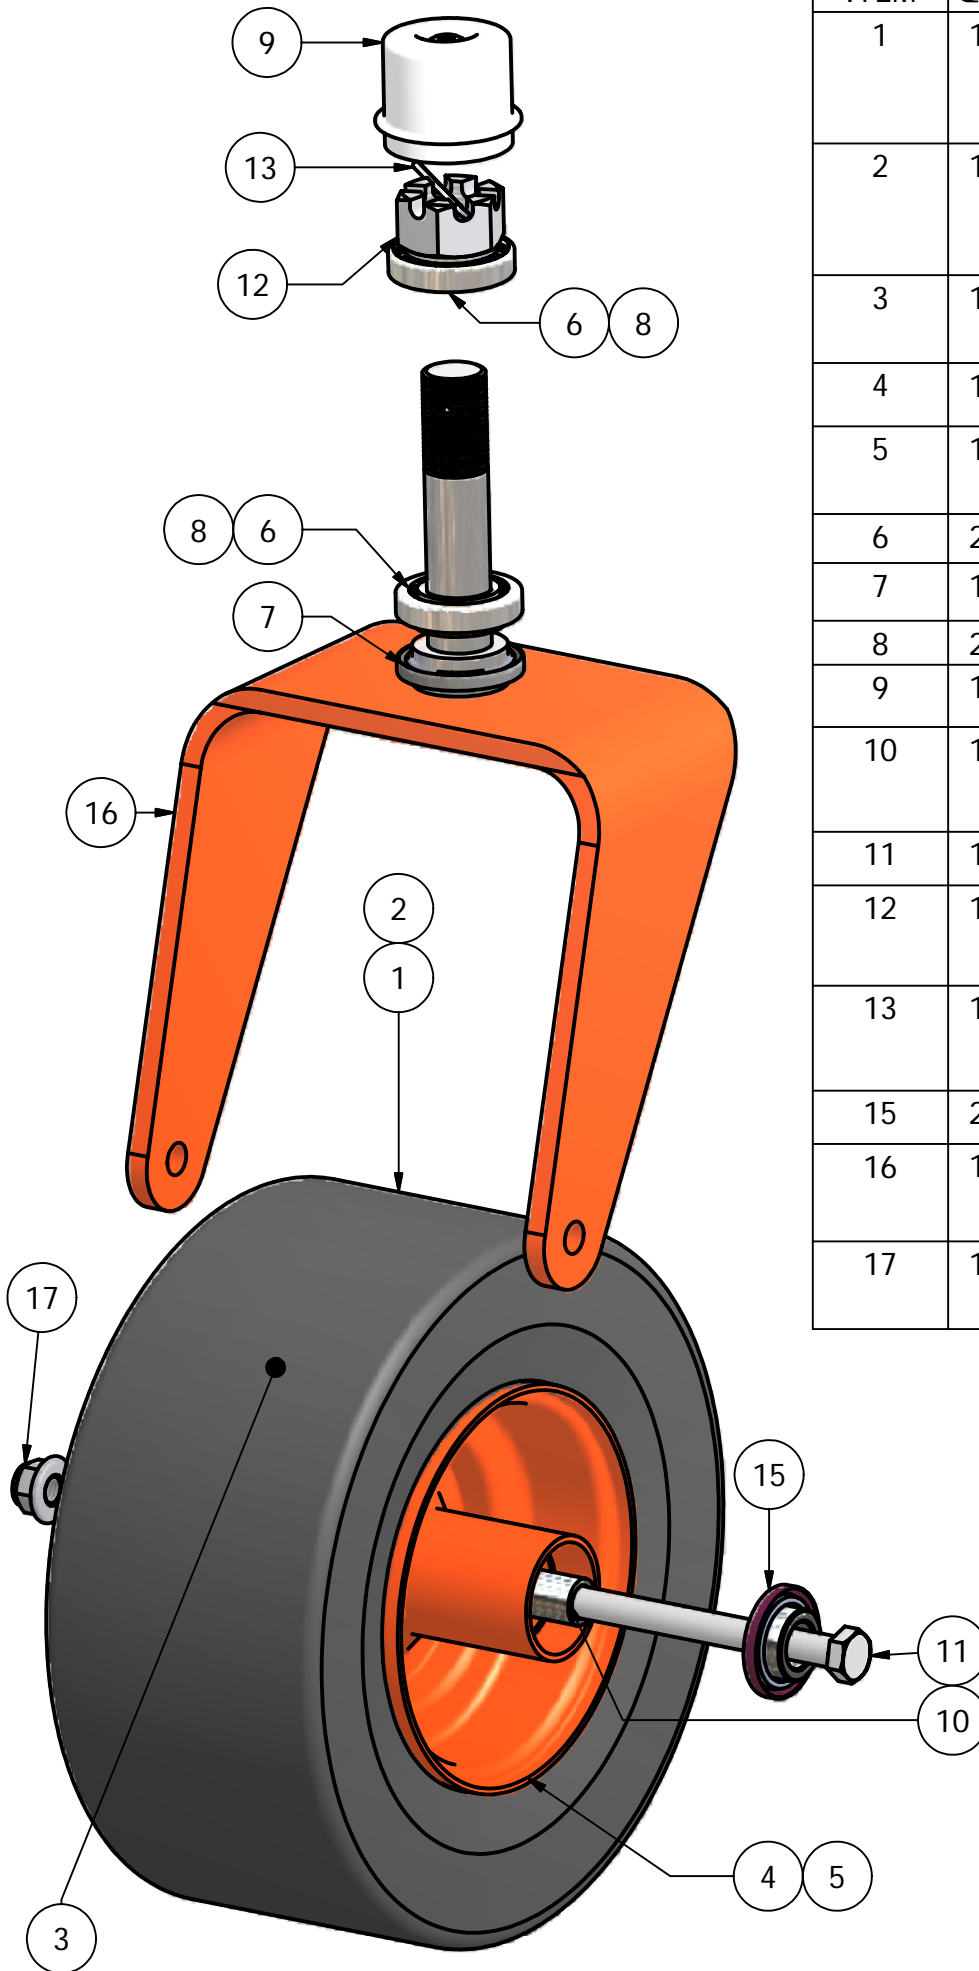

Trans Axle

ITEM	QTY	PART NUMBER	DESCRIPTION
1	1	050-2001-00	Axle-Fan Left
2	1	050-2000-00	Axle-Fan Right
3	1	022-6000-00	Tire and Wheel Assembly
4	2	025-5340-00	3 1/4" Transaxle Spacer
5	2	018-5355-00	5/16"x 6" Hex Bolt
6	4	019-8051-00	5/16 Lock Washer
7	6	018-4701-00	5/16"x 3" Hex Bolt
8	11	013-8043-00	5/16 Hex Nut
9	12	019-8044-00	5/16" Flat Washer
10	8	013-3000-00	1/2" Acorn Lug Nut
11	1	039-0053-00	Crossover Brake Bracket
12	1	028-4801-00	Crossover Bar
13	1	034-9000-00	Spring
14	1	064-8055-00	Brake Cable
15	3	018-8063-00	5/16" x 3/4" Hex Bolt
16	1	024-1200-00	45 Degree Fitting
17	1	018-5344-00	5/16" x 2 1/2" Hex Bolt
18	1	018-3000-00	3/8" x 2" Hex Bolt
19	1	013-5041-00	3/8" Nylock Nut
20	1	018-6049-00	3/8" x 1" Hex Bolt
21	1	013-7018-00	1/2" Hex Nut
22	1	063-1050-00	Transaxle Filter

Actuator Bar			
ITEM	QTY	PART NUMBER	DESCRIPTION
1	2	032-6033-00	Bronze Bushing
2	1	024-6034-00	Grease Fitting
3	1	018-5049-00	1/2" x 2" Bolt
4	1	025-7036-00	1/2" Spacer
5	1	018-2004-00	Spring Tensioner
6	6	013-7018-00	1/2" Hex Nut
7	1	034-5039-00	Pump Idler Spring
8	1	033-6001-00	4 3/4" Idler Pulley
9	5	019-5007-00	1/2" Lock Washer
10	1	039-5944-00	Pump Idler Bracket
11	2	019-6017-00	5/8" Nylon Washer
12	1	013-7021-00	5/8" Nylock Nut
13	1	028-2502-00	Height Indicator Bar
14	1	031-7000-00	Height Indicator Lever
15	1	028-4020-00	Actuator Bar - Transaxle
16	4	013-5041-00	3/8" Nylock Nut
17	2	017-7008-00	Pillow Block Bearing
18	4	018-5006-00	1/2" x 1 1/2" Hex Bolt
19	2	047-6047-00	Deck Chain
20	4	018-6012-00	3/8" x 1 1/2" Bolt
21	1	018-5311-00	5/8" x 4" Hex Bolt
22	2	031-0052-00	Transaxle Neutral Lever