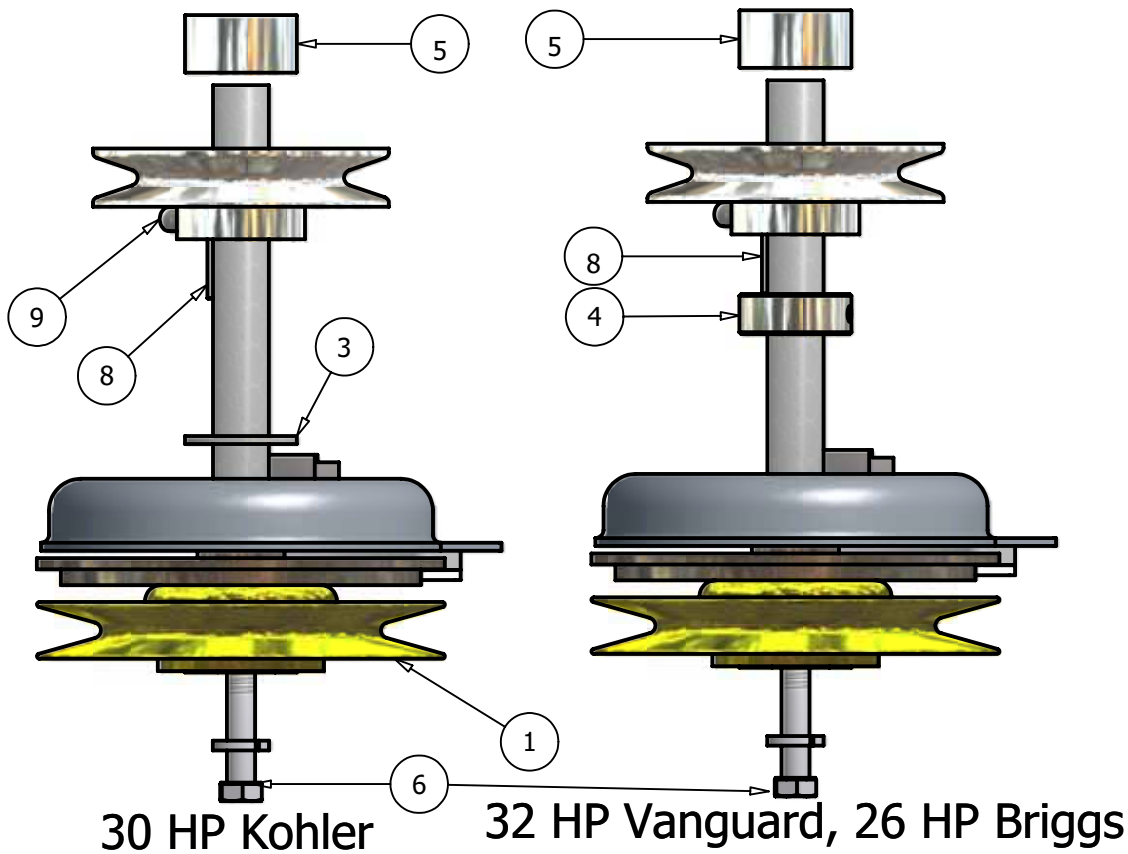

Drive Arms

Parts List

ITEM	QTY	PART NUMBER	DESCRIPTION
1	1	031-8822-00/031-8821-00	Right Drive Arm/ Left
2	2	069-4010-00	Rubber Steering Handle
3	1	027-8819-00/027-8820-00	Left Drive Arm Lever Housing/Right
4	2	087-8080-00	Damper
5	2	018-2050-00	10MM Damper Ball Stud
6	4	034-8025-00	Drive Lever Spring
7	8	019-8027-00	.515 ID Nylon Shoulder Washer
8	2	035-5344-00	Push Rod
9	4	099-6046-00	3/8-24 Ball joint (female/male)
10	4	013-8043-00	5/16" Nut
11	10	032-8024-00	.507 ID Nylon Bushing
12	4	019-5037-00	3/8" Lock Washer
13	6	019-8051-00	5/16" Lock Washer
14	2	018-8063-00	5/16" x 3/4" Hex Bolt
15	4	018-2007-00	5/16" x 1/2" Flange Bolt
16	4	019-8054-00	.505 ID Plastic Washer
17	4	013-8050-00	1/2" Flange Lock Nut
18	8	013-6051-00	3/8" Fine Thread Nut

Clutch Stack

Clutch Assembly		
ITE	PART NUMBER	DESCRIPTION
1	070-1000-00	Clutch Assembly
2	033-5034-00	4 3/4" Motor Pulley
3	019-6029-00	1 1/8" Flat Spacer
4	025-5000-00	1 1/8" Collar Spacer
5	025-0025-00	1.125 ID X .625 Spacer
6	018-5300-00	7/16" x 2 1/2" Fine Thread Bolt
7	019-8053-00	7/16" Lock Washer
8	042-6030-00	1/4" x 1" Key
9	030-6029-00	3/8" Set Screw
10	018-5028-00	10mm x 552 Bolt