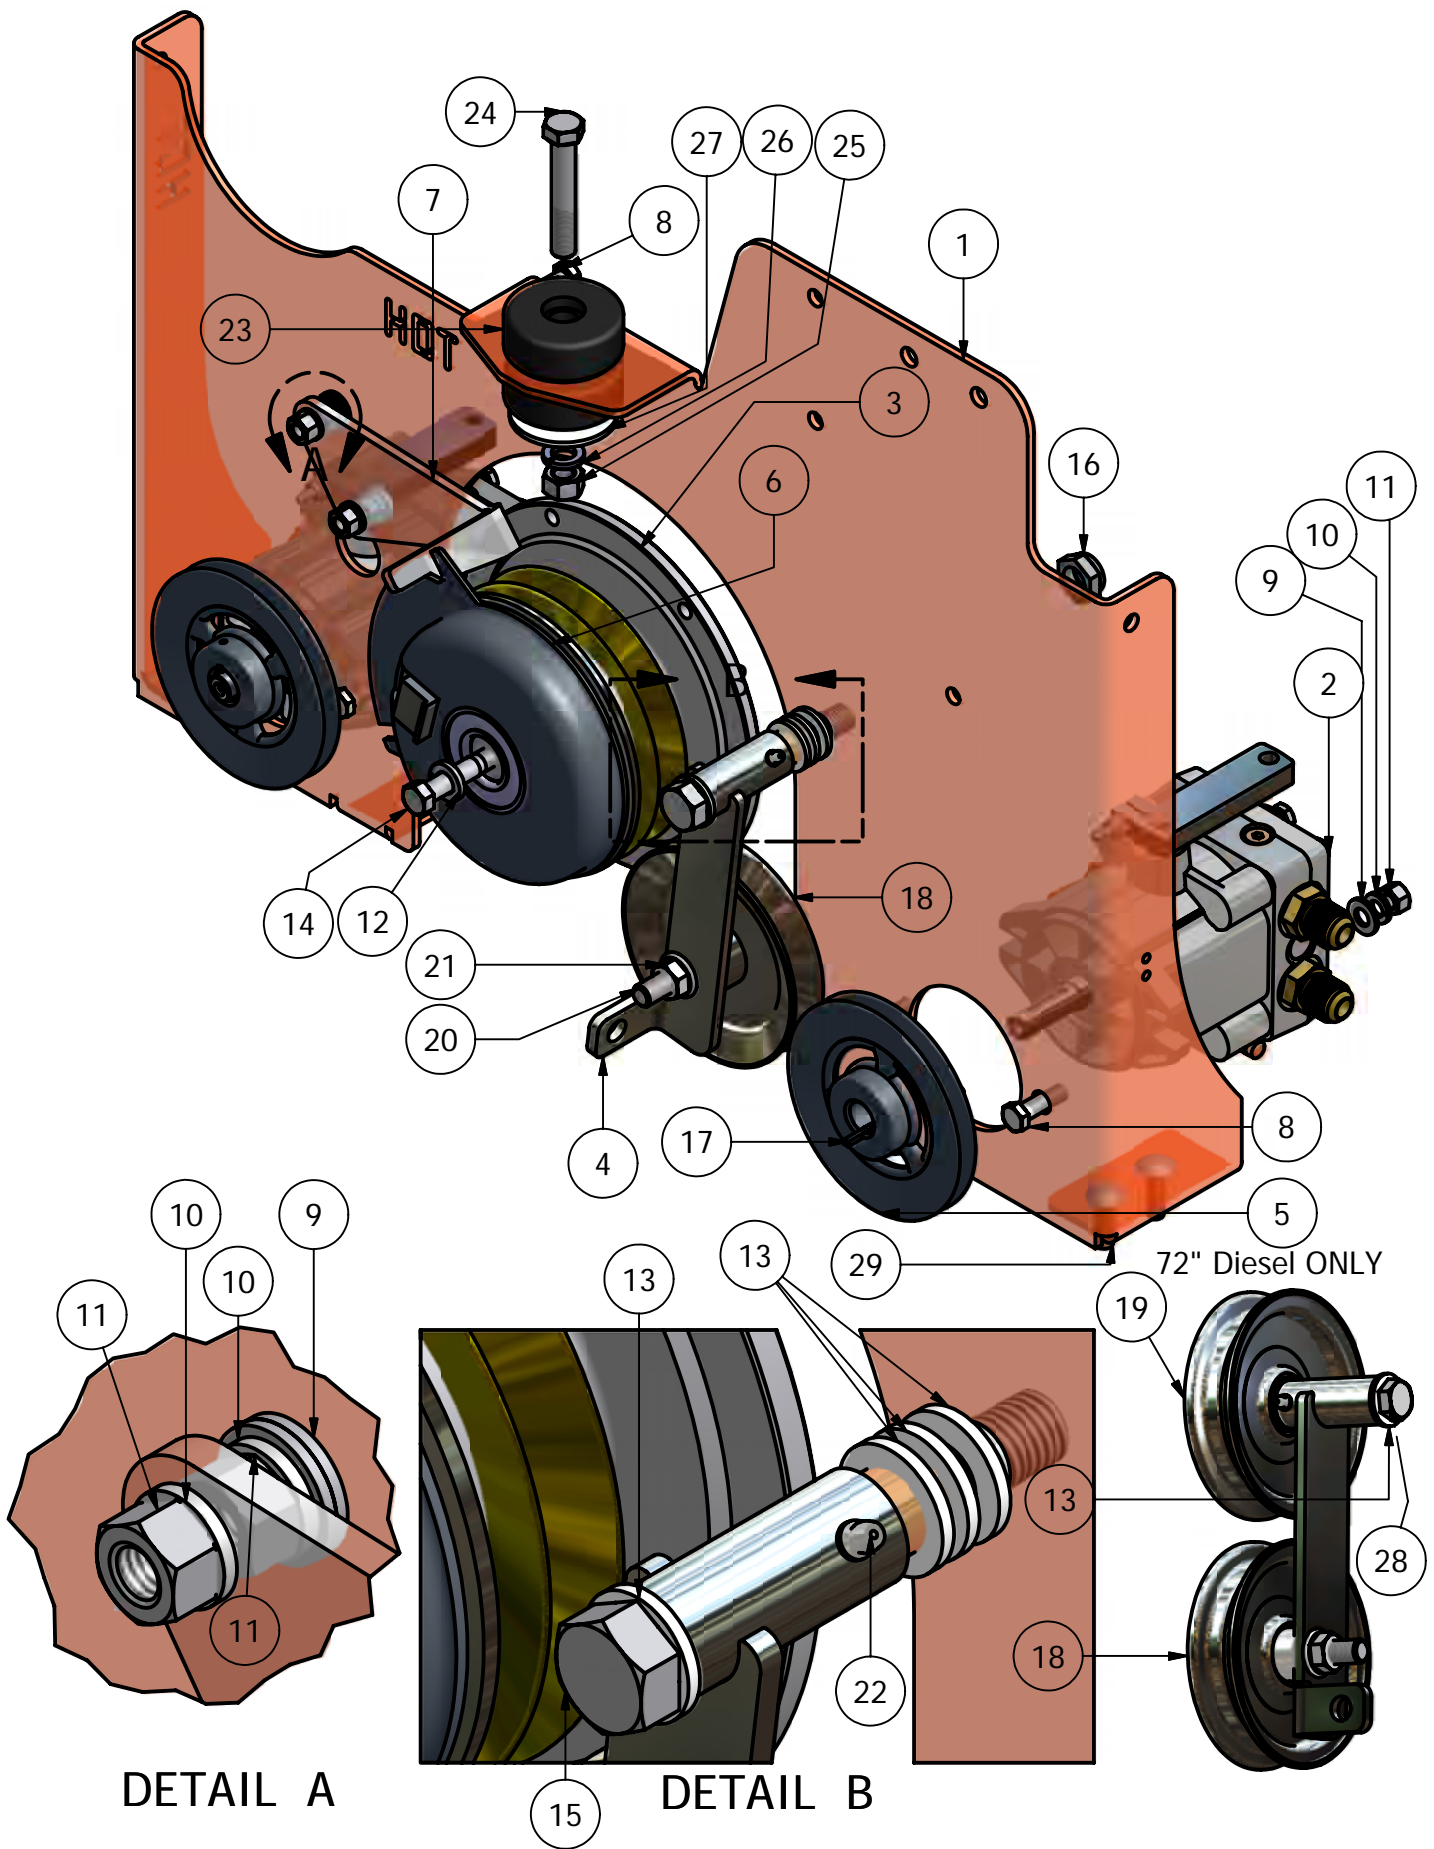

Diesel Actuator Bar

Actuator Bar			
ITEM	QTY	PART NUMBER	DESCRIPTION
1	1	035-7033-00	Actuator
2	1	028-7930-00	Actuator Bar
3	2	017-7008-00	1" Pillow Block
4	1	028-5203-00	Height Indicator
5	2	019-5702-00	1/2" Washer
6	1	031-7000-00	2006 Height Indicator Lever
7	2	018-6036-00	1/2" x 2 1/2" Hex Bolt
8	2	013-6037-00	1/2" Nylock Nut
9	4	013-5300-00	1/2" Flange Nut
10	4	018-5600-00	1/2" x 1 1/2" Hex Bolt
11	1	019-6042-00	.360 ID Plastic Washer
12	4	019-5007-00	1/2" Lock Washer
13	1	018-6049-00	3/8" x 1" Hex Bolt
14	1	013-5041-00	3/8" Nylock Nut

Diesel Pump Plate

Diesel Clutch Assembly			
ITEM	QTY	PART NUMBER	DESCRIPTION
1	1	026-8003-00	Diesel Pump Plate
2	2	050-5308-00/ 050-5407-00	Hydraulic Pump (16A) Left/ Right
3	1	017-3000-00	Stub Shaft
4	1	039-5944-00	Pump Idler Bracket
5	2	033-5011-00	5" Pump Pulley
6	1	070-5040-00	Diesel Clutch
7	1	057-5906-00	PTO Engager Holder
8	6	018-6012-00	3/8" x 1 1/2" Hex Bolt
9	8	019-5029-00	3/8" Flat Washer
10	8	019-5037-00	3/8" Lock Washer
11	8	013-6014-00	3/8" Hex Nut
12	1	019-8053-00	7/16" Lock Washer
13	4	019-6017-00	.635 ID Plastic Washer
14	1	018-5401-00	7/16" x 2 3/4" Fine Thread Bolt
15	1	018-5312-00	5/8" x 4 1/2" Hex Bolt (60")
16	1	013-5301-00	5/8" Nylock (1/2 Jam)
17	2	042-5012-00	5mm x 1.25" Key
18	1	033-6001-00	4 3/4" Idler Pulley
19	1	033-4050-00	Diesel Idler Pulley
20	1	018-6036-00	1/2" x 2 1/2" Bolt
21	1	013-8050-00	1/2" Nylock Flange Nut
22	1	024-6034-00	Grease Fitting
23	1	032-4000-00	Rubber Isolator
24	1	018-7016-00	1/2" x 3" Hex Bolt
25	1	013-7018-00	1/2" Hex Nut
26	1	019-5007-00	1/2" Lock Washer
27	1	032-4001-00	Vibration Mount Snubbing Washer
28	1	018-6016-00	5/8" x 5 1/2" Hex Bolt (72")
29	6	018-5043-00	3/8" x 1 1/4" Carriage Bolt