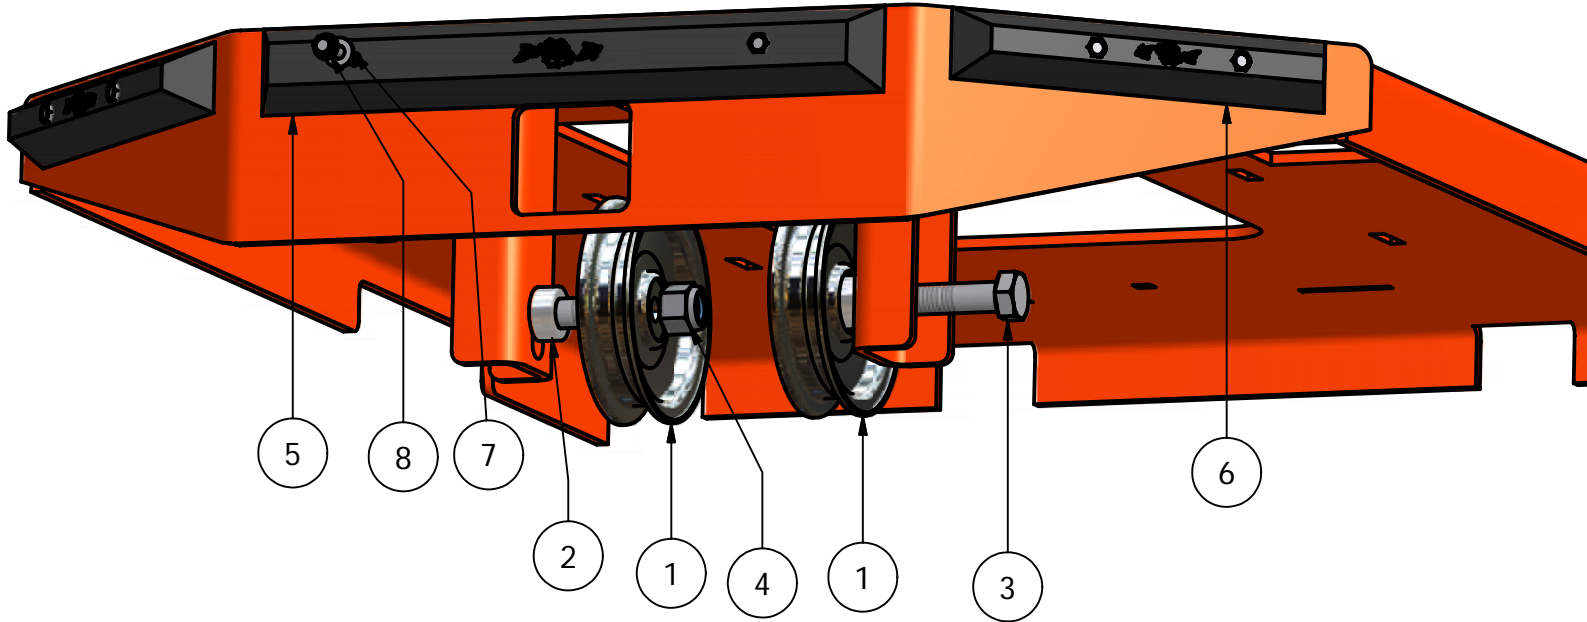

Parts List			
ITEM	QTY	PART NUMBER	DESCRIPTION
1	2	033-7025-00	5" V Idler Pulley
2	2	025-7020-00	5/8" x 1/2" Collar Spacer
3	2	018-6059-00	5/8" x 2 1/2" Bolt
4	2	013-7021-00	5/8" Nylock Nut
5	1	029-7037-00	14" Bumper
6	2	029-7038-00	8" Bumper
7	6	019-7040-00	1/4" Flat Washer
8	6	030-7039-00	1/4" x 1 1/2" Self Tapping Screw