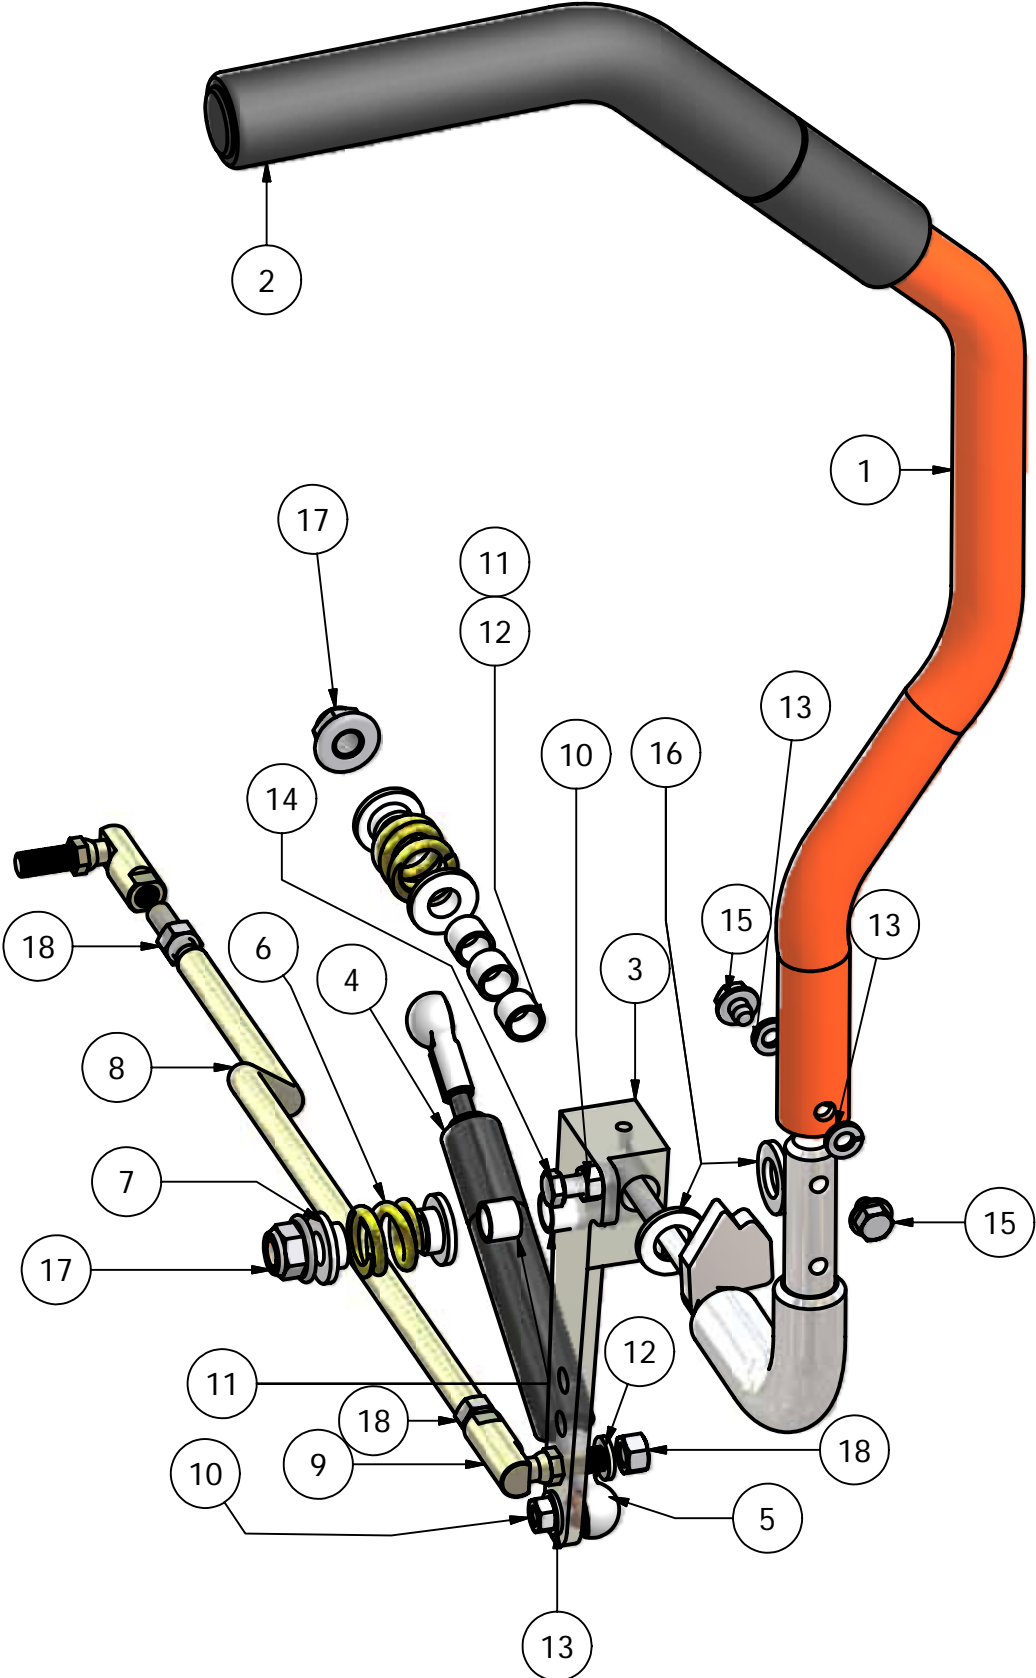

Drive Arms

Parts List			
ITEM	QTY	PART NUMBER	DESCRIPTION
1	1	031-8822-00/031-8821-00	Right Drive Arm/ Left
2	2	069-4010-00	Rubber Steering Handle
3	1	027-8819-00/027-8820-00	Left Drive Arm Lever Housing/Right
4	2	087-8080-00	Damper
5	2	018-2050-00	10MM Damper Ball Stud
6	4	034-8025-00	Drive Lever Spring
7	8	019-8027-00	.515 ID Nylon Shoulder Washer
8	2	035-5344-00	Push Rod
9	4	099-6046-00	3/8-24 Ball joint (female/male)
10	4	013-8043-00	5/16" Nut
11	10	032-8024-00	.507 ID Nylon Bushing
12	4	019-5037-00	3/8" Lock Washer
13	6	019-8051-00	5/16" Lock Washer
14	2	018-8063-00	5/16" x 3/4" Hex Bolt
15	4	018-2007-00	5/16" x 1/2" Flange Bolt
16	4	019-8054-00	.505 ID Plastic Washer
17	4	013-8050-00	1/2" Flange Lock Nut
18	8	013-6051-00	3/8" Fine Thread Nut