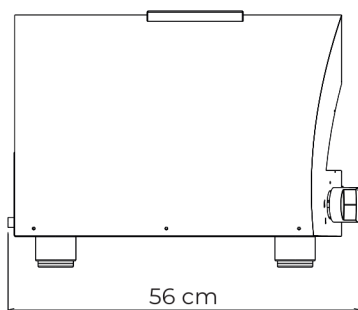

CARATTERISTICHE TECNICHE - TECHNICAL DETAILS

Peso <i>Weight</i>	35 kg 77 lbs	Materiali <i>Materials</i>	lamiera ferro. acciaio inox. fi bra ceramica <i>iron sheet. stainless steel. ceramic fi ber</i>
Dimensioni piano forno <i>Oven fl oor dimensions</i>	40 x 40 cm 16 x 16 in	Tipo di refrattario <i>Type of refractory</i>	Tavella HeatKeeper™ silico-alluminoso <i>Alumina silicate HeatKeeper™ Firebrick</i>
Numero Pizze <i>Pizza capacity</i>	1	Temperatura massima <i>Max oven temperature</i>	500°C 1000°F
Potenza nominale <i>Heat capacity</i>	7 kW	  	

DIMENSIONE IMBALLO PACKAGING DIMENSIONS

Larghezza <i>Width</i>	Profondità <i>Depth</i>	Altezza <i>Height</i>	Peso <i>Weight</i>
55 cm 21.6 in	58 cm 22.8 in	38 cm 15 in	40 Kg 88 lbs