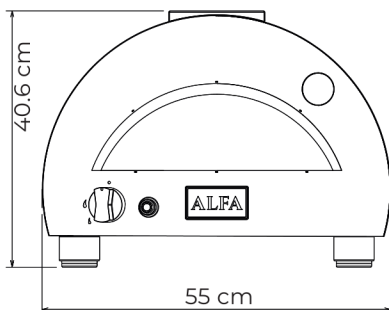

CARATTERISTICHE TECNICHE - TECHNICAL DETAILS

Peso <i>Weight</i>	35 kg 77 lbs	Materiali <i>Materials</i>	lamiera ferro. acciaio inox. fi bra ceramica <i>iron sheet. stainless steel. ceramic fi ber</i>
Dimensioni piano forno <i>Oven fl oor dimensions</i>	40 x 40 cm 16 x 16 in	Tipo di refrattario <i>Type of refractory</i>	Tavella HeatKeeper™ silico-alluminoso <i>Alumina silicate HeatKeeper™ Firebrick</i>
Numero Pizze <i>Pizza capacity</i>	1	Temperatura massima <i>Max oven temperature</i>	500°C 1000°F
Potenza nominale <i>Heat capacity</i>	7 kW	  	

DIMENSIONE IMBALLO PACKAGING DIMENSIONS

Larghezza <i>Width</i>	Profondità <i>Depth</i>	Altezza <i>Height</i>	Peso <i>Weight</i>
55 cm 21.6 in	58 cm 22.8 in	38 cm 15 in	40 Kg 88 lbs