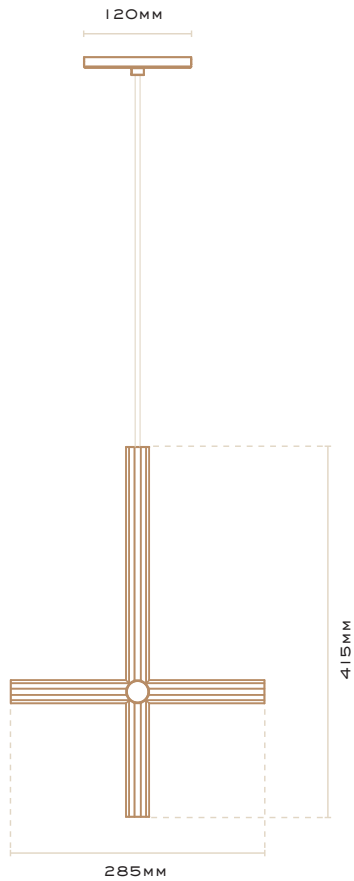

## PETRINE SINGLE PENDANT

#### CABLE:

2000mm Linen Woven