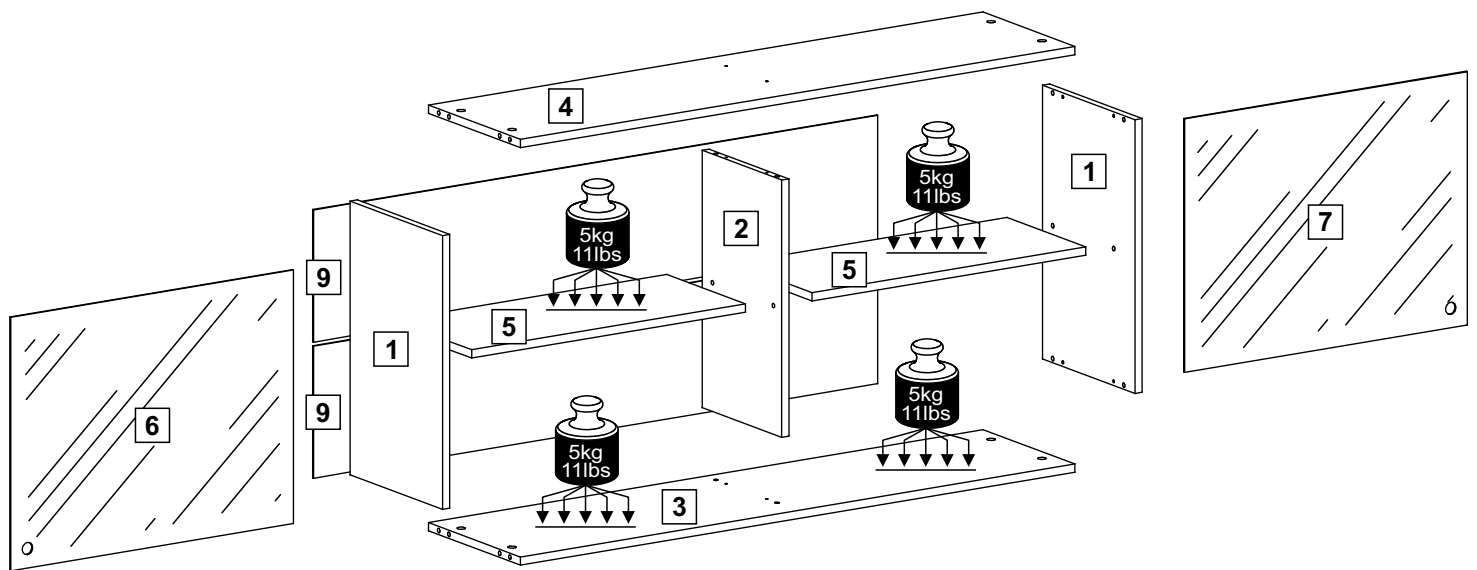

madesa

G25125PR

Este produto possui vídeo de montagem no YouTube.
Utilize o QR Code para acessar:

Este producto tiene vídeo de montaje en YouTube.
Utilice el QR Code para acceder:

*There is an assembly video for this product on Youtube.
Use the QR Code to access:*

5 (15 x 248 x 577mm) - 2x
(0,59 x 9,76 x 22,72in)

6 (3x 458 x 595mm)
(0,12 x 18,03 x 23,43in)

7 (3x 458 x 595mm)
(0,12 x 18,03 x 23,43in)

9 (3 x 239 x 1188mm) - 2x
(0,12 x 9,41 x 46,77in)

1

8x

2

2