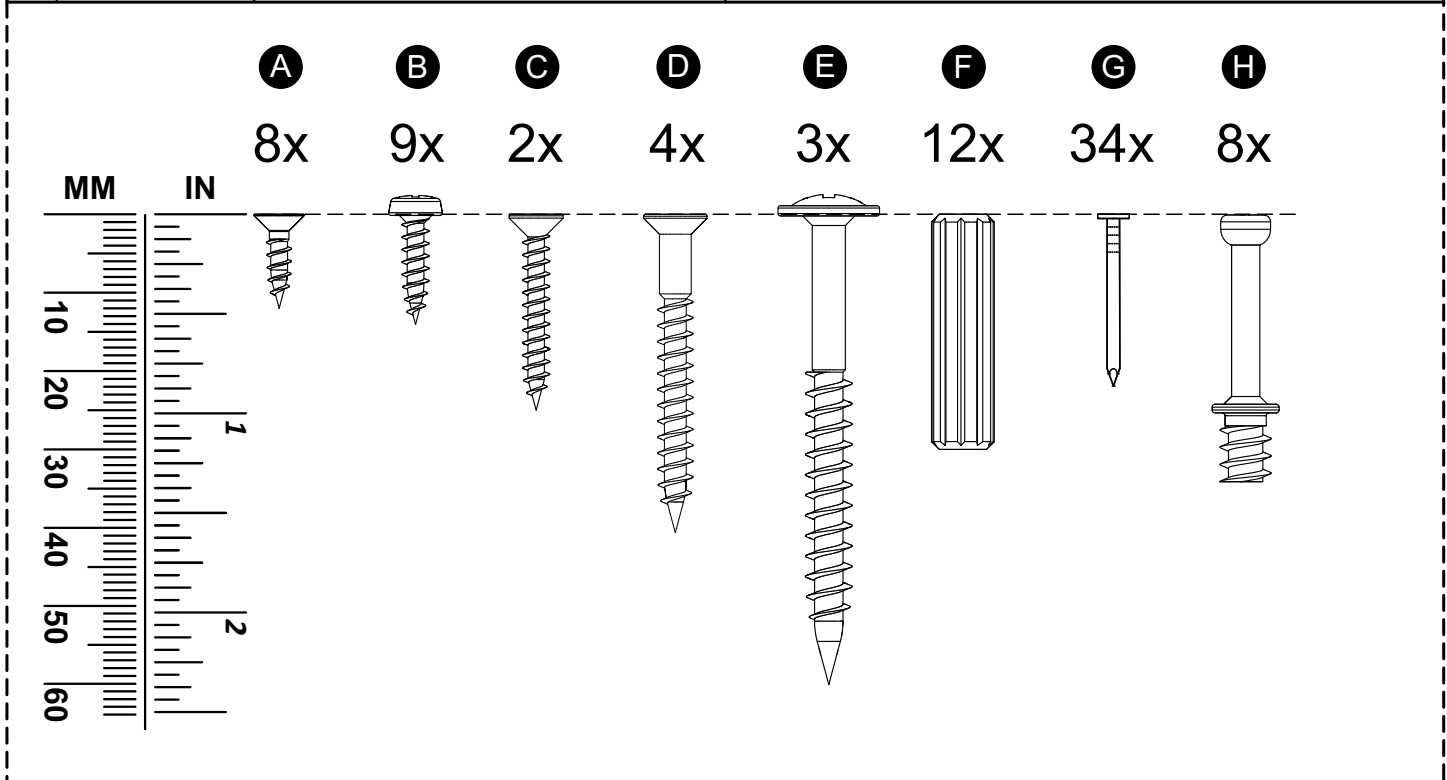

Dúvidas? Entrar em contato:

¿Dudas? Ponerse en contacto:

Doubts? Get in touch:

in@madesa.com
www.madesa.com
www.youtube.com/madesamoveisvideos

TAMANHO REAL - TAMAÑO VERDADERO - REAL SIZE

Em caso de dúvida, compare as ferragens com as imagens abaixo em tamanho real.

For viewing the explanatory video, use this QR code:

1 (15 x 291 x 495mm) - 2x
(0,59 x 11,46 x 19,49in)

2 (15 x 250 x 465mm)
(0,59 x 9,84 x 18,31in)

3 (15 x 289 x 1168mm)
(0,59 x 11,38 x 45,98in)

4 (15 x 289 x 1168mm)
(0,59 x 11,38 x 45,98in)

5 (15 x 248 x 577mm) - 2x
(0,59 x 9,76 x 22,72in)

6 (3x 458 x 595mm)
(0,12 x 18,03 x 23,43in)

7 (3x 458 x 595mm)
(0,12 x 18,03 x 23,43in)

9 (3 x 239 x 1188mm) - 2x
(0,12 x 9,41 x 46,77in)

1

8x

2

2