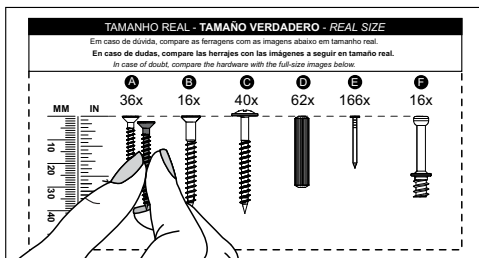

Dúvidas? Entrar em contato:

¿Dudas? Ponerse en contacto:

Doubts? Get in touch:

in@madesa.com
www.madesa.com
www.youtube.com/madesamoveisvideos

TAMANHO REAL - TAMAÑO VERDADERO - REAL SIZE

Em caso de dúvida, compare as ferragens com as imagens abaixo em tamanho real.

En caso de dudas, compare las herrajes con las imágenes a seguir en tamaño real.

In case of doubt, compare the hardware with the full-size images below.

Para visualizar o vídeo explicativo, utilize este QR Code:
Para visualizar el vídeo explicativo, utilice este QR Code:

For viewing the explanatory video, use this QR code:

1 (15 x 291 x 495mm) - 2x
(0,59 x 11,46 x 19,49in)

2 (15 x 250 x 465mm)
(0,59 x 9,84 x 18,31in)

3 (15 x 289 x 1168mm)
(0,59 x 11,38 x 45,98in)

4 (15 x 289 x 1168mm)
(0,59 x 11,38 x 45,98in)

5 (15 x 248 x 577mm) - 2x
(0,59 x 9,76 x 22,72in)

6 (3x 458 x 595mm)
(0,12 x 18,03 x 23,43in)

7 (3x 458 x 595mm)
(0,12 x 18,03 x 23,43in)

9 (3 x 239 x 1188mm) - 2x
(0,12 x 9,41 x 46,77in)

1

8x

2

2