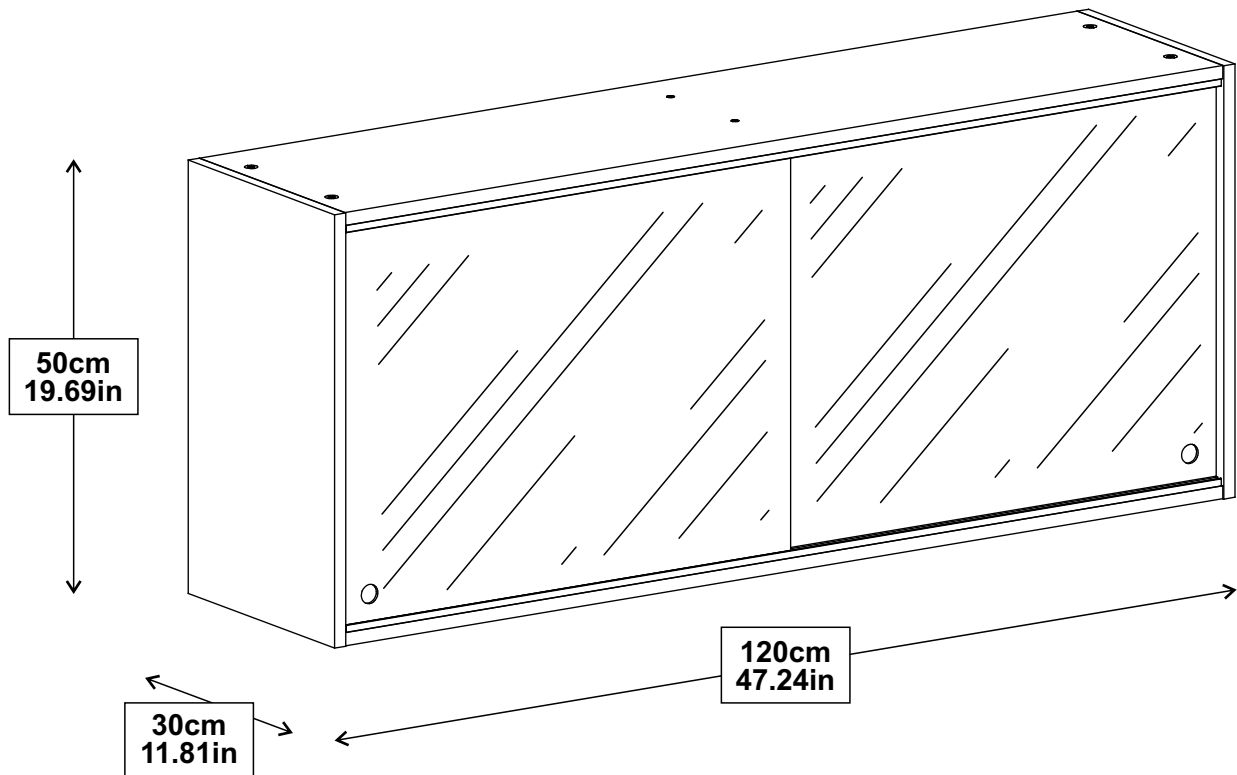

madesa

G25125PR

Este produto possui vídeo de montagem no YouTube.
Utilize o QR Code para acessar:

Este producto tiene vídeo de montaje en YouTube.
Utilice el QR Code para acceder:

*There is an assembly video for this product on Youtube.
Use the QR Code to access:*

For viewing the explanatory video, use this QR code:

1 (15 x 291 x 495mm) - 2x
(0,59 x 11,46 x 19,49in)

2 (15 x 250 x 465mm)
(0,59 x 9,84 x 18,31in)

3 (15 x 289 x 1168mm)
(0,59 x 11,38 x 45,98in)

4 (15 x 289 x 1168mm)
(0,59 x 11,38 x 45,98in)

5 (15 x 248 x 577mm) - 2x
(0,59 x 9,76 x 22,72in)

6 (3x 458 x 595mm)
(0,12 x 18,03 x 23,43in)

7 (3x 458 x 595mm)
(0,12 x 18,03 x 23,43in)

9 (3 x 239 x 1188mm) - 2x
(0,12 x 9,41 x 46,77in)

1

8x

2

2