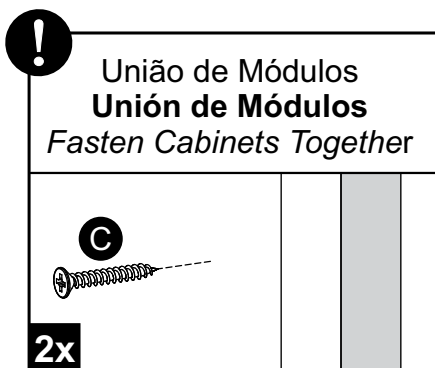

6

7

8

9

10

ATENÇÃO - ATENCIÓN - ATTENTION

Os suportes aéreos **DEVEM** ser fixados na parte **INTERNA** do móvel.
Siga corretamente os passos de montagem indicados abaixo:

Los soportes aéreos **DEBEN** ser fijados en la parte **INTERNA** del mueble.
Siga correctamente los pasos para armarlo indicados a seguir:

The angle bracket **MUST** be installed on the **INSIDE** of the cabinet.
Please, follow the installation steps below:

IT	DESCRIÇÃO	ESP	LARG	COMP	QTD	G2512509PRRF	G2512509PRMB	G251255ZPRRF	G251255ZPRMB
1	LATERAL	15	291	495	2	2425125009P4		242512505ZP4	
2	DIVISÓRIA	15	250	465	1	2425125009P5		242512505ZP5	
3	BASE	15	289	1168	1	2425121009P1		242512105ZP1	
4	TAMPO	15	289	1168	1	2425121009P9		242512105ZP9	
5	PRATELEIRA	15	248	577	2	2425125009P1		242512505ZP1	
6,7	KIT PORTAS (DIR + ESQ)	3	458	595	1	G2512560012.2	G2512560072.2	G2512560012.2	G2512560072.2
9	COSTA	3	239	1188	2	242512500903		242512500903	
A	PARAFUSO 3,5X12 CC				8	2065351212142			
B	PARAFUSO 3,5X14 CP				9	2065351400136			
C	PARAFUSO 3,5X25 CC				2	2065352500019			
D	PARAFUSO 4,5X40 CC				4	2065455000010			
E	PARAFUSO 6,0X60 CF				3	2065606000001			
F	CAVILHA 8X30mm				12	2080083000010			
G	PREGO 10X10				34	2075101000011			
H	MINIFIX PARAFUSO 6X35mm				8	2075063000012			
I	TAMBOR PARA MINIFIX 15X12mm				8	2075151200027			
J	TAPA FURO ADESIVO 19mm				4	2070100090149		2070100090186	
K	BUCHA PLÁSTICA 8mm				3	2070000000209			
L	SUPOORTE AÉREO L				3	2070040201406			
M	PROTEÇÃO PARA CANTONEIRA				3	2070010050072		2070010050065	
N	PERFIL F RÍGIDO 1164mm				2	2070251241000			
O	SUPOORTE PRATELEIRA 8X7mm				8	2070200180206		2070200180329	
P	UNIÃO DE COSTAS 1168mm				1	2070011680032			
-	KIT FERRAGEM				1	20902512509PR		2090251255ZPR	
-	KIT ACESSÓRIO				1	20912512509PR		2091251255ZPR	