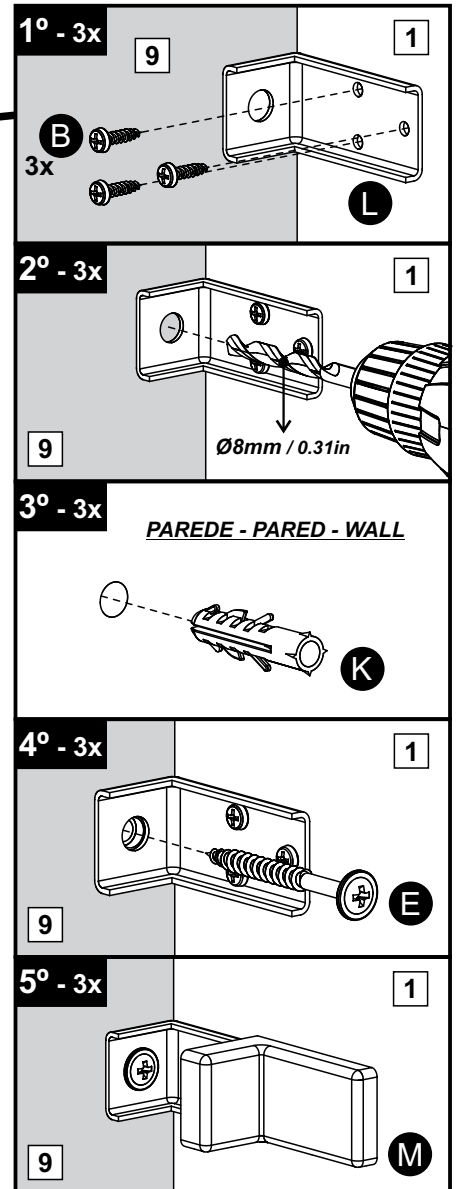

10

ATENÇÃO - ATENCIÓN - ATTENTION

Os suportes aéreos **DEVEM** ser fixados na parte **INTERNA** do móvel.
Siga corretamente os passos de montagem indicados abaixo:

Los soportes aéreos **DEBEN** ser fijados en la parte **INTERNA** del mueble.
Siga correctamente los pasos para armarlo indicados a seguir:

The angle bracket **MUST** be installed on the **INSIDE** of the cabinet.
Please, follow the installation steps below: