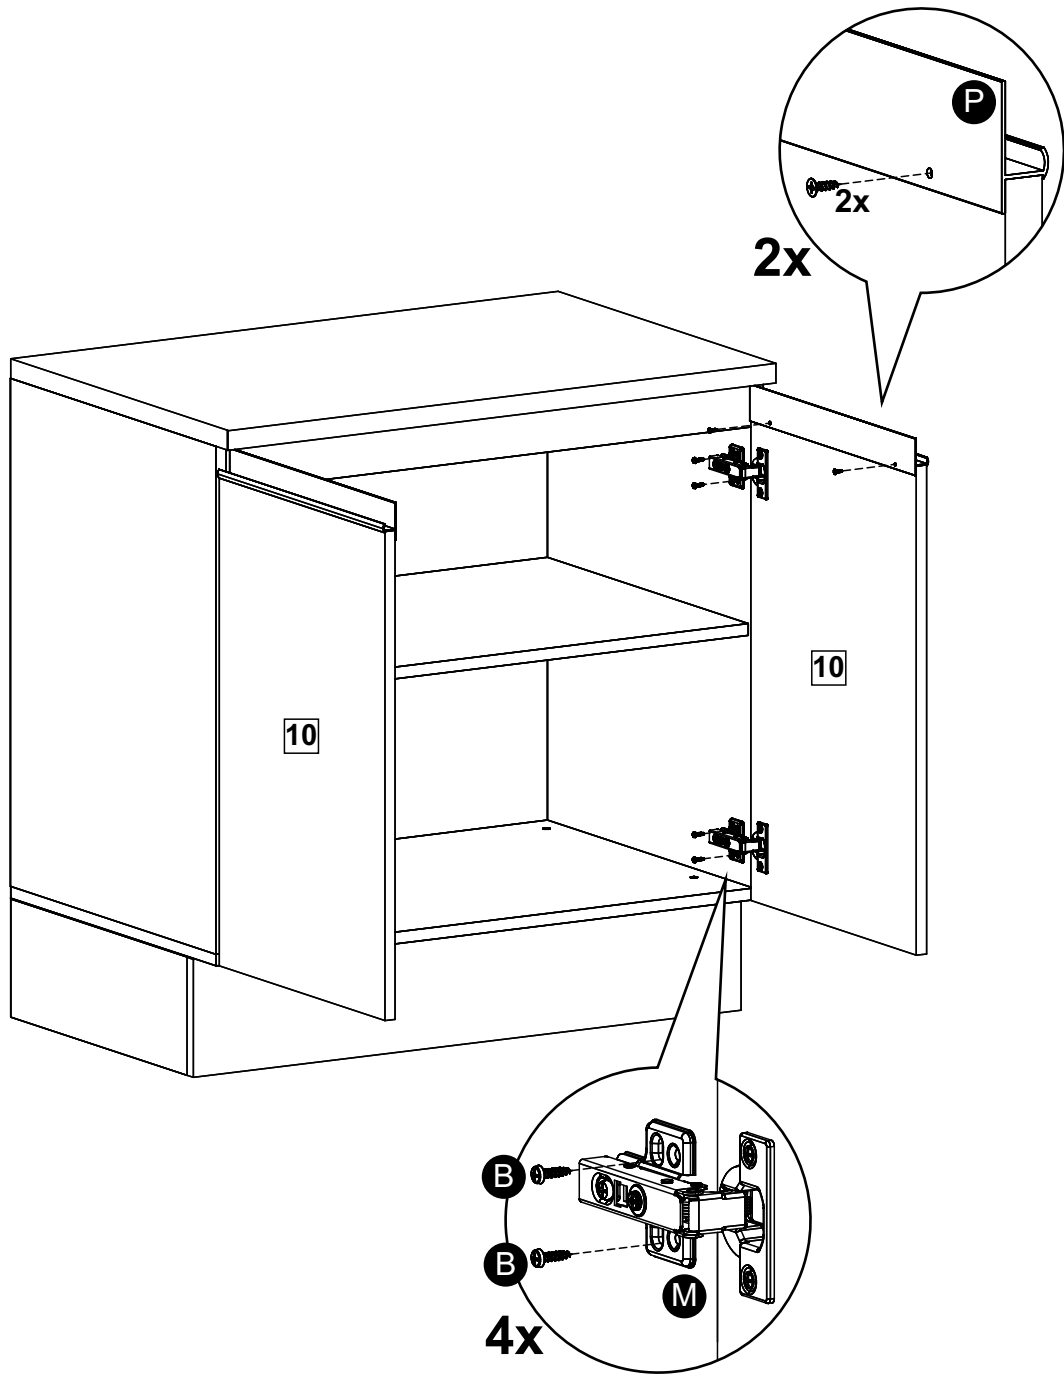

For viewing the explanatory video, use this QR code:

1 (15 x 491 x 645 mm)
(0,59 x 19,33 x 25,39 in)

2 (15 x 491 x 645 mm)
(0,59 x 19,33 x 25,39 in)

3 (25 x 520 x 799 mm)
(0,98 x 20,47 x 31,46 in)

4 (15 x 480 x 768 mm)
(0,59 x 18,90 x 30,24 in)

5 (15 x 491 x 798 mm)
(0,59 x 19,33 x 31,42 in)

6 (3 x 322 x 788 mm) - 2x
(0,12 x 12,68 x 31,02 in)

7 (15 x 60 x 768 mm) - 2x
(0,59 x 2,36 x 30,24 in)

8 (15 x 150 x 422 mm)
(0,59 x 5,91 x 16,61 in)

9 (15 x 150 x 798 mm)
(0,59 x 5,91 x 31,42 in)

10 (15 x 656 x 395 mm) - 2x
(0,59 x 25,83 x 15,55 in)

1

2

3

4

5

6

! União de Módulos
Unión de Módulos
Fasten Cabinets Together

2x

7

ATENÇÃO - ATENCIÓN - ATTENTION

Ajuste das Portas - Ajuste de las Puertas - Doors Adjustment

IT	DESCRIÇÃO	ESP	LARG	COMP	QTD	G24800PR091.1	G24800PR5Z1.1
1	LATERAL ESQUERDA	15	491	645	1	2424800009P4	242480005ZP4
2	LATERAL DIREITA	15	491	645	1	2424800009P3	242480005ZP3
3	TAMPO	25	520	799	1	242480006SP9	242480005ZP9
4	PRATELEIRA MÓVEL	15	480	768	1	2424800009P6	242480005ZP6
5	BASE	15	491	798	1	2424800009P1	242480005ZP1
6	COSTA	3	322	788	2	2425803009049	2425803009049
7	TIRA	15	60	768	2	2424800009P0	242480005ZP0
8	RODAPÉ LATERAL	15	150	422	1	2424200009P7	242420005ZP7
9	RODAPÉ FRONTAL	15	150	798	1	2424800009P8	242480005ZP8
B	PARAFUSO 3,5X14 CP				36	2065351400136	
C	PARAFUSO 3,5X25 CC				2	2065352500019	
D	PARAFUSO 4,5X40 CC				8	2065455000010	
E	CAVILHA 8X30				8	2080083000010	
F	PREGO 10X10				20	2075101000011	
G	MINIFIX PARAFUSO 6X35mm				4	2075063000012	
H	TAMBOR PARA MINIFIX 15X12mm				4	2075151200027	
J	UNIÃO DE COSTAS 768mm				1	2070076800000	
K	SUPORTE PRATELEIRA 8X7				4	2070200180206	2070200180329
L	CANTONEIRA METAL 18x18x0,75mm				4	2075000010814	
M	DOBRADIÇA CANECO 35mm				4	208535000017	
N	PRESILHA PARA PÉ				4	2070000000285	
O	PÉ PLÁSTICO 200mm				4	2070000002302	
-	KIT FERRAGEM				1	20902480009PR	2090248005ZPR
-	KIT ACESSÓRIO				1	20912480009PR	2091248005ZPR