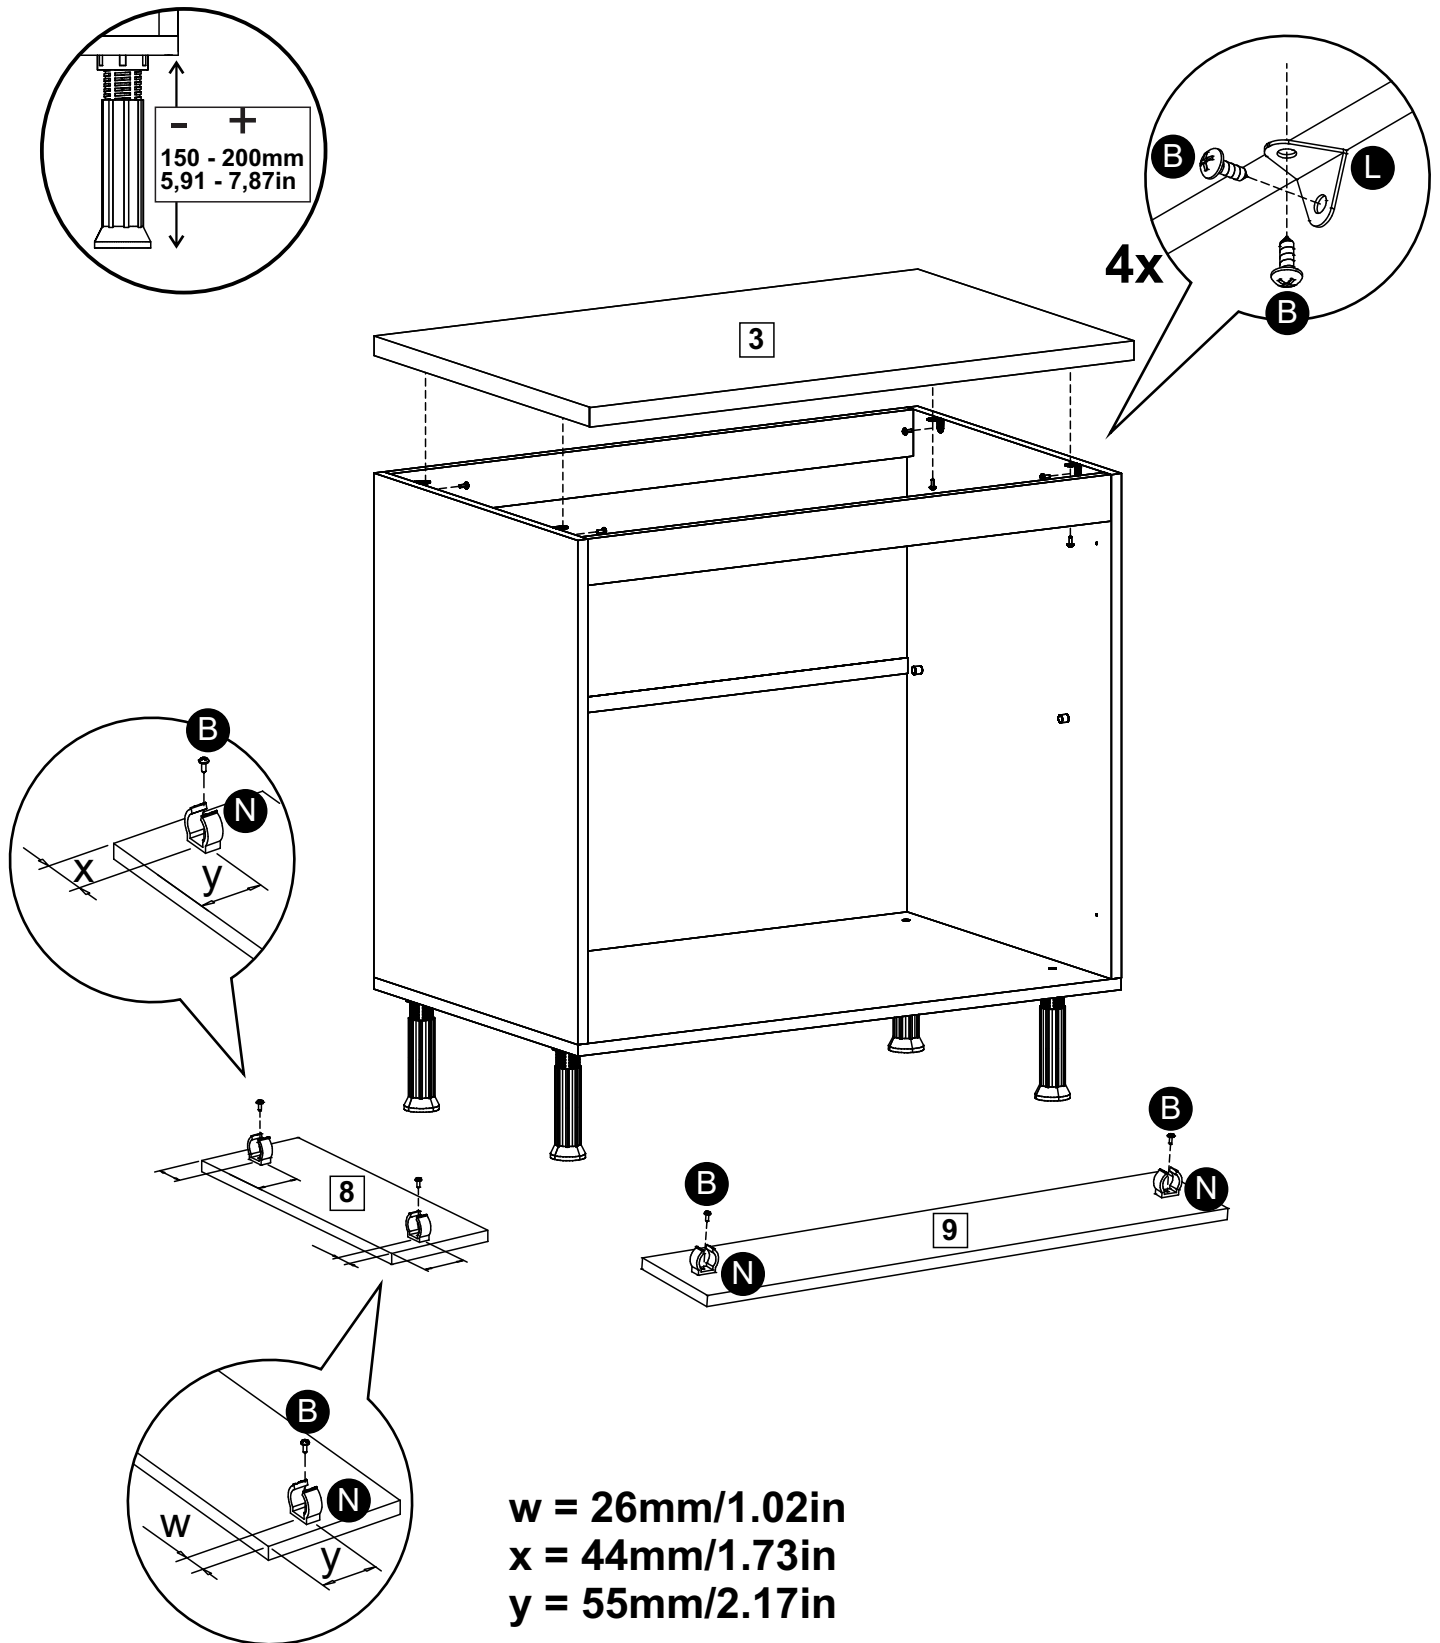

For viewing the explanatory video, use this QR code:

1 (15 x 491 x 645 mm)
(0,59 x 19,33 x 25,39 in)

2 (15 x 491 x 645 mm)
(0,59 x 19,33 x 25,39 in)

3 (25 x 520 x 799 mm)
(0,98 x 20,47 x 31,46 in)

4 (15 x 480 x 768 mm)
(0,59 x 18,90 x 30,24 in)

5 (15 x 491 x 798 mm)
(0,59 x 19,33 x 31,42 in)

6 (3 x 322 x 788 mm) - 2x
(0,12 x 12,68 x 31,02 in)

7 (15 x 60 x 768 mm) - 2x
(0,59 x 2,36 x 30,24 in)

8 (15 x 150 x 422 mm)
(0,59 x 5,91 x 16,61 in)

9 (15 x 150 x 798 mm)
(0,59 x 5,91 x 31,42 in)

10 (15 x 656 x 395 mm) - 2x
(0,59 x 25,83 x 15,55 in)

1

2

3

4

5

6

! União de Módulos
Unión de Módulos
Fasten Cabinets Together

2x

7

ATENÇÃO - ATENCIÓN - ATTENTION

Ajuste das Portas - Ajuste de las Puertas - Doors Adjustment

IT	DESCRIÇÃO	ESP	LARG	COMP	QTD	G24800PR091.1	G24800PR5Z1.1
1	LATERAL ESQUERDA	15	491	645	1	2424800009P4	242480005ZP4
2	LATERAL DIREITA	15	491	645	1	2424800009P3	242480005ZP3
3	TAMPO	25	520	799	1	242480006SP9	242480005ZP9
4	PRATELEIRA MÓVEL	15	480	768	1	2424800009P6	242480005ZP6
5	BASE	15	491	798	1	2424800009P1	242480005ZP1
6	COSTA	3	322	788	2	2425803009049	2425803009049
7	TIRA	15	60	768	2	2424800009P0	242480005ZP0
8	RODAPÉ LATERAL	15	150	422	1	2424200009P7	242420005ZP7
9	RODAPÉ FRONTAL	15	150	798	1	2424800009P8	242480005ZP8
B	PARAFUSO 3,5X14 CP				36	2065351400136	
C	PARAFUSO 3,5X25 CC				2	2065352500019	
D	PARAFUSO 4,5X40 CC				8	2065455000010	
E	CAVILHA 8X30				8	2080083000010	
F	PREGO 10X10				20	2075101000011	
G	MINIFIX PARAFUSO 6X35mm				4	2075063000012	
H	TAMBOR PARA MINIFIX 15X12mm				4	2075151200027	
J	UNIÃO DE COSTAS 768mm				1	2070076800000	
K	SUPORTE PRATELEIRA 8X7				4	2070200180206	2070200180329
L	CANTONEIRA METAL 18x18x0,75mm				4	2075000010814	
M	DOBRADIÇA CANECO 35mm				4	208535000017	
N	PRESILHA PARA PÉ				4	2070000000285	
O	PÉ PLÁSTICO 200mm				4	2070000002302	
-	KIT FERRAGEM				1	20902480009PR	2090248005ZPR
-	KIT ACESSÓRIO				1	20912480009PR	2091248005ZPR