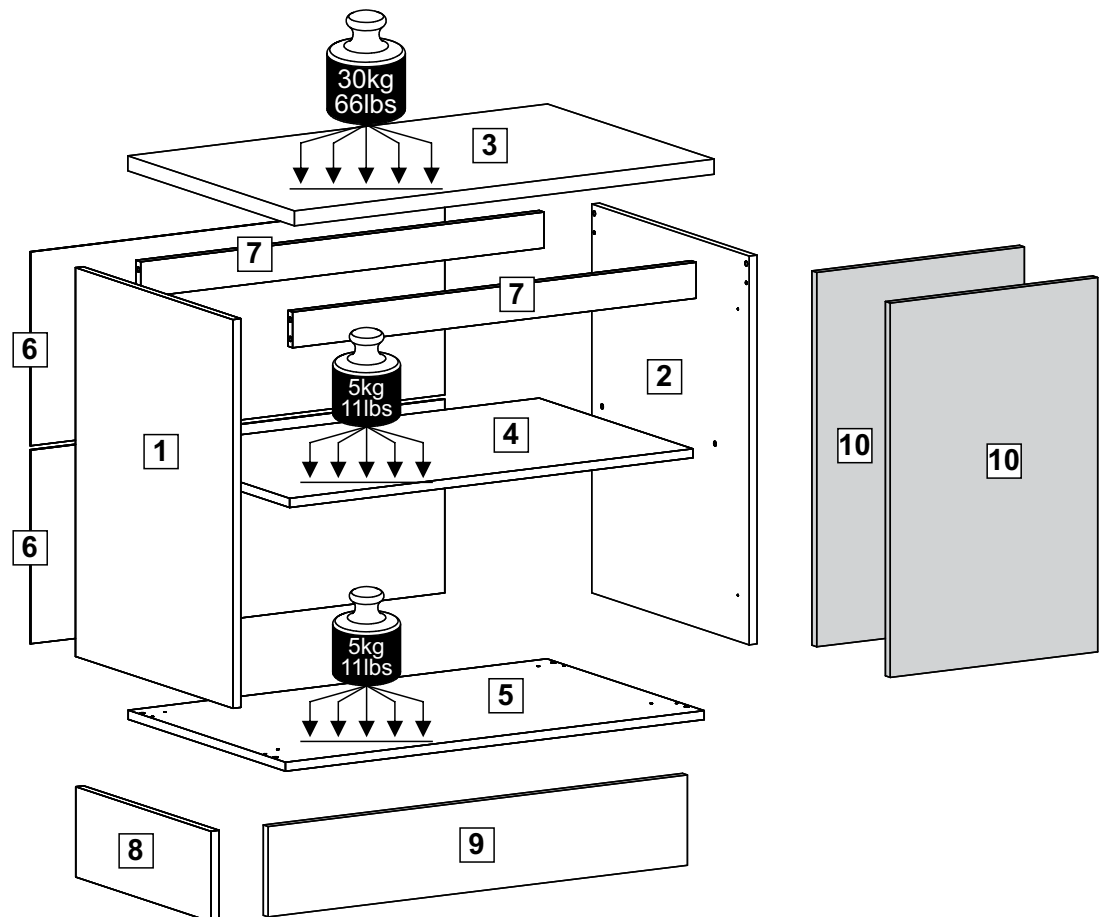

madesa G24800PR

Este produto possui vídeo de montagem no YouTube.
Utilize o QR Code para acessar:

Este producto tiene vídeo de montaje en YouTube.
Utilice el QR Code para acceder:

*There is an assembly video for this product on Youtube.
Use the QR Code to access:*

5 (15 x 491 x 798 mm)
(0,59 x 19,33 x 31,42 in)

6 (3 x 322 x 788 mm) - 2x
(0,12 x 12,68 x 31,02 in)

7 (15 x 60 x 768 mm) - 2x
(0,59 x 2,36 x 30,24 in)

8 (15 x 150 x 422 mm)
(0,59 x 5,91 x 16,61 in)

9 (15 x 150 x 798 mm)
(0,59 x 5,91 x 31,42 in)