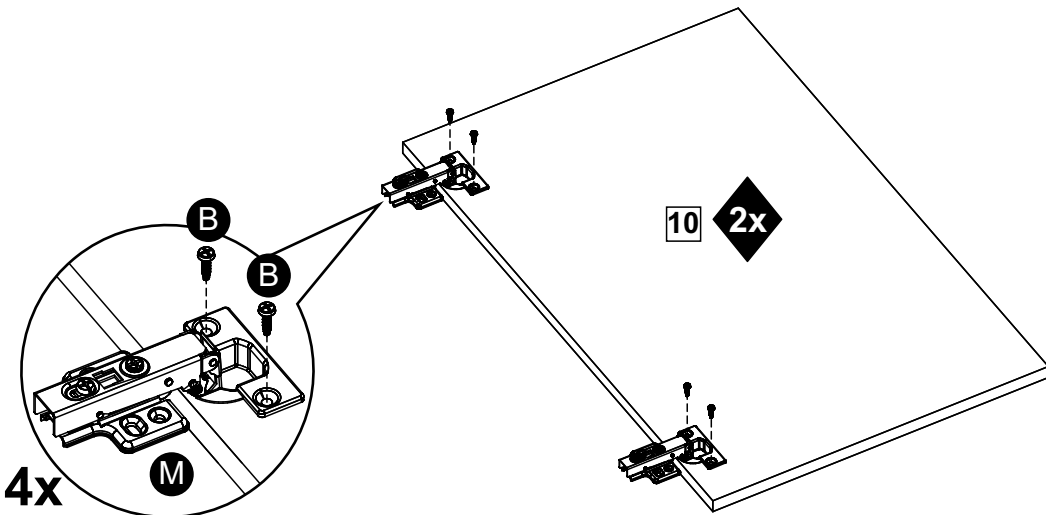

For viewing the explanatory video, use this QR code:

1 (15 x 491 x 645 mm)
(0,59 x 19,33 x 25,39 in)

2 (15 x 491 x 645 mm)
(0,59 x 19,33 x 25,39 in)

3 (25 x 520 x 799 mm)
(0,98 x 20,47 x 31,46 in)

4 (15 x 480 x 768 mm)
(0,59 x 18,90 x 30,24 in)

5 (15 x 491 x 798 mm)
(0,59 x 19,33 x 31,42 in)

6 (3 x 322 x 788 mm) - 2x
(0,12 x 12,68 x 31,02 in)

7 (15 x 60 x 768 mm) - 2x
(0,59 x 2,36 x 30,24 in)

8 (15 x 150 x 422 mm)
(0,59 x 5,91 x 16,61 in)

9 (15 x 150 x 798 mm)
(0,59 x 5,91 x 31,42 in)

10 (15 x 656 x 395 mm) - 2x
(0,59 x 25,83 x 15,55 in)

1

2

3

4

5

6

! União de Módulos
Unión de Módulos
Fasten Cabinets Together

2x

7

ATENÇÃO - ATENCIÓN - ATTENTION

Ajuste das Portas - Ajuste de las Puertas - Doors Adjustment

IT	DESCRIÇÃO	ESP	LARG	COMP	QTD	G24800PR091.1	G24800PR5Z1.1
1	LATERAL ESQUERDA	15	491	645	1	2424800009P4	242480005ZP4
2	LATERAL DIREITA	15	491	645	1	2424800009P3	242480005ZP3
3	TAMPO	25	520	799	1	242480006SP9	242480005ZP9
4	PRATELEIRA MÓVEL	15	480	768	1	2424800009P6	242480005ZP6
5	BASE	15	491	798	1	2424800009P1	242480005ZP1
6	COSTA	3	322	788	2	2425803009049	2425803009049
7	TIRA	15	60	768	2	2424800009P0	242480005ZP0
8	RODAPÉ LATERAL	15	150	422	1	2424200009P7	242420005ZP7
9	RODAPÉ FRONTAL	15	150	798	1	2424800009P8	242480005ZP8
B	PARAFUSO 3,5X14 CP				36	2065351400136	
C	PARAFUSO 3,5X25 CC				2	2065352500019	
D	PARAFUSO 4,5X40 CC				8	2065455000010	
E	CAVILHA 8X30				8	2080083000010	
F	PREGO 10X10				20	2075101000011	
G	MINIFIX PARAFUSO 6X35mm				4	2075063000012	
H	TAMBOR PARA MINIFIX 15X12mm				4	2075151200027	
J	UNIÃO DE COSTAS 768mm				1	2070076800000	
K	SUPORTE PRATELEIRA 8X7				4	2070200180206	2070200180329
L	CANTONEIRA METAL 18x18x0,75mm				4	2075000010814	
M	DOBRADIÇA CANECO 35mm				4	208535000017	
N	PRESILHA PARA PÉ				4	2070000000285	
O	PÉ PLÁSTICO 200mm				4	2070000002302	
-	KIT FERRAGEM				1	20902480009PR	2090248005ZPR
-	KIT ACESSÓRIO				1	20912480009PR	2091248005ZPR