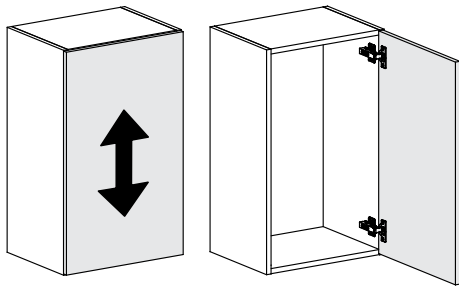

5 (15 x 491 x 798 mm)
(0,59 x 19,33 x 31,42 in)

6 (3 x 322 x 788 mm) - 2x
(0,12 x 12,68 x 31,02 in)

7 (15 x 60 x 768 mm) - 2x
(0,59 x 2,36 x 30,24 in)

8 (15 x 150 x 422 mm)
(0,59 x 5,91 x 16,61 in)

9 (15 x 150 x 798 mm)
(0,59 x 5,91 x 31,42 in)

10 (15 x 656 x 395 mm) - 2x
(0,59 x 25,83 x 15,55 in)

1

2

3

4

5

6

! União de Módulos
Unión de Módulos
Fasten Cabinets Together

2x

7

ATENÇÃO - ATENCIÓN - ATTENTION

Ajuste das Portas - Ajuste de las Puertas - Doors Adjustment

IT	DESCRIÇÃO	ESP	LARG	COMP	QTD	G24800PR091.1	G24800PR5Z1.1
1	LATERAL ESQUERDA	15	491	645	1	2424800009P4	242480005ZP4
2	LATERAL DIREITA	15	491	645	1	2424800009P3	242480005ZP3
3	TAMPO	25	520	799	1	242480006SP9	242480005ZP9
4	PRATELEIRA MÓVEL	15	480	768	1	2424800009P6	242480005ZP6
5	BASE	15	491	798	1	2424800009P1	242480005ZP1
6	COSTA	3	322	788	2	2425803009049	2425803009049
7	TIRA	15	60	768	2	2424800009P0	242480005ZP0
8	RODAPÉ LATERAL	15	150	422	1	2424200009P7	242420005ZP7
9	RODAPÉ FRONTAL	15	150	798	1	2424800009P8	242480005ZP8
B	PARAFUSO 3,5X14 CP				36	2065351400136	
C	PARAFUSO 3,5X25 CC				2	2065352500019	
D	PARAFUSO 4,5X40 CC				8	2065455000010	
E	CAVILHA 8X30				8	2080083000010	
F	PREGO 10X10				20	2075101000011	
G	MINIFIX PARAFUSO 6X35mm				4	2075063000012	
H	TAMBOR PARA MINIFIX 15X12mm				4	2075151200027	
J	UNIÃO DE COSTAS 768mm				1	2070076800000	
K	SUPORTE PRATELEIRA 8X7				4	2070200180206	2070200180329
L	CANTONEIRA METAL 18x18x0,75mm				4	2075000010814	
M	DOBRADIÇA CANECO 35mm				4	208535000017	
N	PRESILHA PARA PÉ				4	2070000000285	
O	PÉ PLÁSTICO 200mm				4	2070000002302	
-	KIT FERRAGEM				1	20902480009PR	2090248005ZPR
-	KIT ACESSÓRIO				1	20912480009PR	2091248005ZPR