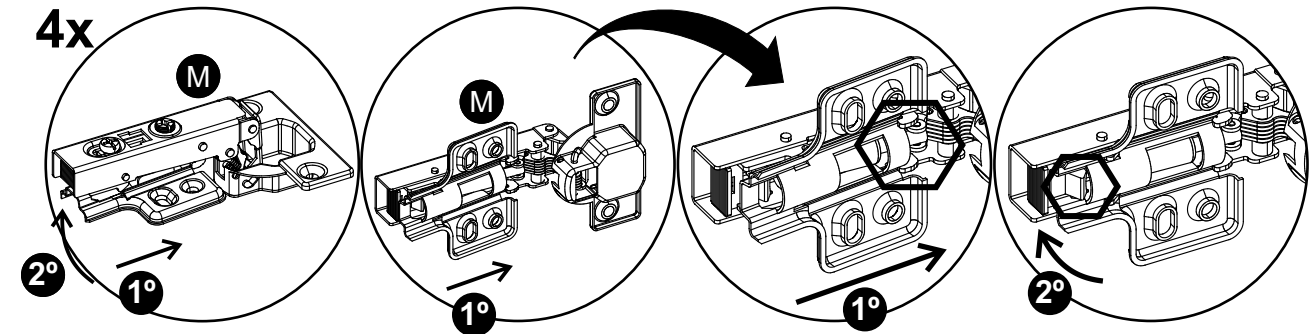

5 (15 x 491 x 798 mm)
(0,59 x 19,33 x 31,42 in)

6 (3 x 322 x 788 mm) - 2x
(0,12 x 12,68 x 31,02 in)

7 (15 x 60 x 768 mm) - 2x
(0,59 x 2,36 x 30,24 in)

8 (15 x 150 x 422 mm)
(0,59 x 5,91 x 16,61 in)

9 (15 x 150 x 798 mm)
(0,59 x 5,91 x 31,42 in)

10 (15 x 656 x 395 mm) - 2x
(0,59 x 25,83 x 15,55 in)

1

2

3

4

5

6

! União de Módulos
Unión de Módulos
Fasten Cabinets Together

2x

7

ATENÇÃO - ATENCIÓN - ATTENTION

Ajuste das Portas - Ajuste de las Puertas - Doors Adjustment

IT	DESCRIÇÃO	ESP	LARG	COMP	QTD	G24800PR091.1	G24800PR5Z1.1
1	LATERAL ESQUERDA	15	491	645	1	2424800009P4	242480005ZP4
2	LATERAL DIREITA	15	491	645	1	2424800009P3	242480005ZP3
3	TAMPO	25	520	799	1	242480006SP9	242480005ZP9
4	PRATELEIRA MÓVEL	15	480	768	1	2424800009P6	242480005ZP6
5	BASE	15	491	798	1	2424800009P1	242480005ZP1
6	COSTA	3	322	788	2	2425803009049	2425803009049
7	TIRA	15	60	768	2	2424800009P0	242480005ZP0
8	RODAPÉ LATERAL	15	150	422	1	2424200009P7	242420005ZP7
9	RODAPÉ FRONTAL	15	150	798	1	2424800009P8	242480005ZP8
B	PARAFUSO 3,5X14 CP				36	2065351400136	
C	PARAFUSO 3,5X25 CC				2	2065352500019	
D	PARAFUSO 4,5X40 CC				8	2065455000010	
E	CAVILHA 8X30				8	2080083000010	
F	PREGO 10X10				20	2075101000011	
G	MINIFIX PARAFUSO 6X35mm				4	2075063000012	
H	TAMBOR PARA MINIFIX 15X12mm				4	2075151200027	
J	UNIÃO DE COSTAS 768mm				1	2070076800000	
K	SUPORTE PRATELEIRA 8X7				4	2070200180206	2070200180329
L	CANTONEIRA METAL 18x18x0,75mm				4	2075000010814	
M	DOBRADIÇA CANECO 35mm				4	208535000017	
N	PRESILHA PARA PÉ				4	2070000000285	
O	PÉ PLÁSTICO 200mm				4	2070000002302	
-	KIT FERRAGEM				1	20902480009PR	2090248005ZPR
-	KIT ACESSÓRIO				1	20912480009PR	2091248005ZPR