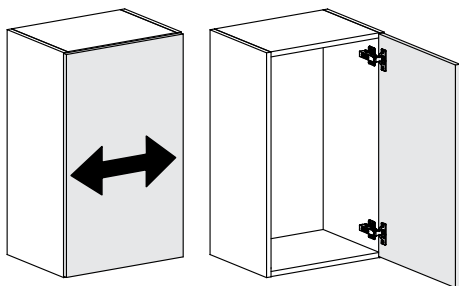

5 (15 x 491 x 798 mm)
(0,59 x 19,33 x 31,42 in)

6 (3 x 322 x 788 mm) - 2x
(0,12 x 12,68 x 31,02 in)

7 (15 x 60 x 768 mm) - 2x
(0,59 x 2,36 x 30,24 in)

8 (15 x 150 x 422 mm)
(0,59 x 5,91 x 16,61 in)

9 (15 x 150 x 798 mm)
(0,59 x 5,91 x 31,42 in)

10 (15 x 656 x 395 mm) - 2x
(0,59 x 25,83 x 15,55 in)

1

2

3

4

5

6

! União de Módulos
Unión de Módulos
Fasten Cabinets Together

2x

7

ATENÇÃO - ATENCIÓN - ATTENTION

Ajuste das Portas - Ajuste de las Puertas - Doors Adjustment

IT	DESCRIÇÃO	ESP	LARG	COMP	QTD	G24800PR091.1	G24800PR5Z1.1
1	LATERAL ESQUERDA	15	491	645	1	2424800009P4	242480005ZP4
2	LATERAL DIREITA	15	491	645	1	2424800009P3	242480005ZP3
3	TAMPO	25	520	799	1	242480006SP9	242480005ZP9
4	PRATELEIRA MÓVEL	15	480	768	1	2424800009P6	242480005ZP6
5	BASE	15	491	798	1	2424800009P1	242480005ZP1
6	COSTA	3	322	788	2	2425803009049	2425803009049
7	TIRA	15	60	768	2	2424800009P0	242480005ZP0
8	RODAPÉ LATERAL	15	150	422	1	2424200009P7	242420005ZP7
9	RODAPÉ FRONTAL	15	150	798	1	2424800009P8	242480005ZP8
B	PARAFUSO 3,5X14 CP				36	2065351400136	
C	PARAFUSO 3,5X25 CC				2	2065352500019	
D	PARAFUSO 4,5X40 CC				8	2065455000010	
E	CAVILHA 8X30				8	2080083000010	
F	PREGO 10X10				20	2075101000011	
G	MINIFIX PARAFUSO 6X35mm				4	2075063000012	
H	TAMBOR PARA MINIFIX 15X12mm				4	2075151200027	
J	UNIÃO DE COSTAS 768mm				1	2070076800000	
K	SUPORTE PRATELEIRA 8X7				4	2070200180206	2070200180329
L	CANTONEIRA METAL 18x18x0,75mm				4	2075000010814	
M	DOBRADIÇA CANECO 35mm				4	208535000017	
N	PRESILHA PARA PÉ				4	2070000000285	
O	PÉ PLÁSTICO 200mm				4	2070000002302	
-	KIT FERRAGEM				1	20902480009PR	2090248005ZPR
-	KIT ACESSÓRIO				1	20912480009PR	2091248005ZPR