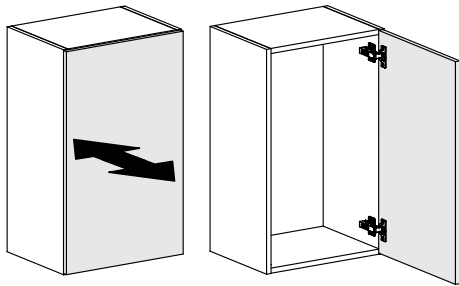

5 (15 x 491 x 798 mm)
(0,59 x 19,33 x 31,42 in)

6 (3 x 322 x 788 mm) - 2x
(0,12 x 12,68 x 31,02 in)

7 (15 x 60 x 768 mm) - 2x
(0,59 x 2,36 x 30,24 in)

8 (15 x 150 x 422 mm)
(0,59 x 5,91 x 16,61 in)

9 (15 x 150 x 798 mm)
(0,59 x 5,91 x 31,42 in)

10 (15 x 656 x 395 mm) - 2x
(0,59 x 25,83 x 15,55 in)

1

2

3

4

5

6

! União de Módulos
Unión de Módulos
Fasten Cabinets Together

2x

7

ATENÇÃO - ATENCIÓN - ATTENTION

Ajuste das Portas - Ajuste de las Puertas - Doors Adjustment

IT	DESCRIÇÃO	ESP	LARG	COMP	QTD	G24800PR091.1	G24800PR5Z1.1
1	LATERAL ESQUERDA	15	491	645	1	2424800009P4	242480005ZP4
2	LATERAL DIREITA	15	491	645	1	2424800009P3	242480005ZP3
3	TAMPO	25	520	799	1	242480006SP9	242480005ZP9
4	PRATELEIRA MÓVEL	15	480	768	1	2424800009P6	242480005ZP6
5	BASE	15	491	798	1	2424800009P1	242480005ZP1
6	COSTA	3	322	788	2	2425803009049	2425803009049
7	TIRA	15	60	768	2	2424800009P0	242480005ZP0
8	RODAPÉ LATERAL	15	150	422	1	2424200009P7	242420005ZP7
9	RODAPÉ FRONTAL	15	150	798	1	2424800009P8	242480005ZP8
B	PARAFUSO 3,5X14 CP				36	2065351400136	
C	PARAFUSO 3,5X25 CC				2	2065352500019	
D	PARAFUSO 4,5X40 CC				8	2065455000010	
E	CAVILHA 8X30				8	2080083000010	
F	PREGO 10X10				20	2075101000011	
G	MINIFIX PARAFUSO 6X35mm				4	2075063000012	
H	TAMBOR PARA MINIFIX 15X12mm				4	2075151200027	
J	UNIÃO DE COSTAS 768mm				1	2070076800000	
K	SUPORTE PRATELEIRA 8X7				4	2070200180206	2070200180329
L	CANTONEIRA METAL 18x18x0,75mm				4	2075000010814	
M	DOBRADIÇA CANECO 35mm				4	208535000017	
N	PRESILHA PARA PÉ				4	2070000000285	
O	PÉ PLÁSTICO 200mm				4	2070000002302	
-	KIT FERRAGEM				1	20902480009PR	2090248005ZPR
-	KIT ACESSÓRIO				1	20912480009PR	2091248005ZPR