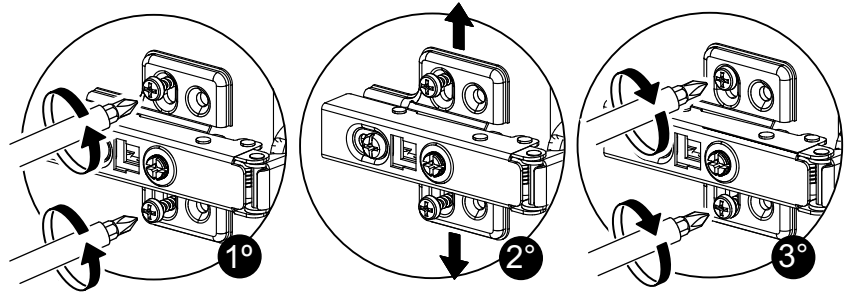

2x

7

ATENÇÃO - ATENCIÓN - ATTENTION

Ajuste das Portas - Ajuste de las Puertas - Doors Adjustment

IT	DESCRIÇÃO	ESP	LARG	COMP	QTD	G24800PR091.1	G24800PR5Z1.1
1	LATERAL ESQUERDA	15	491	645	1	2424800009P4	242480005ZP4
2	LATERAL DIREITA	15	491	645	1	2424800009P3	242480005ZP3
3	TAMPO	25	520	799	1	242480006SP9	242480005ZP9
4	PRATELEIRA MÓVEL	15	480	768	1	2424800009P6	242480005ZP6
5	BASE	15	491	798	1	2424800009P1	242480005ZP1
6	COSTA	3	322	788	2	2425803009049	2425803009049
7	TIRA	15	60	768	2	2424800009P0	242480005ZP0
8	RODAPÉ LATERAL	15	150	422	1	2424200009P7	242420005ZP7
9	RODAPÉ FRONTAL	15	150	798	1	2424800009P8	242480005ZP8
B	PARAFUSO 3,5X14 CP				36	2065351400136	
C	PARAFUSO 3,5X25 CC				2	2065352500019	
D	PARAFUSO 4,5X40 CC				8	2065455000010	
E	CAVILHA 8X30				8	2080083000010	
F	PREGO 10X10				20	2075101000011	
G	MINIFIX PARAFUSO 6X35mm				4	2075063000012	
H	TAMBOR PARA MINIFIX 15X12mm				4	2075151200027	
J	UNIÃO DE COSTAS 768mm				1	2070076800000	
K	SUPORTE PRATELEIRA 8X7				4	2070200180206	2070200180329
L	CANTONEIRA METAL 18x18x0,75mm				4	2075000010814	
M	DOBRADIÇA CANECO 35mm				4	208535000017	
N	PRESILHA PARA PÉ				4	2070000000285	
O	PÉ PLÁSTICO 200mm				4	2070000002302	
-	KIT FERRAGEM				1	20902480009PR	2090248005ZPR
-	KIT ACESSÓRIO				1	20912480009PR	2091248005ZPR