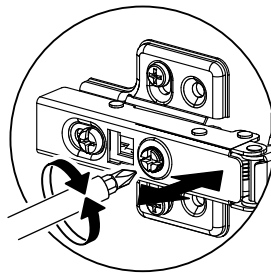

2x

7

ATENÇÃO - ATENCIÓN - ATTENTION

Ajuste das Portas - Ajuste de las Puertas - Doors Adjustment

IT	DESCRIÇÃO	ESP	LARG	COMP	QTD	G24800PR091.1	G24800PR5Z1.1
1	LATERAL ESQUERDA	15	491	645	1	2424800009P4	242480005ZP4
2	LATERAL DIREITA	15	491	645	1	2424800009P3	242480005ZP3
3	TAMPO	25	520	799	1	242480006SP9	242480005ZP9
4	PRATELEIRA MÓVEL	15	480	768	1	2424800009P6	242480005ZP6
5	BASE	15	491	798	1	2424800009P1	242480005ZP1
6	COSTA	3	322	788	2	2425803009049	2425803009049
7	TIRA	15	60	768	2	2424800009P0	242480005ZP0
8	RODAPÉ LATERAL	15	150	422	1	2424200009P7	242420005ZP7
9	RODAPÉ FRONTAL	15	150	798	1	2424800009P8	242480005ZP8
B	PARAFUSO 3,5X14 CP				36	2065351400136	
C	PARAFUSO 3,5X25 CC				2	2065352500019	
D	PARAFUSO 4,5X40 CC				8	2065455000010	
E	CAVILHA 8X30				8	2080083000010	
F	PREGO 10X10				20	2075101000011	
G	MINIFIX PARAFUSO 6X35mm				4	2075063000012	
H	TAMBOR PARA MINIFIX 15X12mm				4	2075151200027	
J	UNIÃO DE COSTAS 768mm				1	2070076800000	
K	SUPORTE PRATELEIRA 8X7				4	2070200180206	2070200180329
L	CANTONEIRA METAL 18x18x0,75mm				4	2075000010814	
M	DOBRADIÇA CANECO 35mm				4	208535000017	
N	PRESILHA PARA PÉ				4	2070000000285	
O	PÉ PLÁSTICO 200mm				4	2070000002302	
-	KIT FERRAGEM				1	20902480009PR	2090248005ZPR
-	KIT ACESSÓRIO				1	20912480009PR	2091248005ZPR