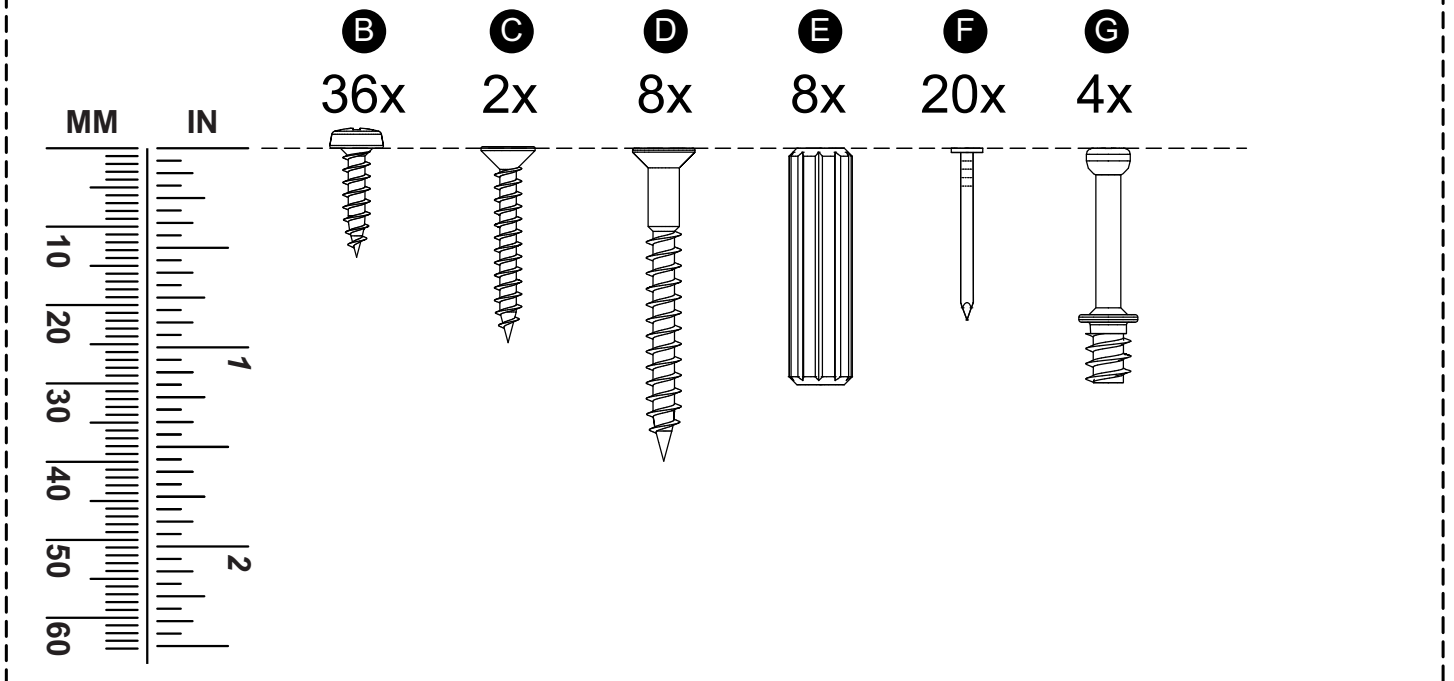

Dúvidas? Entrar em contato:

¿Dudas? Ponerse en contacto:

Doubts? Get in touch:

**in@madesa.com
www.madesa.com
www.youtube.com/madesamoveisvideos**

TAMANHO REAL - TAMAÑO VERDADERO - REAL SIZE

Em caso de dúvida, compare as ferragens com as imagens abaixo em tamanho real.

For viewing the explanatory video, use this QR code:

1 (15 x 491 x 645 mm)
(0,59 x 19,33 x 25,39 in)

2 (15 x 491 x 645 mm)
(0,59 x 19,33 x 25,39 in)

3 (25 x 520 x 799 mm)
(0,98 x 20,47 x 31,46 in)

4 (15 x 480 x 768 mm)
(0,59 x 18,90 x 30,24 in)

5 (15 x 491 x 798 mm)
(0,59 x 19,33 x 31,42 in)

6 (3 x 322 x 788 mm) - 2x
(0,12 x 12,68 x 31,02 in)

7 (15 x 60 x 768 mm) - 2x
(0,59 x 2,36 x 30,24 in)

8 (15 x 150 x 422 mm)
(0,59 x 5,91 x 16,61 in)

9 (15 x 150 x 798 mm)
(0,59 x 5,91 x 31,42 in)