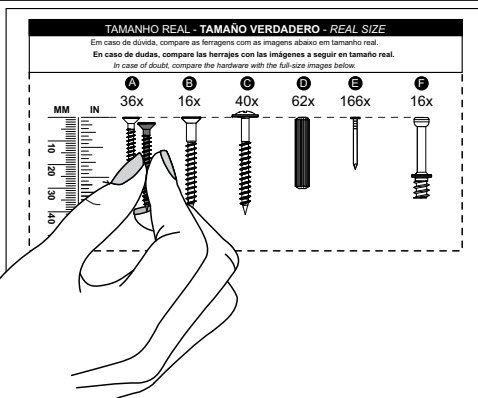

Dúvidas? Entrar em contato:

¿Dudas? Ponerse en contacto:

Doubts? Get in touch:

**in@madesa.com
www.madesa.com
www.youtube.com/madesamoveisvideos**

TAMANHO REAL - TAMAÑO VERDADERO - REAL SIZE

Em caso de dúvida, compare as ferragens com as imagens abaixo em tamanho real.

En caso de dudas, compare las herrajes con las imágenes a seguir en tamaño real.

In case of doubt, compare the hardware with the full-size images below.

Para visualizar o vídeo explicativo, utilize este QR Code:
 Para visualizar el vídeo explicativo, utilice este QR Code:

For viewing the explanatory video, use this QR code:

1 (15 x 491 x 645 mm)
(0,59 x 19,33 x 25,39 in)

2 (15 x 491 x 645 mm)
(0,59 x 19,33 x 25,39 in)

3 (25 x 520 x 799 mm)
(0,98 x 20,47 x 31,46 in)

4 (15 x 480 x 768 mm)
(0,59 x 18,90 x 30,24 in)

5 (15 x 491 x 798 mm)
(0,59 x 19,33 x 31,42 in)

6 (3 x 322 x 788 mm) - 2x
(0,12 x 12,68 x 31,02 in)

7 (15 x 60 x 768 mm) - 2x
(0,59 x 2,36 x 30,24 in)

8 (15 x 150 x 422 mm)
(0,59 x 5,91 x 16,61 in)

9 (15 x 150 x 798 mm)
(0,59 x 5,91 x 31,42 in)