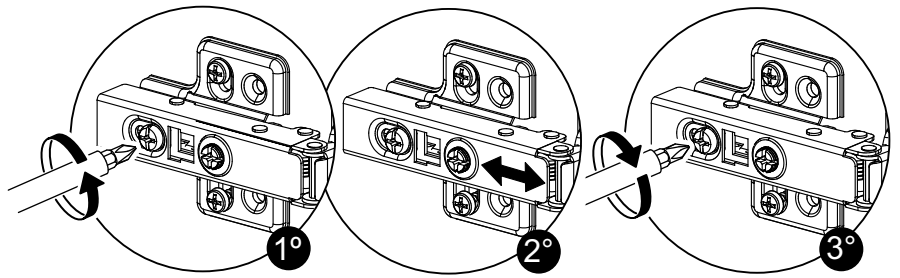

2x

7

ATENÇÃO - ATENCIÓN - ATTENTION

Ajuste das Portas - Ajuste de las Puertas - Doors Adjustment

IT	DESCRIÇÃO	ESP	LARG	COMP	QTD	G24800PR091.1	G24800PR5Z1.1
1	LATERAL ESQUERDA	15	491	645	1	2424800009P4	242480005ZP4
2	LATERAL DIREITA	15	491	645	1	2424800009P3	242480005ZP3
3	TAMPO	25	520	799	1	242480006SP9	242480005ZP9
4	PRATELEIRA MÓVEL	15	480	768	1	2424800009P6	242480005ZP6
5	BASE	15	491	798	1	2424800009P1	242480005ZP1
6	COSTA	3	322	788	2	2425803009049	2425803009049
7	TIRA	15	60	768	2	2424800009P0	242480005ZP0
8	RODAPÉ LATERAL	15	150	422	1	2424200009P7	242420005ZP7
9	RODAPÉ FRONTAL	15	150	798	1	2424800009P8	242480005ZP8
B	PARAFUSO 3,5X14 CP				36	2065351400136	
C	PARAFUSO 3,5X25 CC				2	2065352500019	
D	PARAFUSO 4,5X40 CC				8	2065455000010	
E	CAVILHA 8X30				8	2080083000010	
F	PREGO 10X10				20	2075101000011	
G	MINIFIX PARAFUSO 6X35mm				4	2075063000012	
H	TAMBOR PARA MINIFIX 15X12mm				4	2075151200027	
J	UNIÃO DE COSTAS 768mm				1	2070076800000	
K	SUPORTE PRATELEIRA 8X7				4	2070200180206	2070200180329
L	CANTONEIRA METAL 18x18x0,75mm				4	2075000010814	
M	DOBRADIÇA CANECO 35mm				4	208535000017	
N	PRESILHA PARA PÉ				4	2070000000285	
O	PÉ PLÁSTICO 200mm				4	2070000002302	
-	KIT FERRAGEM				1	20902480009PR	2090248005ZPR
-	KIT ACESSÓRIO				1	20912480009PR	2091248005ZPR