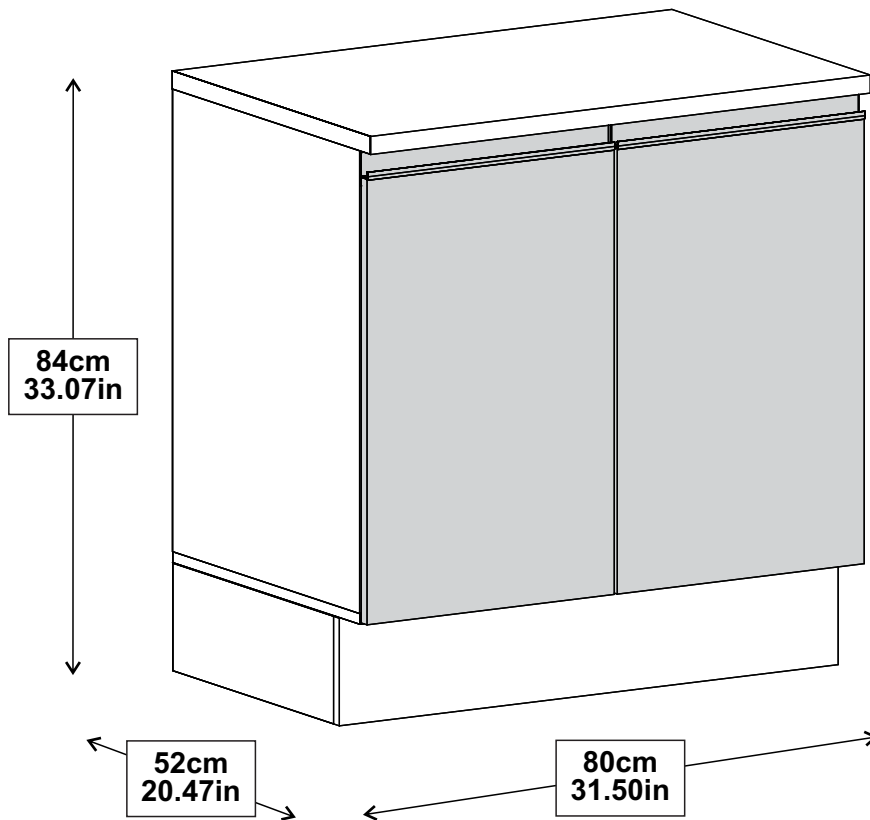

madesa G24800PR