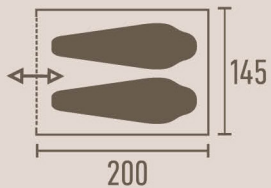

## Maße:

ca. 39 kg

212 x 150 x 40 cm

Alle Maße und Gewichte sind ungefähre Angaben