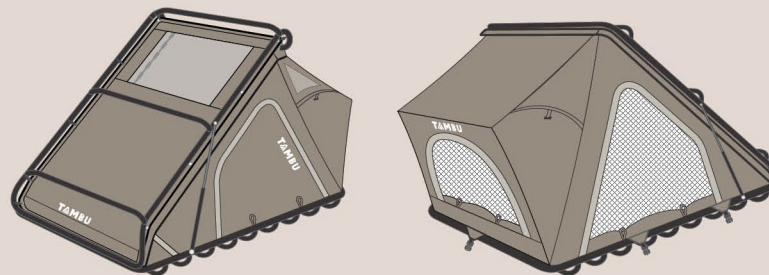

# TAMBU

connect to nature

**YANO | Autodachzelt**

Art. no: 20210817 - EAN: 4260752030403

**Produkt:**

Das neue YANO Autodachzelt von TAMBU überzeugt nicht nur durch sein geringes Gewicht von ca. 39 kg, es lässt auch in der Ausstattung keine Wünsche offen. Das Material ist ein 180g/m<sup>2</sup> Baumwoll-Misch-Gewebe mit Ripstop Verstärkung, es verfügt über eine hervorragende Belüftung und vielen weiteren durchdachten Details - wie z. B. einer Aufbewahrungstasche für Schuhe und einen Sternenhimmel. Es lässt sich in wenigen Schritten mittels eines Dachträgers befestigen und kann damit fahrzeugunabhängig montiert werden. Eine bequeme Luftmatratze ist im Lieferumfang enthalten.

**Key Facts:**

- ◆ Kann auf jedem Auto verwendet werden, unabhängig vom Fahrzeug
- ◆ Kann an den Dachträgern befestigt werden
- ◆ Mit abnehmbarer Aluminium-Teleskop-Leiter
- ◆ Mit Schuhsack
- ◆ Flexibel einsetzbar, leicht zu falten und zu entfalten
- ◆ Polyesterteil aus **rPET-Polyester** aus Plastikflaschen
- ◆ Für zusätzlichen Schlafplatz auf dem Transporter oder als Zelt auf dem Autodach

**Material:**

Zelt Hauptstoff:	180gsm Poly-Baumwolle
Zeltstoff:	Poly Oxford 210D 2000mm PU WR ripstop
Zeltboden & Dach:	Poly Oxford 600D/420D TPU beschichtet
Gestänge:	Aluminium
Zeltabdeckung:	Poly Oxford 600D/420D TPU beschichtet
Schuhsack:	180g/m <sup>2</sup> Poly-Baumwoll
Matratzenbezug:	Peach skin 75D 100g
Mesh:	P/Mesh D09 & P/Turele Mesh
Sonnendach:	PE Mesh 180g

## Maße:

ca. 39 kg

212 x 150 x 40 cm

Alle Maße und Gewichte sind ungefähre Angaben