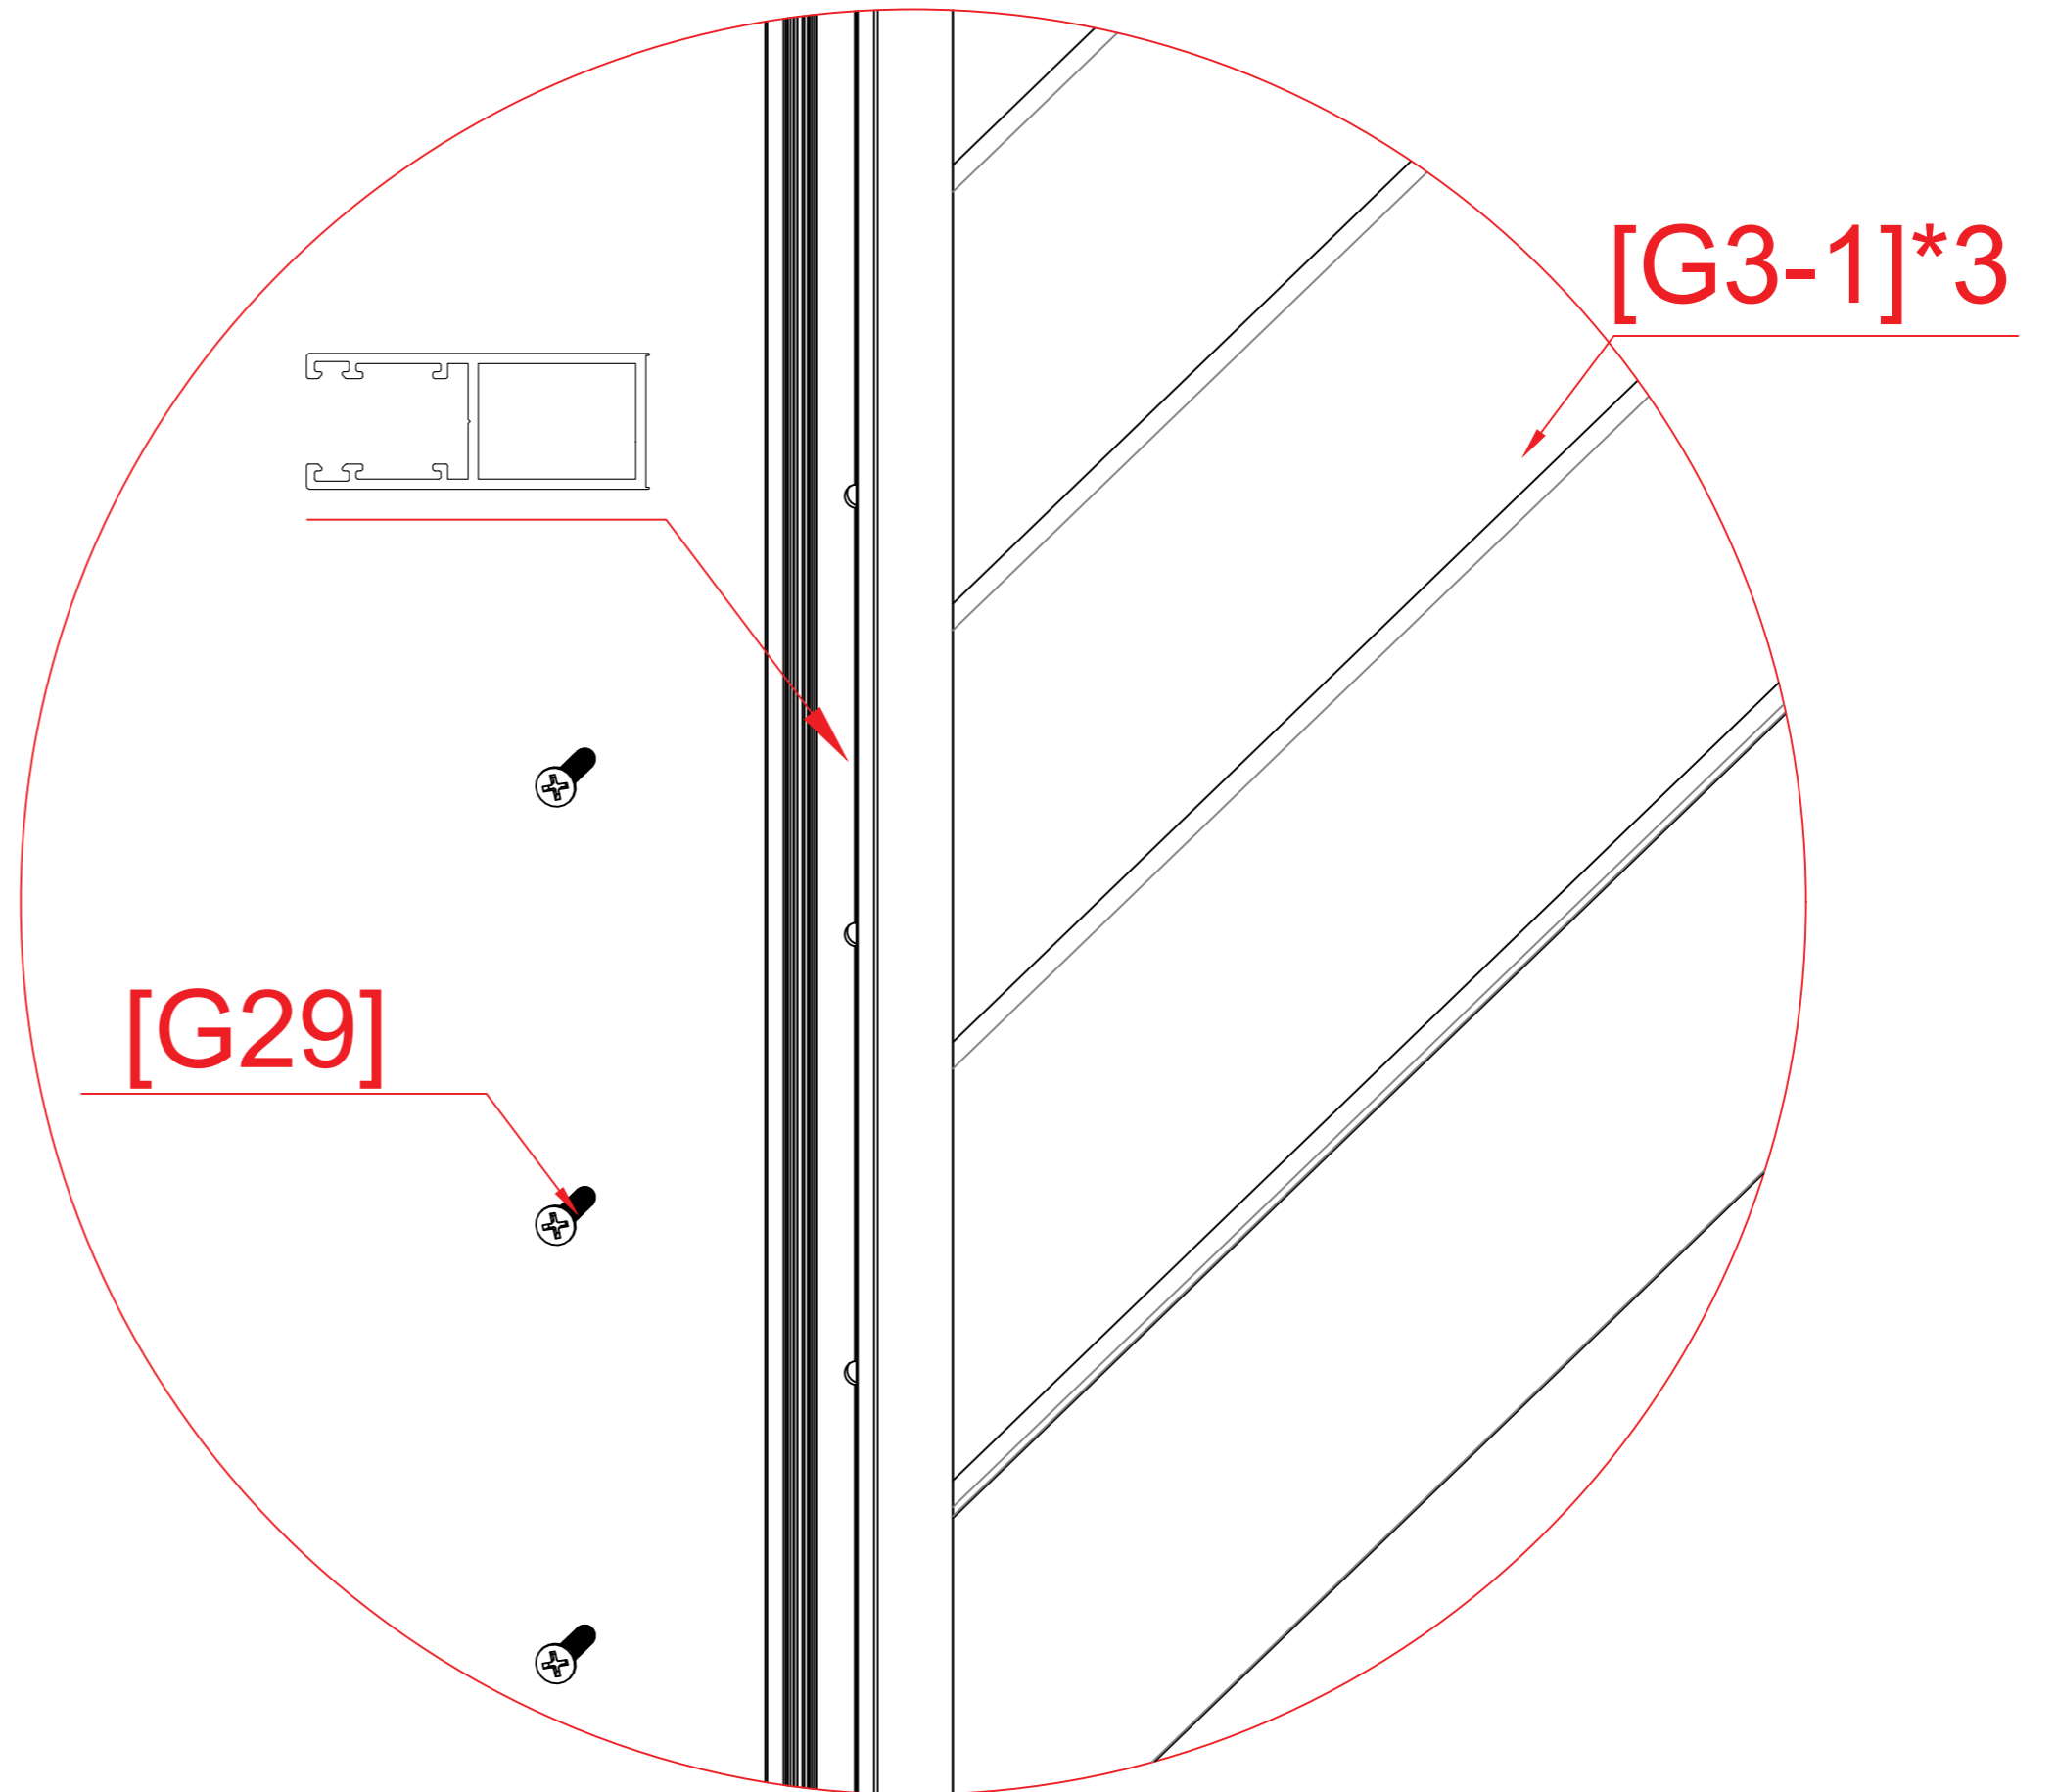

# Fixed - Frame Adjustable Louvre Fence

BOX 1/2		
NO.	Section	QTY(pcs)
G1		2
G2		2
G17		1
G18	 M3. 9*45	8
G19	 M2. 9*19	90+2
G20		60+2
G21		60+2
G22		54
G23	 M5.5*20	6
G24		1
G25	 M6. 3*38	2
G26	 M8*60	4
G27	 M3. 1*20	30
G28		6
G29	 M4*20	6

BOX 2/2		
NO.	Section	QTY(pcs)
G3		30

Item	Drawings	Qty
G1		2
G2		2
G3		30
G17		1
G18		8
G19		90+2
G20		60+2
G21		60+2
G22		54
G23		6
G24		1
G25		2
G26		4
G27		30
G28		6
G29		6

[G1]

[G2]

[G3]

[G18]

[G19]

[G20]

[G22]

[G28]

[G21] 

[G3-1] \* 3 is in the middle

[G1]

[G18]

[G29]

[G1]

[G18]

[G18]

[G3-1]\*3

[G29]

[G3-1] \* 3 is in the middle, and after installation, both ends are tightened with bolts from the reserved holes.

[G17] 

[G19] 

**A** 