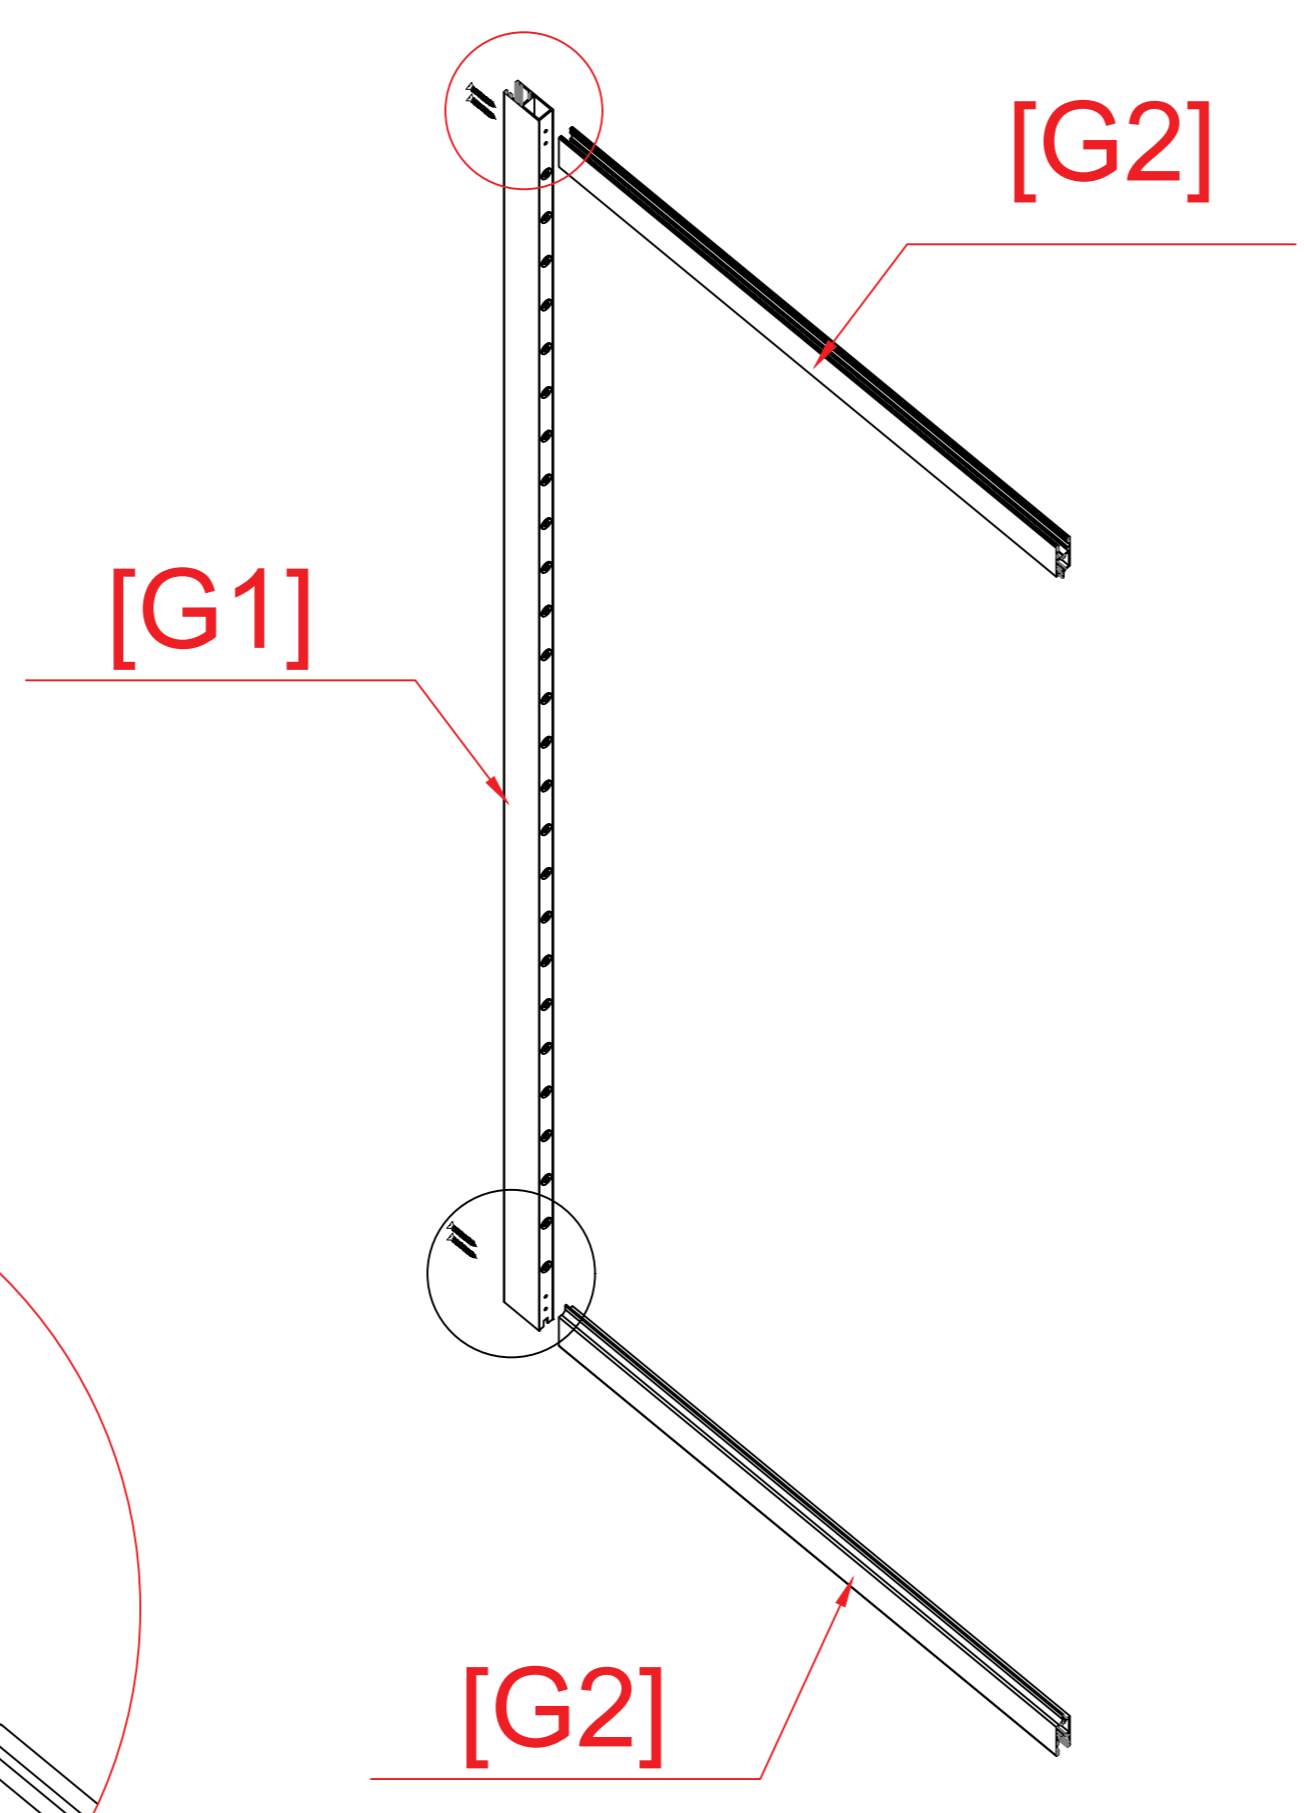

# Fixed - Frame Adjustable Louvre Fence

BOX 1/2		
NO.	Section	QTY(pcs)
G1		2
G2		2
G17		1
G18	 M3. 9*45	8
G19	 M2. 9*19	90+2
G20		60+2
G21		60+2
G22		54
G23	 M5.5*20	6
G24		1
G25	 M6. 3*38	2
G26	 M8*60	4
G27	 M3. 1*20	30
G28		6
G29	 M4*20	6

BOX 2/2		
NO.	Section	QTY(pcs)
G3		30

Item	Drawings	Qty
G1		2
G2		2
G3		30
G17		1
G18		8
G19		90+2
G20		60+2
G21		60+2
G22		54
G23		6
G24		1
G25		2
G26		4
G27		30
G28		6
G29		6

[G1]

[G2]

[G3]

[G18]

[G19]

[G20]

[G22]

[G28]

[G21] 

[G3-1] \* 3 is in the middle

[G1]

[G18]

[G29]

[G1]

[G18]

[G18]

[G3-1]\*3

[G29]

[G3-1] \* 3 is in the middle, and after installation, both ends are tightened with bolts from the reserved holes.

[G17] 

[G19] 

**A** 