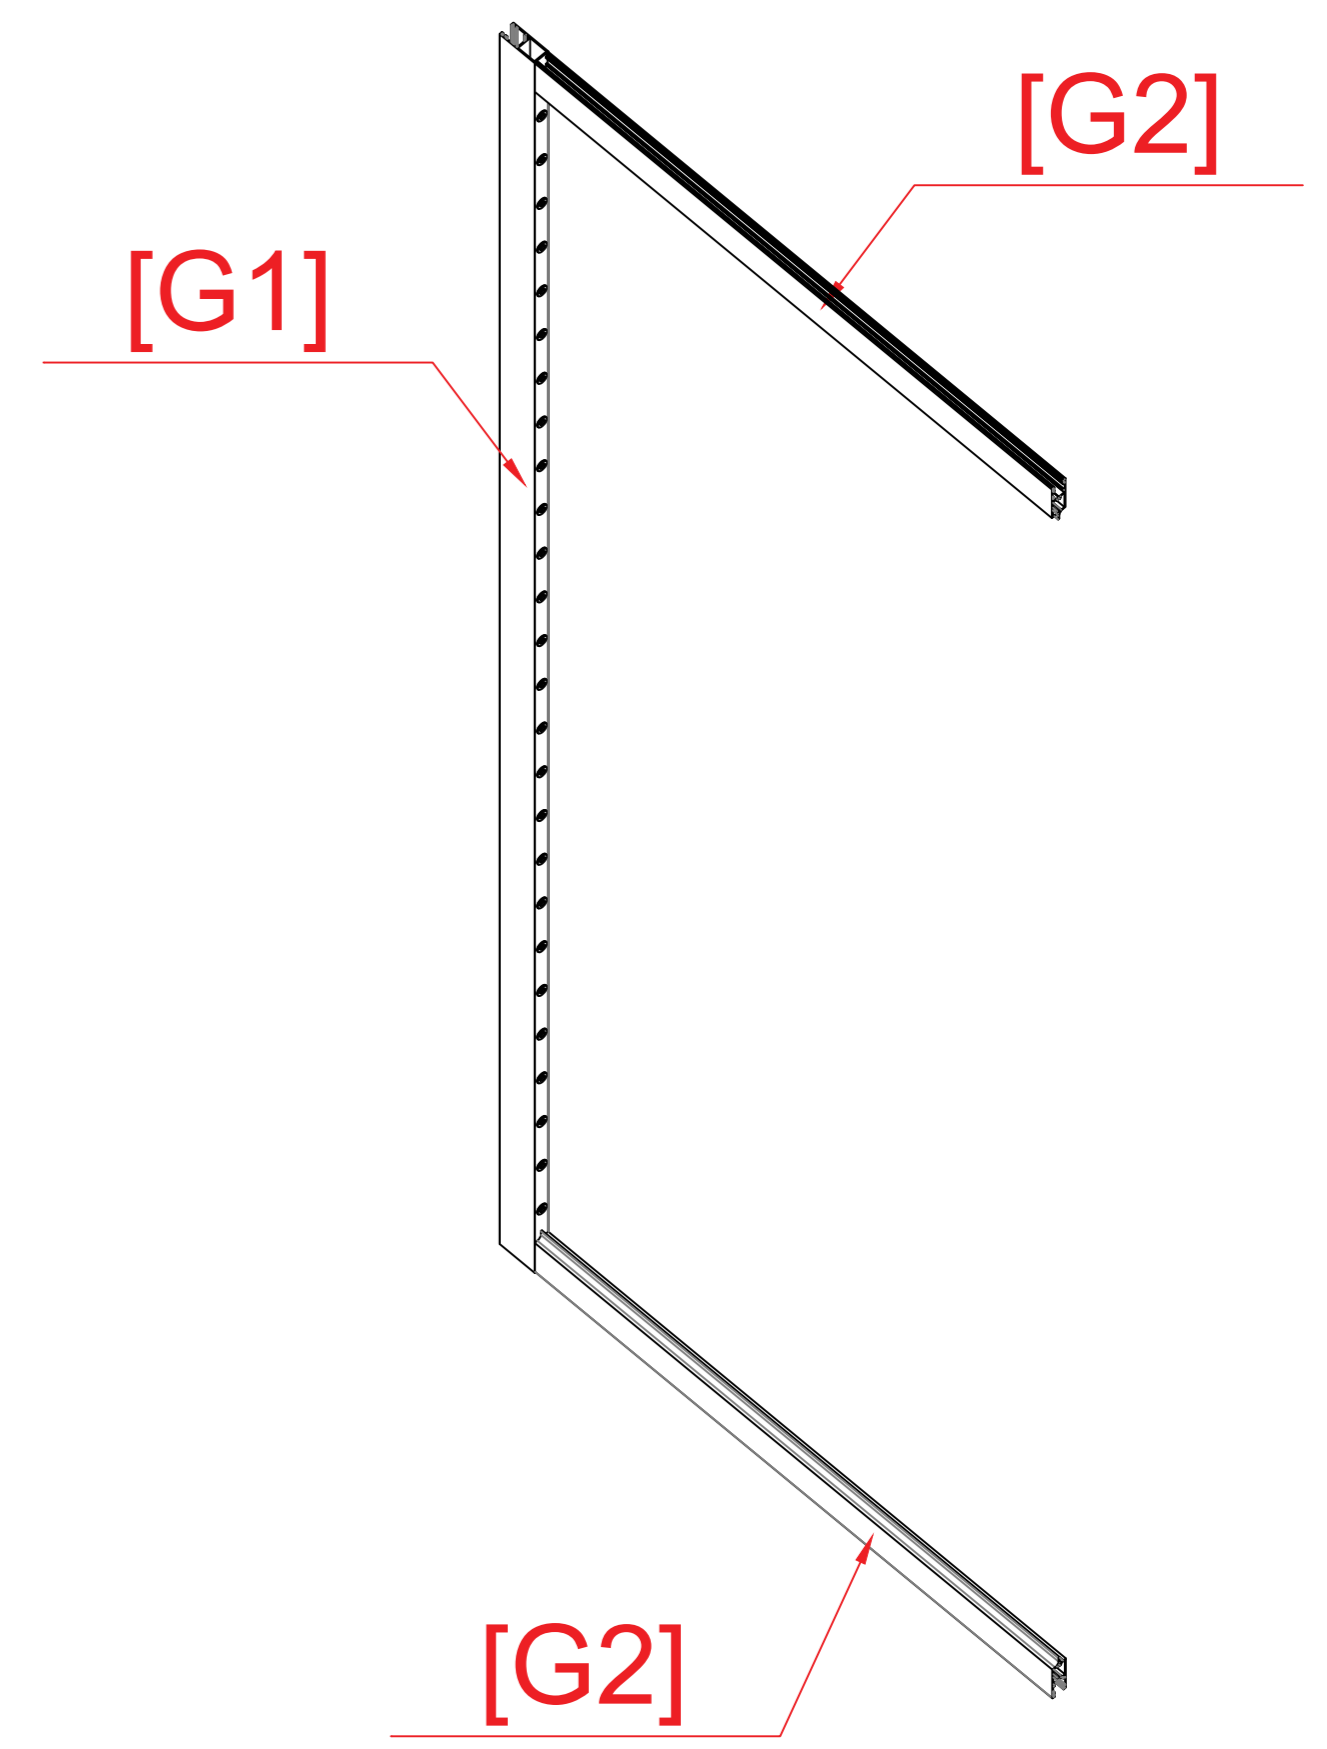

# Fixed - Frame Adjustable Louvre Fence

BOX 1/2		
NO.	Section	QTY(pcs)
G1		2
G2		2
G17		1
G18	 M3. 9*45	8
G19	 M2. 9*19	90+2
G20		60+2
G21		60+2
G22		54
G23	 M5.5*20	6
G24		1
G25	 M6. 3*38	2
G26	 M8*60	4
G27	 M3. 1*20	30
G28		6
G29	 M4*20	6

BOX 2/2		
NO.	Section	QTY(pcs)
G3		30

Item	Drawings	Qty
G1		2
G2		2
G3		30
G17		1
G18		8
G19		90+2
G20		60+2
G21		60+2
G22		54
G23		6
G24		1
G25		2
G26		4
G27		30
G28		6
G29		6

[G1]

[G2]

[G3]

[G18]

[G19]

[G20]

[G22]

[G28]

[G21] 

[G3-1] \* 3 is in the middle

[G1]

[G18]

[G29]

[G1]

[G18]

[G18]

[G3-1]\*3

[G29]

[G3-1] \* 3 is in the middle, and after installation, both ends are tightened with bolts from the reserved holes.

[G17] 

[G19] 

**A** 