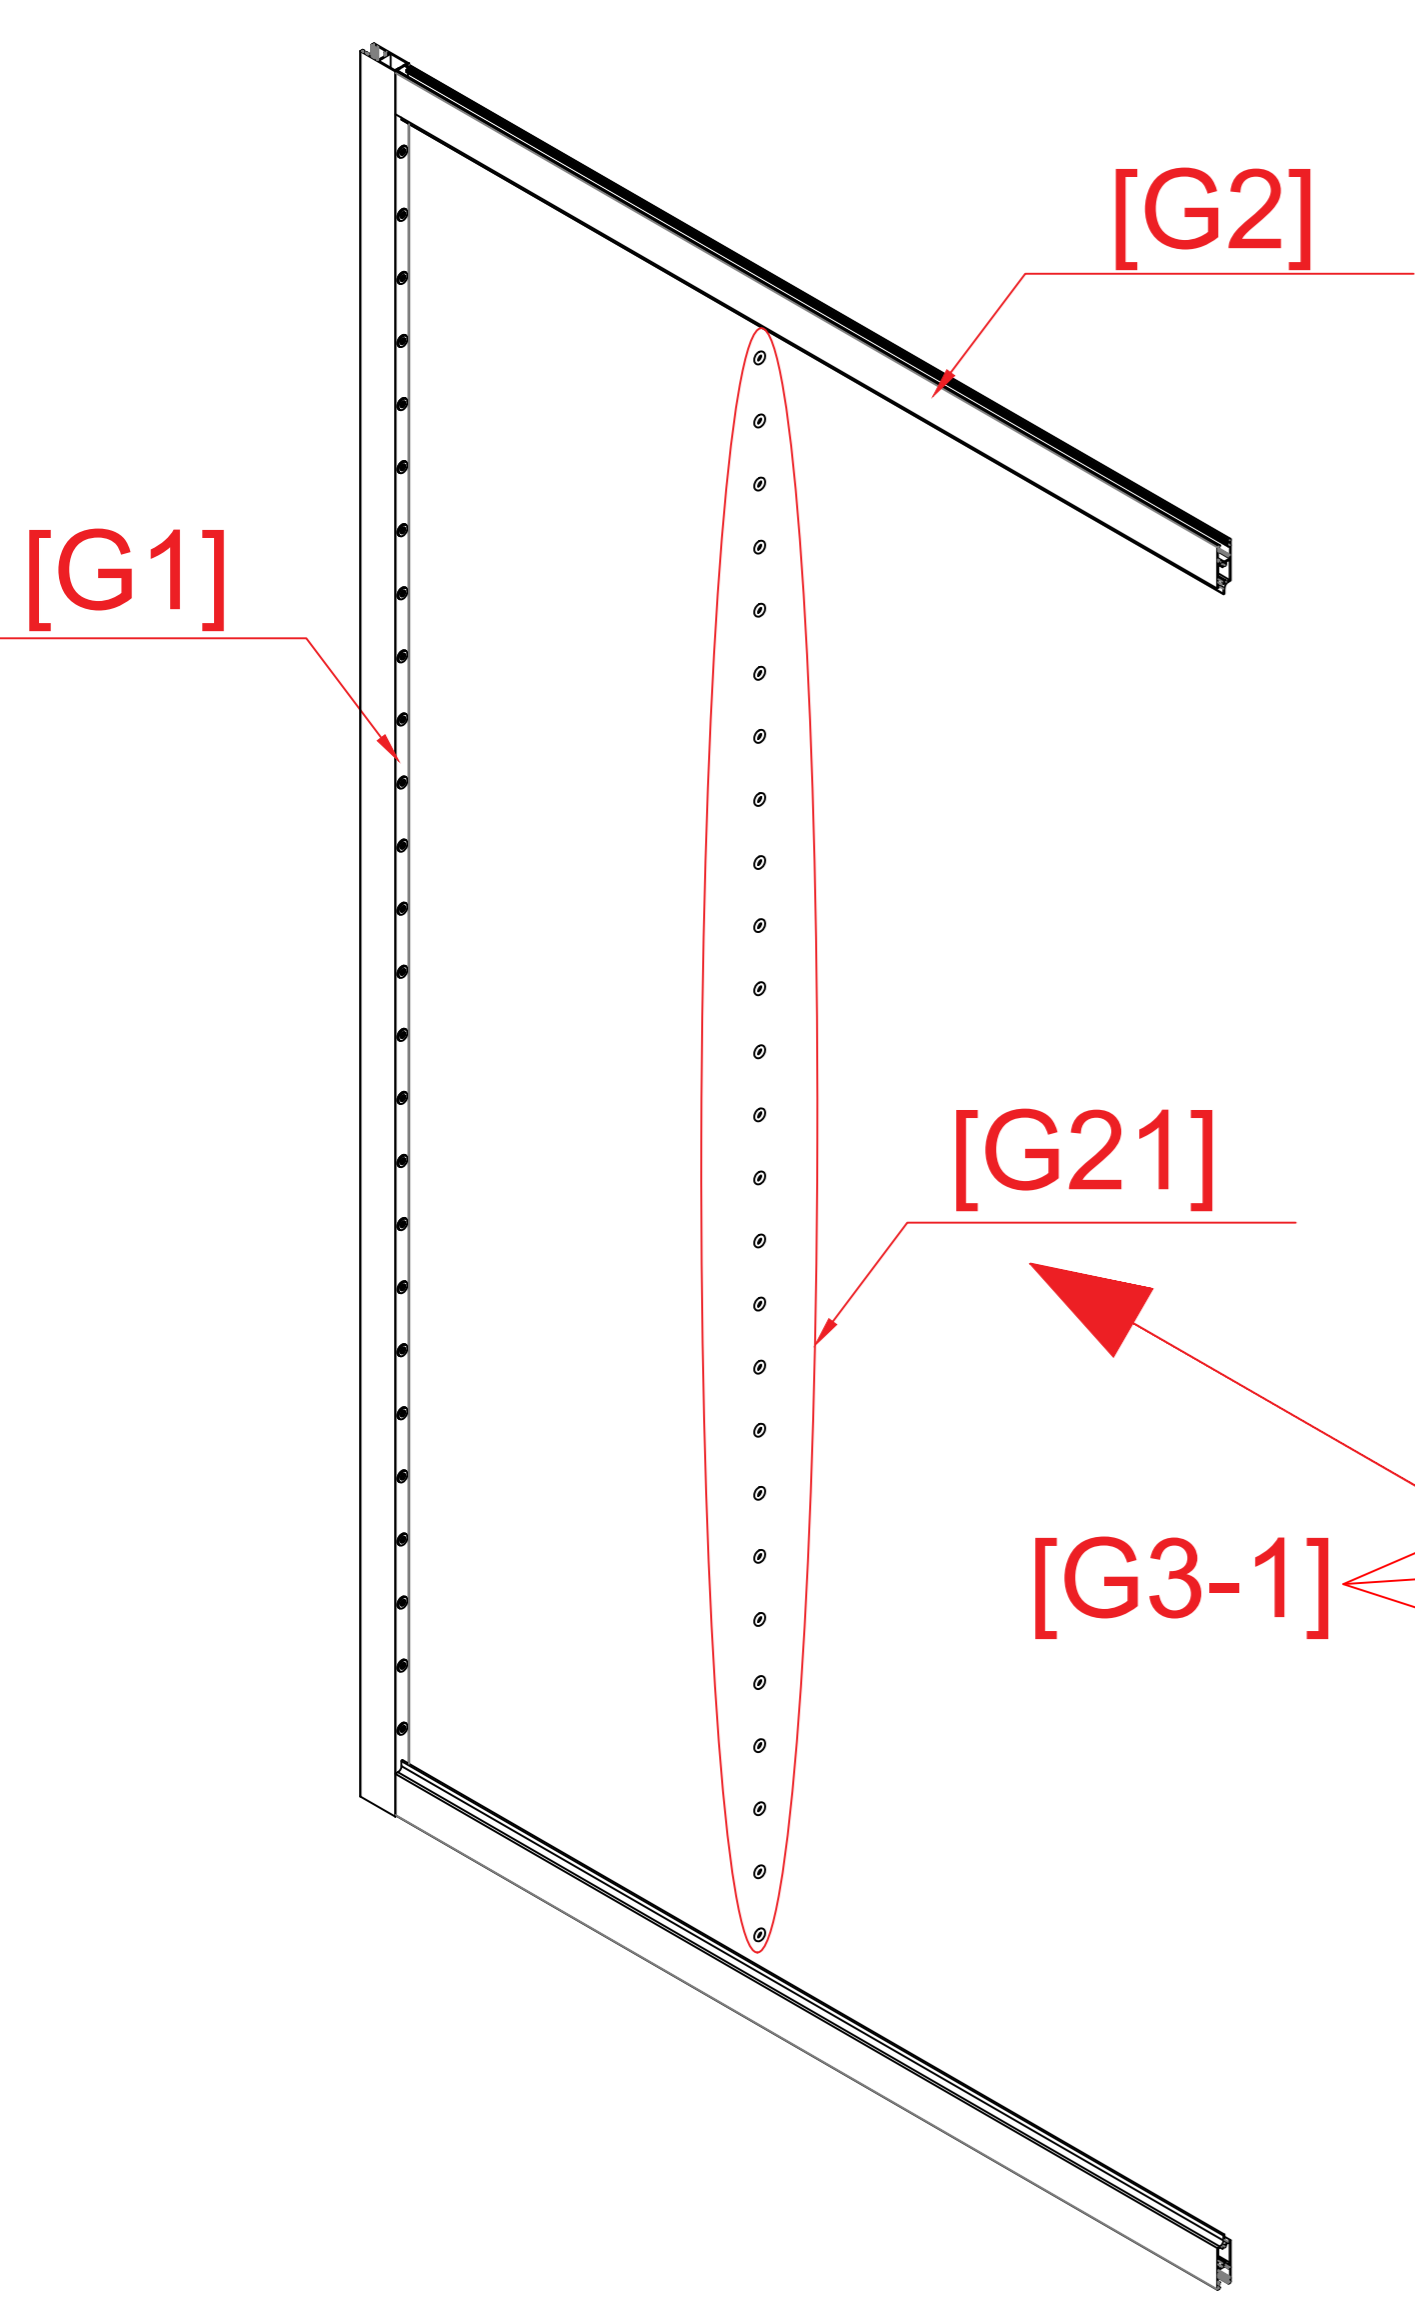

# Fixed - Frame Adjustable Louvre Fence

BOX 1/2		
NO.	Section	QTY(pcs)
G1		2
G2		2
G17		1
G18	 M3. 9*45	8
G19	 M2. 9*19	90+2
G20		60+2
G21		60+2
G22		54
G23	 M5.5*20	6
G24		1
G25	 M6. 3*38	2
G26	 M8*60	4
G27	 M3. 1*20	30
G28		6
G29	 M4*20	6

BOX 2/2		
NO.	Section	QTY(pcs)
G3		30

Item	Drawings	Qty
G1		2
G2		2
G3		30
G17		1
G18		8
G19		90+2
G20		60+2
G21		60+2
G22		54
G23		6
G24		1
G25		2
G26		4
G27		30
G28		6
G29		6

[G1]

[G2]

[G3]

[G18]

[G19]

[G20]

[G22]

[G28]

[G21] 

[G3-1] \* 3 is in the middle

[G1]

[G18]

[G29]

[G1]

[G18]

[G18]

[G3-1]\*3

[G29]

[G3-1] \* 3 is in the middle, and after installation, both ends are tightened with bolts from the reserved holes.

[G17] 

[G19] 

**A** 