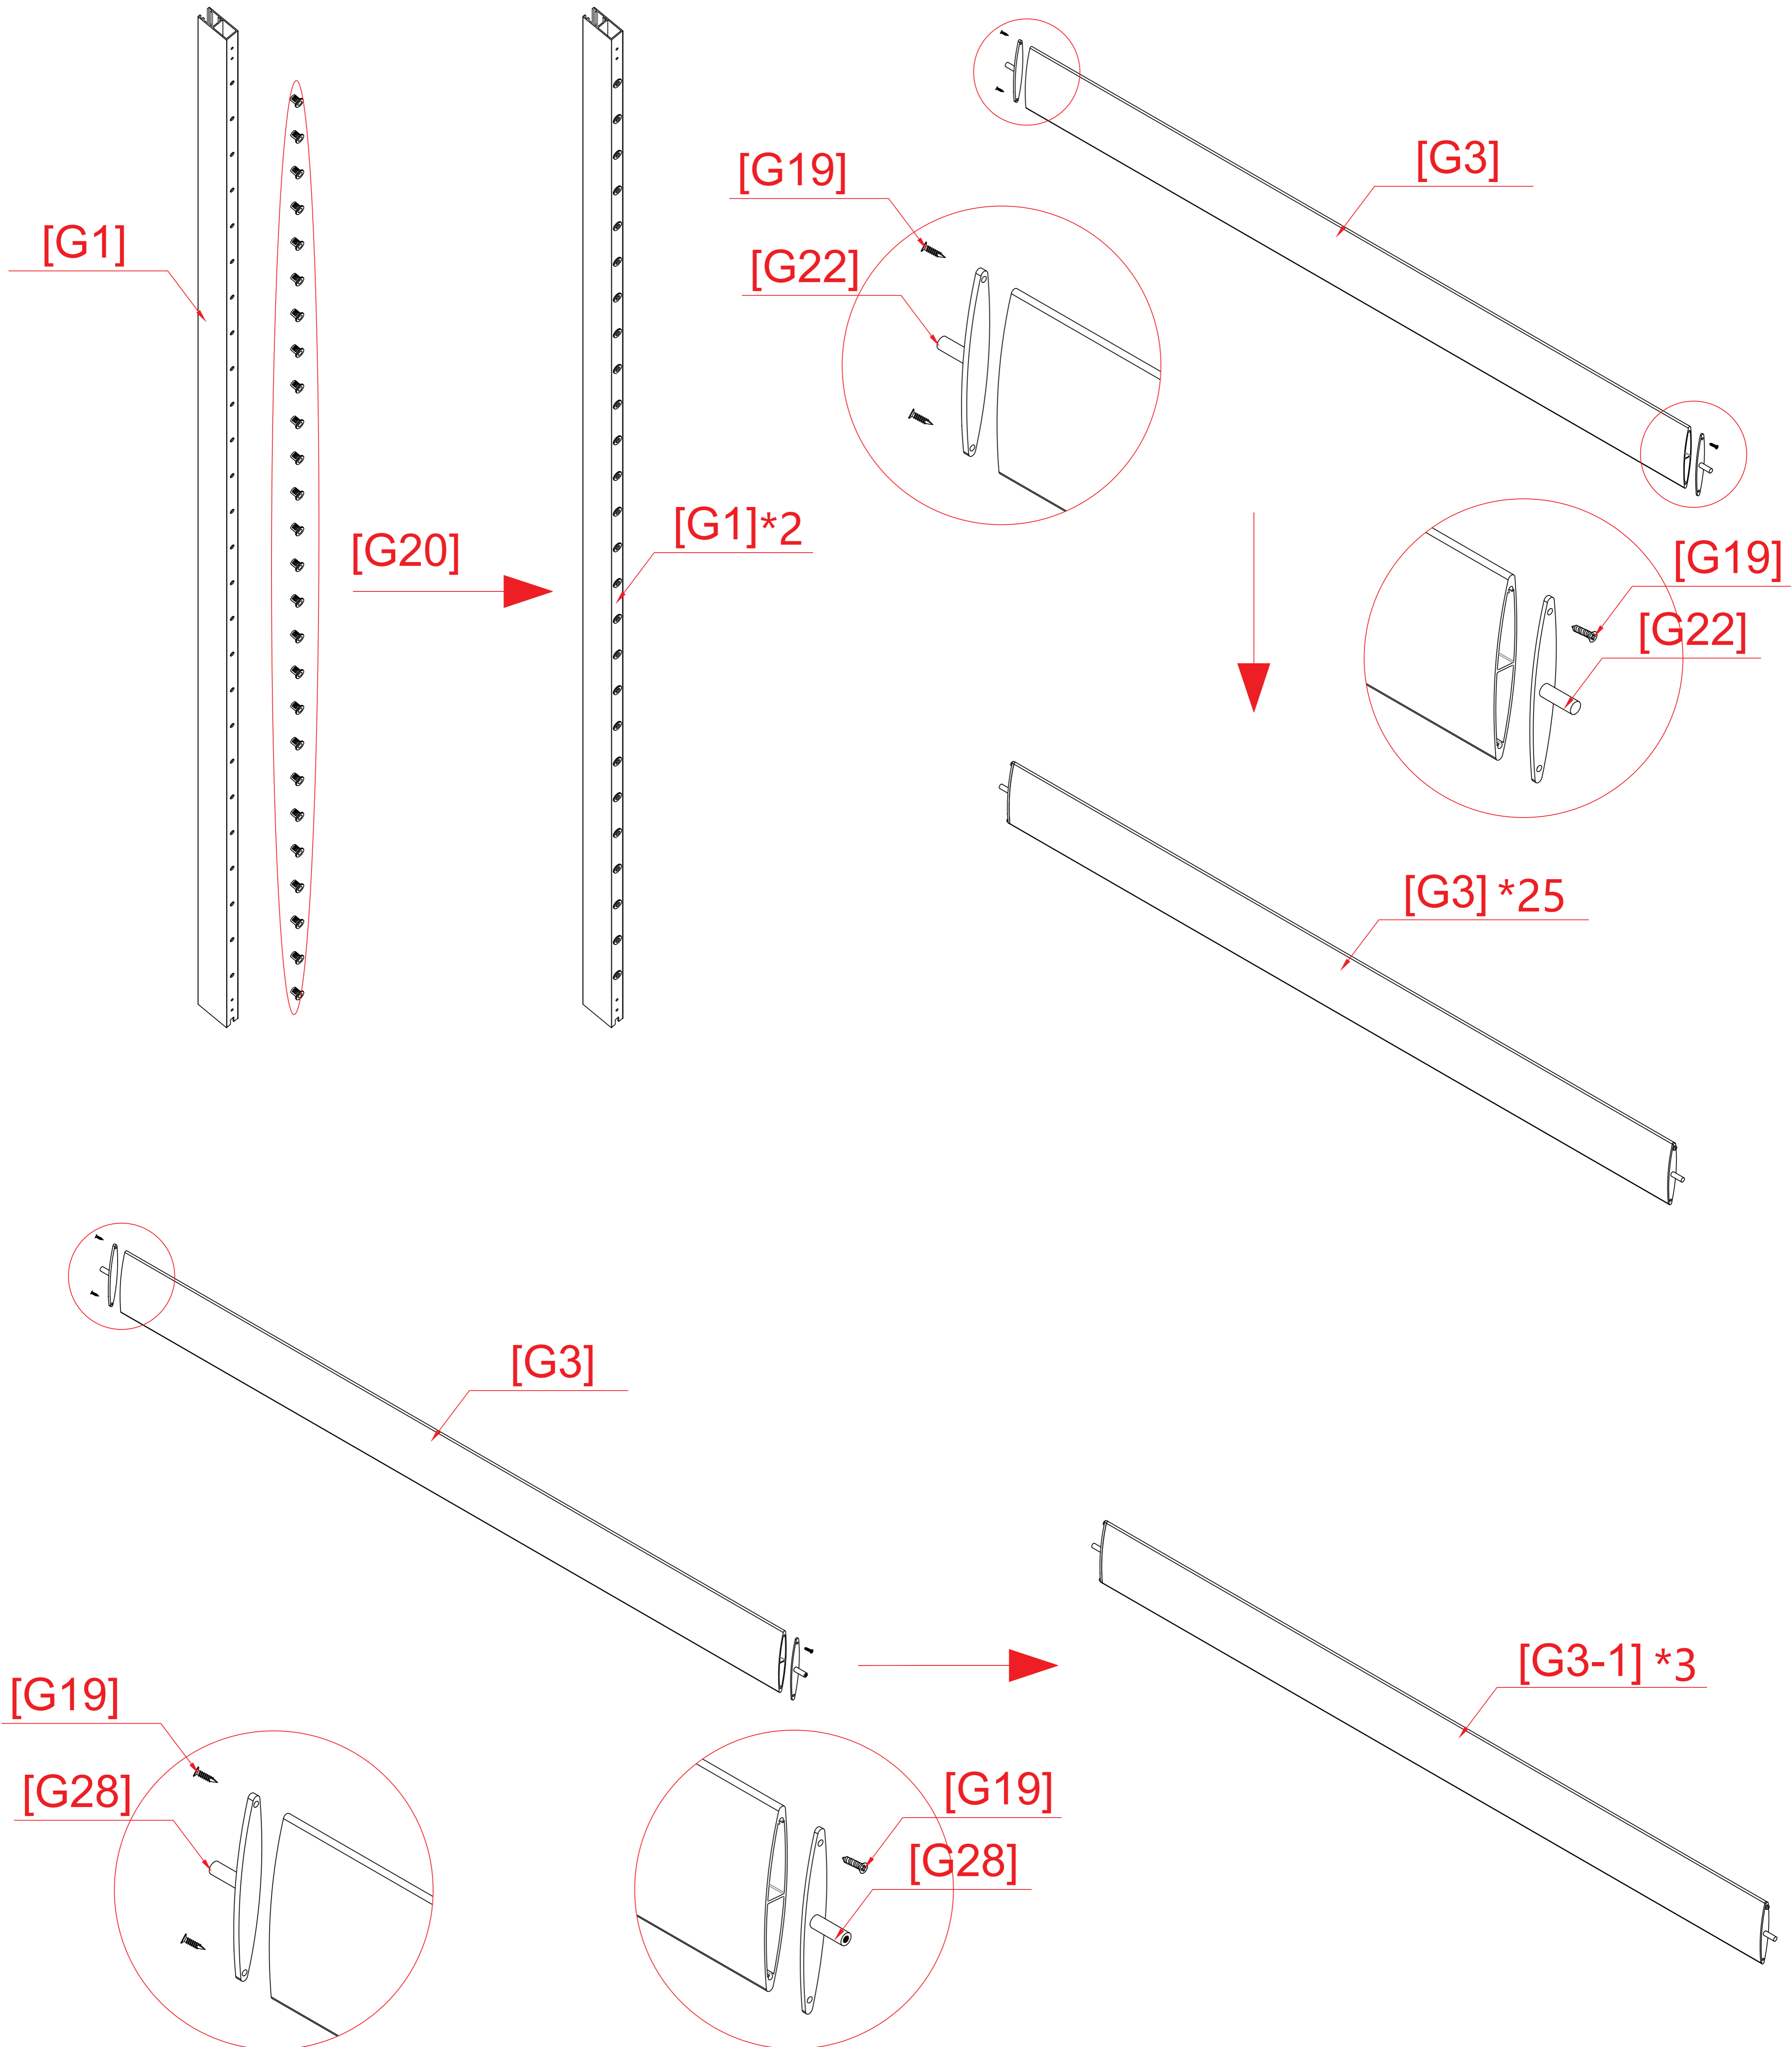

# Fixed - Frame Adjustable Louvre Fence

BOX 1/2		
NO.	Section	QTY(pcs)
G1		2
G2		2
G17		1
G18	 M3. 9*45	8
G19	 M2. 9*19	90+2
G20		60+2
G21		60+2
G22		54
G23	 M5.5*20	6
G24		1
G25	 M6. 3*38	2
G26	 M8*60	4
G27	 M3. 1*20	30
G28		6
G29	 M4*20	6

BOX 2/2		
NO.	Section	QTY(pcs)
G3		30

Item	Drawings	Qty
G1		2
G2		2
G3		30
G17		1
G18		8
G19		90+2
G20		60+2
G21		60+2
G22		54
G23		6
G24		1
G25		2
G26		4
G27		30
G28		6
G29		6

[G1]

[G2]

[G3]

[G18]

[G19]

[G20]

[G22]

[G28]

[G21] 

[G3-1] \* 3 is in the middle

[G1]

[G18]

[G29]

[G1]

[G18]

[G18]

[G3-1]\*3

[G29]

[G3-1] \* 3 is in the middle, and after installation, both ends are tightened with bolts from the reserved holes.

[G17] 

[G19] 

**A** 