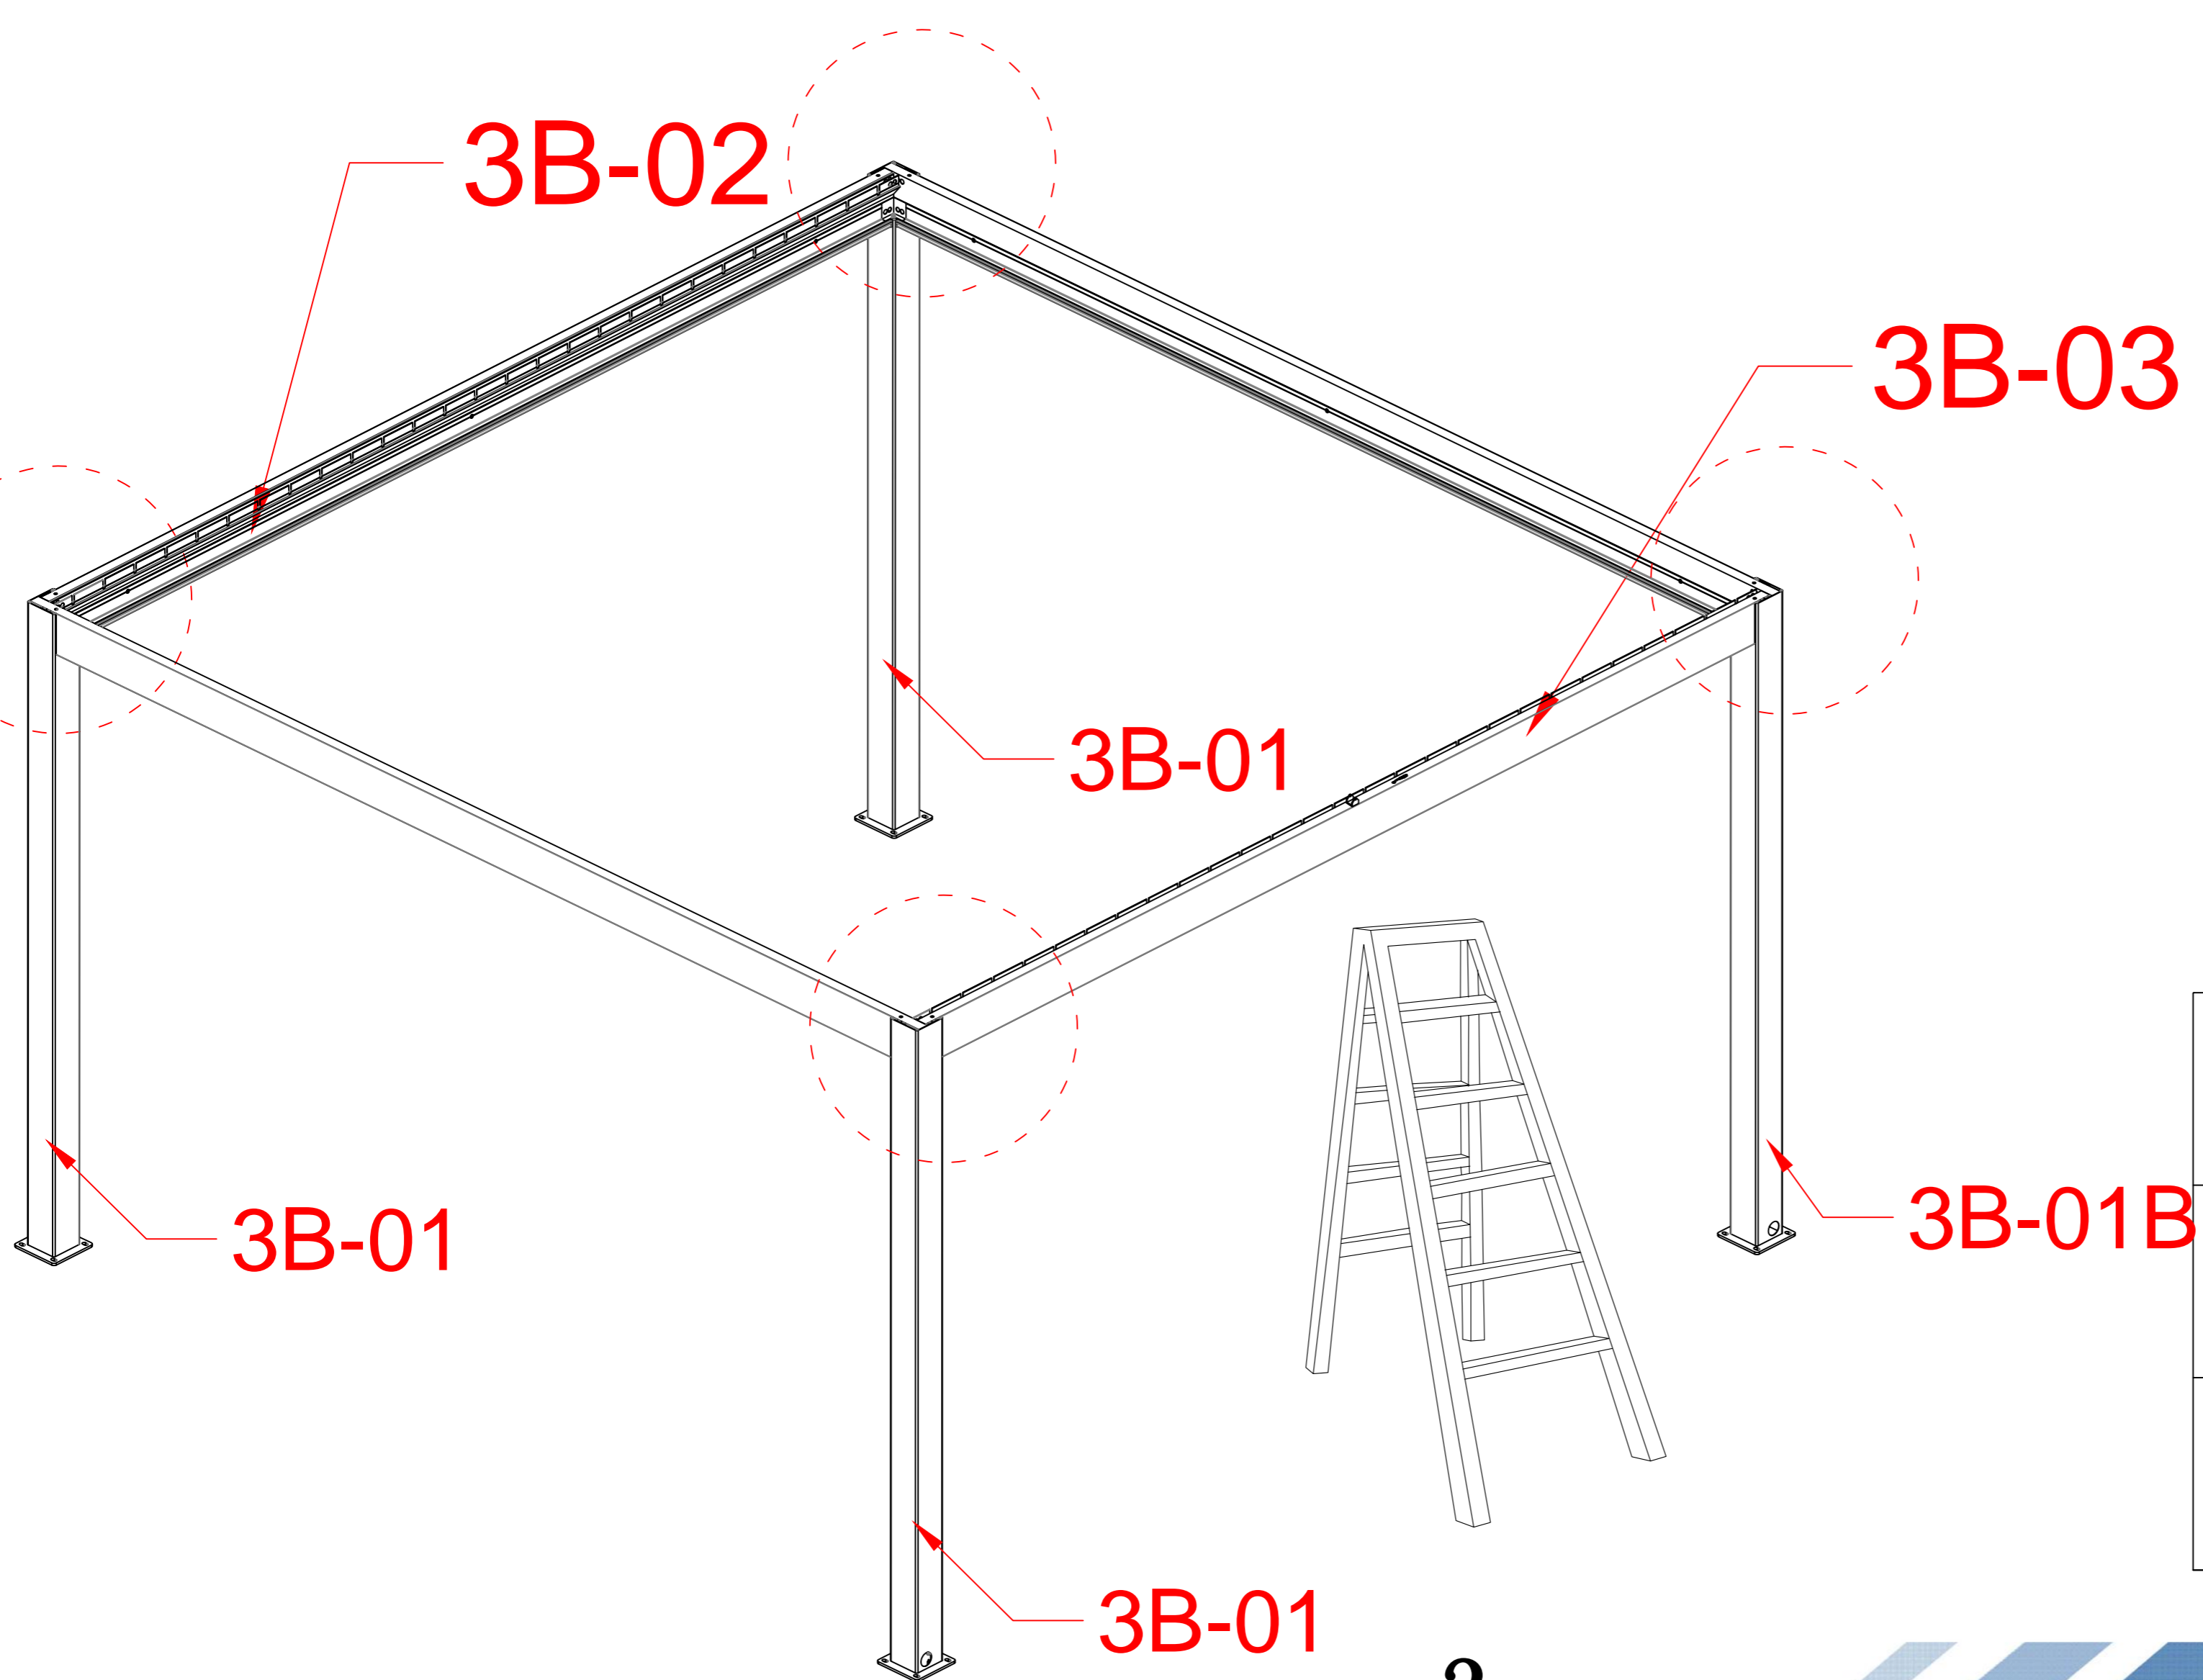

3

3B-02		1
3B-03		1
3B-18		1