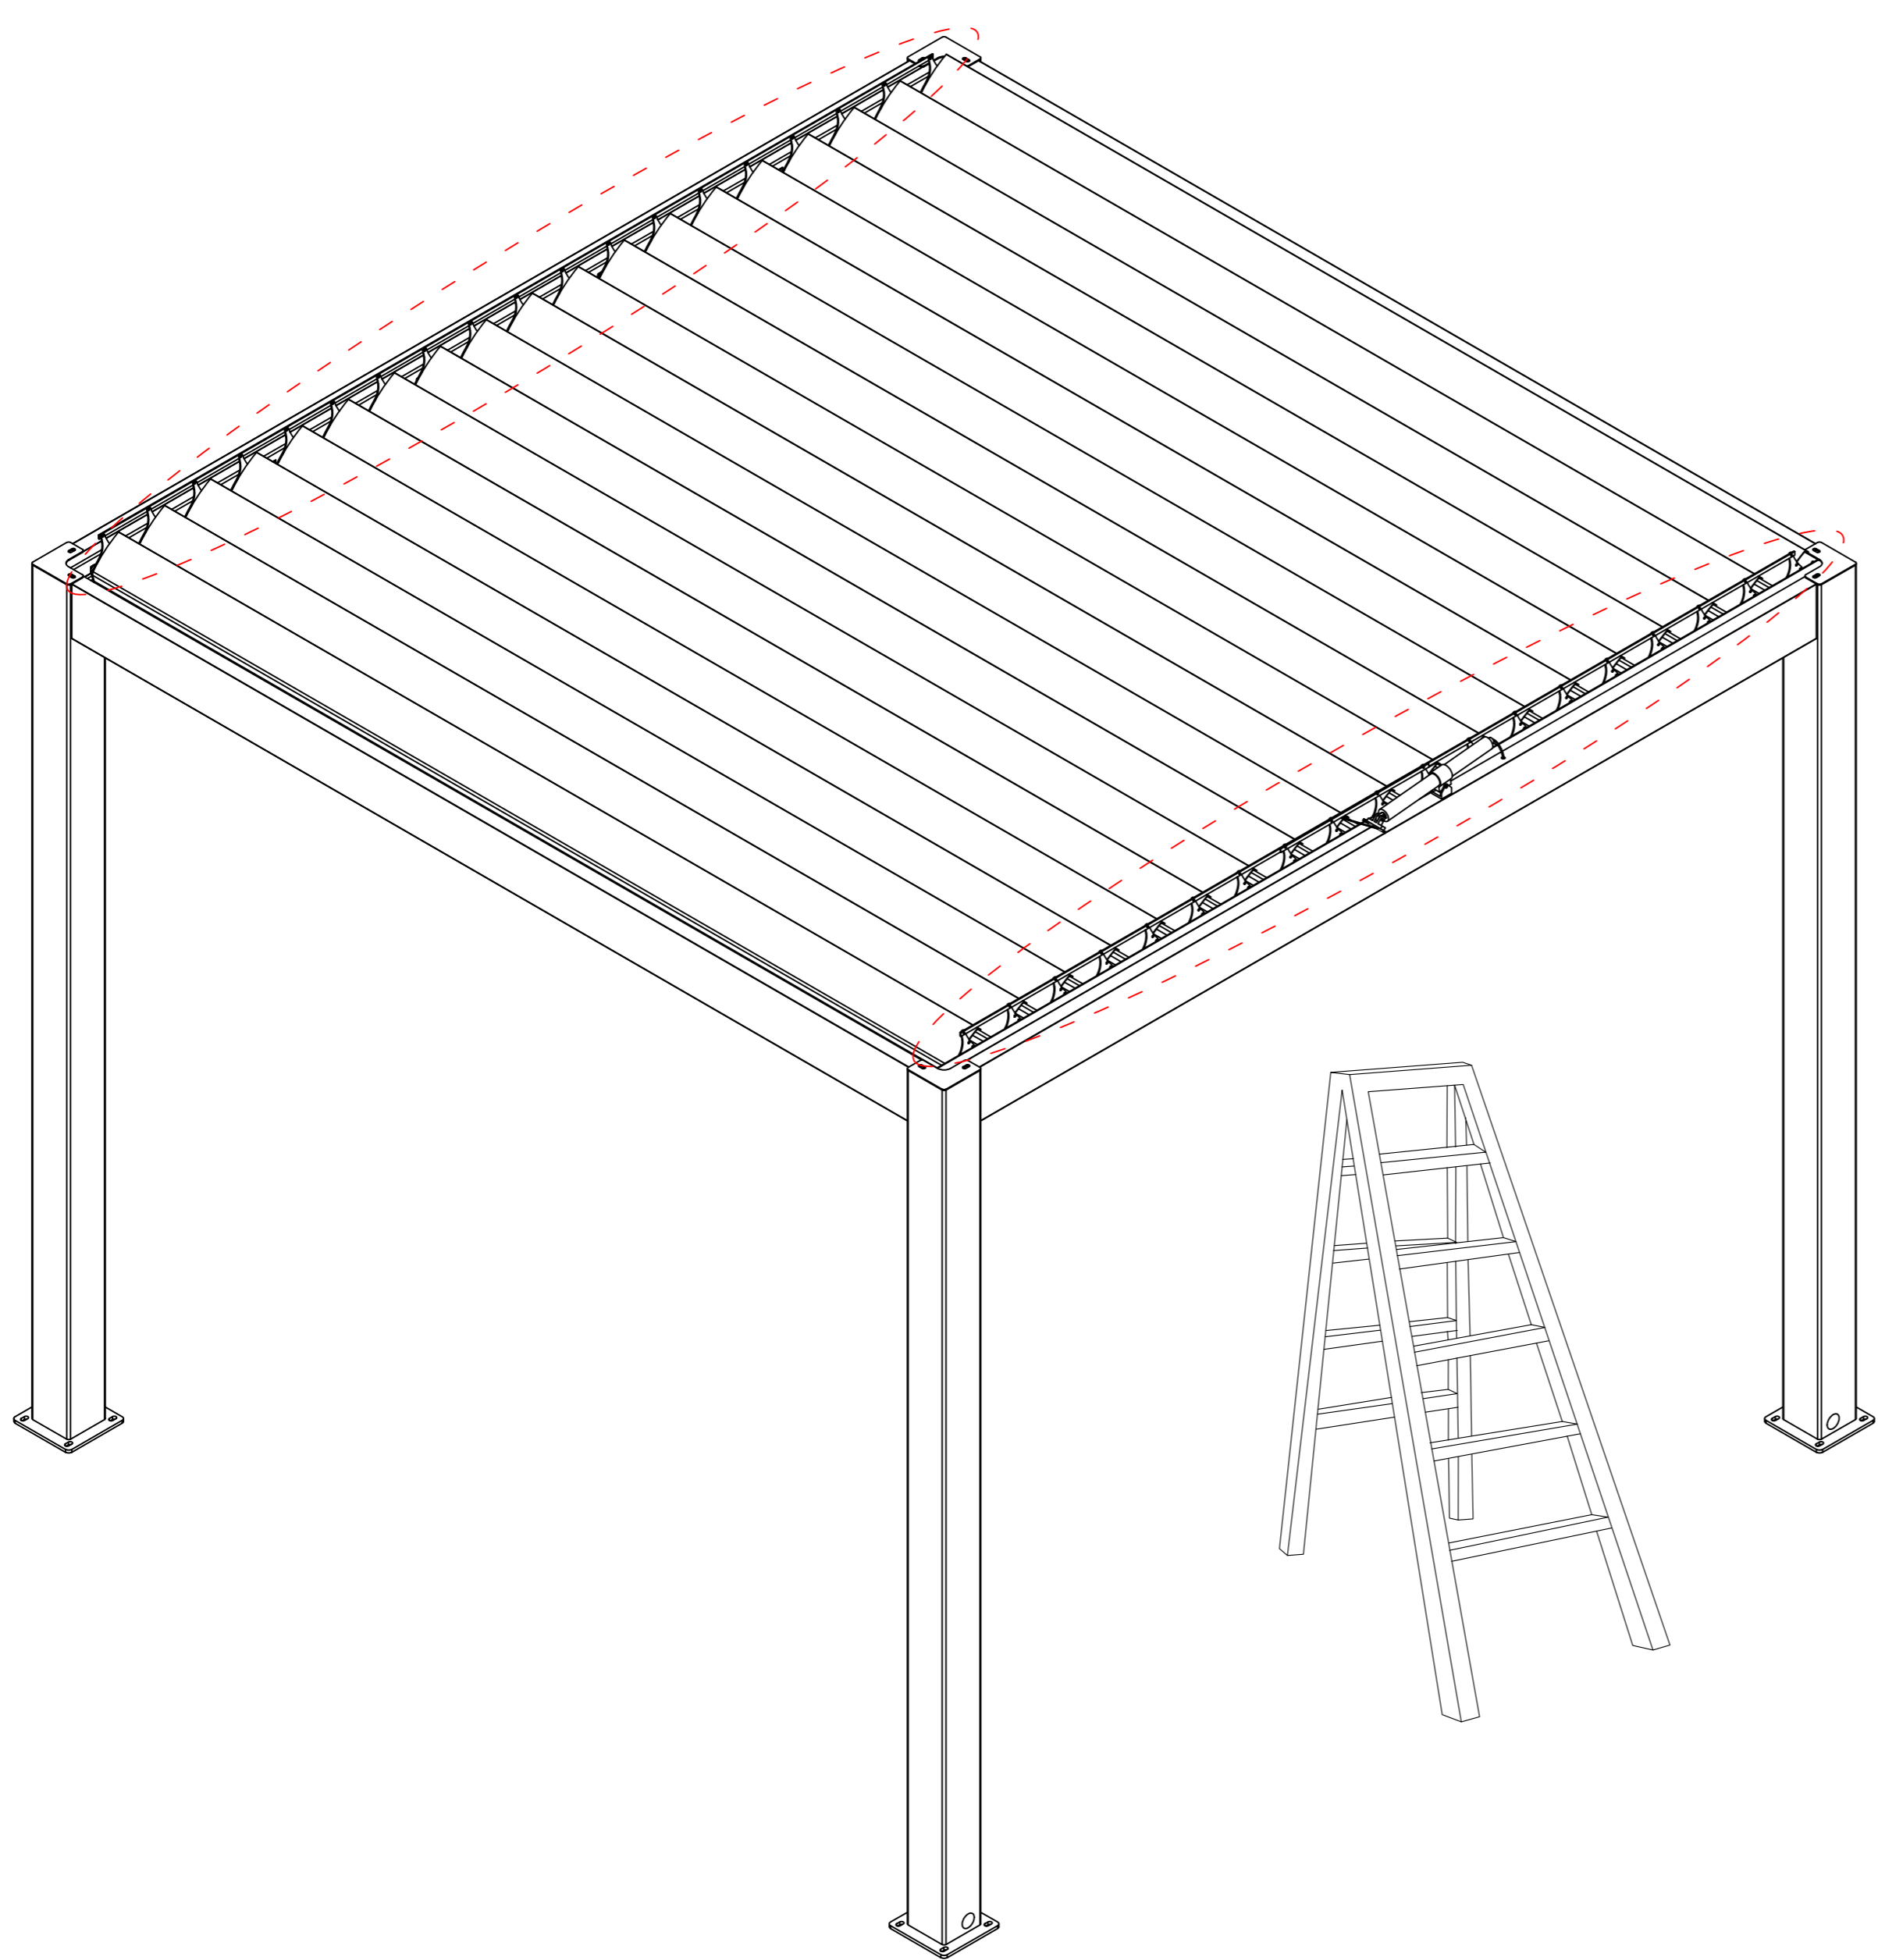

3B-09		2
3B-20	5-12-M4	x
3B-20B	5-16-M4	4