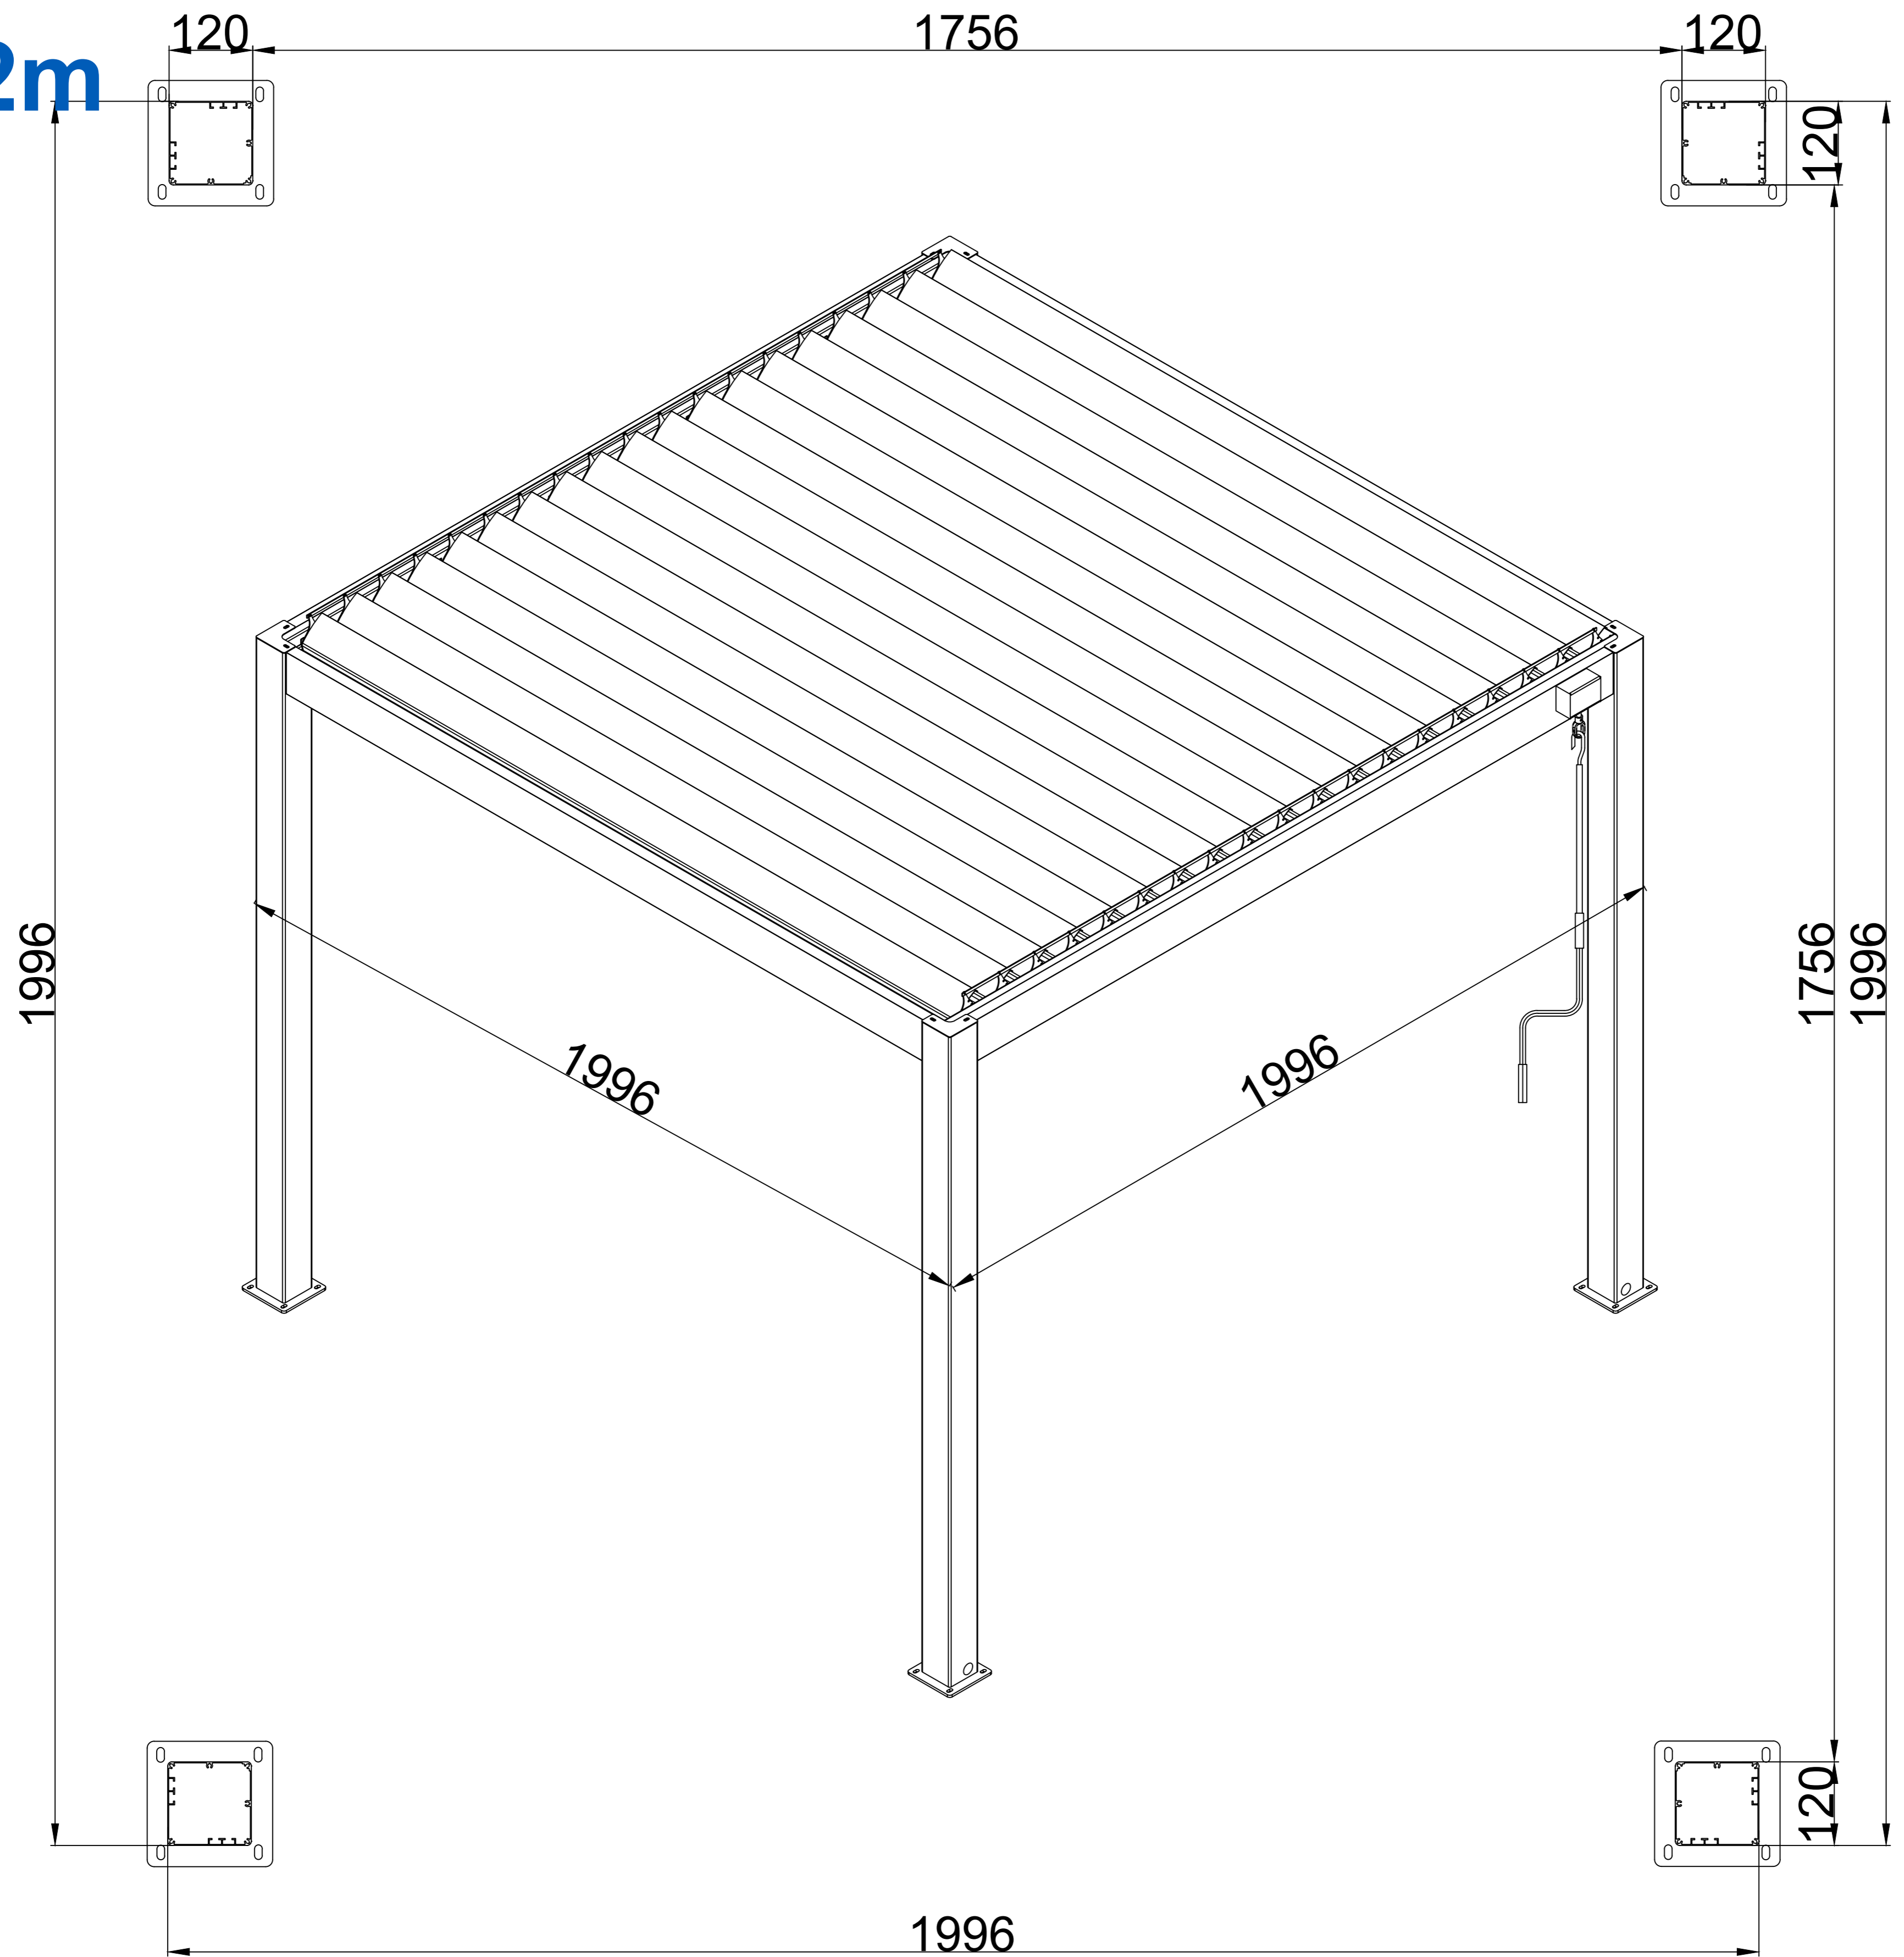

Item	Drawings	Qty
3B-23	 M4.2*19	10+2
3B-24		1
3B-46		4
3B-48		13
3B-49		12
3B-50		1
3B-51	 M4.2*25	104+4

2x2m

Before installing the bottom expansion screws, please be sure to correct the frame size