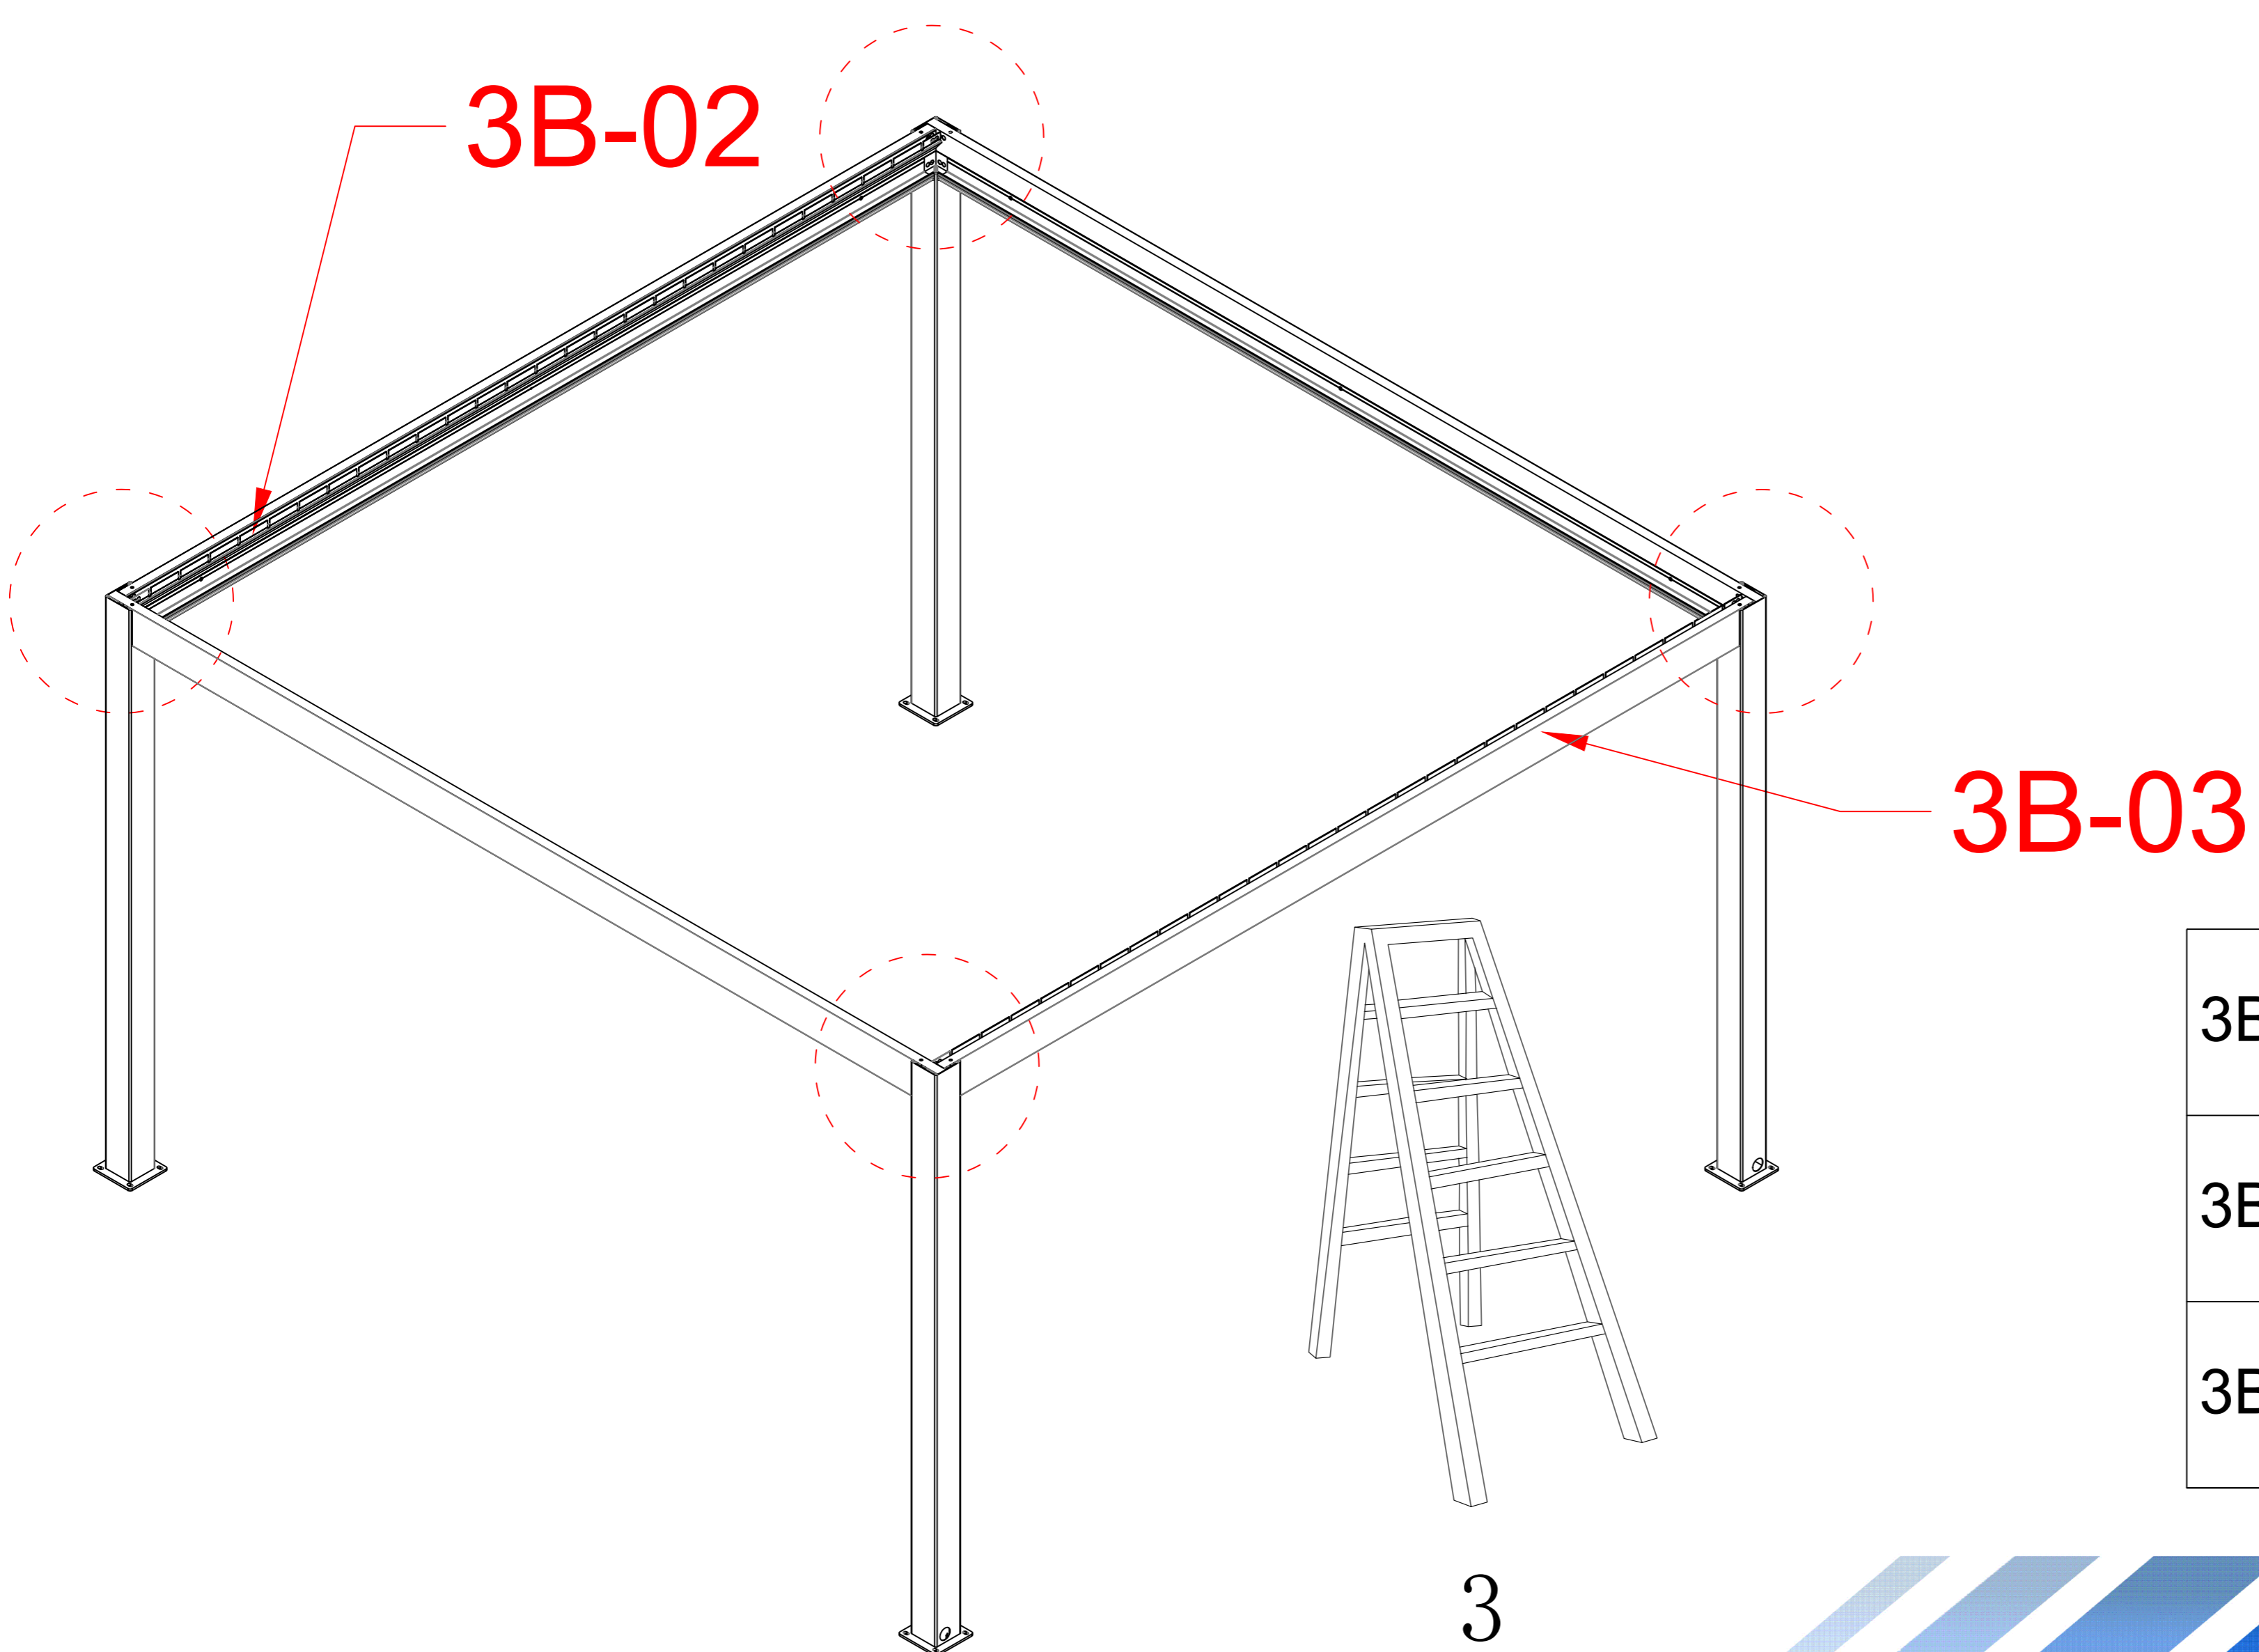

Item	Drawings	Qty
3B-23	 M4.2*19	20+2
3B-24		1
3B-46		4
3B-48		34
3B-49		33
3B-50		1
3B-51	 M4.2*25	272+4

2x5m

Before installing the bottom expansion screws, please be sure to correct the frame size

2\*5-4

3B-46		4
3B-01		4
3B-13		4
3B-22		24

3B-04		2
3B-18		1

3B-02		1
3B-03		1
3B-18		1

3B-21		16
-------	--	----

3B-24		1
3B-11		4
3B-19		8

a

3B-12

b