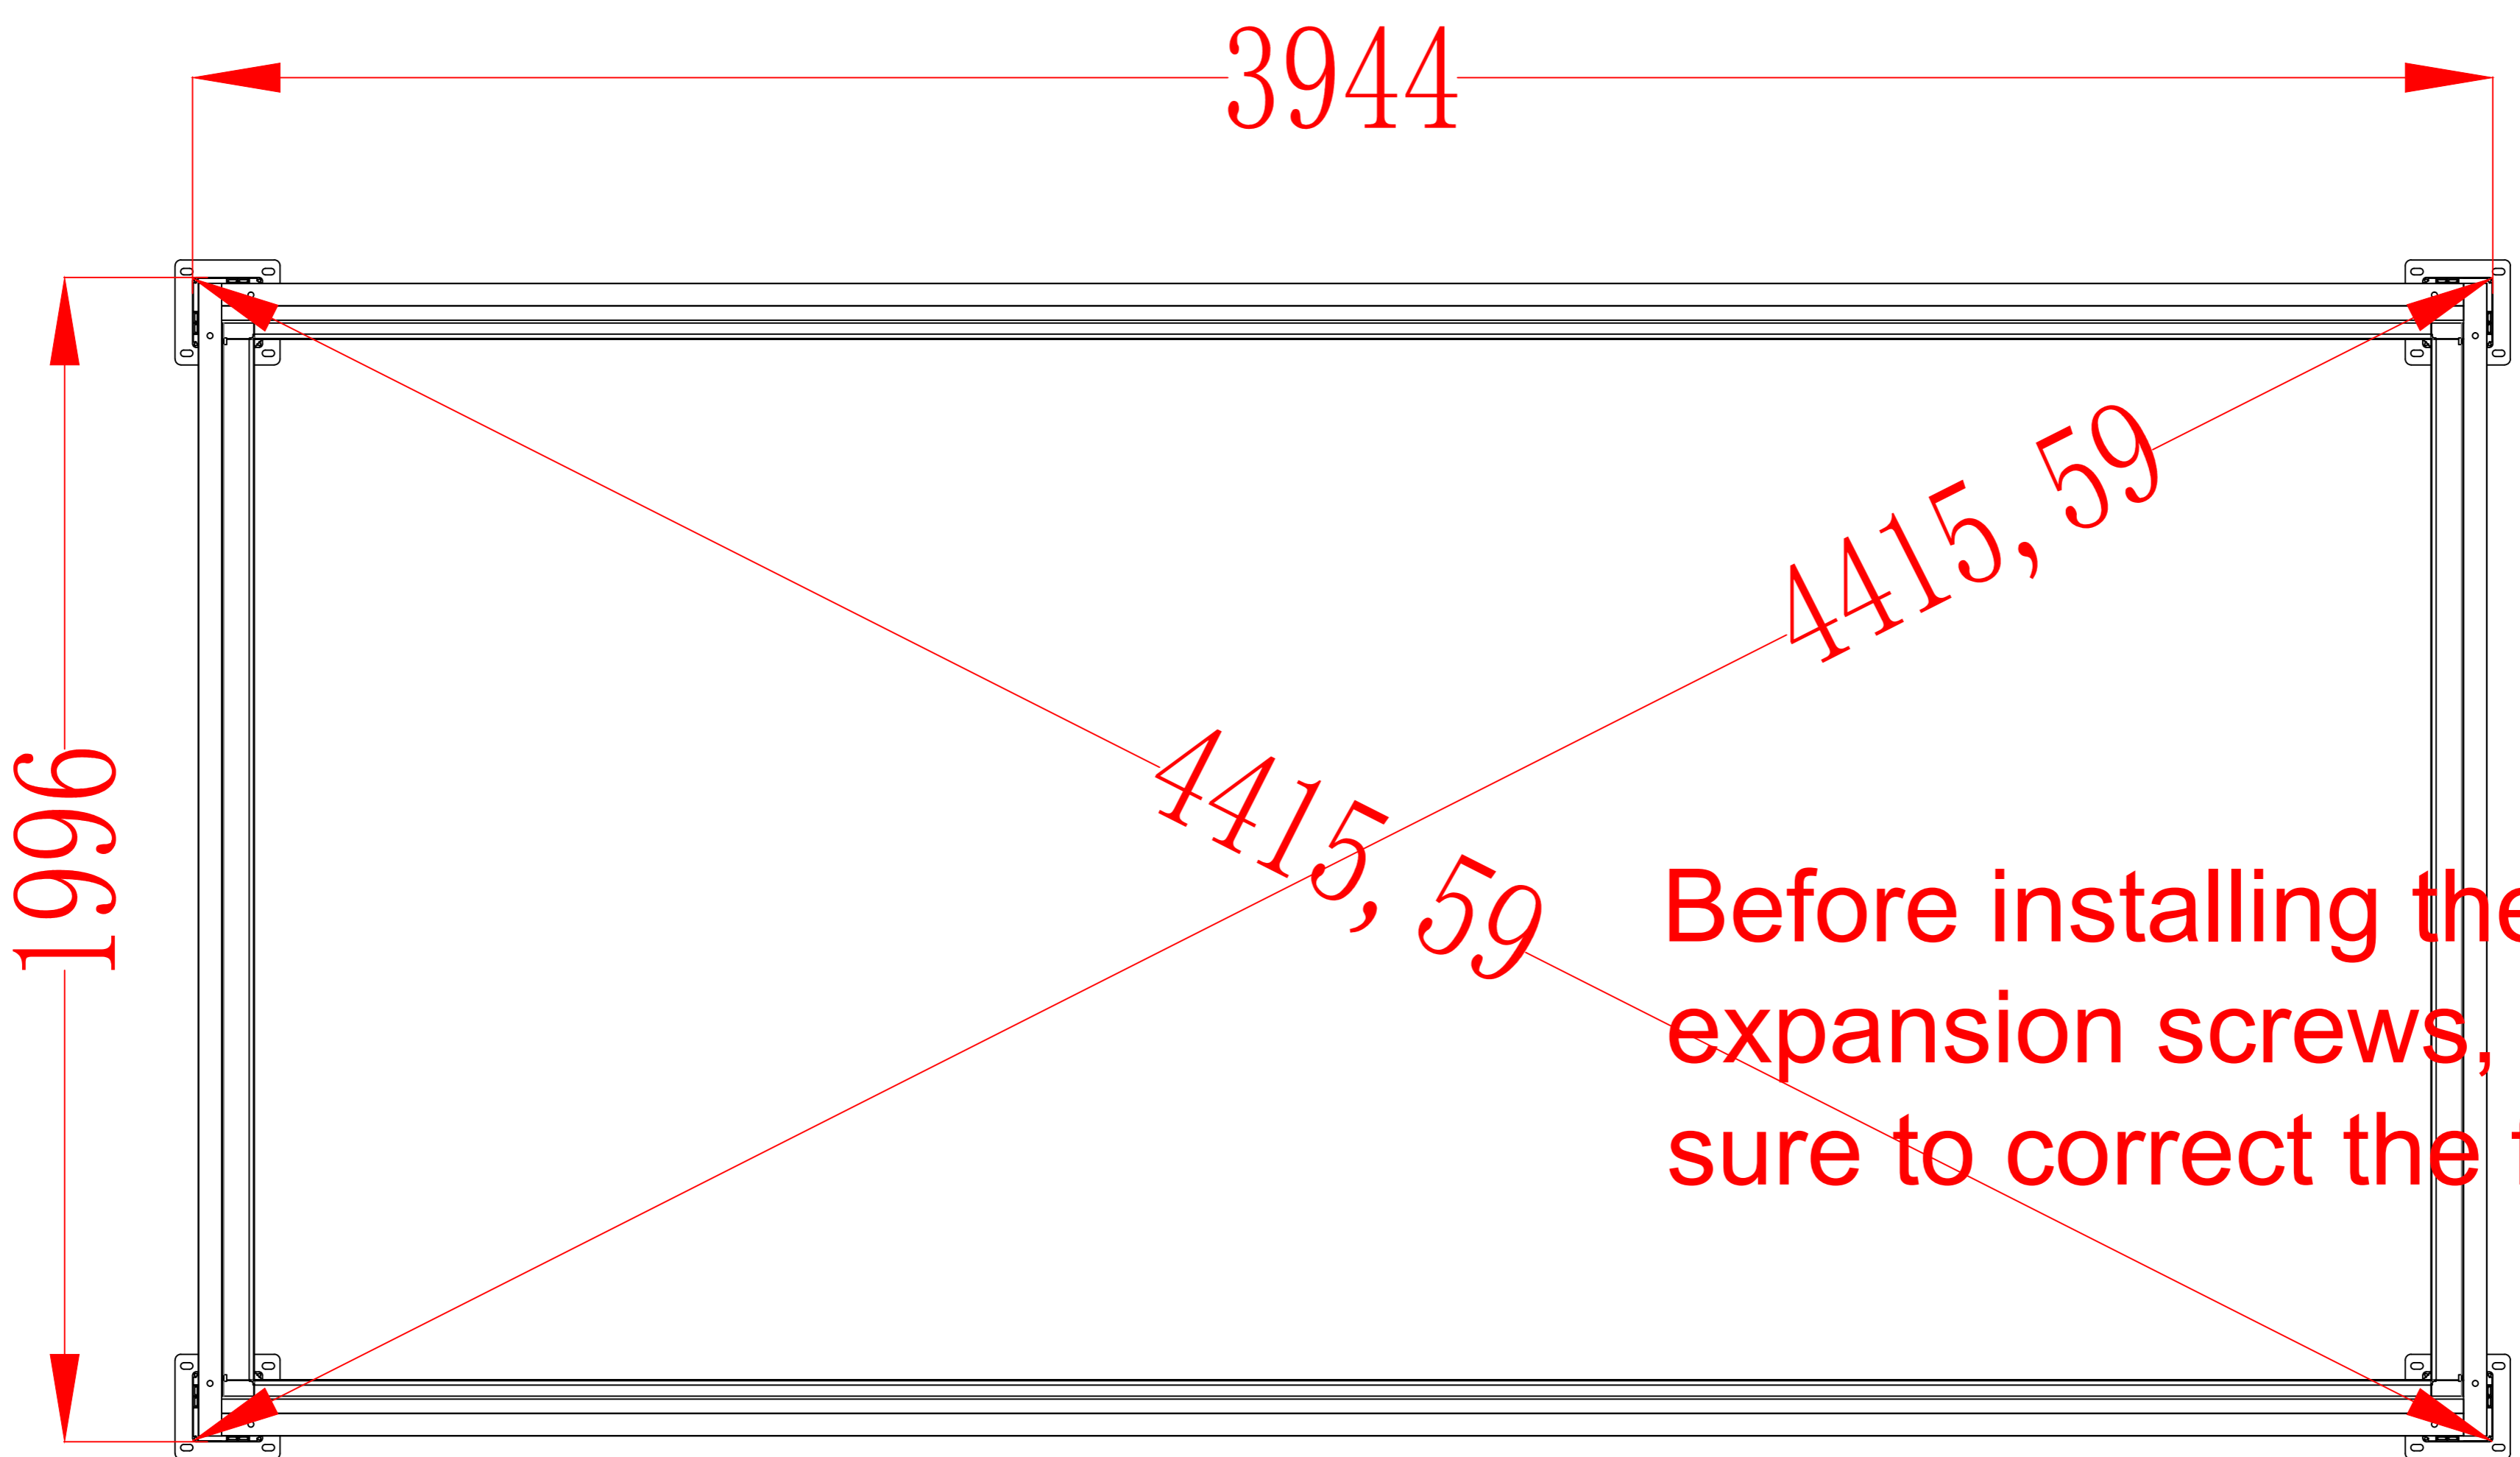

Item	Drawings	Qty
3B-01		4
3B-02		1
3B-03		1
3B-04		2
3B-06		27
3B-08		2
3B-09		2

Item	Drawings	Qty
3B-11		4
3B-12		4
3B-13		4
3B-14		1
3B-15		1
3B-16		1
3B-18		1
3B-19	 M8*20	8
3B-20		54+2
3B-21	 M10*80	16
3B-22	 M5.5*60	24+2

Item	Drawings	Qty
3B-23	 M4.2*19	10+2
3B-24		1
3B-46		4
3B-48		27
3B-49		26
3B-50		1
3B-51	 M4.2*25	208+4

2x4m

Before installing the bottom expansion screws, please be sure to correct the frame size

2\*4-4