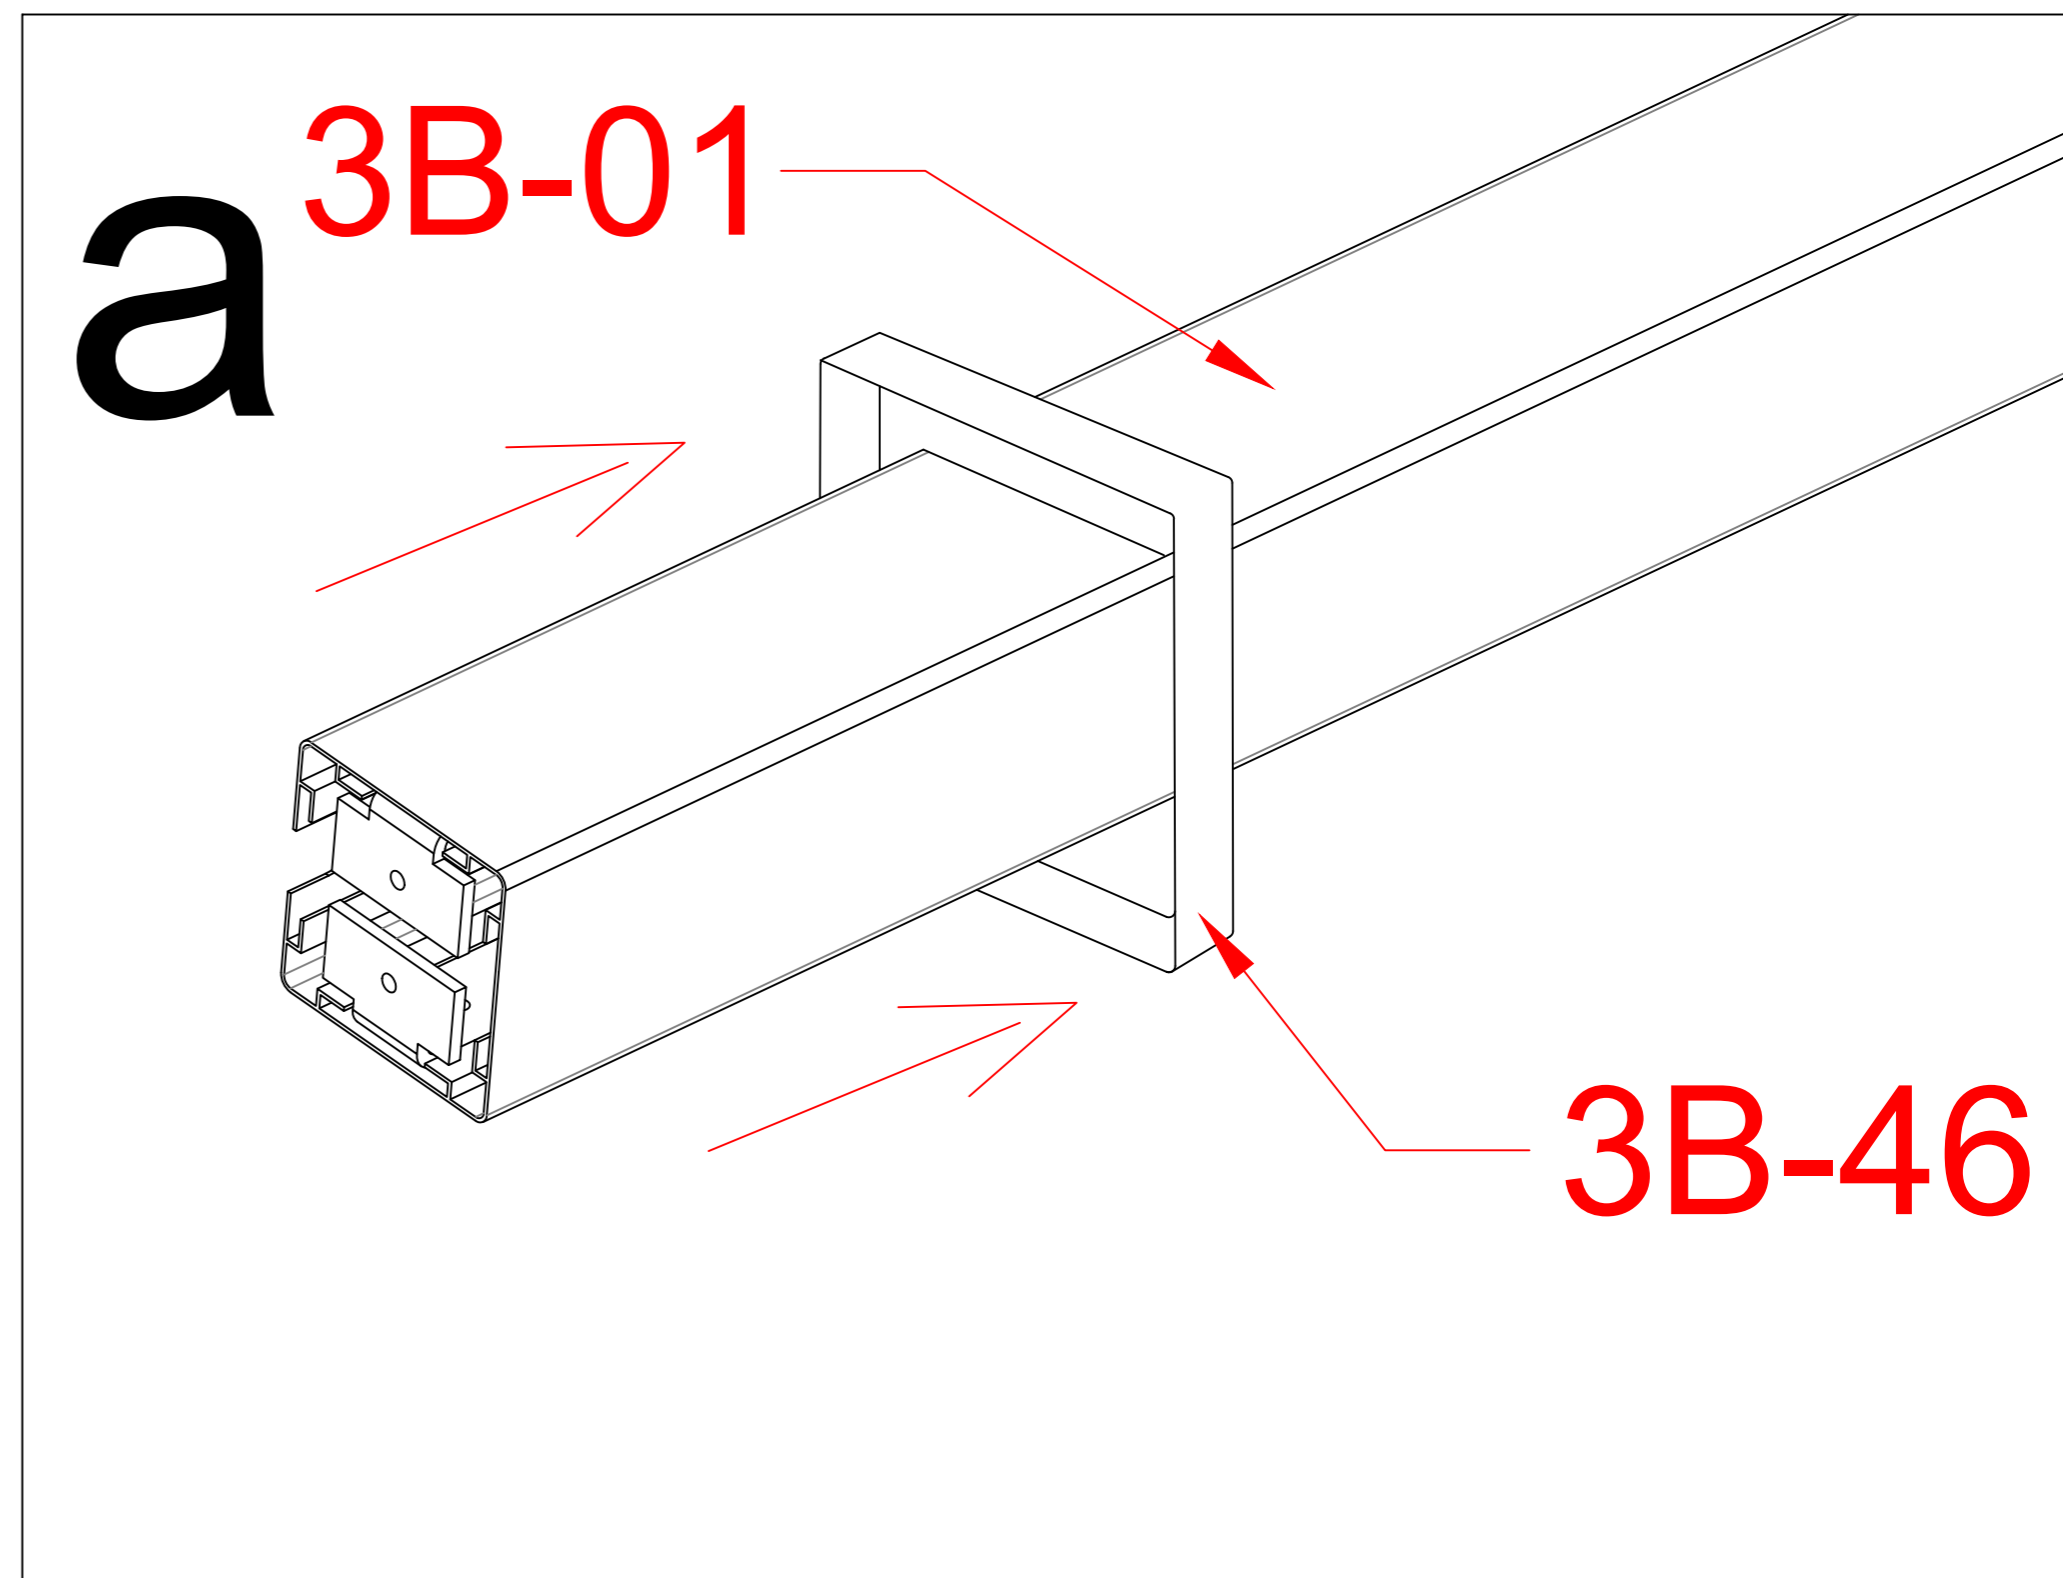

During the installation process, if you encounter any uncertainties, please refer to the installation instructions on the product page of the website.

3B-46		2
3B-01		2
3B-13		2
3B-19		4