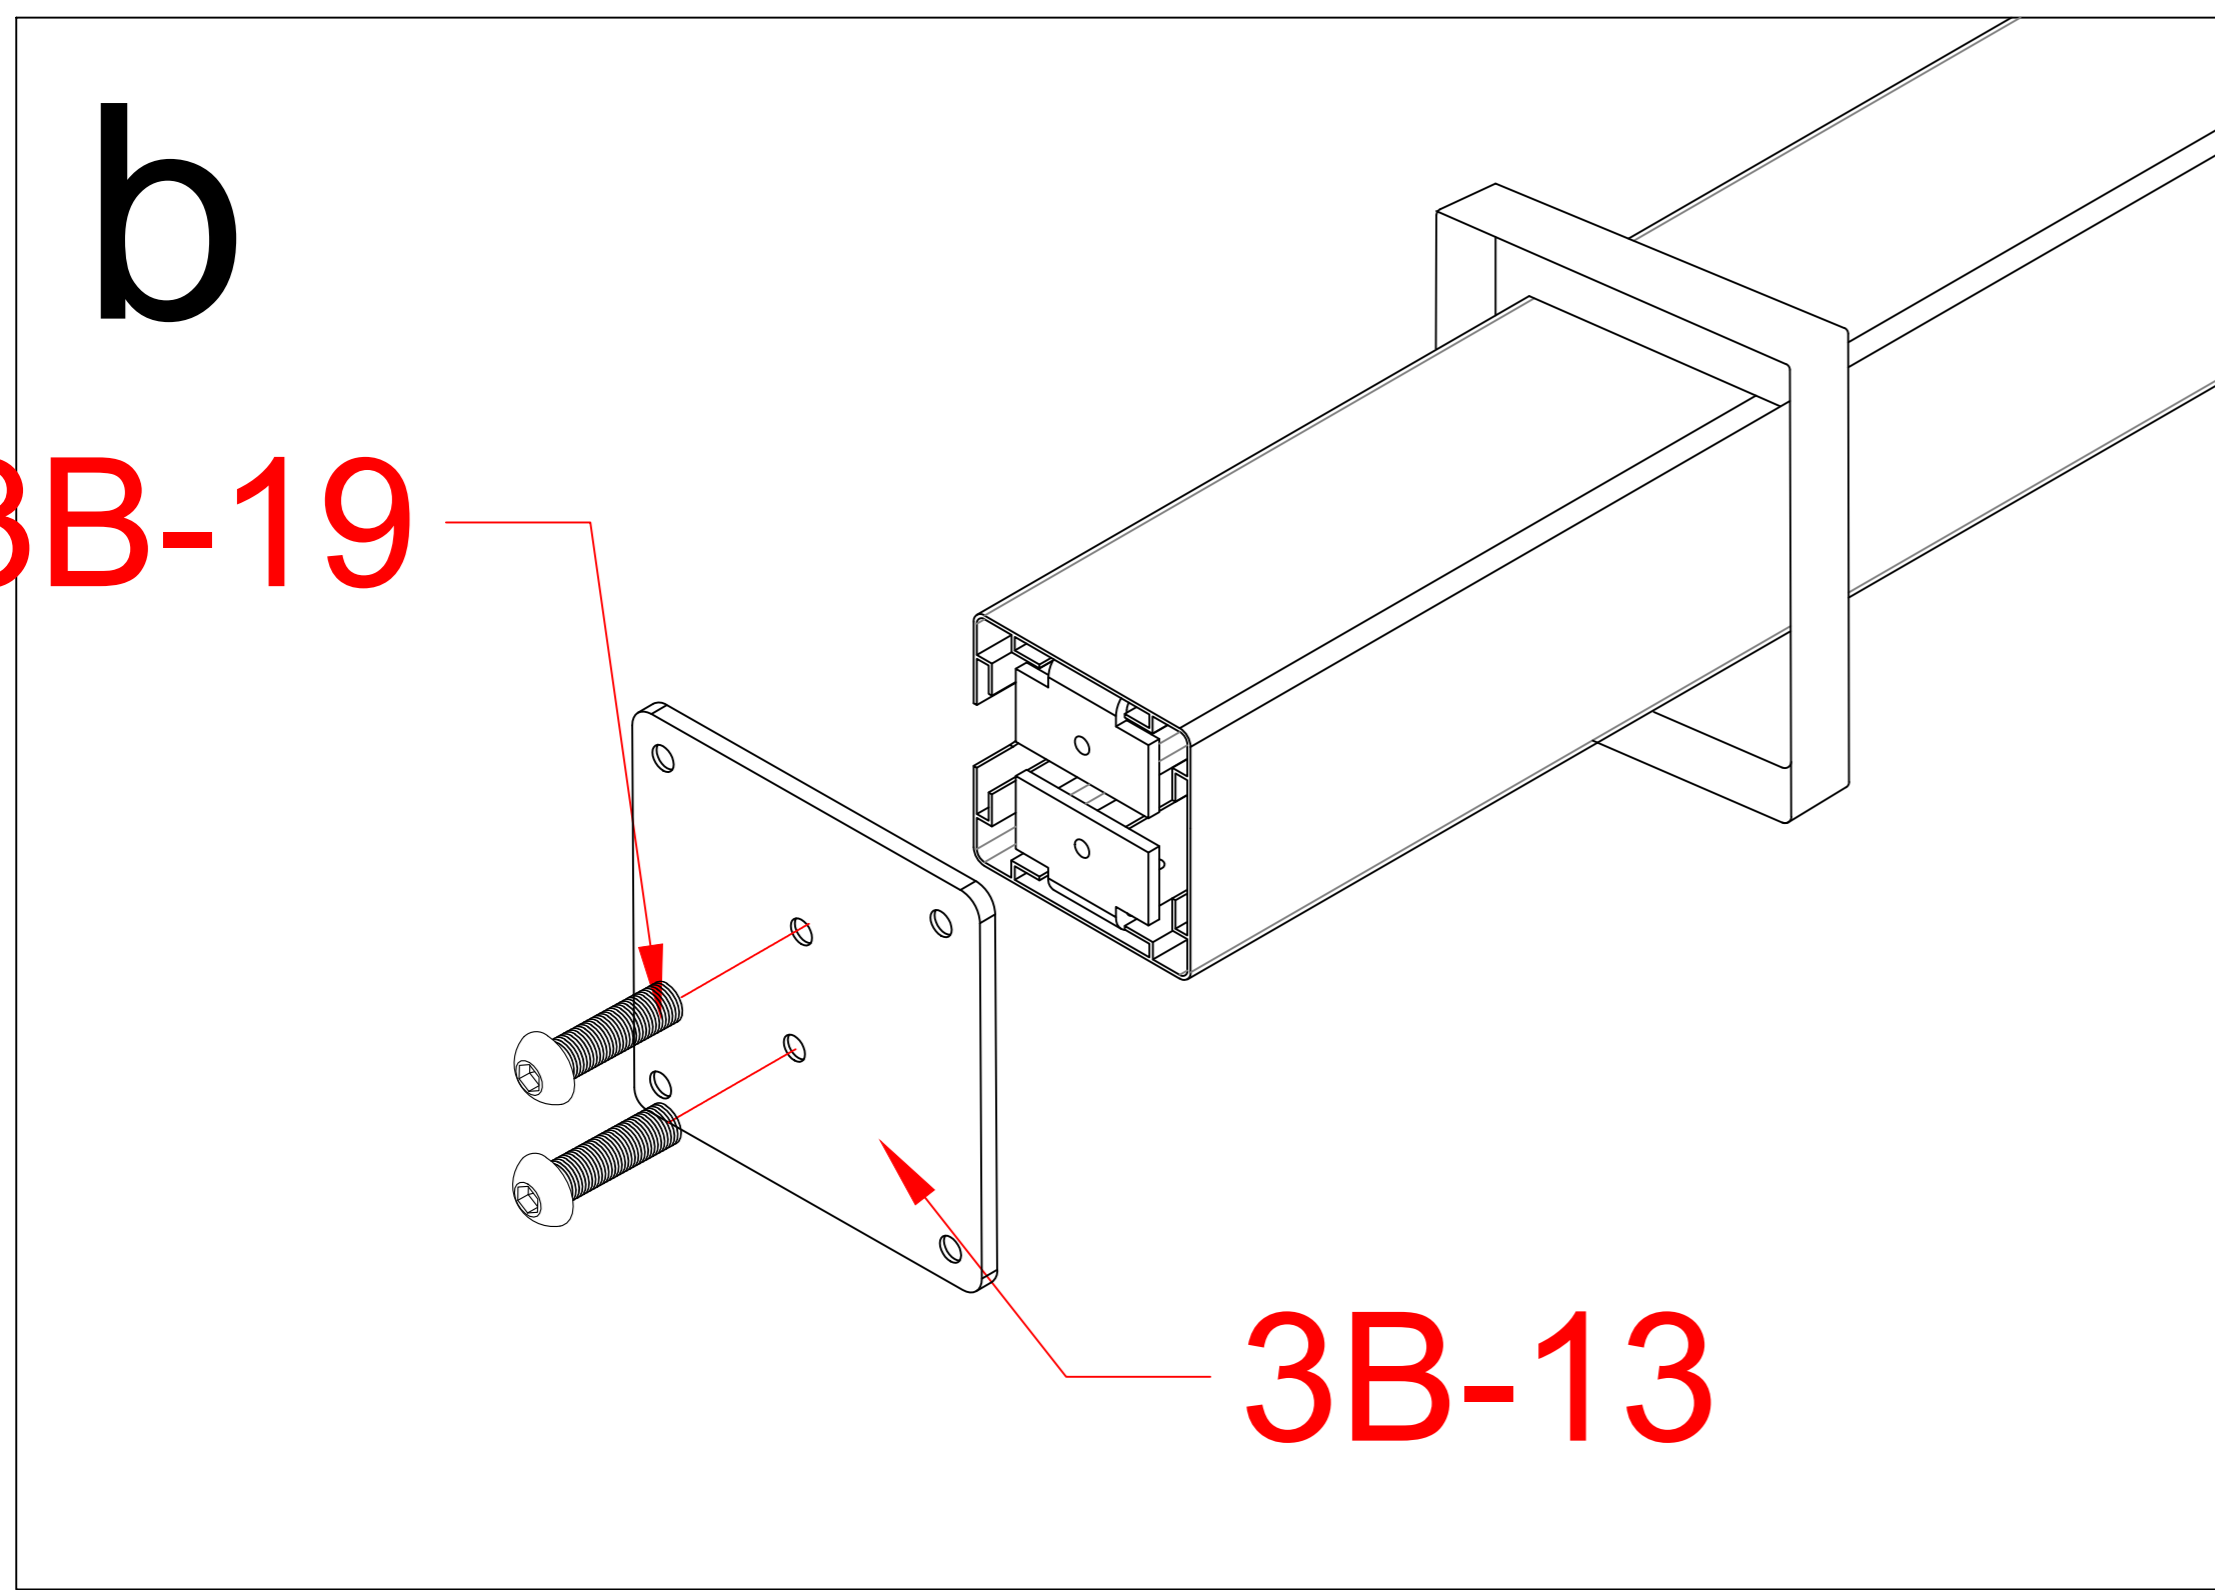

During the installation process, if you encounter any uncertainties, please refer to the installation instructions on the product page of the website.

3B-46		2
3B-01		2
3B-13		2
3B-19		4