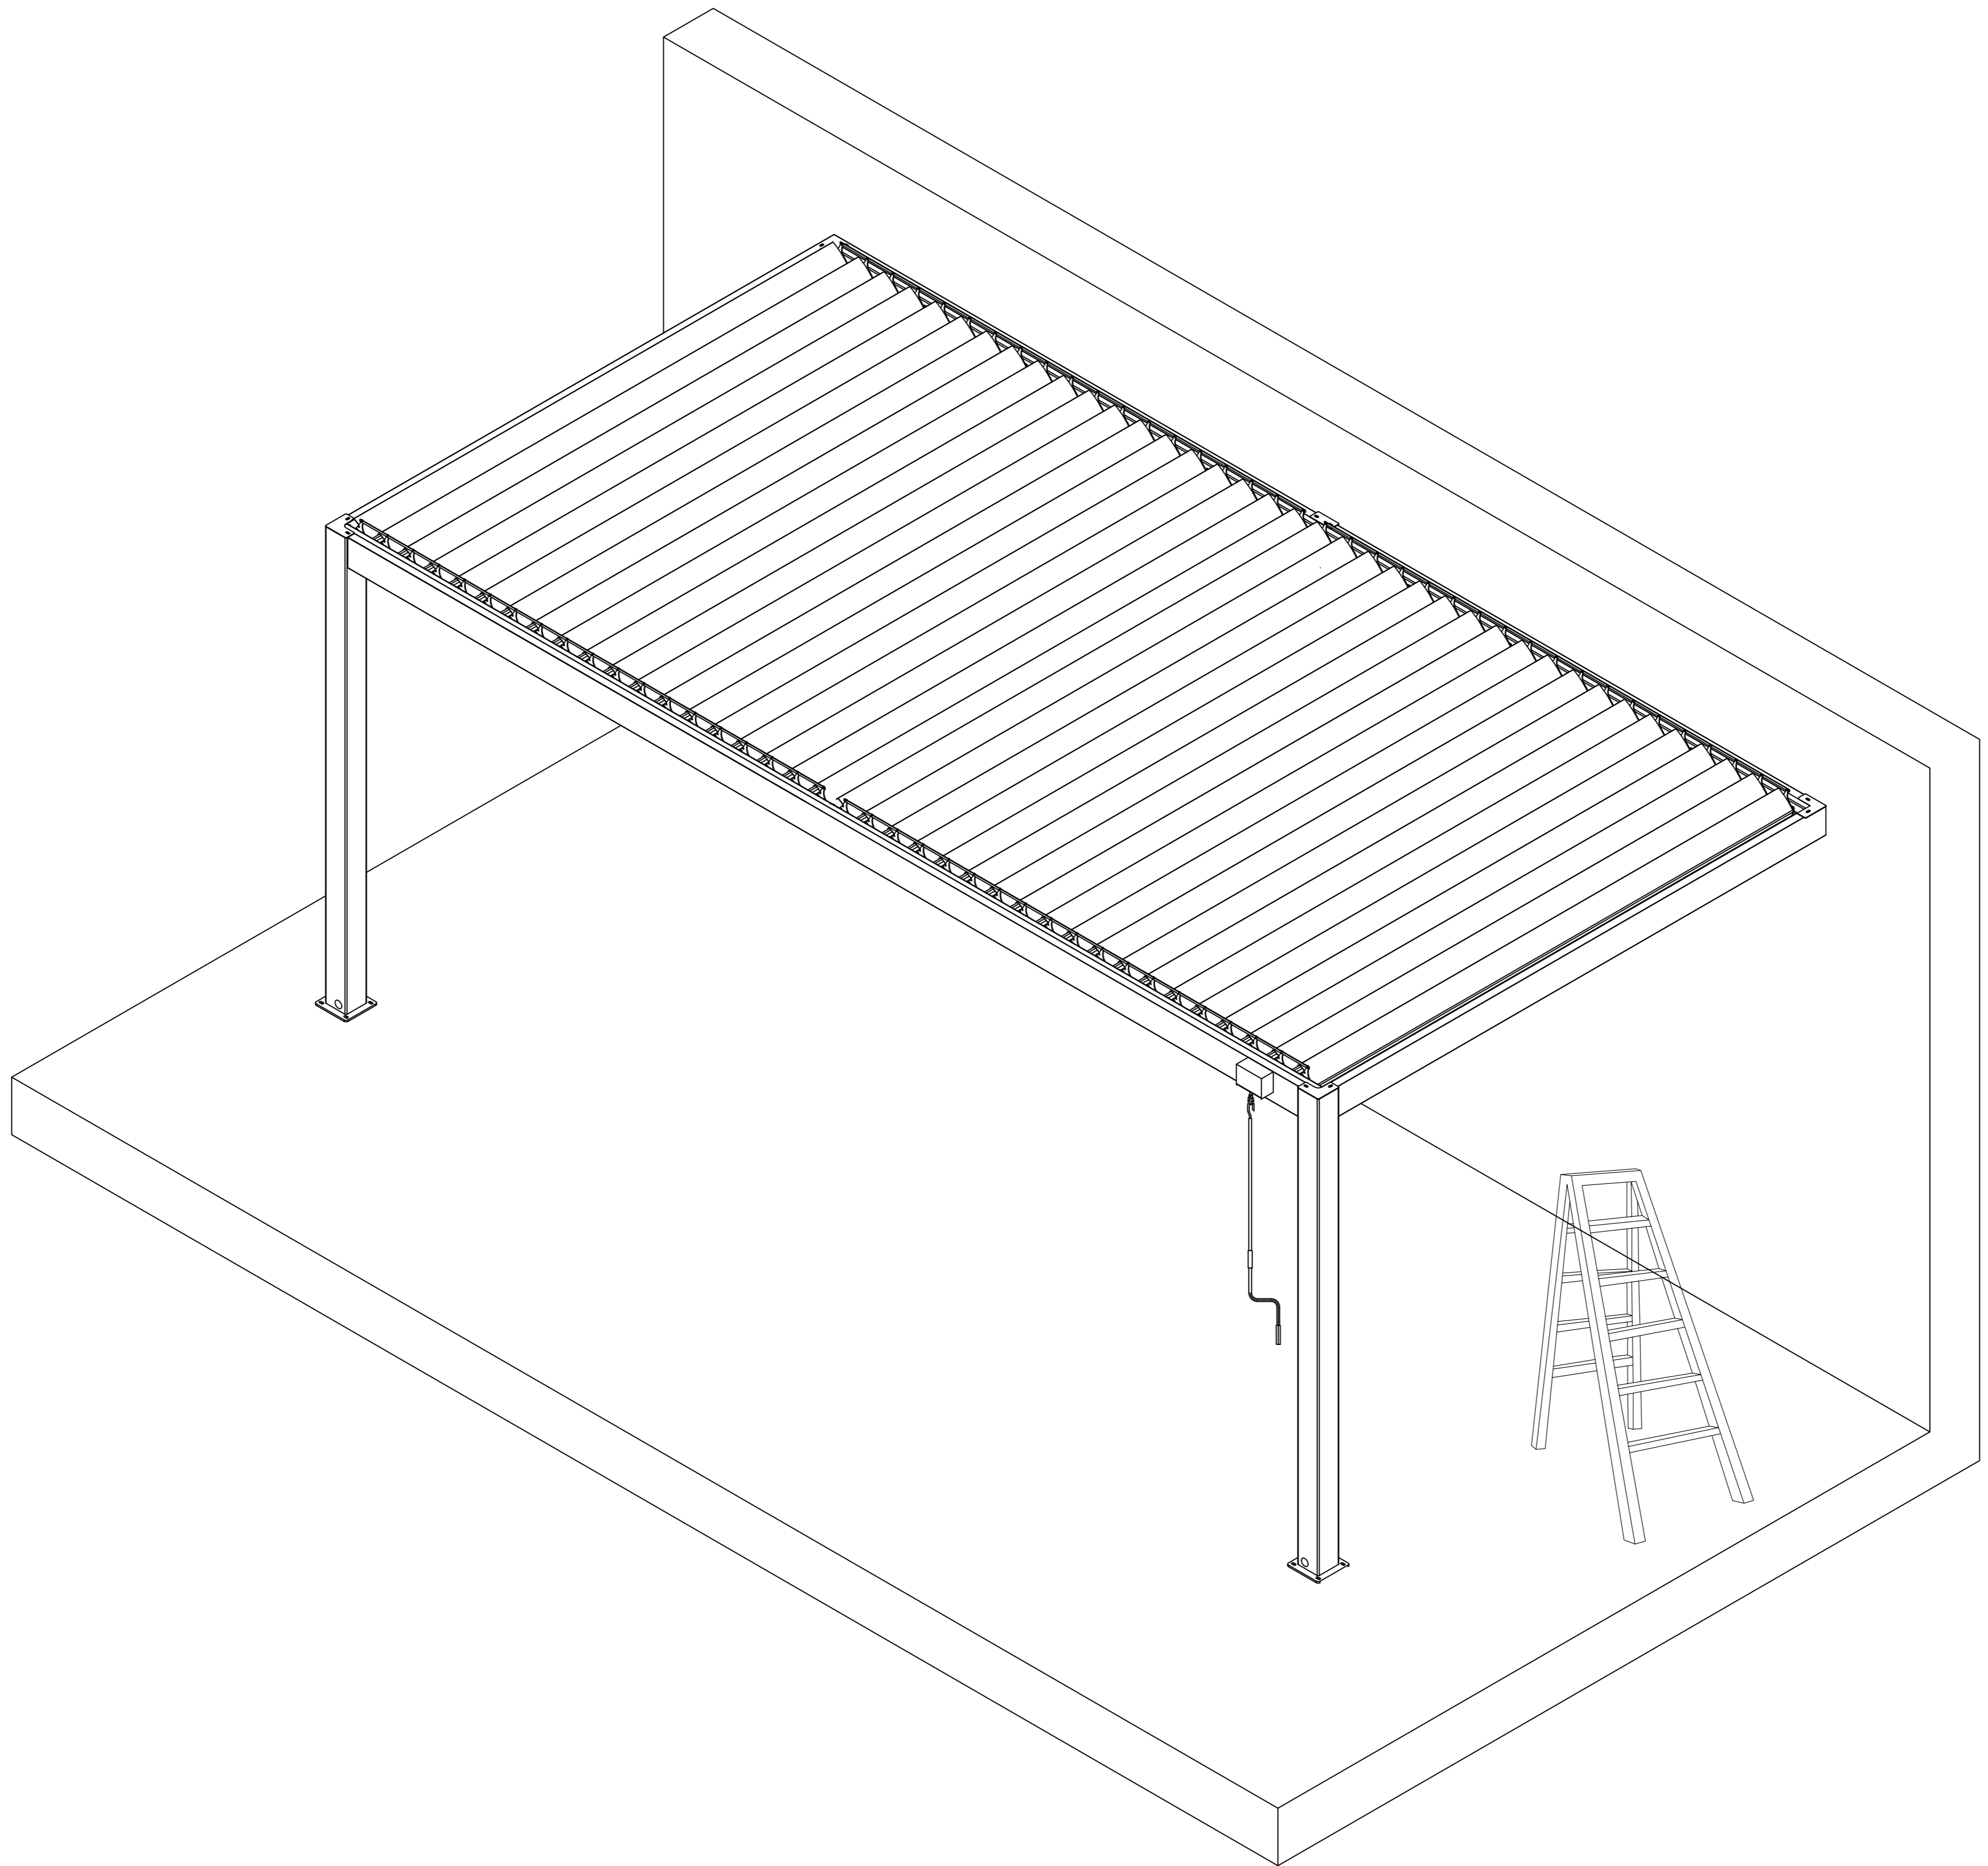

LIVING CULTURE

MANUAL PERGOLA WALL MOUNTED 2 POSTS

5x2m

	Item	Qty	Item	Qty	Item	Qty	Item	Qty
Carton 1/4	3B-01	2	3B-11	2	3B-12	2	3B-13	2
	3B-14	1	3B-15	1	3B-16	1	3B-18	1
	3B-19	16	3B-20	68	3B-21	8	3B-23	30
	3B-24	1	3B-35	2	3B-39	12	3B-40	2
	3B-41	2	3B-42a	10	3B-42b	8	3B-45	8
	3B-46	2	3B-48	34	3B-49	33	3B-50	1
	3B-51	272	3B-53	6	3B-54	6	3B-55	2
	3B-62	12						
Carton 2/4	3B-02	1	3B-03	1	3B-04	2	3B-56	2
	3B-08-a	1	3B-08-b	1	3B-08-c	1	3B-08-d	1
	3B-09	2						
Carton 3/4	3B-06	18						
Carton 4/4	3B-06	16						

Item	Drawings	Qty
3B-01		2
3B-02		1
3B-03		1
3B-04		2
3B-06		34
3B-08-a		1
3B-08-b		1
3B-08-c		1
3B-08-d		1
3B-09		2
3B-56		2

Item	Drawings	Qty
3B-11		2
3B-12		2
3B-13		2
3B-14		1
3B-15		1
3B-16		1
3B-18		1
3B-19	 M8*20	16+2
3B-20		68+2
3B-21	 M10*80	8
3B-23	 M4.2*19	30+2
3B-24		1
3B-35		2
3B-39	 M8*100	12