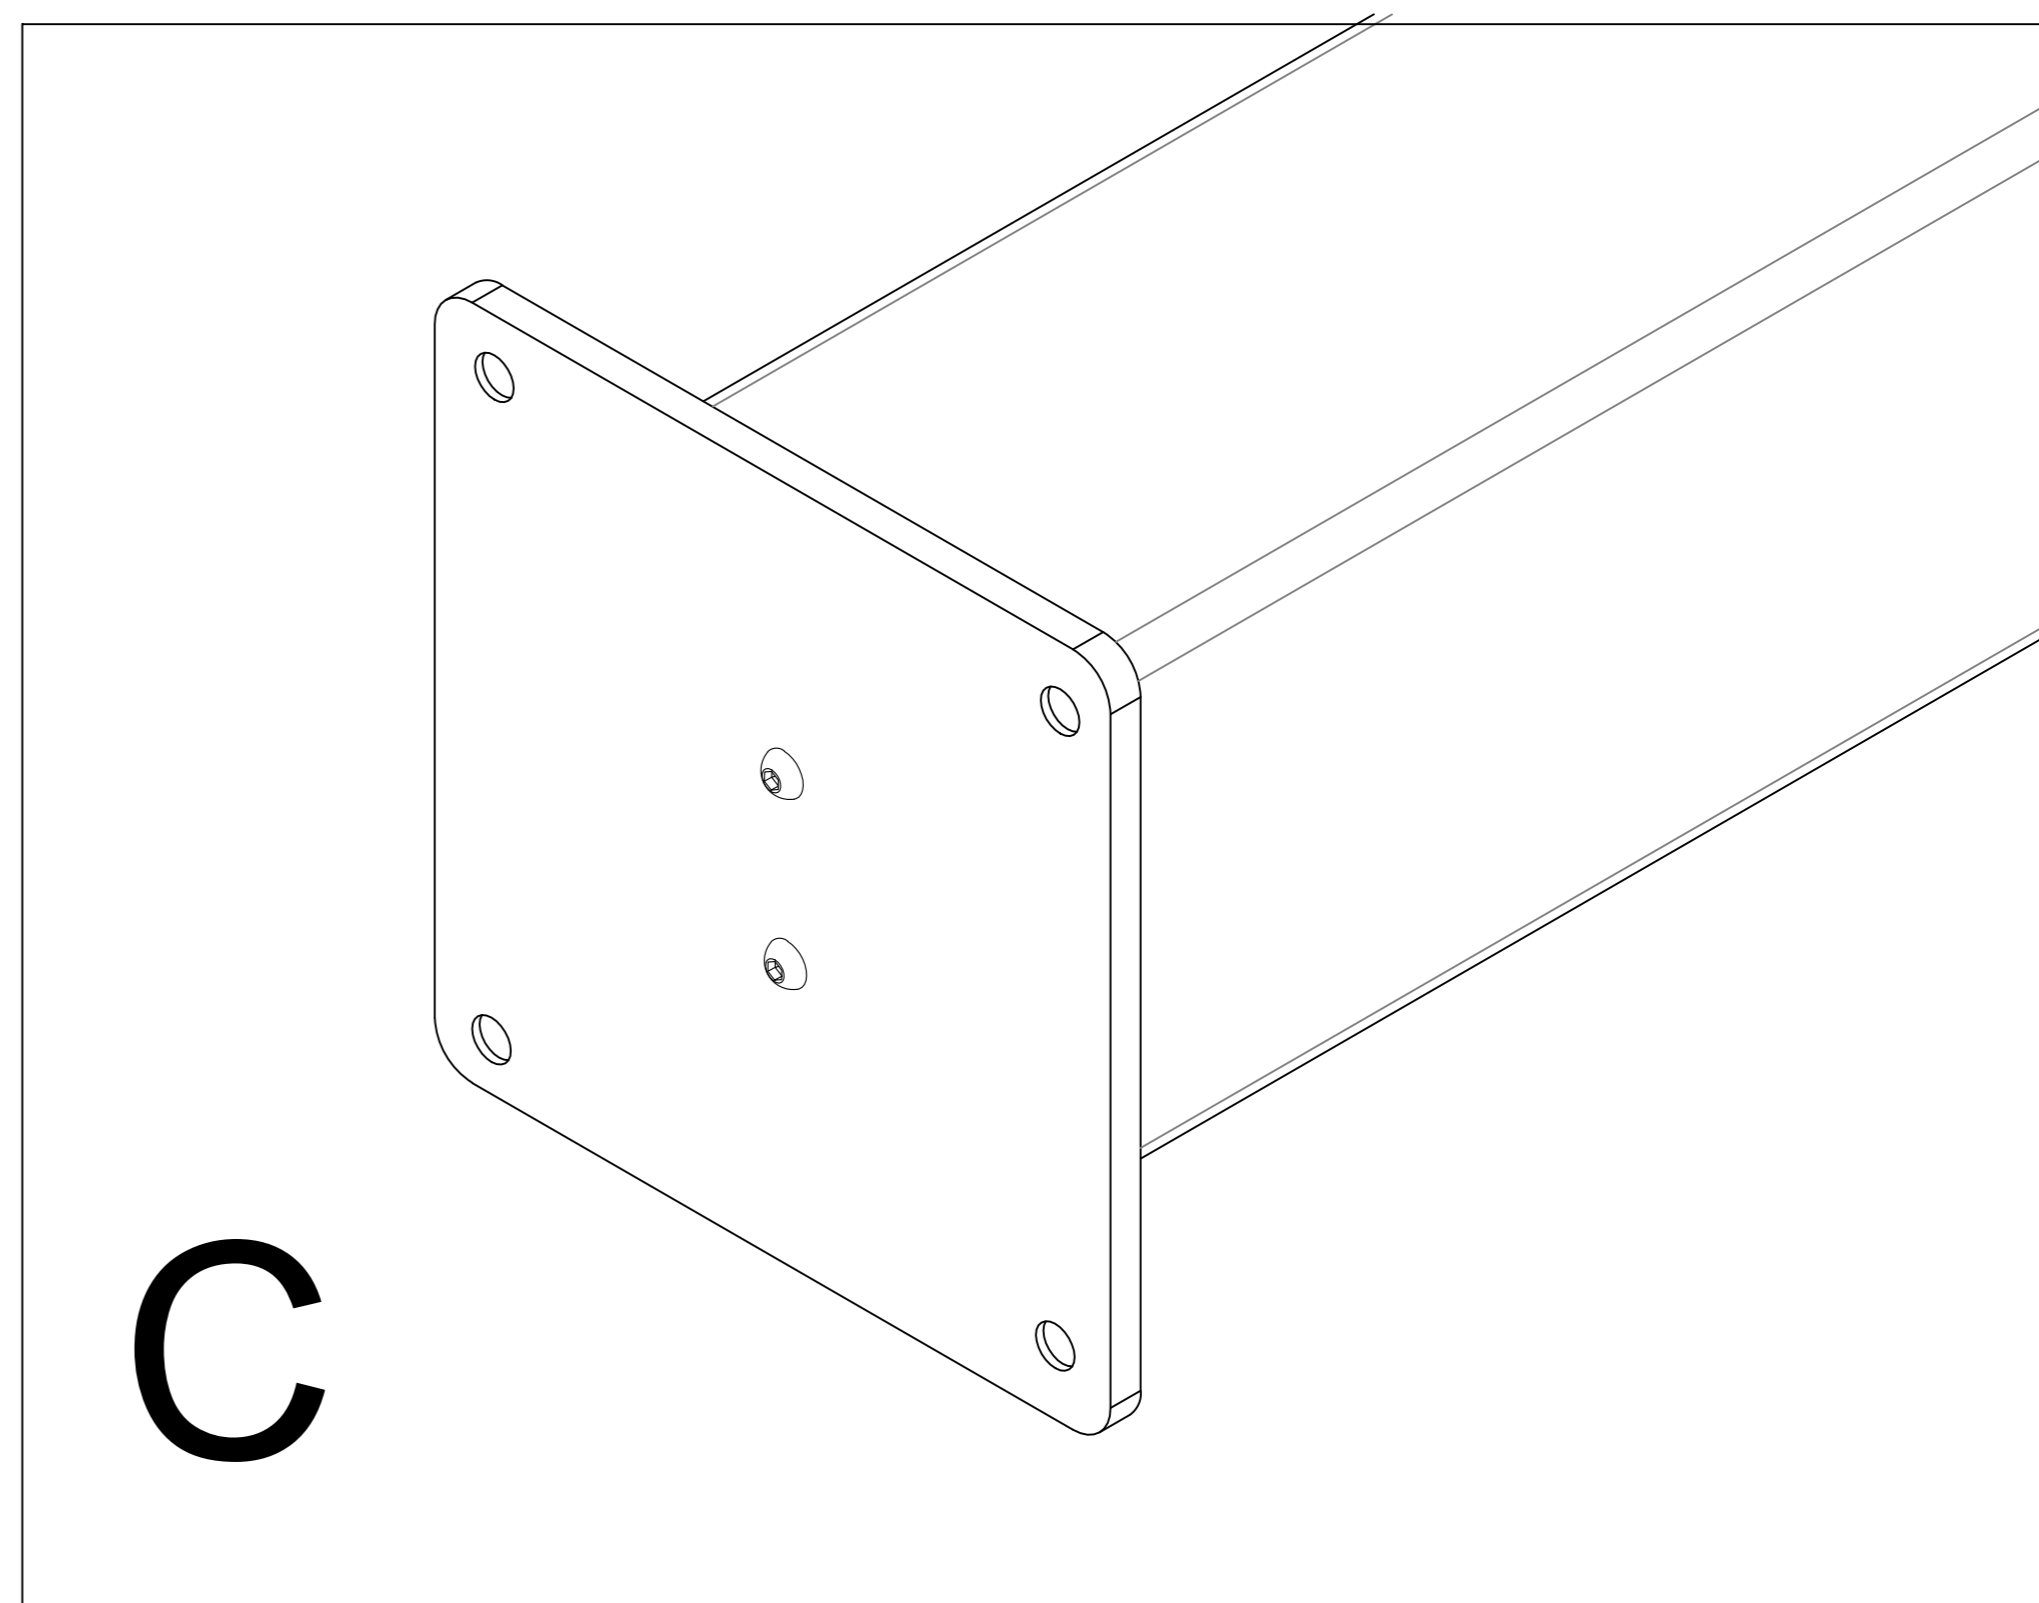

During the installation process, if you encounter any uncertainties, please refer to the installation instructions on the product page of the website.

3B-46		2
3B-01		2
3B-13		2
3B-19		4