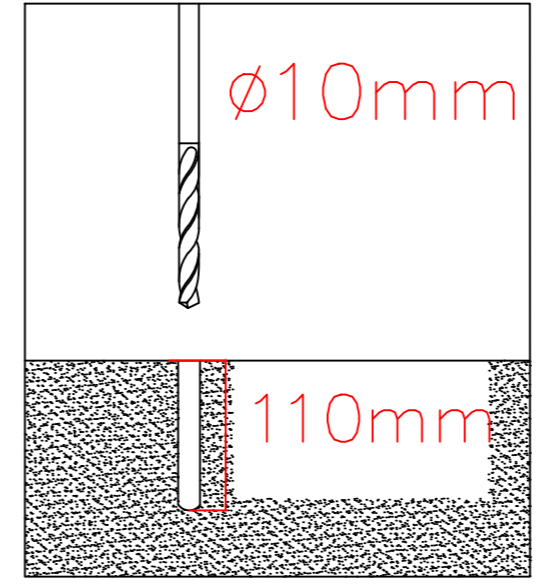

3B-62:

3B-39:

Attention:

1. Before installing here, please ensure that the wall is flat
2. If it is a wooden wall, please use 3B-62, and if it is the Cement wall, please use 3B-39
3. When installing on wooden walls, cap for expansion bolt does not need to be used.

3B-39	 M8*100	12
3B-62	 M14*75 M10*100	12
3B-53		6