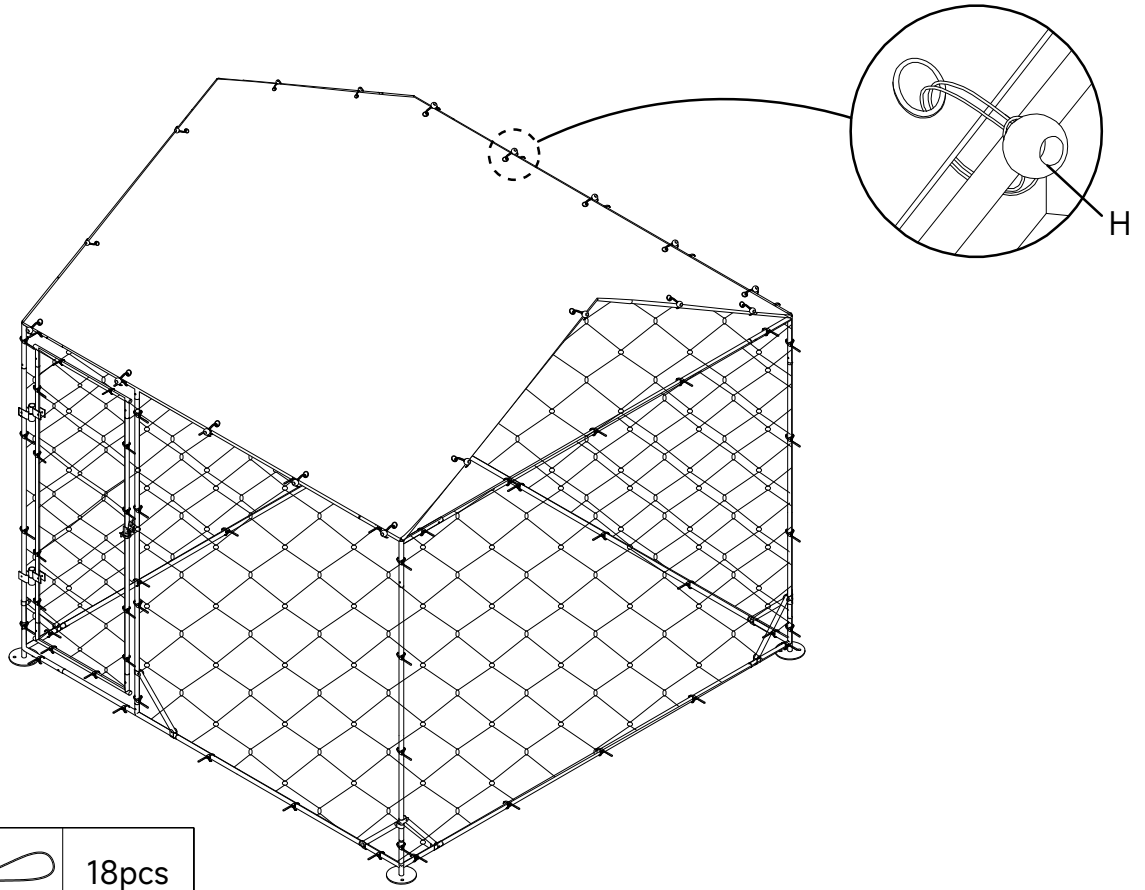

# Manual Instruction

Size: 196x196x230cm

14

Assembl the raincover

G

1pcs

H		18pcs
---	------------------------------------------------------------------------------------	-------