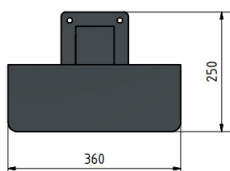

Technisches Produktdatenblatt

Abmessungen [mm]

DIE-LADESÄULE.DE					
		Datum	Name		
		07.09.2022	W. Gönner	WB cFos Power Brain	
				LS cFos Dach+Hacken	
					1
					AZ