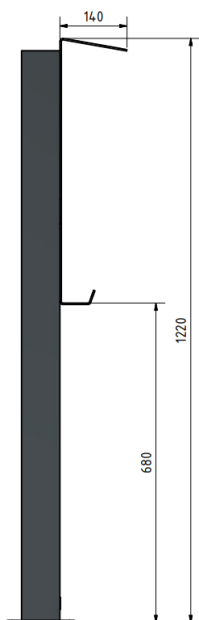

## Technische Daten

|                              |   |
|------------------------------|---|
| <b>Artikelnummer</b>         | <b>4260732391203</b>  |
| Artikelbezeichnung           | Edelstahl Standfuss für eine cFos Powerbrain Wallbox        |
| Bauart                       | Edelstahl Stele   |
| Maße Standfuss ( H x B x T ) | 1220mm x 360mm x 250mm                                      |
| Maße Bodenplatte ( L x B )   | 160mm x 160mm   |
| Bodenplatte Bohrungen        | 12mm (M10)  |
| Rohrstärke Stele             | 2mm   |
| Gewicht netto                | 15 Kg   |
| Gewicht brutto               | 16 Kg   |
| Material Stele               | V2A Edelstahl   |
| Oberfläche Stele             | Pulverbeschichtet, RAL 7016 Anthrazit glänzend              |
| Material Dach                | Edelstahlblech 1.4301                                       |
| Lieferumfang                 | Standfuss, Dach, Montage-Set (Edelstahlschrauben, Scheiben) |

|                |                                       |
|----------------|---------------------------------------|
| <b>Montage</b> |                                       |
| Aufbau         | Befestigung auf Sockel oder Fundament |
| Leitungen      | Leitungseinführung von unten          |

## Abmessungen [mm]

| DIE-LADESÄULE.DE |  |            |           |                     |    |
|------------------|--|------------|-----------|---------------------|----|
|                  |  | Datum      | Name      |                     |    |
|                  |  | 07.09.2022 | W. Gönner | WB cFos Power Brain |    |
|                  |  |            |           |                     |    |
|                  |  |            |           | LS cFos Dach+Hacken |    |
|                  |  |            |           |                     | 1  |
|                  |  |            |           |                     | AZ |