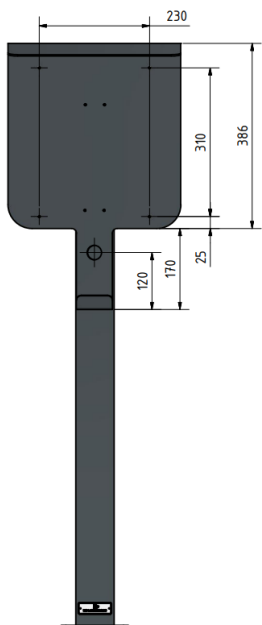

Technisches Produktdatenblatt

Abmessungen [mm]

DIE-LADESÄULE.DE					
		Datum	Name		
		07.09.2022	W. Gönner	WB cFos Power Brain	
				LS cFos Dach+Hacken	
					1
					AZ