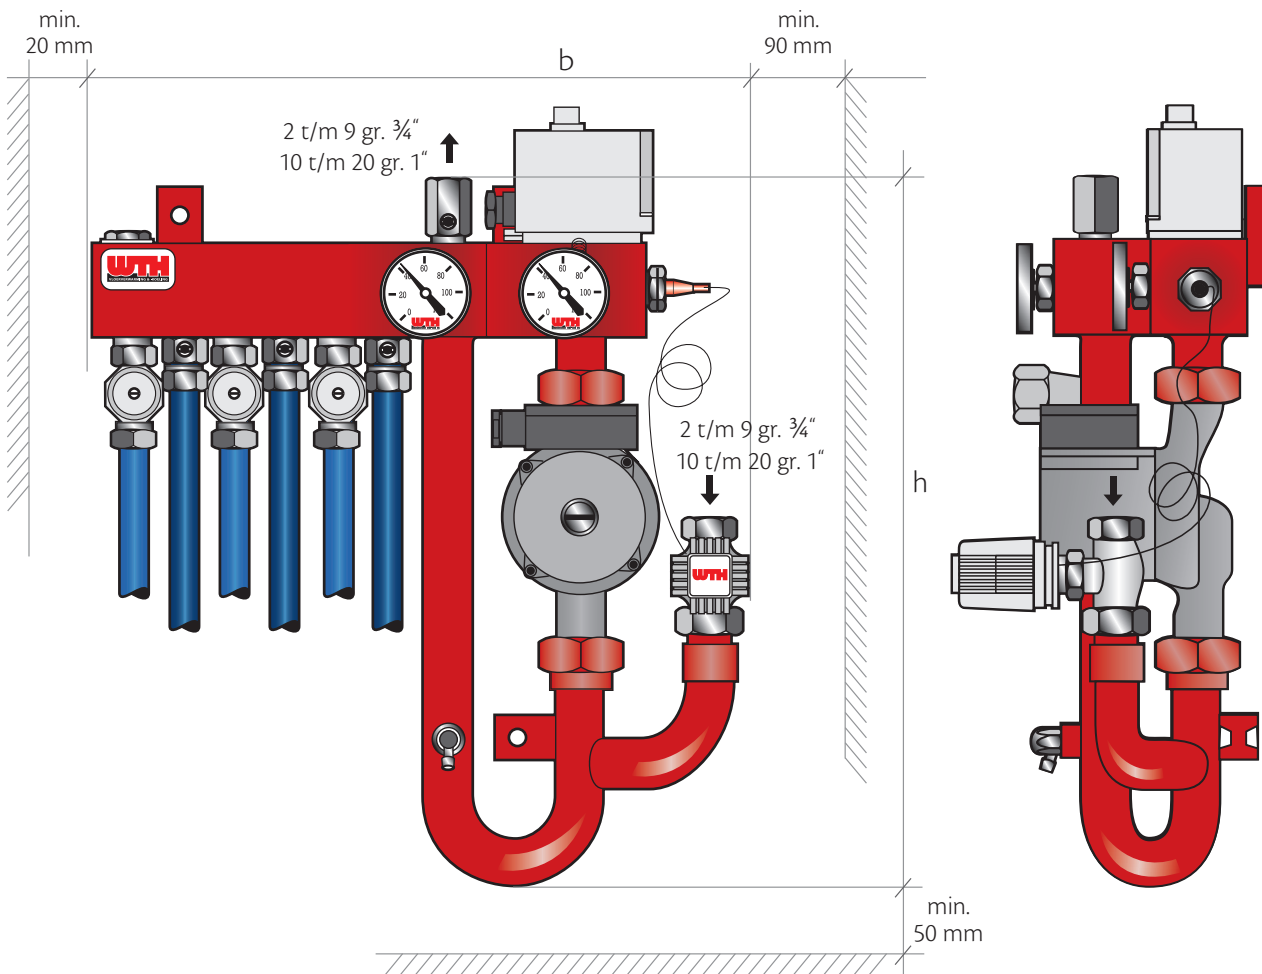

## Maatschets RUH-R Regelunit hoofdverwarming met thermostatische watertemperatuurregeling

maten in mm	h	x	b	x	d
RUH-R 2	470	x	340	x	260
RUH-R 3	470	x	400	x	260
RUH-R 4	470	x	460	x	260
RUH-R 5	470	x	520	x	260
RUH-R 6	470	x	580	x	260
RUH-R 7	470	x	640	x	260
RUH-R 8	470	x	700	x	260
RUH-R 9	470	x	760	x	260
RUH-R 10	500	x	850	x	260
RUH-R 11	500	x	910	x	260

maten in mm	h	x	b	x	d
RUH-R 12	500	x	970	x	260
RUH-R 13	500	x	1030	x	260
RUH-R 14	500	x	1090	x	260
RUH-R 15	500	x	1150	x	260
RUH-R 16	500	x	1210	x	260
RUH-R 17	500	x	1270	x	260
RUH-R 18	500	x	1330	x	260
RUH-R 19	500	x	1390	x	260
RUH-R 20	500	x	1450	x	260