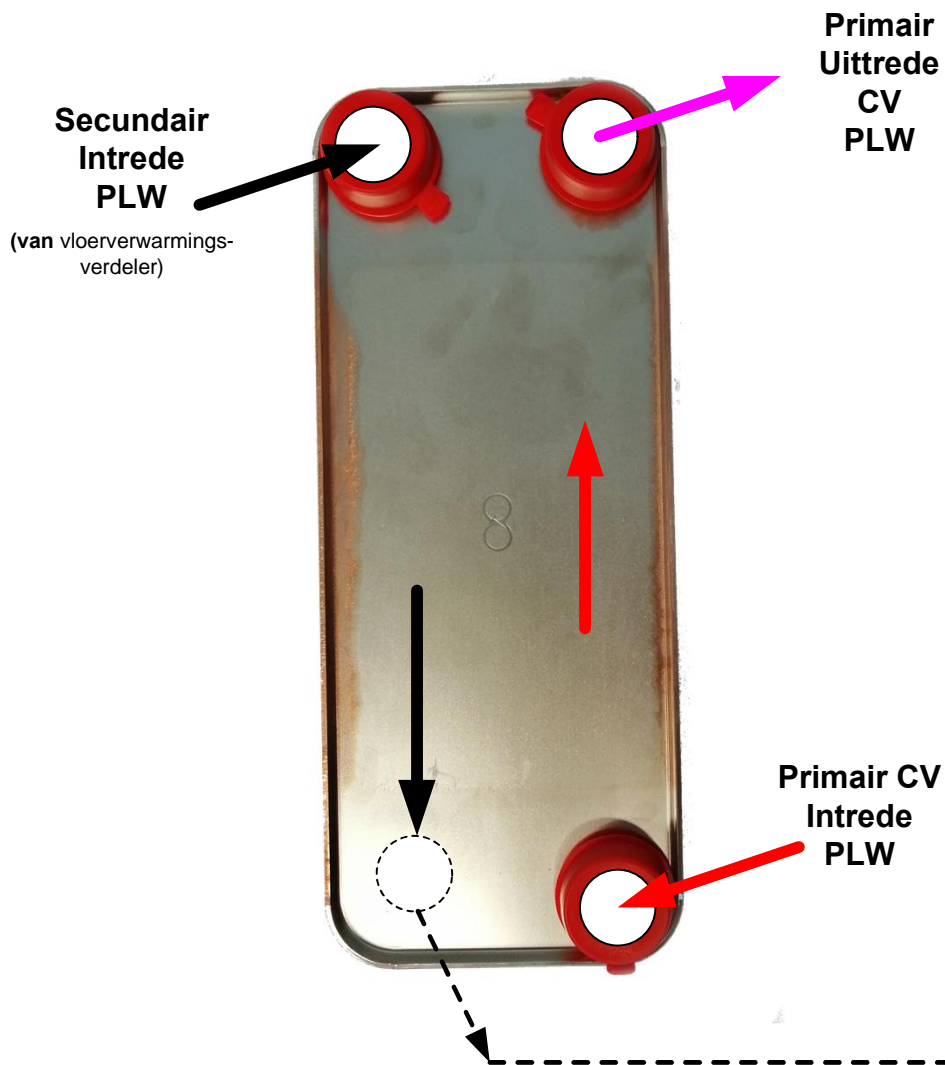

LINKER ZIJAANZICHT

RECHTER ZIJAANZICHT

Inwendige door koppeling

WTH -SWEP warmtewisselaar DW uitvoering Verwarmen + Koelen

Artikel nr : J7885 = 30 plaats
Artikel nr : J7888 = 50 Plaats

Standaard verdeling:

30 plaats = 10x verwarmen + 20 koelen
50 plaats = 20x verwarmen + 30 koelen

Omschrijving : Aansluitschema SWEP Platenwisselaar

WTH Vloerverwarming
Mijlweg 75 3316BE, Dordrecht
Tel. : 078-652640
Mail : info@wth.nl

Getekend : M. de Haan

Datum : 21-05-19

J7885 - J7888 - SWEP PLW DW-
Filename : uitvoering - Aansluitschema (2019-05-21).vsdx