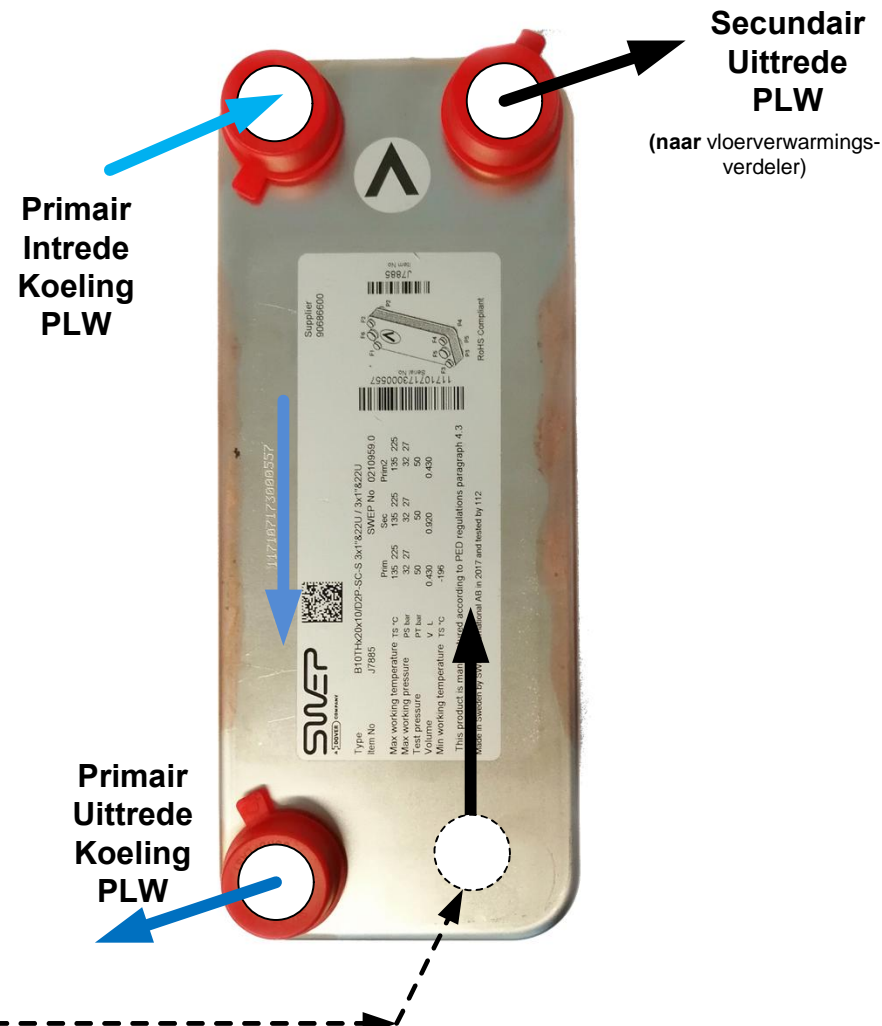

LINKER ZIJAANZICHT

RECHTER ZIJAANZICHT

Inwendige door koppeling

WTH -SWEP warmtewisselaar DW uitvoering Verwarmen + Koelen

Artikel nr : J7885 = 30 plaats
Artikel nr : J7888 = 50 Plaats

Standaard verdeling:

30 plaats = 10x verwarmen + 20 koelen
50 plaats = 20x verwarmen + 30 koelen

Omschrijving : Aansluitschema SWEP Platenwisselaar

WTH Vloerverwarming
Mijlweg 75 3316BE, Dordrecht
Tel. : 078-652640
Mail : info@wth.nl

Getekend : M. de Haan

Datum : 21-05-19

J7885 - J7888 - SWEP PLW DW-
Filename : uitvoering - Aansluitschema (2019-05-21).vsdx