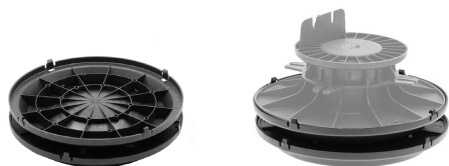

ACCESSOIRES

Disque Autonivelant

Le disque autonivelant est utilisé pour rattraper jusqu'à 5% de pente sur 1 mètre. Cet accessoire est compatible avec n'importe quel plot YEED, qu'il soit dédié au bois ou aux dalles. Cet accessoire permet ainsi l'installation d'une terrasse sur un sol en pente ou sur un sol non nivelé.

Facile d'utilisation : Placez le disque sur la zone souhaitée et clipsez-le sous l'embase du plot.