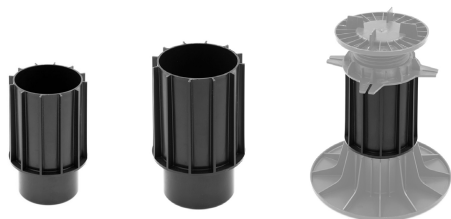

ACCESSOIRES

Rehausse 60 mm / Rehausse 110 mm

Pour augmenter la hauteur des plots, l'utilisation de rehausse permet la réalisation de tous les projets de terrasses. L'avantage de ces accessoires est qu'il est possible d'empiler jusqu'à 4 rehausse sur 1 même plot pour ainsi obtenir une hauteur totale de 440 mm supplémentaire. La rehausse s'utilise uniquement avec les plots de 260 mm de hauteur. Ainsi, en ajoutant 4 rehausse au plot le plus haut de 150-260 mm, il vous est possible d'atteindre une hauteur finale de 70 cm (avec la rehausse de 110 mm) et 50 cm (avec la rehausse de 60 mm).