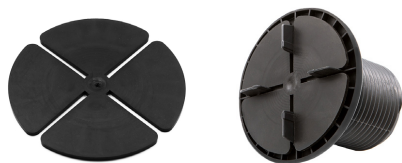

Cale amortisseur antibruit

La cale amortisseur antibruit est utilisé lors de la pose de terrasse en dalle. Sa fonction première est d'atténuer les vibrations déclenchées par les déplacements sur la surface de la terrasse ainsi que d'amoindrir la résonance possible. Grâce à cet accessoire, la pollution sonore est réduite de 50%.