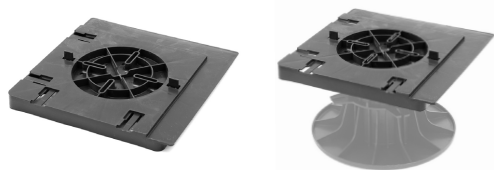

### Disque Autonivelant

Le disque autonivelant est utilisé pour rattraper jusqu'à 5% de pente sur 1 mètre. Cet accessoire est compatible avec n'importe quel plot YEED, qu'il soit dédié au bois ou aux dalles. Cet accessoire permet ainsi l'installation d'une terrasse sur un sol en pente ou sur un sol non nivelé.

### Plaque à dalle

La plaque à dalle permet de poser le carrelage contre un mur et de réaliser la fermeture latérale de la terrasse. Ainsi, les plots sous la structure sont cachés. Cet accessoire est compatible avec les plots YEED à partir de 40/60 mm. La plaque à dalle se clipse directement sur la tête du plot dalle.