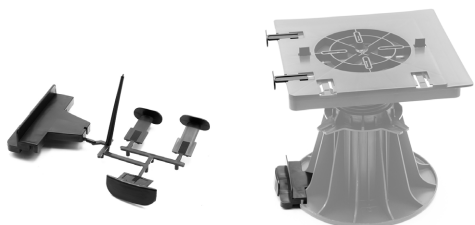

Support d'habillage

Cet accessoire se fixe par un emboîtement sur la flasque du plot, permettant ainsi la pose verticale d'une dalle ou d'une lambourde pour l'habillage de la contremarche de votre terrasse. Ce dispositif maintient fermement la dalle ou la lambourde. Utilisé avec la plaque à dalle pour une terrasse dalle ou carrelage, terminez votre terrasse avec une contremarche pour une finition parfaite.