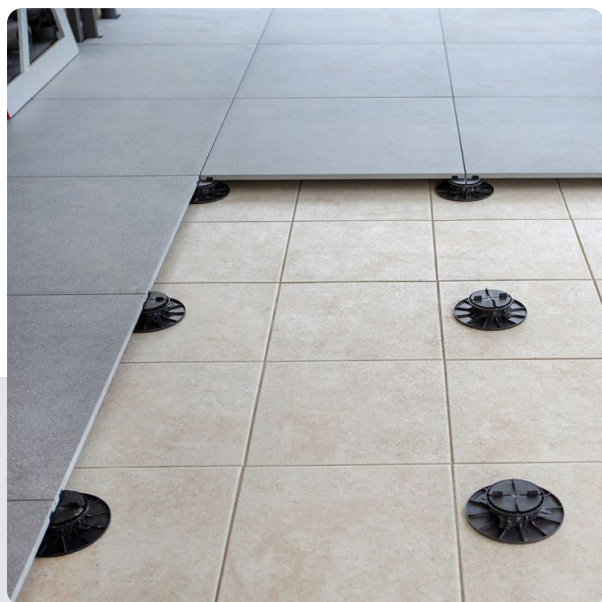

DALLES

Plots réglables pour revêtement en dalles

Visitez notre site internet pour trouver toutes les informations techniques
www.yeedgroup.com