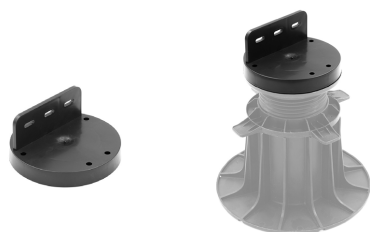

### Rehausse 60 mm / Rehausse 110 mm

Pour augmenter la hauteur des plots, l'utilisation de rehausse permet la réalisation de tous les projets de terrasses. L'avantage de ces accessoires est qu'il est possible d'empiler jusqu'à 4 rehausse sur 1 même plot pour ainsi obtenir une hauteur totale de 440 mm supplémentaire. La rehausse s'utilise uniquement avec les plots de 260 mm de hauteur. Ainsi, en ajoutant 4 rehausse au plot le plus haut de 150-260 mm, il vous est possible d'atteindre une hauteur finale de 70 cm ( avec la rehausse de 110 mm) et 50 cm (avec la rehausse de 60 mm).

### Tête de plot Lambourde

La tête de plot pour lambourde permet de recevoir toutes les dimensions de lambourdes, sans exception. Cet accessoire permet de modifier la tête d'un plot afin d'y fixer une lambourde et d'y mettre un revêtement en lame de bois.