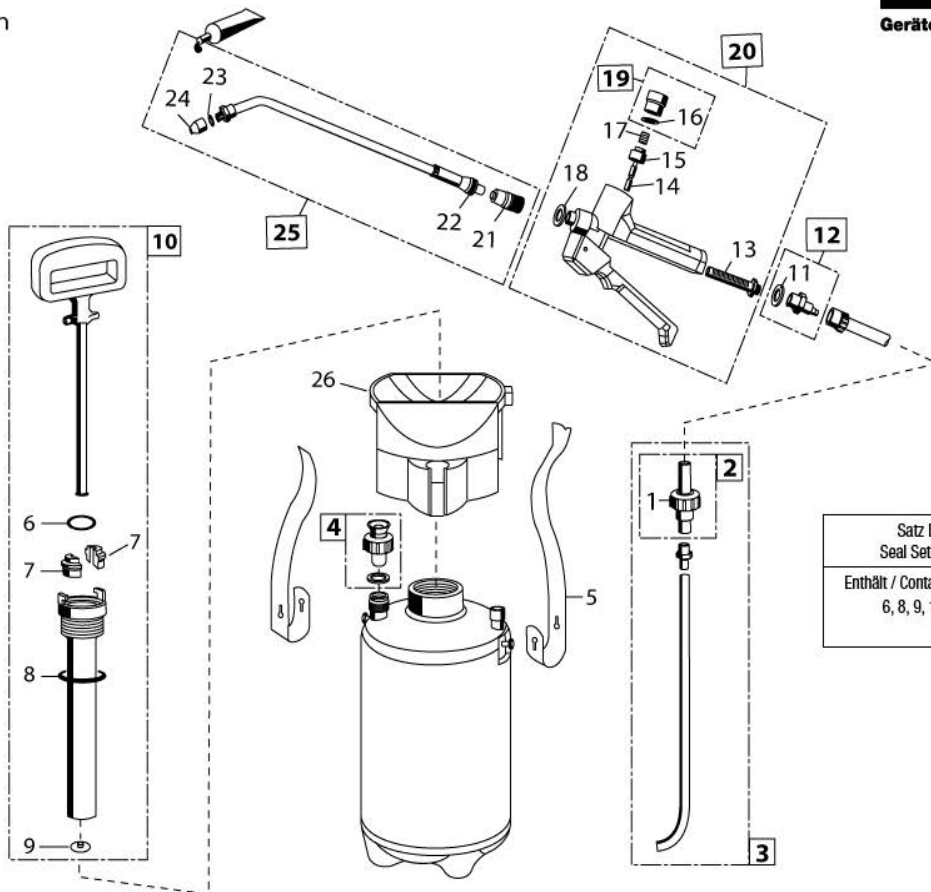

PRIMA3 | WASHFOAM

Drucksprühergerät
Pressure sprayer
Pulvérisateur a pression

Art.Nr.02 0078.00FS

GLORIA®
Geräte für Haus und Garten

Technische Änderungen vorbehalten!

1	Foaming Segment	09 40-BCAI
2	Foaming hose	706940.0000
3	Suction Hose	728588.0000
4	Ventilating valve	728566.0000
5	Carrying strap	509280.0000
6	O-Ring	540386.0000
6	O-Ring	541806.0000
6, 8, 9, 11, 16, 18, 23	Seal set (SB)	728626.0000
7	Guide shell set	729096.0000
7	Guide shell set	729096.0000
8	O-Ring (SB)	706400.0000
9	Valve membrane (SB)	728086.0000
10	Pump	728614.0000
12	Hose adapter	09 40-BCMI
13	Filter sieve	513340.0000

#	Article name	Article number
15	Valve cone	539357.0000
17	Valve spring	612071.0000
19	Lock nut	723510.0000
20	Trigger valve	14 3220-4009
21	Transition piece	539359.0000
22	Union nut	539358.0000
23	O-Ring	601910.0000
24	Foaming Nozzles	99 2.0160.06
25	Foaming lance Complete	728589.0000
26	Filling funnel	539225.0000