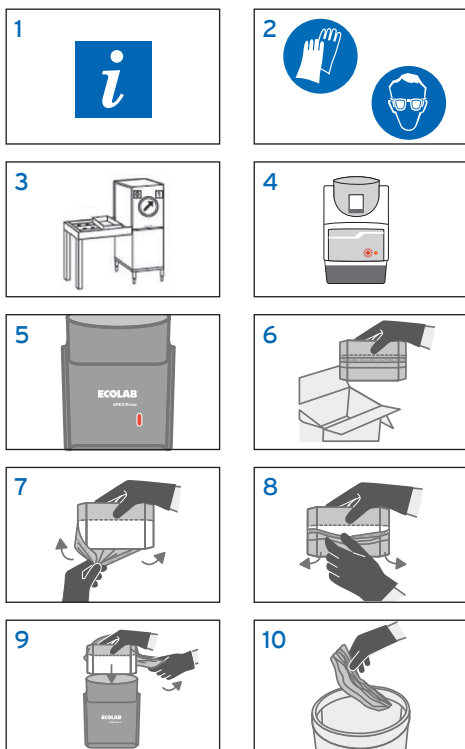

BRUGERVEJLEDNING

ANVENDES MED ECOLAB DOSERINGSSYSTEM

Din Ecolab konsulent tilpasser doseringssystemet efter dine behov. For at opnå det bedste resultat anbefaler vi, at du også anvender doseringssystem til opvaskemidlet.

1. 1 Tjek hygiejneplan og produktetikette for detaljerede informationer
2. 2 Anvend altid korrekte værnemidler ved håndtering af produktet
3. 3 Vask service og køkkenredskaber efter opvaskemaskinens standard procedure
4. 4 Kontrollér produktniveauet dagligt og fyld op efter behov. Det er ikke nødvendigt at vente til beholderen er tom. Der er plads til 1,5 blok Solid Clear Dry Clean i beholderen

OPFYLDNING

1. 5 Opfyld produktbeholderen når den røde "refill" lampe lyser
- 6-8 Fjern plastfolien fra blokken
3. 9 Opfyld dispenserens
4. 10 Smid plastfolien ud med almindeligt affald

INFORMATION

Kan anvendes til alle almindelige maskinvaskbare materialer (porcelæn, glas, rustfrit stål...)

Ikke typegodkendt til anvendelse med polykarbonat / makrolon

Kun til professionel brug.

SIKKERHED

For yderligere information og sikkerhedsinstruktioner, se produktetiket og sikkerhedsdatablad.

OPBEVARING

Opbevares i original emballage. Anbefalet opbevaringstemperatur mellem 0 og 40°C.

EMBALLAGE

2 x 1,1 kg