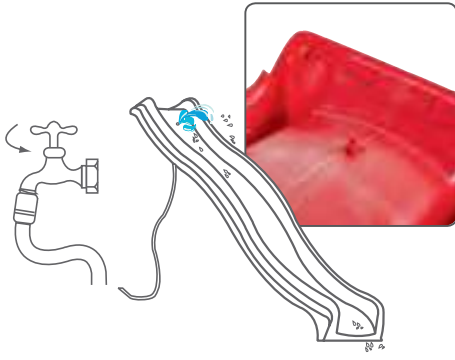

DE **Rutsche mit Welle aus HDPE 'yulvo'**

- entwickelt um die Anzahl Rutschen pro Palette zu erhöhen
- Podesthöhe von 1200 mm (8 foot)
- mit Senkschrauben Ø 5 - 6 mm zu befestigen (Schrauben nicht mitgeliefert)

SP **tobogán con ola de HDPE 'yulvo'**

- diseñado para aumentar la cantidad por pallet
- para plataforma de 1200 mm (8 foot)
- a fijar con 2 tornillos con cabeza avellanada Ø 5 a 6 mm (no incluidos)

FR **glissière avec vague en PEHD 'yulvo'**

- crée pour augmenter la quantité par palette
- pour plate-forme de 1200 mm (8 foot)
- à fixer par 2 vis à tête noyée Ø 5 à 6 mm (non inclus)

PL **zjeżdźalnia HDPE typu 'yulvo'**

- zaprojektowana w celu minimalizacji kosztów transport
- na platformę o wysokości 1200 mm
- do mocowania wkrętami z łbem wpuszczanym, średni ca 5 lub 6 mm (nie dołączone do zjeżdźalni)

GRIP START

can be used as a waterslide by connecting a hosepipe to the attachment on the backside on top of the slide  
 voorzien van wateraansluiting, wat het gebruik als waterglijbaan toelaat  
 muni d'une soupape au-dessus de la glissière pour y attacher un tube plastique, ce qui permet l'usage comme glissière avec flotte d'eau  
 kann wie eine Wasserrutsche benutzt werden durch den Anschluss eines Wasserschlauches an der Rückseite, (obenan) der Rutsche  
 puede ser usado como tobogán de agua conectando una manguera en la parte superior trasera del tobogán  
 możliwość podłączenia wody dzięki specjalnemu otworowi w tylnej górnej części ślizgu