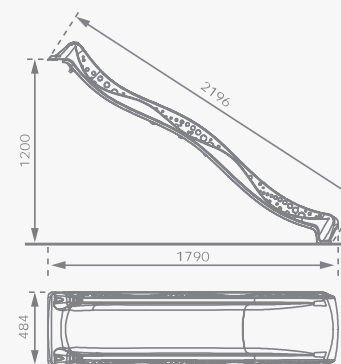

DE **Rutsche mit Welle aus HDPE 'yulvo'**

- entwickelt um die Anzahl Rutschen pro Palette zu erhöhen
- Podesthöhe von 1200 mm (8 foot)
- mit Senkschrauben Ø 5 - 6 mm zu befestigen (Schrauben nicht mitgeliefert)

NL **glijbaan met golf in kunststof HDPE 'yulvo'**

- ontwerp verhoogt hoeveelheid glijbanen per pallet
- platformhoogte: 1200 mm (8 foot)
- te bevestigen met schroeven met verzonken kop Ø 5 à 6 mm (niet inbegrepen)

SP **tobogán con ola de HDPE 'yulvo'**

- diseñado para aumentar la cantidad por pallet
- para plataforma de 1200 mm (8 foot)
- a fijar con 2 tornillos con cabeza avellanada Ø 5 a 6 mm (no incluidos)

FR **glissière avec vague en PEHD 'yulvo'**

- crée pour augmenter la quantité par palette
- pour plate-forme de 1200 mm (8 foot)
- à fixer par 2 vis à tête noyée Ø 5 à 6 mm (non inclus)

PL **zjeżdźalnia HDPE typu 'yulvo'**

- zaprojektowana w celu minimalizacji kosztów transport
- na platformę o wysokości 1200 mm
- do mocowania wkrętami z łbem wpuszczanym, średni ca 5 lub 6 mm (nie dołączone do zjeżdźalni)