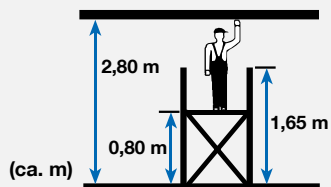

Art.-No. 916198 / 950092

15,0 kg
BGR 173 / 150 kg

ca. 1,25 x 0,50 m