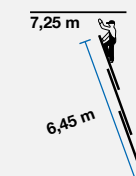

Art.-No. **030399 / 030398**

 **3 x 9**

 **13,5 kg**

(ca. m)

Art.-No. **030429 / 030428**

 **3 x 11**

 **18,0 kg**

(ca. m)

CORDA Алуминиеви трираменни многофункционални стълби със стълбищна функция

С допълнителна стълбищна функция

Art.-No. 033369 / 033368	(ca. m)
 3 x 6  9,0 kg	
Art.-No. 033376 / 033375	(ca. m)
 3 x 7  10,0 kg	
Art.-No. 033383 / 033382	(ca. m)
 3 x 8  12,0 kg	
Art.-No. 033390 / 033399	(ca. m)
 3 x 9  13,5 kg	
Art.-No. 033406 / 033405	(ca. m)
 3 x 10  16,0 kg	