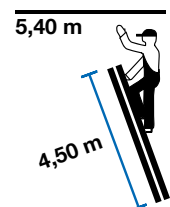

Art.-No. **031525 / 031524** (ca. m)

2 x 16

22,0 kg