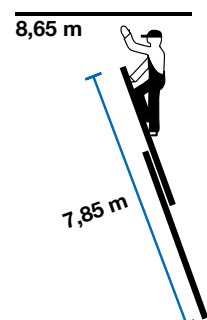

Art.-No. **031525 / 031524** (ca. m)

2 x 16

22,0 kg