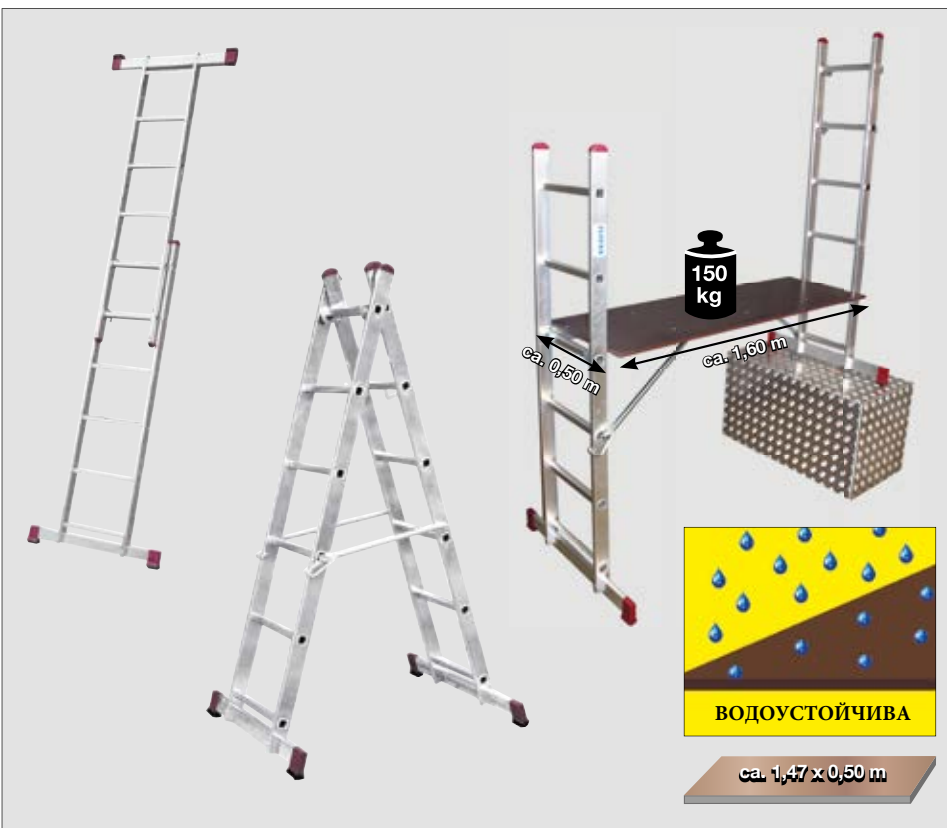

CORDA Алуминиева комби стълба- скеле