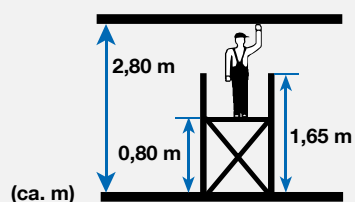

ca. 1,25 x 0,50 m

CORDA Скеле с платформа

ЕКСТРИ

Art.-No. 916235 / 950221

Art.-No. 916242 / 950238

Art.-No. 916228 / 950214

37,0 kg
BGR 173 / 450 kg

ca. 1,50 x 1,24 m