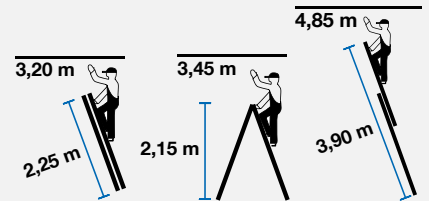

Art.-No. **030283 / 030282** (ca. m)

2 x 8

8,2 kg