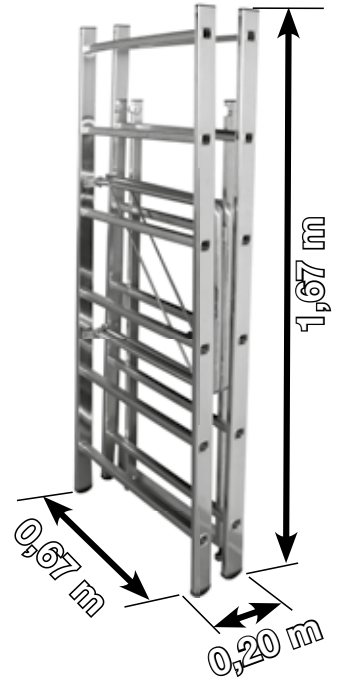

Тапи за основи		
		
61,5 x 20 mm	64 x 25 mm	50 x 20 mm
Art. No. 201218	Art. No. 201201	Art. No. 201294

Странична капачка за плъзгаща се шина

Art. No. 201928

Тапи за стълби DOPPLO	
	
33 x 20 mm	40 x 20 mm
Art. No. 211415	Art. No. 211422

Тапи за стъпала	
	
80mm	80mm
Art. No. 201904	Art. No. 201911

CORDA® Скеле Мини

Art.-No. 916174 / 950078

18,0 kg
BGR 173 / 150 kg

ca. 1,47 x 0,50 m

CORDA Сгъваемо скеле

Art.-No. 916198 / 950092

15,0 kg
BGR 173 / 150 kg

ca. 1,25 x 0,50 m

CORDA Скеле с платформа

ЕКСТРИ

Art.-No. 916235 / 950221

Art.-No. 916242 / 950238

Art.-No. 916228 / 950214

37,0 kg
BGR 173 / 450 kg

ca. 1,50 x 1,24 m