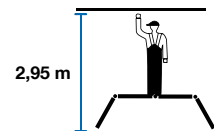

Art.-No. **031525 / 031524** (ca. m)

 **2 x 16**

 **22,0 kg**

CORDA Многофункционална стълба с панти

Art.-No. **085108 / 085107**

(ca. m)

 **4 x 3**

 **12,0 kg**