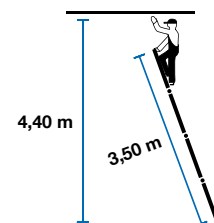

Art.-No. **031525 / 031524** (ca. m)

 **2 x 16**

 **22,0 kg**

CORDA Многофункционална стълба с панти

Art.-No. **085108 / 085107**

(ca. m)

 **4 x 3**

 **12,0 kg**