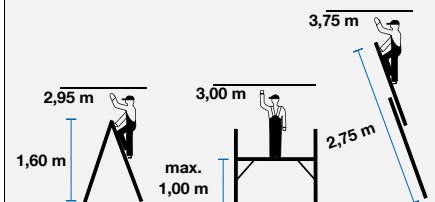

CORDA Алуминиева комби стълба- скеле

Art.-No. **082015 / 082014**

(ca. m)

 **2 x 6**

 **17,0 kg**

Art.-No. **082107 / 082106**

(ca. m)

 **2 x 7**