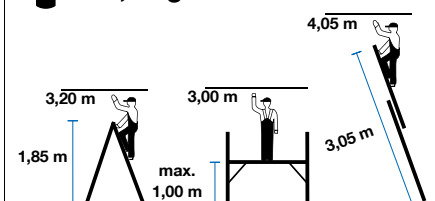

Art.-No. **082107 / 082106**

(ca. m)

2 x 7

19,6 kg