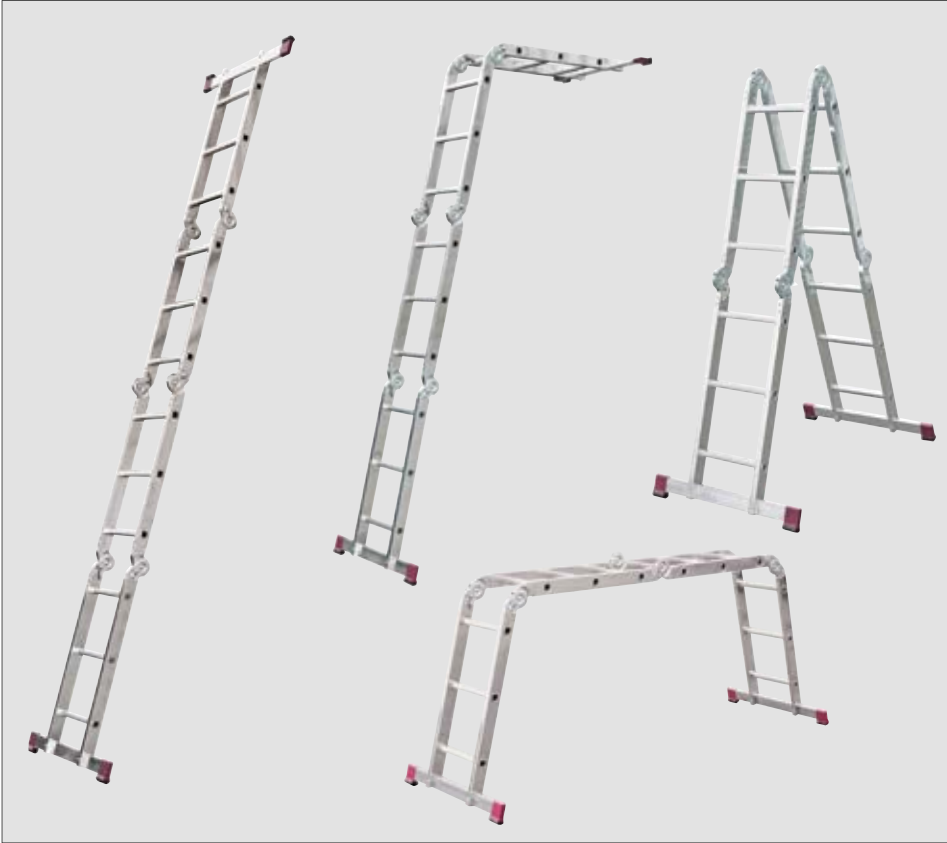

CORDA Алуминиеви двураменни многофункционални стълби

Art.-No. **030283 / 030282** (ca. m)

 **2 x 8**

 **8,2 kg**

Art.-No. **030221 / 030220** (ca. m)

 **2 x 11**

 **12,2 kg**

CORDA Алуминиеви двураменни стълби с въже

Art.-No. **031525 / 031524** (ca. m)

 **2 x 16**

 **22,0 kg**

CORDA Многофункционална стълба с панти

Art.-No. **085108 / 085107**

(ca. m)

 **4 x 3**

 **12,0 kg**