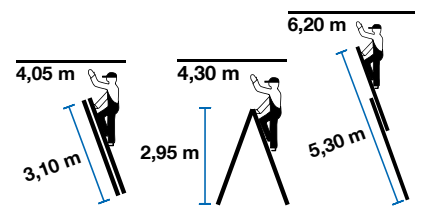

CORDA Алуминиеви изтеглящи се стълби

<p>Art.-No. 032089 / 032088 (ca. m)</p> <p> 2 x 8</p> <p> 7,6 kg</p>	<p>4,85 m</p> <p>3,20 m</p> <p>2,25 m</p> <p>3,90 m</p> 
<p>Art.-No. 032119 / 032118 (ca. m)</p> <p> 2 x 11</p> <p> 11,3 kg</p>	<p>6,20 m</p> <p>4,05 m</p> <p>3,10 m</p> <p>5,30 m</p> 

CORDA Алуминиеви двураменни многофункционални стълби

Art.-No. **030283 / 030282** (ca. m)

 **2 x 8**

 **8,2 kg**

Art.-No. **030221 / 030220** (ca. m)

 **2 x 11**

 **12,2 kg**

CORDA Алуминиеви двураменни стълби с въже