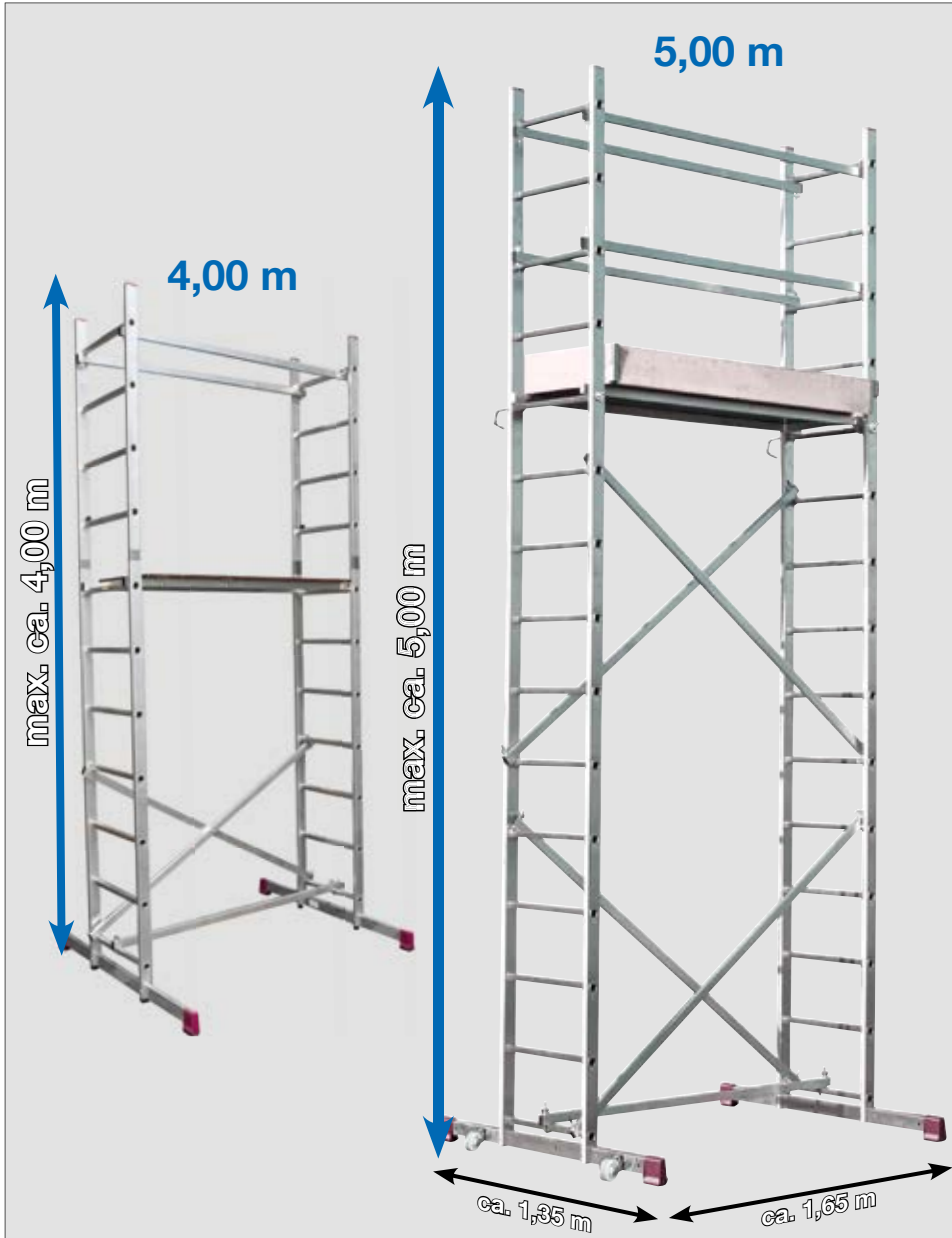

ca. 1,25 x 0,50 m

CORDA Скеле с платформа

ЕКСТРИ

Art.-No. 916235 / 950221

Art.-No. 916242 / 950238

Art.-No. 916228 / 950214

37,0 kg
BGR 173 / 450 kg

ca. 1,50 x 1,24 m

CORDA® Скеле сглобяемо

Art.-No. 916280 / 916289
 27,5 kg EN 1004 / 150 kg/m²

Art.-No. 916129 / 950023
 48,0 kg EN 1004 / 150 kg/m²

4,00 m ✗
 5,00 m ✓

CORDA Скеле с панти

Art.-No. 916273 / 950061

50,0 kg EN 1004 / 150 kg/m²