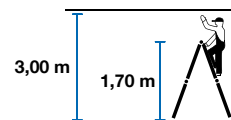

Art.-No. **031525 / 031524** (ca. m)

 **2 x 16**

 **22,0 kg**

CORDA Многофункционална стълба с панти

Art.-No. **085108 / 085107**

(ca. m)

 **4 x 3**

 **12,0 kg**