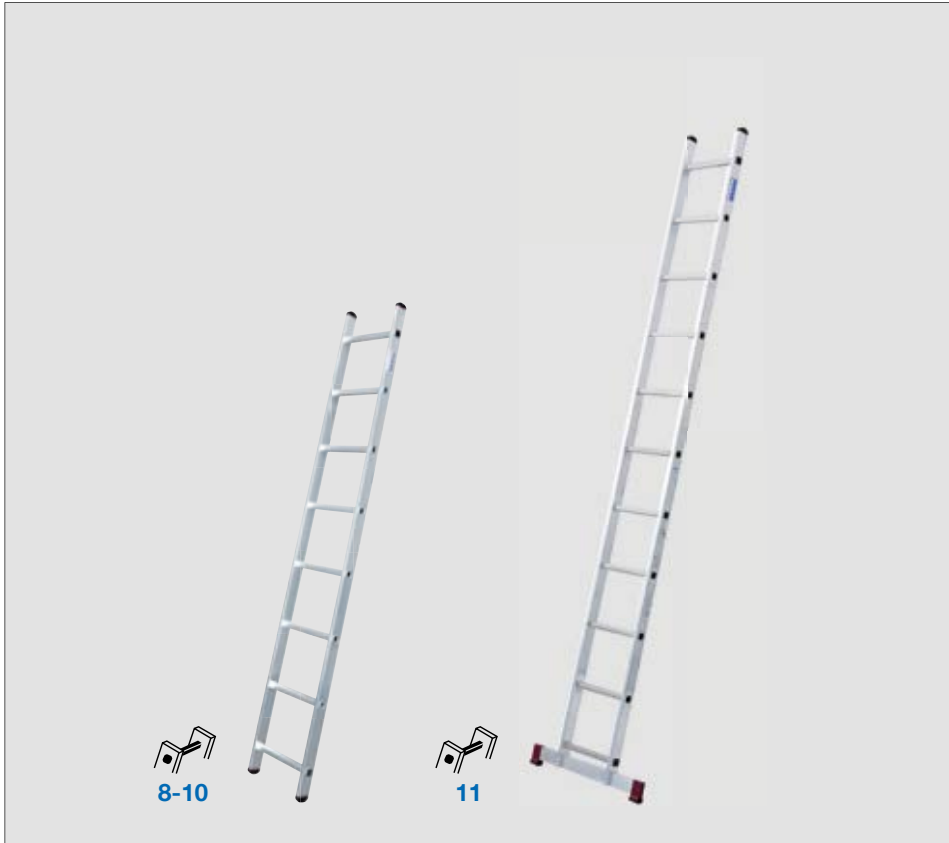

CORDA Алуминиеви трираменни многофункционални стълби със стълбищна функция

С допълнителна стълбищна функция

Art.-No. 033369 / 033368	(ca. m)
 3 x 6  9,0 kg	
Art.-No. 033376 / 033375	(ca. m)
 3 x 7  10,0 kg	
Art.-No. 033383 / 033382	(ca. m)
 3 x 8  12,0 kg	
Art.-No. 033390 / 033399	(ca. m)
 3 x 9  13,5 kg	
Art.-No. 033406 / 033405	(ca. m)
 3 x 10  16,0 kg	

CORDA Алуминиеви подпираци се стълби

<p>Art.-No. 010087 / 010857 (ca. m)</p> <p> 8</p> <p> 3,2 kg</p>	<p>3,20 m</p> <p>2,25 m</p> 
<p>Art.-No. 010100 / 010864 (ca. m)</p> <p> 10</p> <p> 4,0 kg</p>	<p>3,75 m</p> <p>2,80 m</p> 
<p>Art.-No. 030115 / 030114 (ca. m)</p> <p> 11</p> <p> 4,8 kg</p>	<p>4,05 m</p> <p>3,10 m</p> 