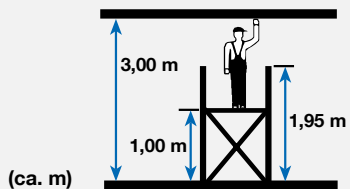

Тапи за стъпала	
	
80mm	80mm
Art. No. 201904	Art. No. 201911

CORDA® Скеле Мини

Art.-No. 916174 / 950078

18,0 kg
BGR 173 / 150 kg

ca. 1,47 x 0,50 m

CORDA Сгъваемо скеле

Art.-No. 916198 / 950092

15,0 kg
BGR 173 / 150 kg