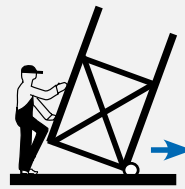

Тапи за стъпала	
	
80mm	80mm
Art. No. 201904	Art. No. 201911

CORDA® Скеле Мини

Art.-No. 916174 / 950078

18,0 kg
BGR 173 / 150 kg

ca. 1,47 x 0,50 m

CORDA Сгъваемо скеле

Art.-No. 916198 / 950092

15,0 kg
BGR 173 / 150 kg