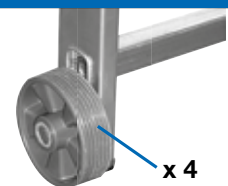

CORDA Скеле с платформа

ЕКСТРИ

Art.-No. 916235 / 950221

Art.-No. 916242 / 950238

Art.-No. 916228 / 950214

37,0 kg
BGR 173 / 450 kg

ca. 1,50 x 1,24 m