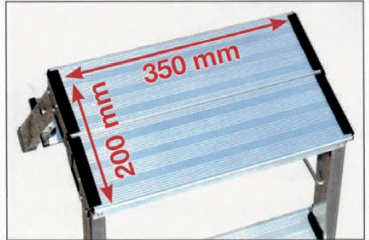

SafetyCap

SCA -
SafetyCap

ClickMatic
System

CMS -
ClickMatic-System

IntegratedTele
System

ITS -
IntegratedTele-System

Treppy®

Art.-No. 130013 (ca. m)
 2 x 2 2,45 m
 ca. 2,0 kg 0,45 m

StepTop®

Art.-No. 130099 (ca. m)
 ca. 9,0 kg 2,45 m
1,10 m

Topy XL®

| | |
|--|--|
| <p>Art.-No. 130860</p>  <p>2</p>  <p>ca. 4,5 kg</p> <p>(ca. m)</p> <p>2,50 m</p>  <p>1,15 m</p> | <p>Art.-No. 130877</p>  <p>3</p>  <p>ca. 6,0 kg</p> <p>(ca. m)</p> <p>2,75 m</p>  <p>1,40 m</p> |
|--|--|