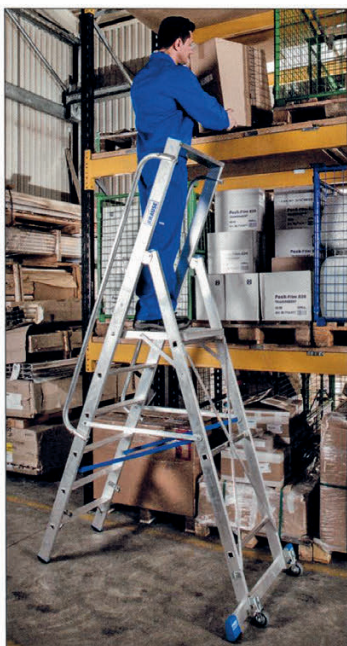

STABILO® Professional