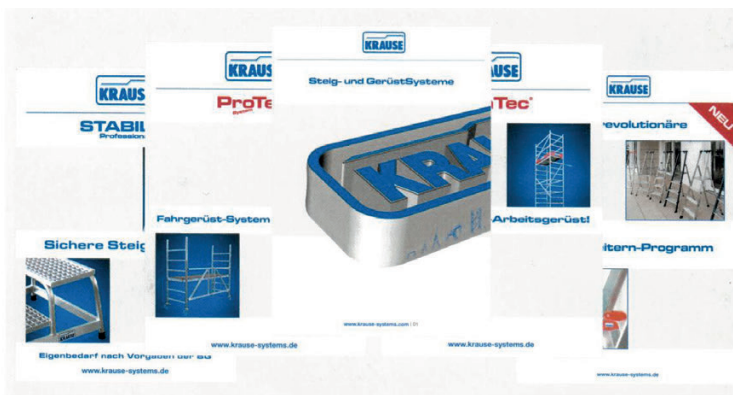

Ника Къмпани ЕООД

1618 София, ж.к. Манастирски ливади,
ул. „Българска легия“ 2, офис 3

GSM: +359 897 019 057

Тел./Факс: +359 2 831 70 04

e-mail: kadieva@nika.bg

web: www.nikacompany.bg