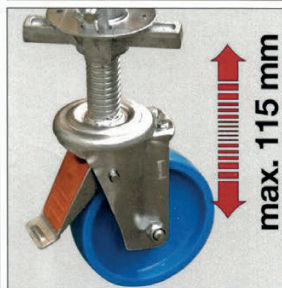

Art.-No. 714169
4 x ø 125 mm

Art.-No. 914309
4 x ø 150 mm

Art.-No. 714039

Art.-No. 704306
10 kg

ProTec® XXL
System

| Art.-No. | A (ca. m) | B (ca. m) | 📦 (ca. kg) |
|----------|-----------|-----------|------------|
| 911117 | 0,90 | 2,90 | 61,0 |
| 911094 | 2,30 | 4,30 | 87,0 |
| 911131 | 3,30 | 5,30 | 119,0 |
| 911148 | 4,30 | 6,30 | 162,0 |
| 911155 | 5,30 | 7,30 | 201,0 |
| 911162 | 6,30 | 8,30 | 212,0 |
| 911179 | 7,30 | 9,30 | 220,0 |
| 911186 | 8,30 | 10,30 | 231,0 |
| 911193 | 9,30 | 11,30 | 272,0 |
| 911209 | 10,30 | 12,30 | 283,0 |