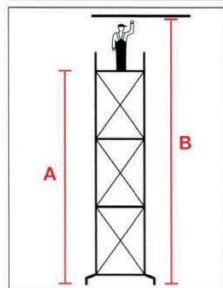

Art.-No. 714169
4 x ø 125 mm

Art.-No. 914309
4 x ø 150 mm

Art.-No. 714039

Art.-No. 704306
10 kg

ProTec® XXL
System

| Art.-No. | A (ca. m) | B (ca. m) | 📦 (ca. kg) |
|----------|-----------|-----------|------------|
| 911117 | 0,90 | 2,90 | 61,0 |
| 911094 | 2,30 | 4,30 | 87,0 |
| 911131 | 3,30 | 5,30 | 119,0 |
| 911148 | 4,30 | 6,30 | 162,0 |
| 911155 | 5,30 | 7,30 | 201,0 |
| 911162 | 6,30 | 8,30 | 212,0 |
| 911179 | 7,30 | 9,30 | 220,0 |
| 911186 | 8,30 | 10,30 | 231,0 |
| 911193 | 9,30 | 11,30 | 272,0 |
| 911209 | 10,30 | 12,30 | 283,0 |