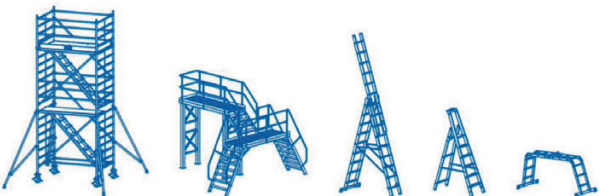

SafetyCap

SCA -
SafetyCap

ClickMatic
System

CMS -
ClickMatic-System

IntegratedTele
System

ITS -
IntegratedTele-System

Treppy®

Art.-No. 130013 (ca. m)
 2 x 2 2,45 m
 ca. 2,0 kg 0,45 m

StepTop®

Art.-No. 130099 (ca. m)
 ca. 9,0 kg 2,45 m
1,10 m

Topy XL®

| | |
|--|--|
| <p>Art.-No. 130860</p>  <p>2</p>  <p>ca. 4,5 kg</p> <p>(ca. m)</p> <p>2,50 m</p>  <p>1,15 m</p> | <p>Art.-No. 130877</p>  <p>3</p>  <p>ca. 6,0 kg</p> <p>(ca. m)</p> <p>2,75 m</p>  <p>1,40 m</p> |
|--|--|