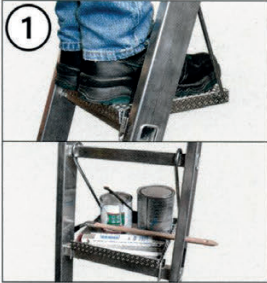

ca. 18,2 kg

(ca. m)

max. 3,00 m

Combi 1, 2, 3, 4, 5, 6, 8

18 **i**

Combi EXTRAS

System

Art.-No.122063