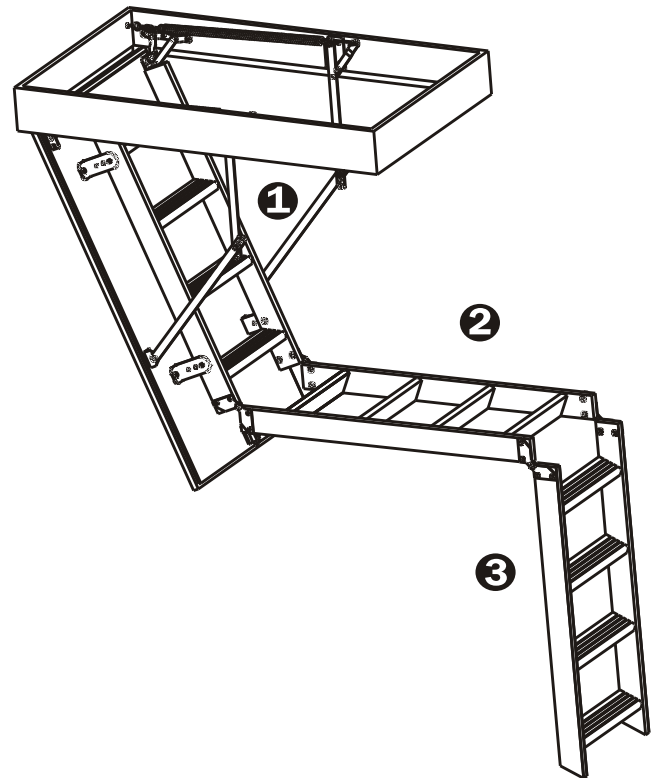

ТЕРМО

Термоизолирана 'Сандвич' врата с дебелина от 26 mm, дървена каса с височина от 13,5cm с уплътнител
Дървена стълба капандура

външен размер на касата (A x B):

120x70cm

120x60cm

макс. височина на стаята (C):

280 cm

размер (D):

135 cm

радиус на отваряне (E):

155 cm

височ. на стълбата след заключване (F):

57 cm

товароносимост (G):

160kg

КОНСТРУКЦИЯ ВРАТА ТИП САНДВИЧ

Гумен уплътнител по целия контур на дървената рамка

Плоски страници на стълбата

Опционално- ръкохватки, които увеличават сигурността на стълбата

Страниците и стъпалата са солидно свързани чрез сглобка