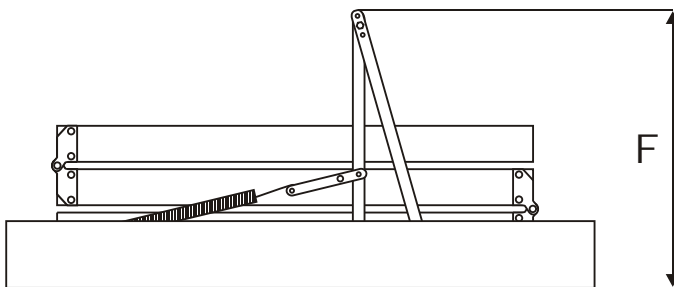

ТЕРМО

Термоизолирана 'Сандвич' врата с дебелина от 26 mm, дървена каса с височина от 13,5cm с уплътнител
Дървена стълба капандура

външен размер на касата (A x B):

120x70cm

120x60cm

макс. височина на стаята (C):

280 cm

размер (D):

135 cm

радиус на отваряне (E):

155 cm

височ. на стълбата след заключване (F):

57 cm

товароносимост (G):

160kg

КОНСТРУКЦИЯ ВРАТА ТИП САНДВИЧ

Гумен уплътнител по целия контур на дървената рамка

Плоски страници на стълбата

Опционално- ръкохватки, които увеличават сигурността на стълбата

Страниците и стъпалата са солидно свързани чрез сглобка