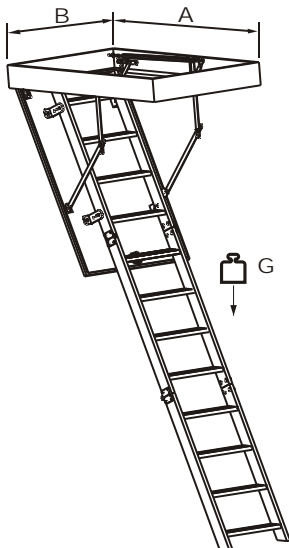

ТЕРМО

Термоизолирана 'Сандвич' врата с дебелина от 26 mm, дървена каса с височина от 13,5cm с уплътнител
Дървена стълба капандура

външен размер на касата (A x B):

120x70cm

120x60cm

макс. височина на стаята (C):

280 cm

размер (D):

135 cm

радиус на отваряне (E):

155 cm

височ. на стълбата след заключване (F):

57 cm

товароносимост (G):

160kg

КОНСТРУКЦИЯ ВРАТА ТИП САНДВИЧ

Гумен уплътнител по целия контур на дървената рамка

Плоски страници на стълбата

Опционално- ръкохватки, които увеличават сигурността на стълбата

Страниците и стъпалата са солидно свързани чрез сглобка