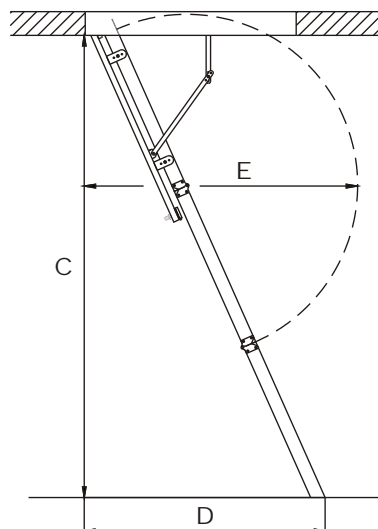

ТЕРМО

Термоизолирана 'Сандвич' врата с дебелина от 26 mm, дървена каса с височина от 13,5cm с уплътнител
Дървена стълба капандура

външен размер на касата (A x B):

120x70cm

120x60cm

макс. височина на стаята (C):

280 cm

размер (D):

135 cm

радиус на отваряне (E):

155 cm

височ. на стълбата след заключване (F):

57 cm

товароносимост (G):

160kg

КОНСТРУКЦИЯ ВРАТА ТИП САНДВИЧ

Гумен уплътнител по целия контур на дървената рамка

Плоски страници на стълбата

Опционално- ръкохватки, които увеличават сигурността на стълбата

Страниците и стъпалата са солидно свързани чрез сглобка