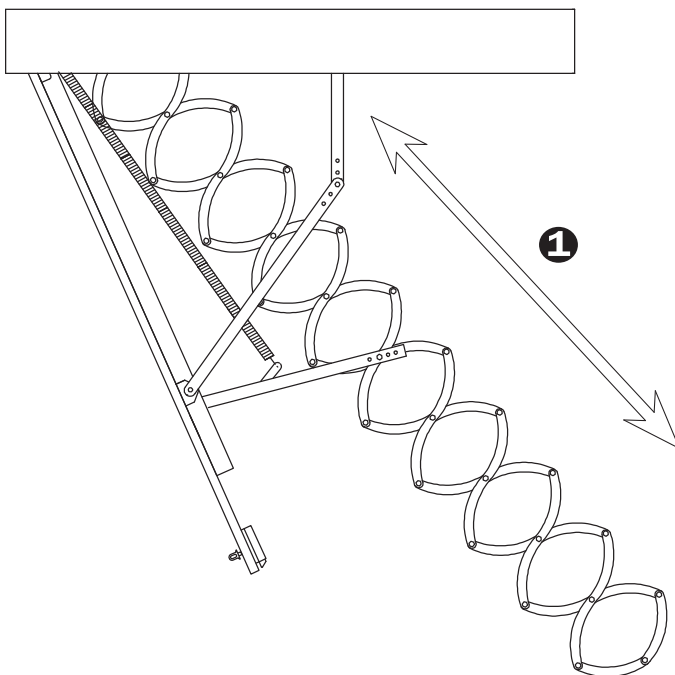

FLEX TERMO METAL BOX

Термоизолирана 'Сандвич' врата с дебелина от 26 mm, метална каса с височина от 14.5 cm .
Метална възходящо плъзгаща се стълба

Външен размер на касата (A x B)

80x70cm 100x70cm

Макс. височина на стаята (C):

290 cm

Размер (D):

145 - 204 cm

Радиус на отваряне (E):

234 cm

Височ. на стълбата след заключване (F):

44 cm

Товароносимост (G):

160kg

КОНСТРУКЦИЯ ВРАТА ТИП САНДВИЧ

Иновативна система за блокиране на стълбата

Лесно регулиране на височината

Защитни колелца