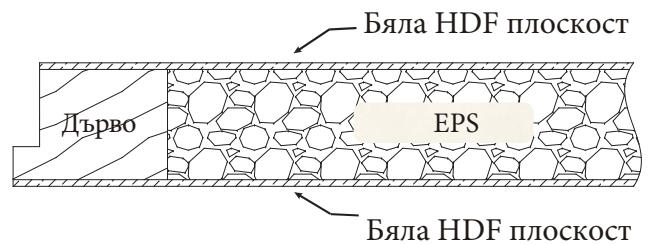

Иновативна система за блокиране на стълбата