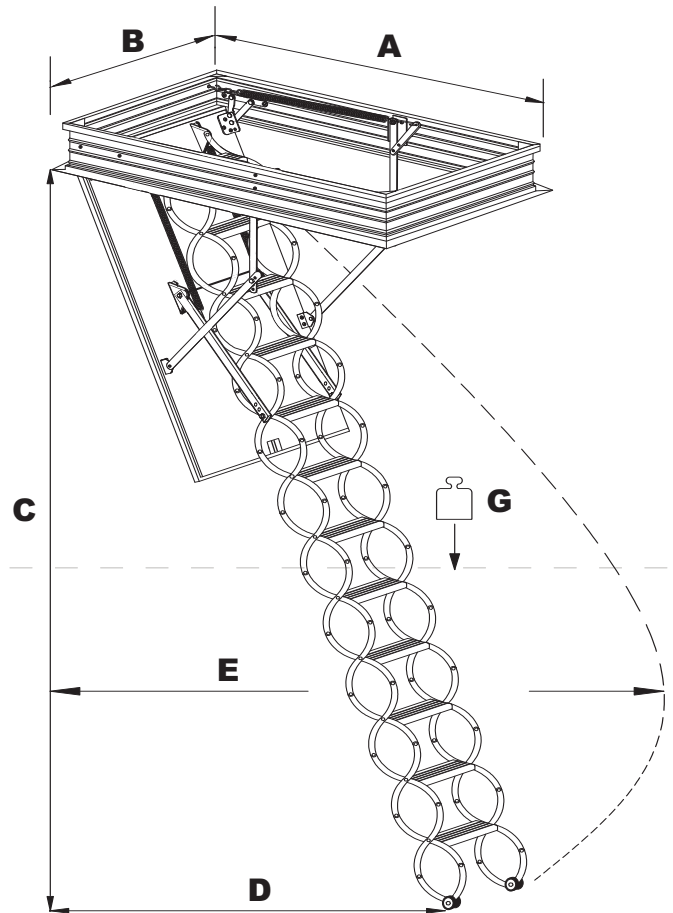

FLEX TERMO METAL BOX

Термоизолирана 'Сандвич' врата с дебелина от 26 mm, метална каса с височина от 14.5 cm .
Метална възходящо плъзгаща се стълба

Външен размер на касата (A x B)

80x70cm 100x70cm

Макс. височина на стаята (C):

290 cm

Размер (D):

145 - 204 cm

Радиус на отваряне (E):

234 cm

Височ. на стълбата след заключване (F):

44 cm

Товароносимост (G):

160kg

КОНСТРУКЦИЯ ВРАТА ТИП САНДВИЧ

Иновативна система за блокиране на стълбата

Лесно регулиране на височината

Защитни колелца