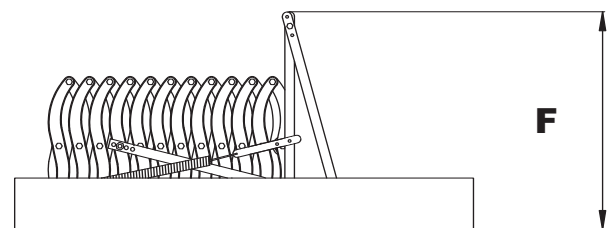

FLEX TERMO METAL BOX

Термоизолирана 'Сандвич' врата с дебелина от 26 mm, метална каса с височина от 14.5 cm .
Метална възходящо плъзгаща се стълба

Външен размер на касата (A x B)

80x70cm 100x70cm

Макс. височина на стаята (C):

290 cm

Размер (D):

145 - 204 cm

Радиус на отваряне (E):

234 cm

Височ. на стълбата след заключване (F):

44 cm

Товароносимост (G):

160kg

КОНСТРУКЦИЯ ВРАТА ТИП САНДВИЧ

Иновативна система за блокиране на стълбата

Лесно регулиране на височината

Защитни колелца