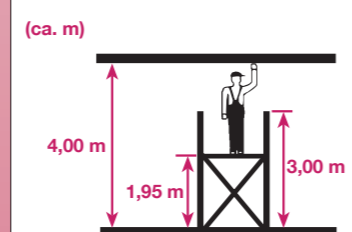

Art.-No. 916082 / 950191
ca. 35,0 kg
2 PFG 1273 / 04.05 / 150 kg/m²