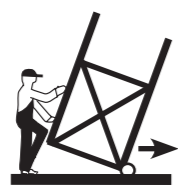

Art.-No. 916129 / 950023
ca. 48,0 kg
EN 1004 / 150 kg/m²