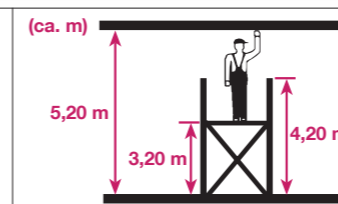

Art.-No. 916013 / 950146
ca. 55,0 kg
EN 1004 / 150 kg/m²

Sonderzubehör • Accessories • Accessoires

Art.-No. 704306 / 704305 (10 kg)	Art.-No. 714169 / 714168 (4x)