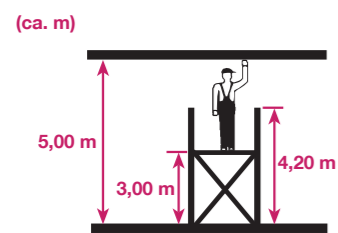

Anlegeleiter • Leaning Ladder
Echelle simple • Escalera 1 tramo

Art.-No. 916129 / 950023
ca. 48,0 kg
EN 1004 / 150 kg/m²