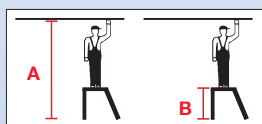

Подвижна алуминиева монтажна степенка

- Още повече безопасност благодарение на парапета. Благодарение на ергономичната форма не се ограничава свободата за движение настрани.
- Двете колелца дават възможност за сигурно и удобно транспортиране
- Стабилна заварена тръбна конструкция от алуминий
- Стъпалата с дълбочина 240 mm от рифелована алуминиева ламарина осигуряват безопасно качване и удобна стойка
- Горна площадка: 305 x 520 mm
- За употреба при работи по техническата поддръжка и монтажни работи
- Неплъзгащи се пети

Резервни части:

- Комплект колелца (2 броя) Арт. № 805126
- Парапет (брой) Арт. № 805119

Работна височина до ок. m A	2,60	2,80	3,00
Височина на платформата ок. m B	0,60	0,80	1,00
Брой стъпала	3	4	5
Монтажна повърхност ок. m	0,71 x 0,87	0,76 x 1,12	0,80 x 1,38
Тегло ок. kg	11,0	13,5	16,5
Арт. №.	805089	805096	805102