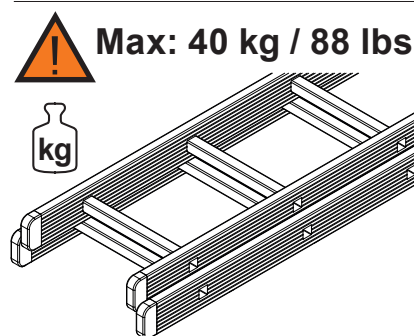

ES	Instrucción de montaje ¡Leer primero!	Fijación escalera
EN	Assembly instructions Read first!	Ladder clamp
FR	Instruction de montage Lire en premier!	Fixation échelle
DE	Montageanleitung Zuerst lesen!	Leiterhalterung
PT	Instruções de montagem Ler primeiro!	Fixação da escada
IT	Istruzioni di montaggio Leggere per primo!	Fissaggio per scala
NL	Montagehandleiding Eerst lezen!	Ladderbevestiging
PL	Instrukcja montażu Najpierw przeczytaj!	Mocowanie drabiny
CZ	Montážní návod Čtěte pozorně!	Upevnění žebříku
HU	Szerelési Utasítás Először olvasd el!	Létra rögzítés
HR	Detaljne upute Prvo procitati!	Fiksirajuće ljestve
RO	Instructiuni de montaj Intai cititi!	Fixare pentru scară
RU	Инструкции по монтажу Сначала прочитайте!	Фиксатор для лестницы
GR	Διαβάστε προσεκτικά τις Οδηγίες Συναρμολόγησης!	Προσκόλληση σκάλας
TR	Öncelikle montaj: Talimatlarını okuyunuz!	Merdiven tutucu
SI	Navodila za sestavljanje Preberite!	Pričvrstitev za lestev

941-043

Lv7 2022-r2

Modelo-model:

CRUZ Ladder Clamp

Lote-Lot-Lot-Lot:

01-22

Peso-Weight-Poids-Gewicht:

2,29 kg / 5,71 lbs