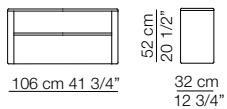

Elementi senza braccioli P.138
Units without armrests D.138

Elementi angolo P.106
Corner units D.106

Elementi angolo P.122
Corner units D.122

Pouf

TOKIO MODULI / MODULES

Modulo con ripiano 106 x 32
Module with shelf 106 x 32

Modulo con cassetto 106 x 74
Module with drawer 106 x 74

Modulo contenitore aperto 106 x 32
Open storage module 106 x 32

Divano curvo senza braccioli
Curved sofa without armrests

Elementi curvi senza braccioli
Curved units without armrests