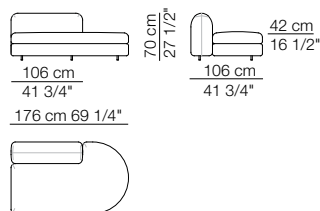

Elementi senza braccioli P.138
Units without armrests D.138

Elementi angolo P.106
Corner units D.106

Elementi angolo P.122
Corner units D.122

Pouf

TOKIO MODULI / MODULES

Modulo con ripiano 106 x 32
Module with shelf 106 x 32

Modulo con cassetto 106 x 74
Module with drawer 106 x 74

Modulo contenitore aperto 106 x 32
Open storage module 106 x 32

Divano curvo senza braccioli
Curved sofa without armrests

Elementi curvi senza braccioli
Curved units without armrests

Elemento isola senza braccioli
Isle unit without armrests

Divano curvo con 2 braccioli
Curved sofa with 2 armrests

Elemento curvo isola senza braccioli
Curved isle unit without armrests

Elementi curvi con 1 bracciolo
Curved units with 1 armrest