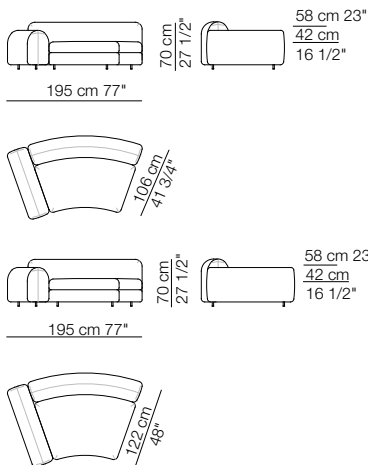

Elementi senza braccioli P.138
Units without armrests D.138

Elementi angolo P.106
Corner units D.106

Elementi angolo P.122
Corner units D.122

Pouf

TOKIO MODULI / MODULES

Modulo con ripiano 106 x 32
Module with shelf 106 x 32

Modulo con cassetto 106 x 74
Module with drawer 106 x 74

Modulo contenitore aperto 106 x 32
Open storage module 106 x 32

Divano curvo senza braccioli
Curved sofa without armrests

Elementi curvi senza braccioli
Curved units without armrests

Elemento isola senza braccioli
Isle unit without armrests

Divano curvo con 2 braccioli
Curved sofa with 2 armrests

Elemento curvo isola senza braccioli
Curved isle unit without armrests

Elementi curvi con 1 bracciolo
Curved units with 1 armrest