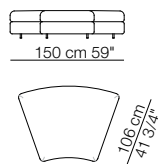

Pouf curvo
Curved pouf