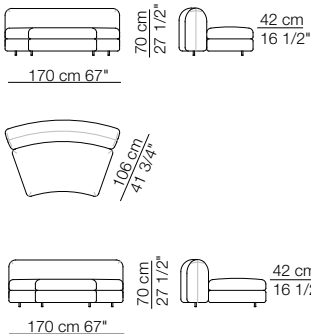

Elementi senza braccioli P.138
Units without armrests D.138

Elementi angolo P.106
Corner units D.106

Elementi angolo P.122
Corner units D.122

Pouf

TOKIO MODULI / MODULES

Modulo con ripiano 106 x 32
Module with shelf 106 x 32

Modulo con cassetto 106 x 74
Module with drawer 106 x 74

Modulo contenitore aperto 106 x 32
Open storage module 106 x 32

Divano curvo senza braccioli
Curved sofa without armrests

Elementi curvi senza braccioli
Curved units without armrests

Elemento isola senza braccioli
Isle unit without armrests

Divano curvo con 2 braccioli
Curved sofa with 2 armrests

Elemento curvo isola senza braccioli
Curved isle unit without armrests

Elementi curvi con 1 bracciolo
Curved units with 1 armrest