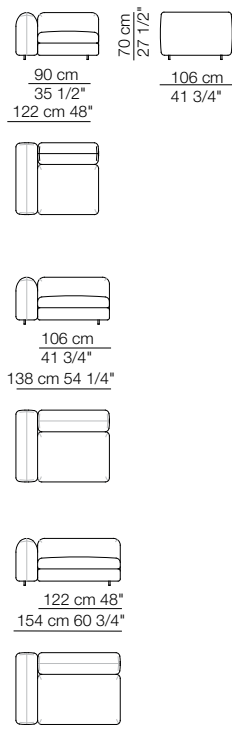

Edo sofa composition E33
Tokio module with shelf

Edo sofa composition E33
Tokio module with shelf

Edo sofa composition E24/B
Tokio open storage module

Edo sofa composition E24/C
Tokio open storage module

Edo sofa composition E24/D
Tokio module with shelf

EDO

Divani Sofas	Elementi con 1 bracciolo P.106 Units with 1 armrest D.106	Elementi con 1 bracciolo P.122 Units with 1 armrest D.122	Elementi senza braccioli P.106 Units without armrests D.106	Elementi senza braccioli P.122 Units without armrests D.122
				
				
				
				
				
				

Elementi senza braccioli P.138
Units without armrests D.138

Elementi angolo P.106
Corner units D.106

Elementi angolo P.122
Corner units D.122

Pouf

TOKIO MODULI / MODULES

Modulo con ripiano 106 x 32
Module with shelf 106 x 32

Modulo con cassetto 106 x 74
Module with drawer 106 x 74

Modulo contenitore aperto 106 x 32
Open storage module 106 x 32

Divano curvo senza braccioli
Curved sofa without armrests

Elementi curvi senza braccioli
Curved units without armrests