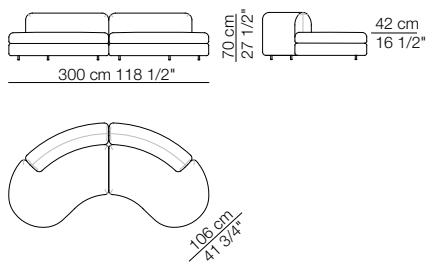

Elementi senza braccioli P.138
Units without armrests D.138

Elementi angolo P.106
Corner units D.106

Elementi angolo P.122
Corner units D.122

Pouf

TOKIO MODULI / MODULES

Modulo con ripiano 106 x 32
Module with shelf 106 x 32

Modulo con cassetto 106 x 74
Module with drawer 106 x 74

Modulo contenitore aperto 106 x 32
Open storage module 106 x 32

Divano curvo senza braccioli
Curved sofa without armrests

Elementi curvi senza braccioli
Curved units without armrests