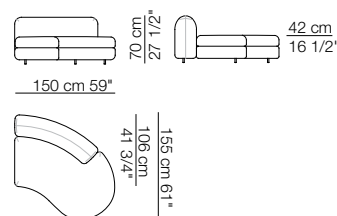

Elementi senza braccioli P.138
Units without armrests D.138

Elementi angolo P.106
Corner units D.106

Elementi angolo P.122
Corner units D.122

Pouf

TOKIO MODULI / MODULES

Modulo con ripiano 106 x 32
Module with shelf 106 x 32

Modulo con cassetto 106 x 74
Module with drawer 106 x 74

Modulo contenitore aperto 106 x 32
Open storage module 106 x 32

Divano curvo senza braccioli
Curved sofa without armrests

Elementi curvi senza braccioli
Curved units without armrests

Elemento isola senza braccioli
Isle unit without armrests

Divano curvo con 2 braccioli
Curved sofa with 2 armrests

Elemento curvo isola senza braccioli
Curved isle unit without armrests

Elementi curvi con 1 bracciolo
Curved units with 1 armrest