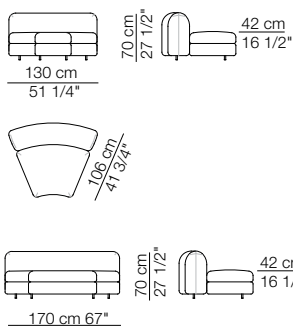

Elementi senza braccioli P.138
Units without armrests D.138

Elementi angolo P.106
Corner units D.106

Elementi angolo P.122
Corner units D.122

Pouf

TOKIO MODULI / MODULES

Modulo con ripiano 106 x 32
Module with shelf 106 x 32

Modulo con cassetto 106 x 74
Module with drawer 106 x 74

Modulo contenitore aperto 106 x 32
Open storage module 106 x 32

Divano curvo senza braccioli
Curved sofa without armrests

Elementi curvi senza braccioli
Curved units without armrests

Elemento isola senza braccioli
Isle unit without armrests

Divano curvo con 2 braccioli
Curved sofa with 2 armrests

Elemento curvo isola senza braccioli
Curved isle unit without armrests

Elementi curvi con 1 bracciolo
Curved units with 1 armrest