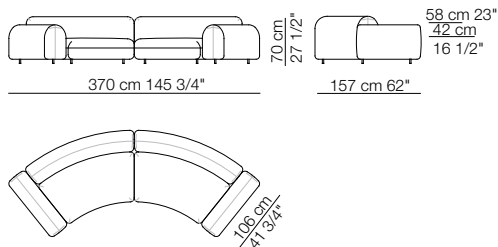

Elementi senza braccioli P.138
Units without armrests D.138

Elementi angolo P.106
Corner units D.106

Elementi angolo P.122
Corner units D.122

Pouf

TOKIO MODULI / MODULES

Modulo con ripiano 106 x 32
Module with shelf 106 x 32

Modulo con cassetto 106 x 74
Module with drawer 106 x 74

Modulo contenitore aperto 106 x 32
Open storage module 106 x 32

Divano curvo senza braccioli
Curved sofa without armrests

Elementi curvi senza braccioli
Curved units without armrests

Elemento isola senza braccioli
Isle unit without armrests

Divano curvo con 2 braccioli
Curved sofa with 2 armrests

Elemento curvo isola senza braccioli
Curved isle unit without armrests

Elementi curvi con 1 bracciolo
Curved units with 1 armrest