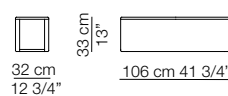

Elementi senza braccioli P.138
Units without armrests D.138

Elementi angolo P.106
Corner units D.106

Elementi angolo P.122
Corner units D.122

Pouf

TOKIO MODULI / MODULES