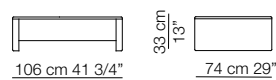

Modulo contenitore aperto 106 x 32
Open storage module 106 x 32