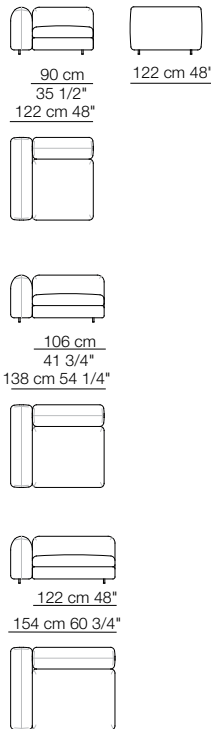

Edo sofa composition E33
Tokio module with shelf

Edo sofa composition E33
Tokio module with shelf

Edo sofa composition E24/B
Tokio open storage module

Edo sofa composition E24/C
Tokio open storage module

Edo sofa composition E24/D
Tokio module with shelf

EDO

Divani Sofas	Elementi con 1 bracciolo P.106 Units with 1 armrest D.106	Elementi con 1 bracciolo P.122 Units with 1 armrest D.122	Elementi senza braccioli P.106 Units without armrests D.106	Elementi senza braccioli P.122 Units without armrests D.122
				
				
				
				
				
				

Elementi senza braccioli P.138
Units without armrests D.138

Elementi angolo P.106
Corner units D.106

Elementi angolo P.122
Corner units D.122

Pouf

TOKIO MODULI / MODULES

Modulo con ripiano 106 x 32
Module with shelf 106 x 32

Modulo con cassetto 106 x 74
Module with drawer 106 x 74

Modulo contenitore aperto 106 x 32
Open storage module 106 x 32

Divano curvo senza braccioli
Curved sofa without armrests

Elementi curvi senza braccioli
Curved units without armrests