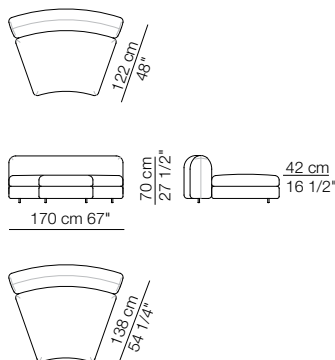

Elementi senza braccioli P.138
Units without armrests D.138

Elementi angolo P.106
Corner units D.106

Elementi angolo P.122
Corner units D.122

Pouf

TOKIO MODULI / MODULES

Modulo con ripiano 106 x 32
Module with shelf 106 x 32

Modulo con cassetto 106 x 74
Module with drawer 106 x 74

Modulo contenitore aperto 106 x 32
Open storage module 106 x 32

Divano curvo senza braccioli
Curved sofa without armrests

Elementi curvi senza braccioli
Curved units without armrests

Elemento isola senza braccioli
Isle unit without armrests

Divano curvo con 2 braccioli
Curved sofa with 2 armrests

Elemento curvo isola senza braccioli
Curved isle unit without armrests

Elementi curvi con 1 bracciolo
Curved units with 1 armrest