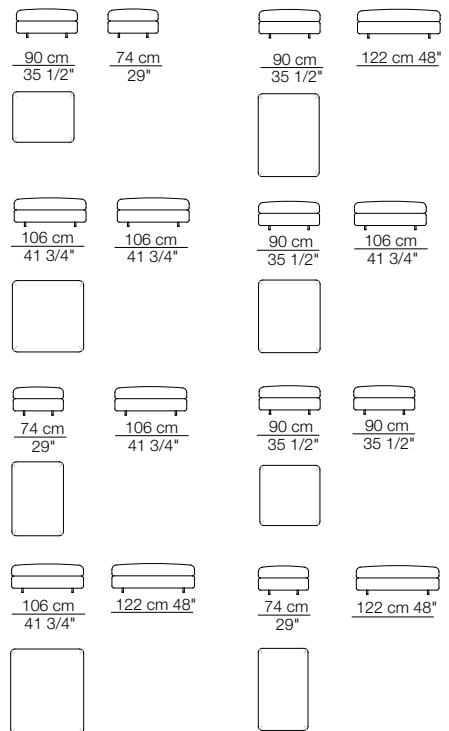

Elementi senza braccioli P.138
Units without armrests D.138

Elementi angolo P.106
Corner units D.106

Elementi angolo P.122
Corner units D.122

Pouf

TOKIO MODULI / MODULES

Modulo con ripiano 106 x 32
Module with shelf 106 x 32

Modulo con cassetto 106 x 74
Module with drawer 106 x 74

Modulo contenitore aperto 106 x 32
Open storage module 106 x 32

Divano curvo senza braccioli
Curved sofa without armrests

Elementi curvi senza braccioli
Curved units without armrests