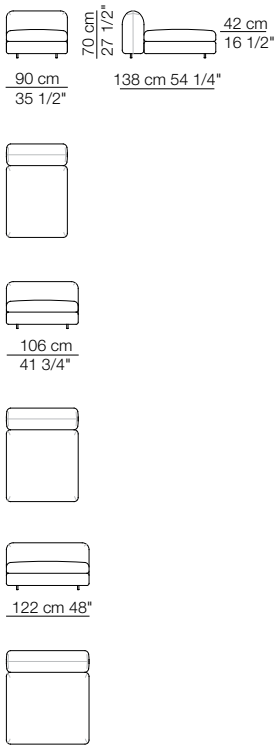

Elementi senza braccioli P.138
Units without armrests D.138