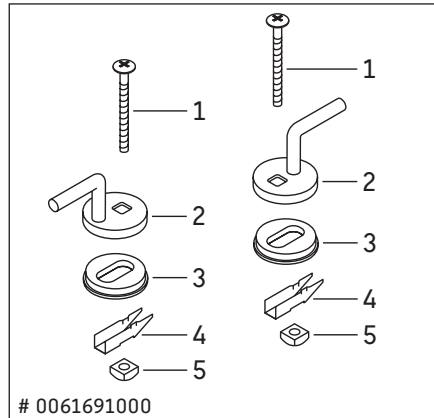

0061691000