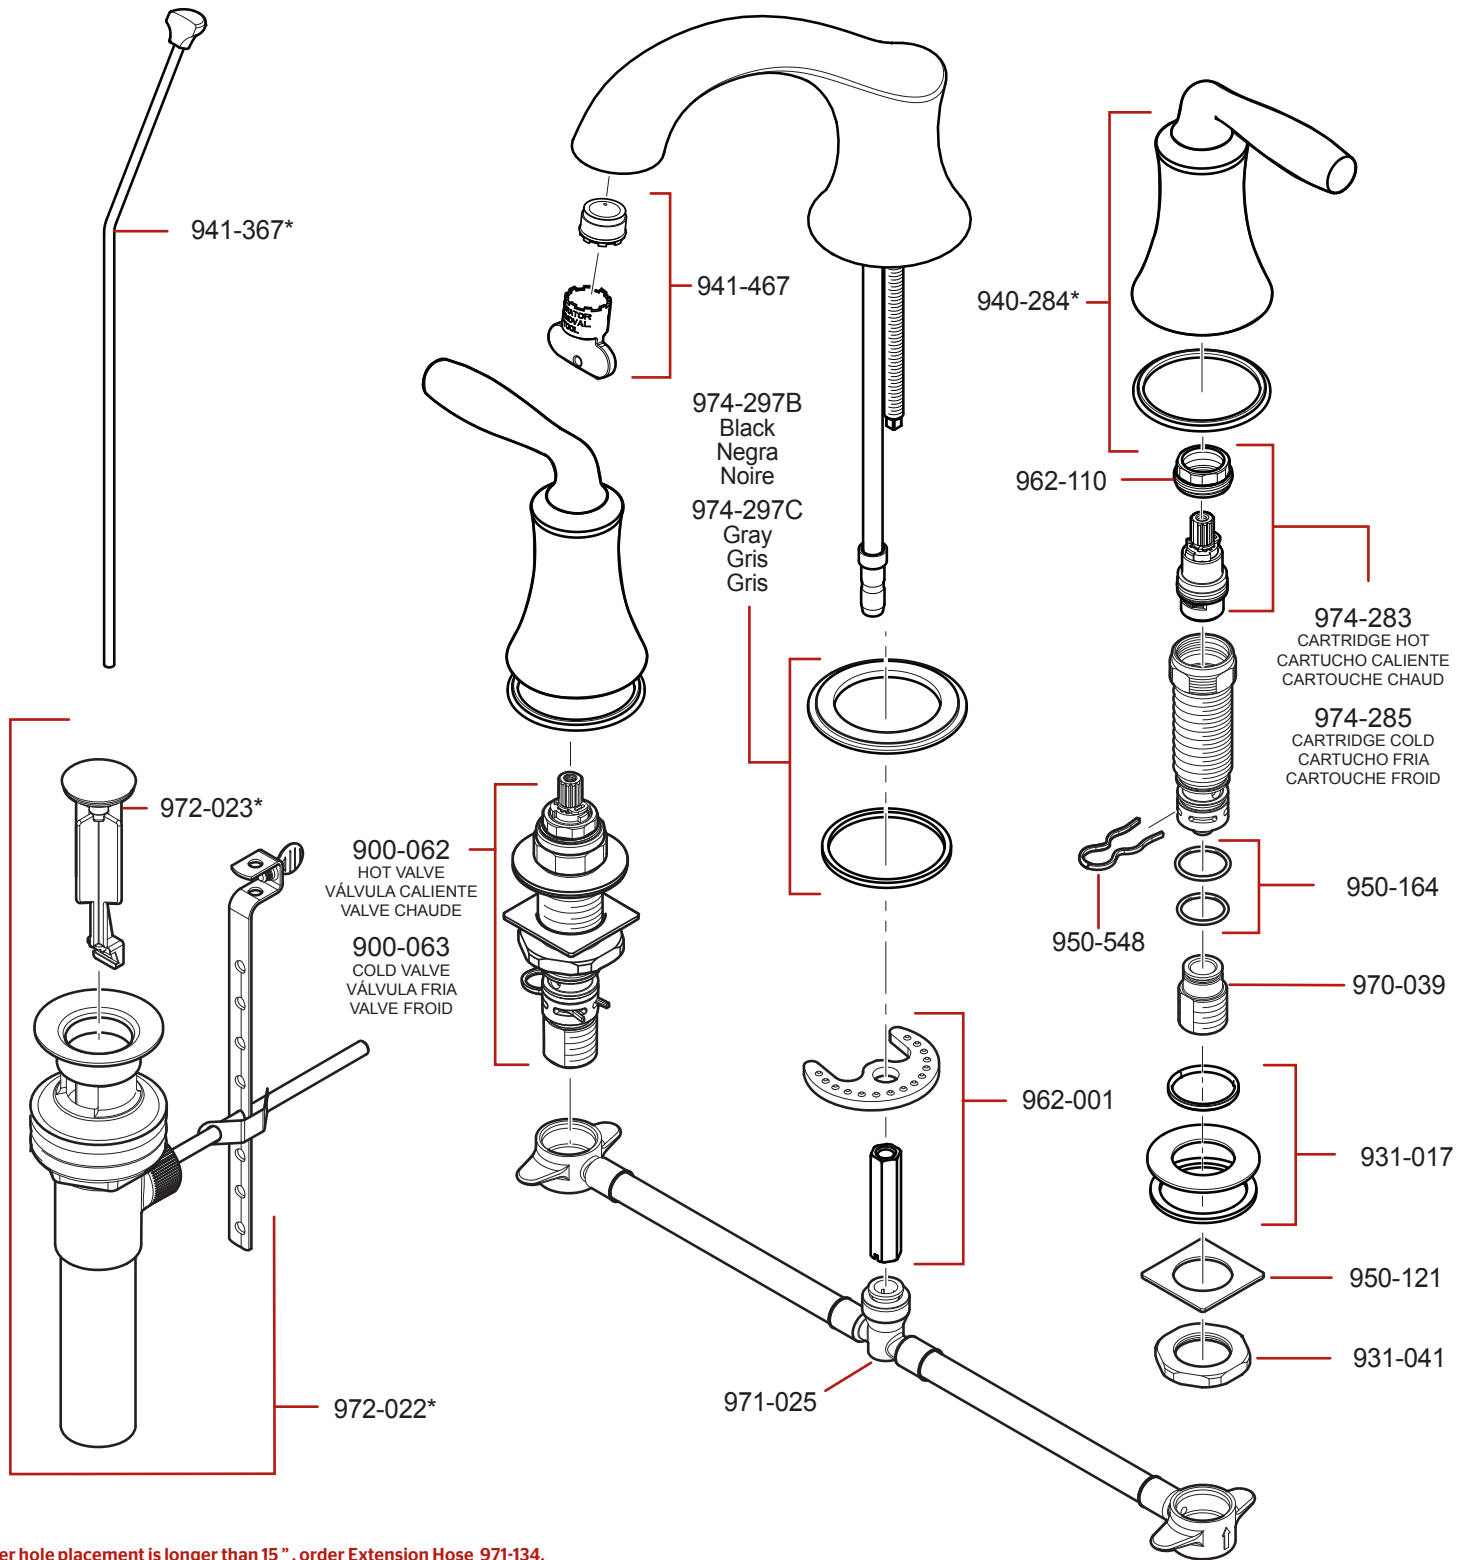

# LG49-TR0 • Parts Explosion • Esquema de piezas • Vue éclatée des pièces

**If outer hole placement is longer than 15", order Extension Hose 971-134.**

Si la colocación del los agujeros extremos es más larga que 15 pulg, ordene la manguera de extensión 971-134.

Si le placement du trou externe est plus long que 15 po., commandez le tuyau d'extension 971-134.

**If installation surface depth is thicker than 1 1/2" order Extension Kit 971-086.**

Si la profundidad superficie del fregadero es más gruesa que 1 1/2", por favor pida la pieza de repuesto 971-086.

Si la profondeur surface de le évier est plus épaisse que 1 1/2", svp commandez le numéro de la pièce disponible 971-086.

	English	Español	Français
*	Replace * with Finish Letter	Sustitue * con la letra de acabado	Remplace * avec la lettre de finition
A	Polished Chrome	Cromo Pulido	Chrome Poli
D	PVD Polished Nickel	PVD Niquel Pulido	PVD Nickel Poli
J	PVD Brushed Nickel	PVD Niquel Cepillado	PVD Nickel Brosse
Y	Tuscan Bronze	Bronce Toscano	Bronze Le Toscan